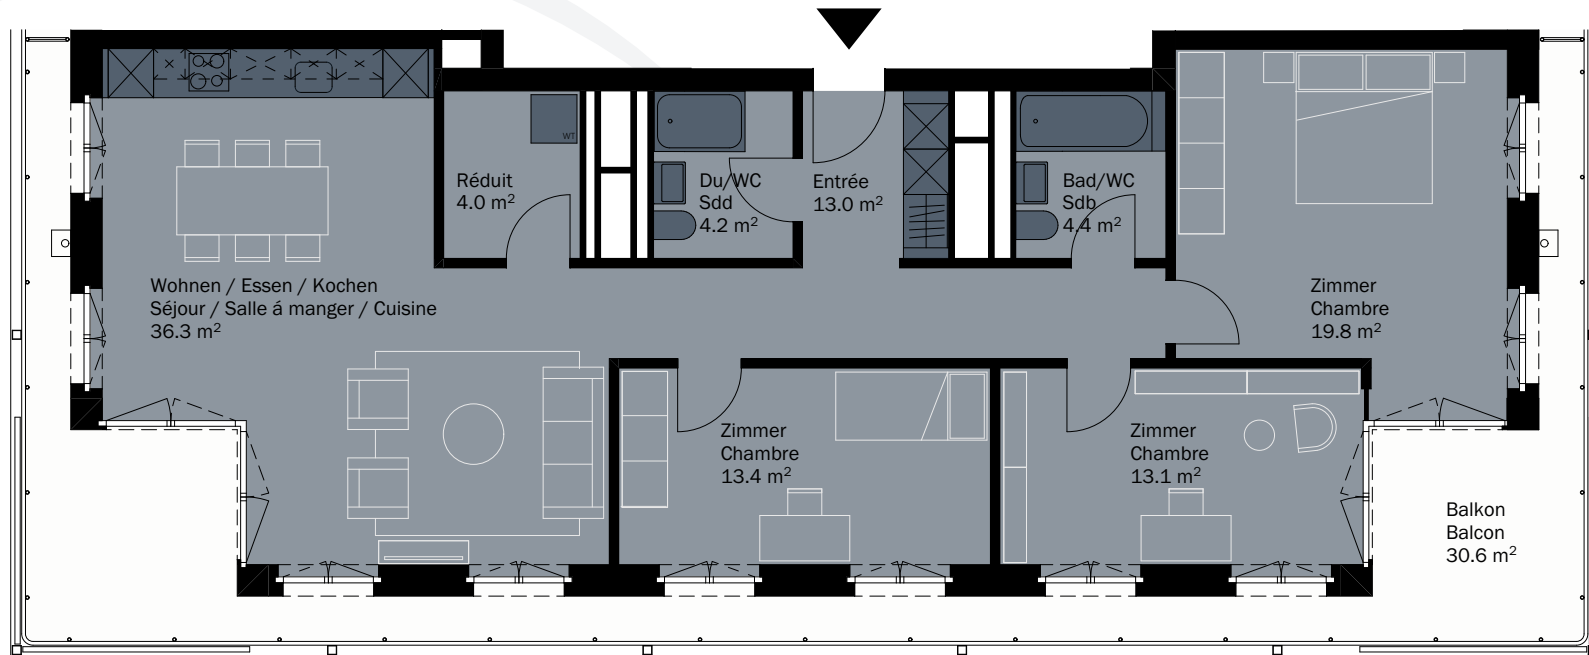

La Colombe

Wohnen mit Leichtigkeit
habiter en légèreté

4.5 Zimmer / 4.5 pièces

Wohnungsnummer / Numéro d'appartement	55.14.3
Stockwerk / Étage	14
Wohnfläche / Surface habitable	108.2 m ²
Balkon / Balcon	30.6 m ²
Keller / Cave	2.5 m ²

1: 100

0 1 2 3 4 5 m

Papierformat: A4

Alle Angaben, Pläne und Zeichnungen sind unverbindlich. Bei sämtlichen Flächenangaben handelt es sich um Circumasse. * Hauptnutzfläche nach SIA 416 inkl. Bodenfläche Réduit.
Toutes les données, plans et dessins sont sans engagement. Les mesures en m² sont approximatives. * Surface utile principale selon SIA 416, y compris surface du sol du réduit.