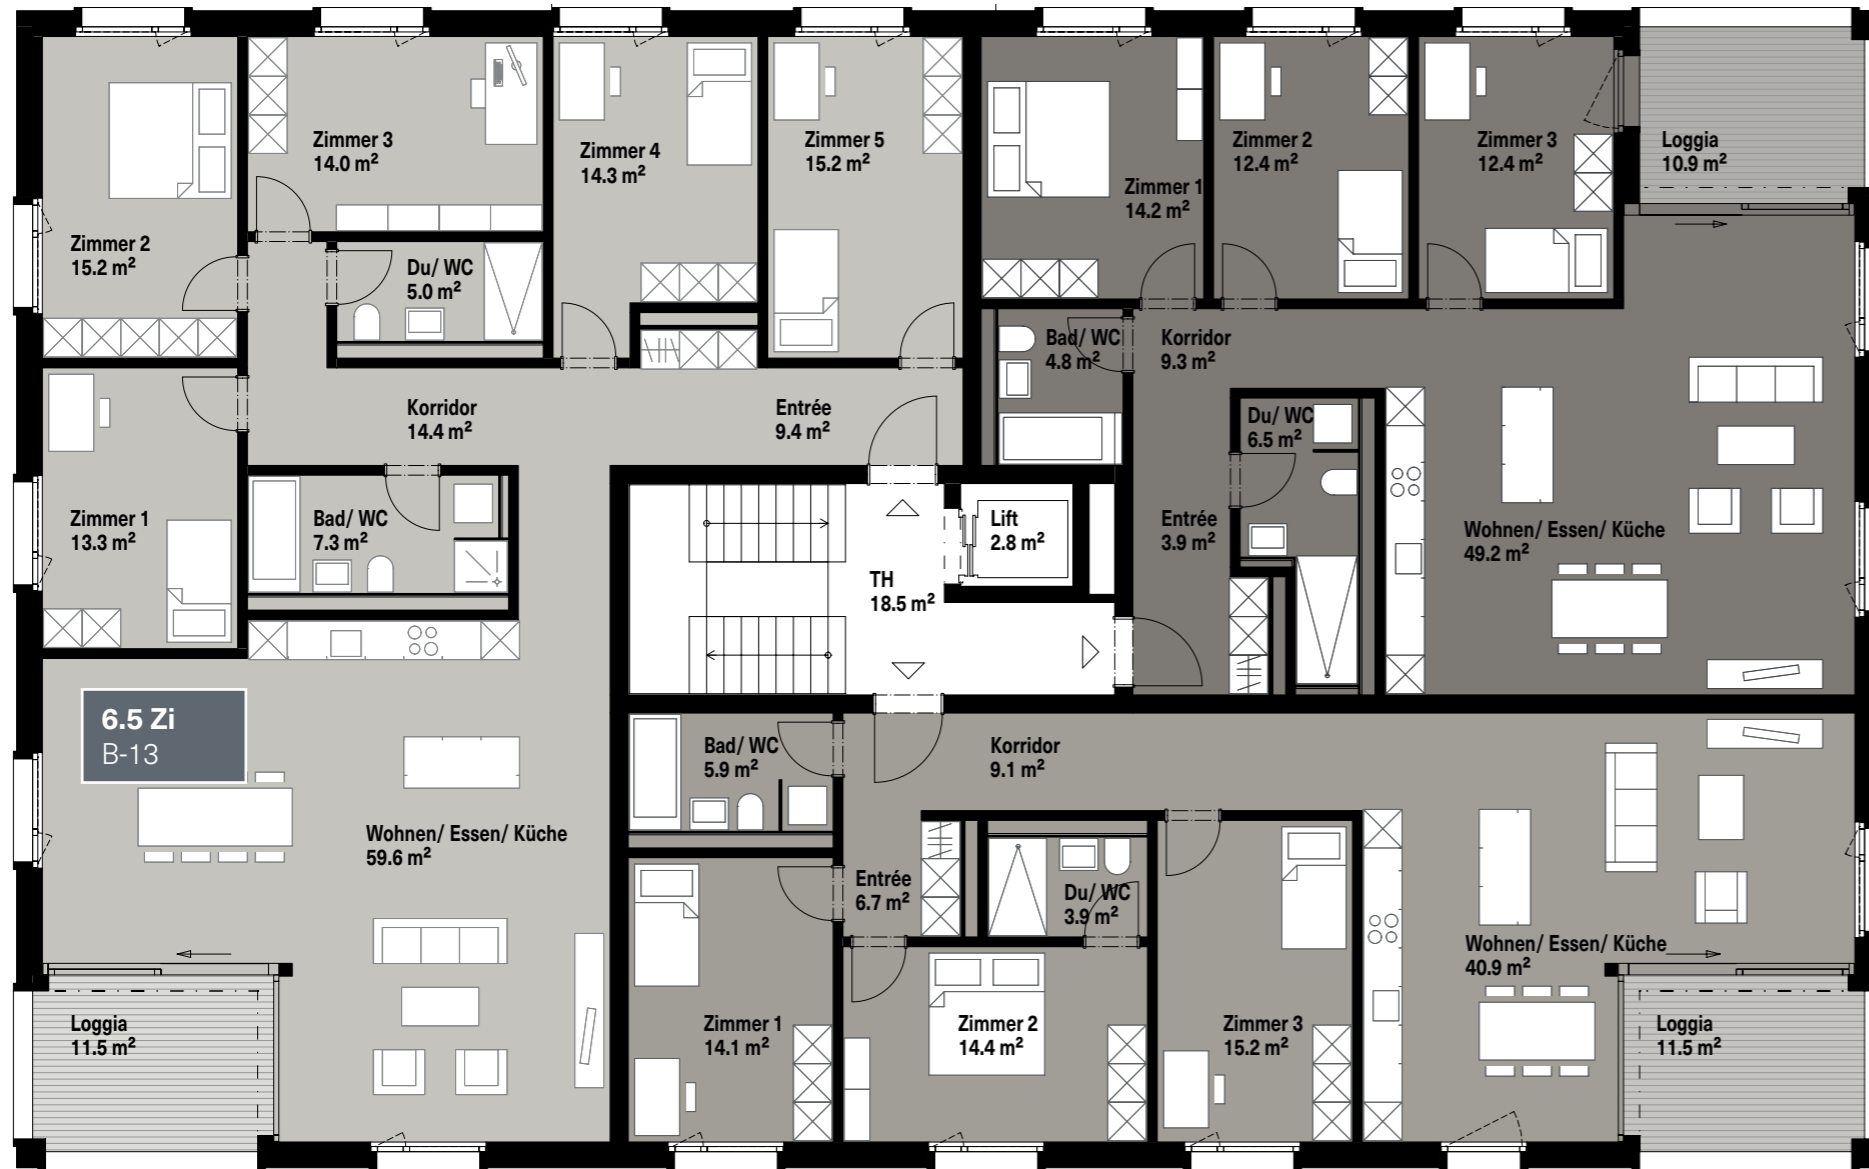

Haus B

1. Obergeschoss

6.5 Zimmer-Wohnung

Wohnungs-Nr. B-13
Nettowoohnfläche ca. 167.7 m²
Keller 3, ca. 15.1 m²