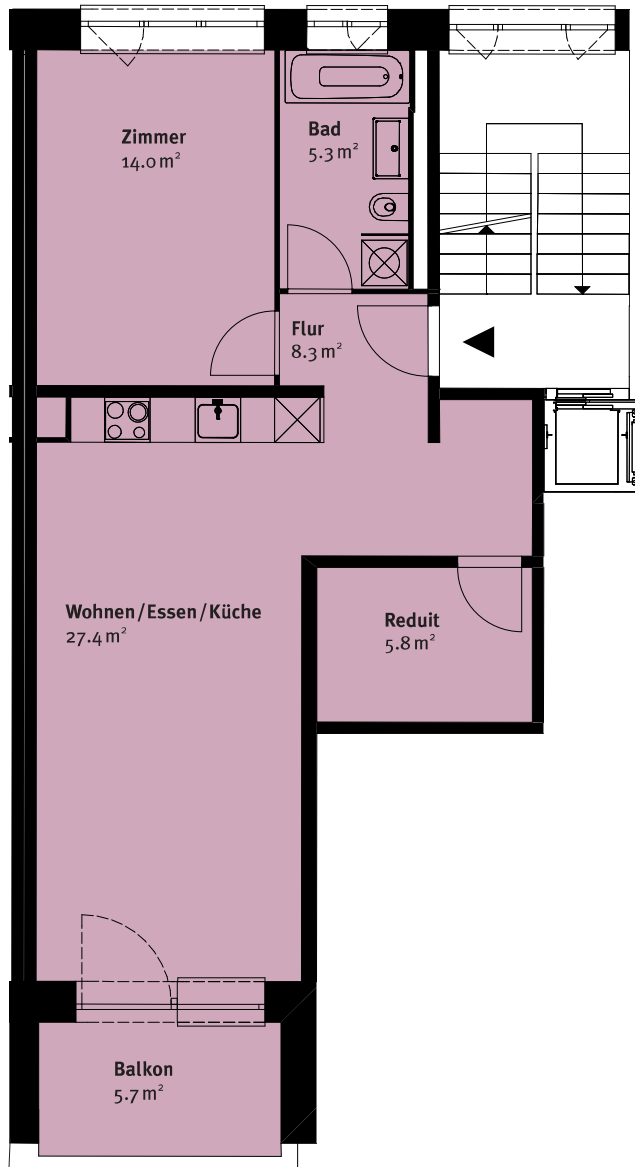

2.5 ZIMMER

1. Obergeschoss, Blütenstrasse 16

WOHNUNGSANGABEN

Wohnfläche	55.0 m ²
Balkon	5.7 m ²
Wohnungs-Nr.	F211

1:100