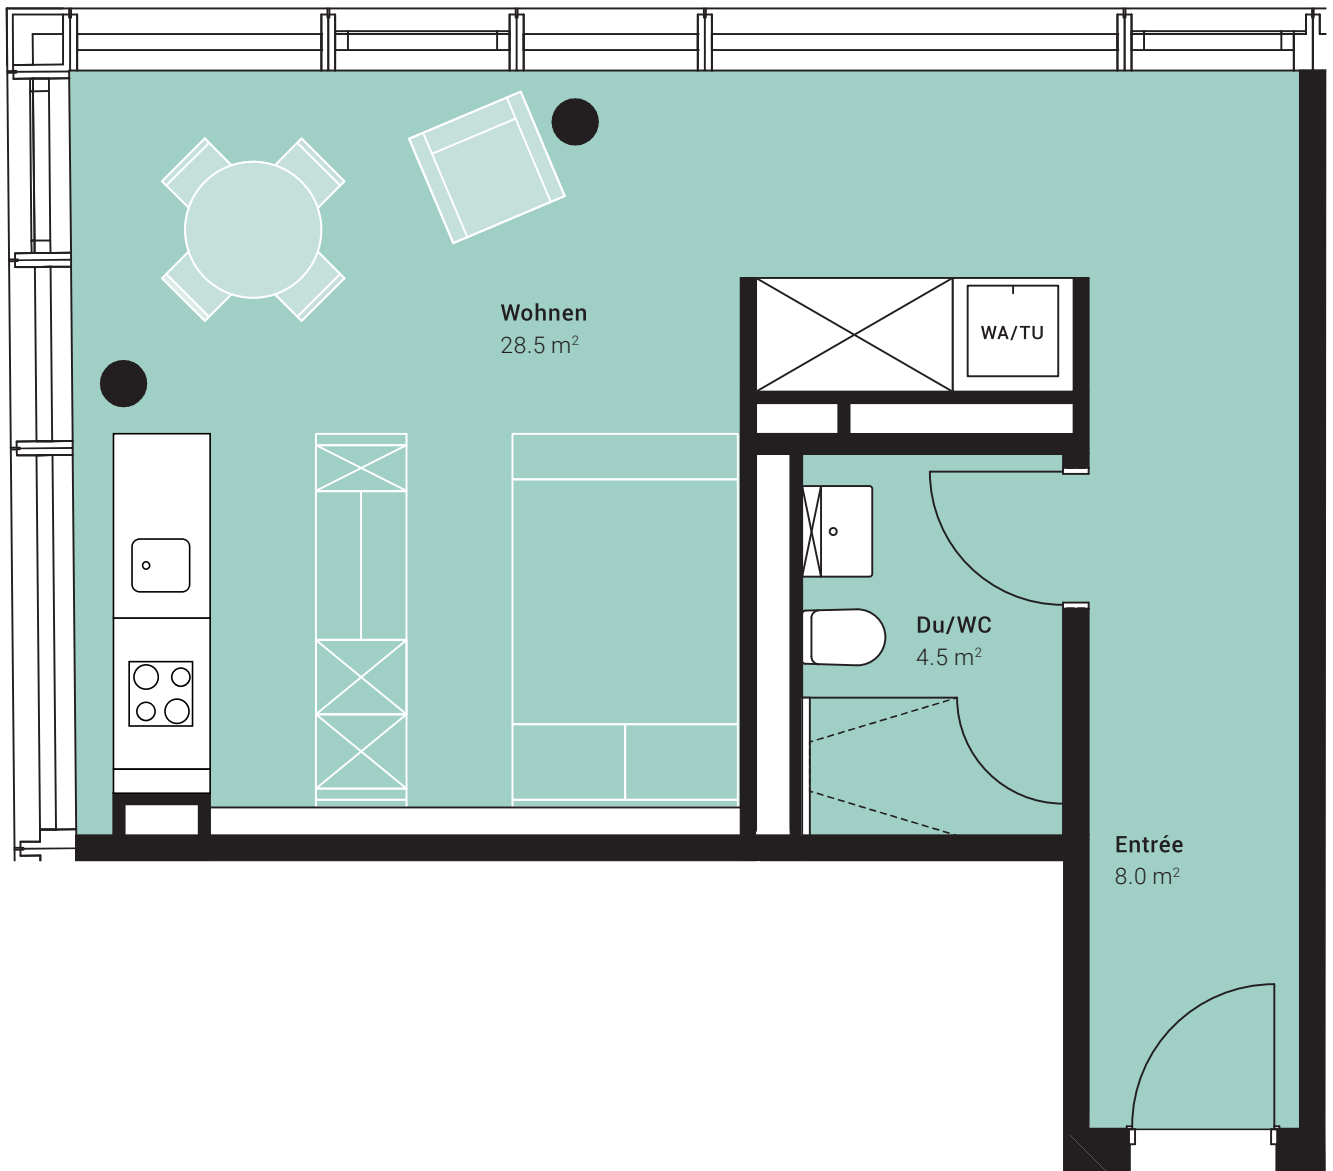

MOVEMENT CAN 01.17

1. Obergeschoss

Drahtzugstrasse 62, Basel

Nutzfläche: 41.0 m²

0 0.5 1.0 1.5 2.0 2.5 m
Mst. 1:50

Alle Angaben, Pläne, Zeichnungen usw. sind unverbindlich. Bei sämtlichen Flächenangaben handelt es sich um Circumasse. Änderungen bleiben vorbehalten.