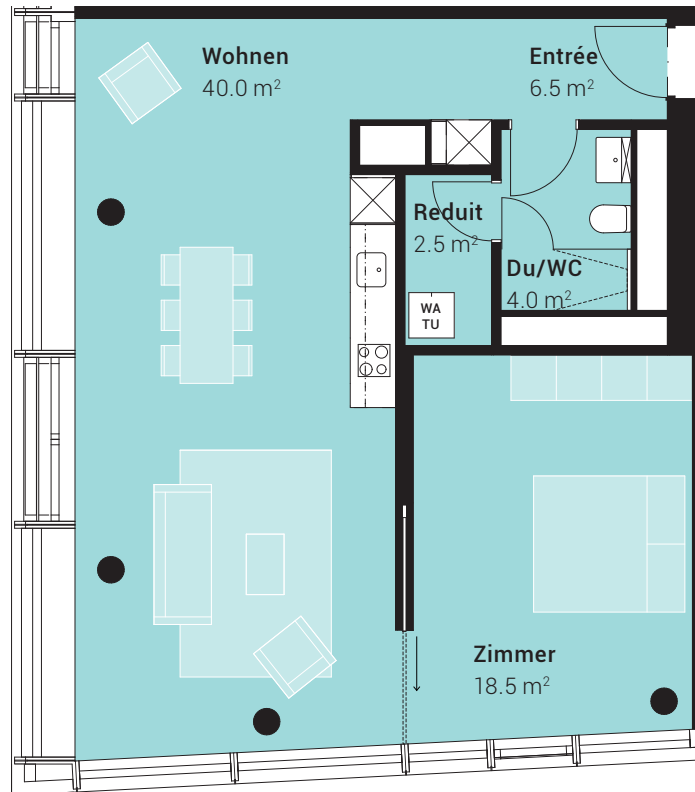

2.5-ZIMMER-WOHNUNG CHH 14.02

14. Obergeschoss
Riehenring 65, Basel

Nutzfläche: 71.5 m²

Alle Angaben, Pläne, Zeichnungen usw. sind unverbindlich. Bei sämtlichen Flächenangaben handelt es sich um Circumasse. Änderungen bleiben vorbehalten.