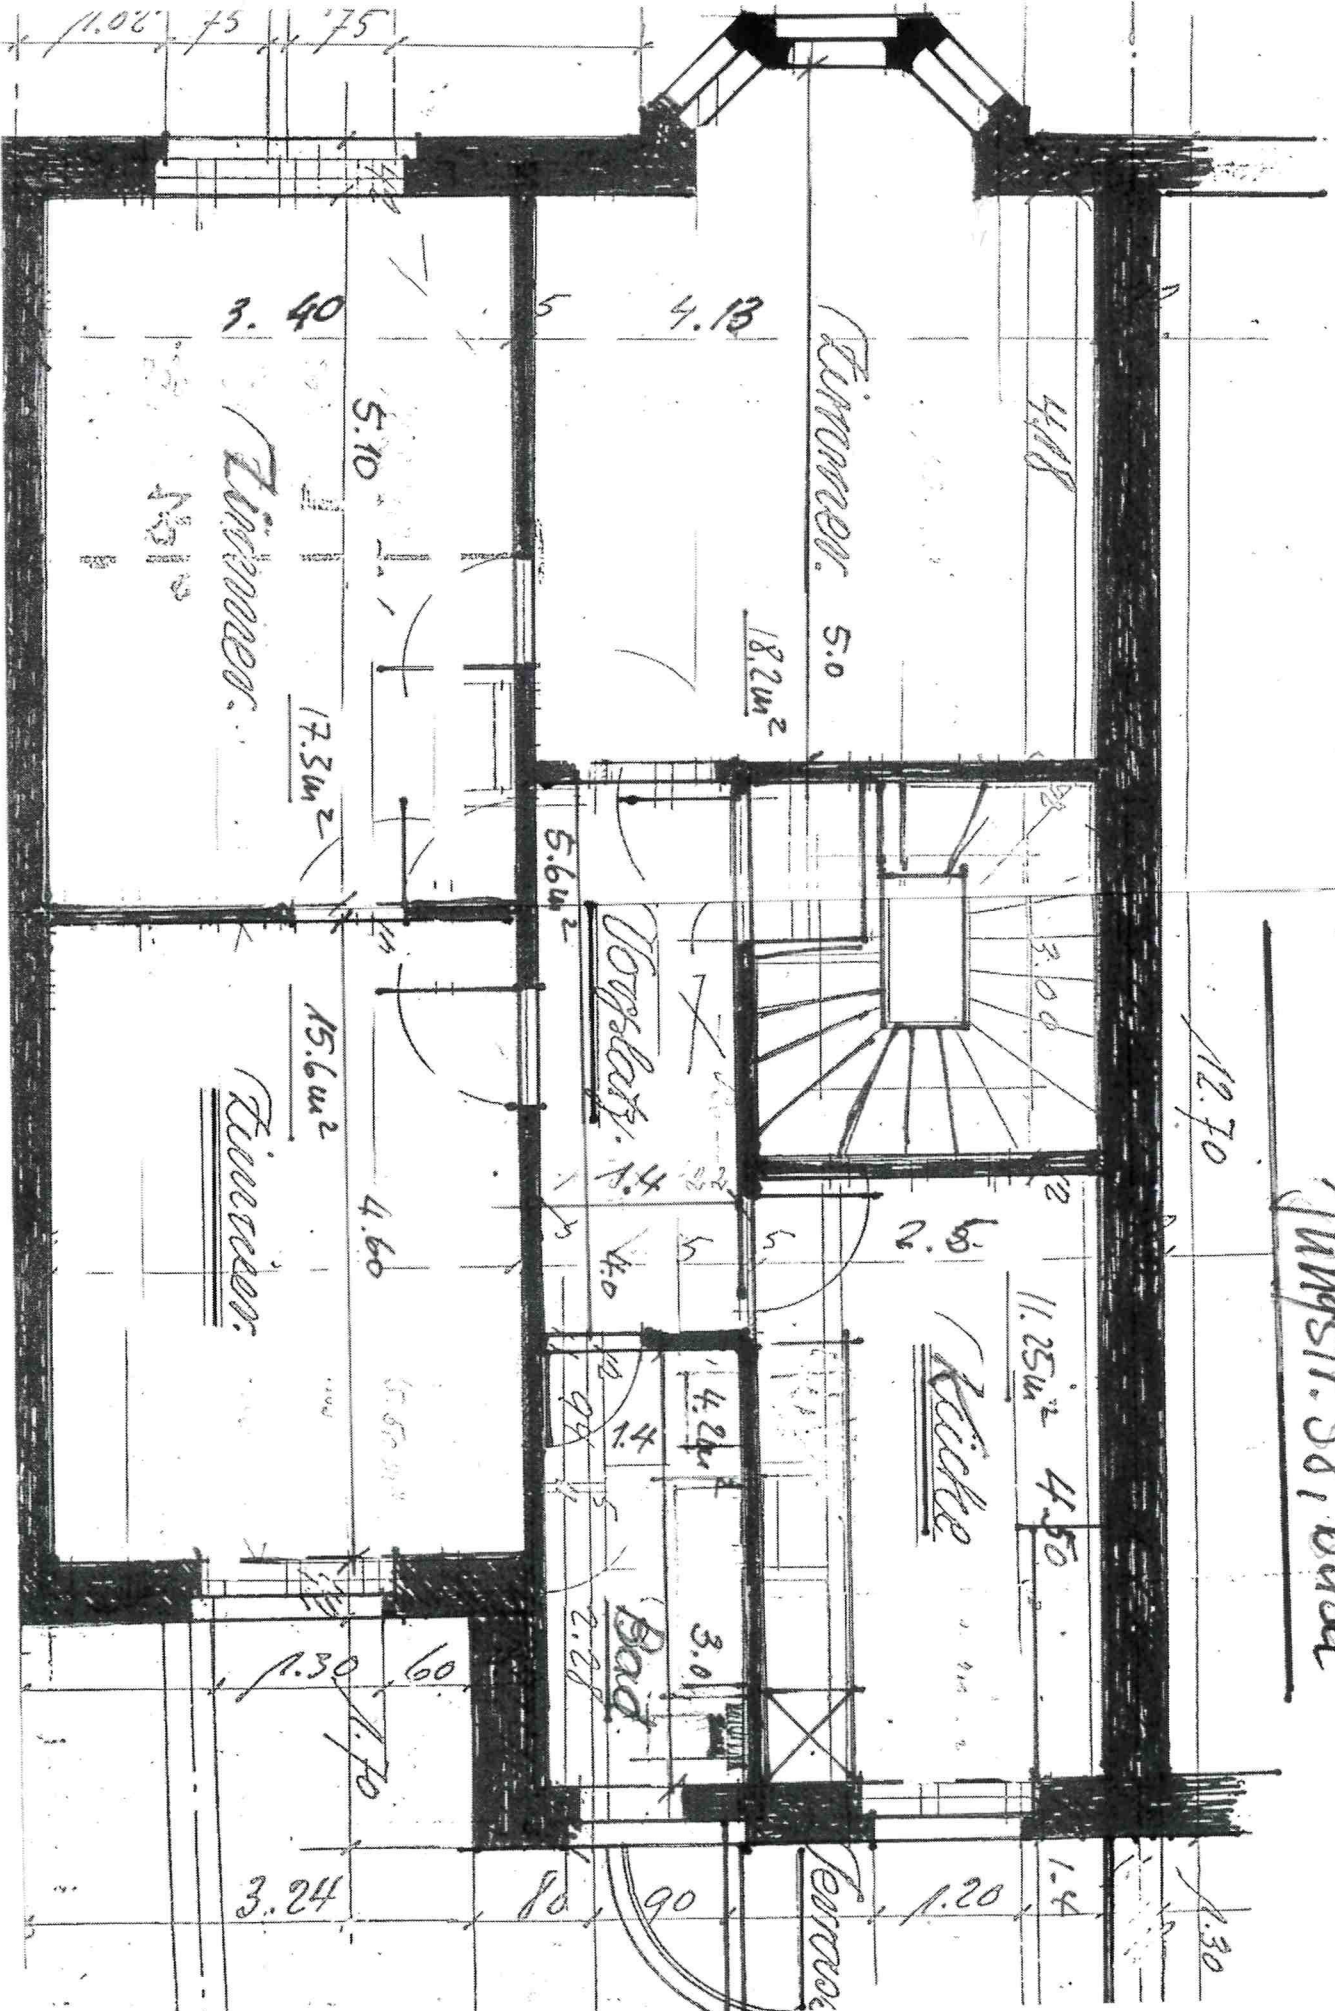

GROBDECKEN WOHN II SUCCUR.
Jungstr. 38, Basel

3.40

4.13

Zimmer 5.0

18.2m²

Zimmer

5.10

17.3m²

Zimmer

15.6m²

Esszimmer

4.60

Treppe

3.00

11.25m² 4.50

Küche