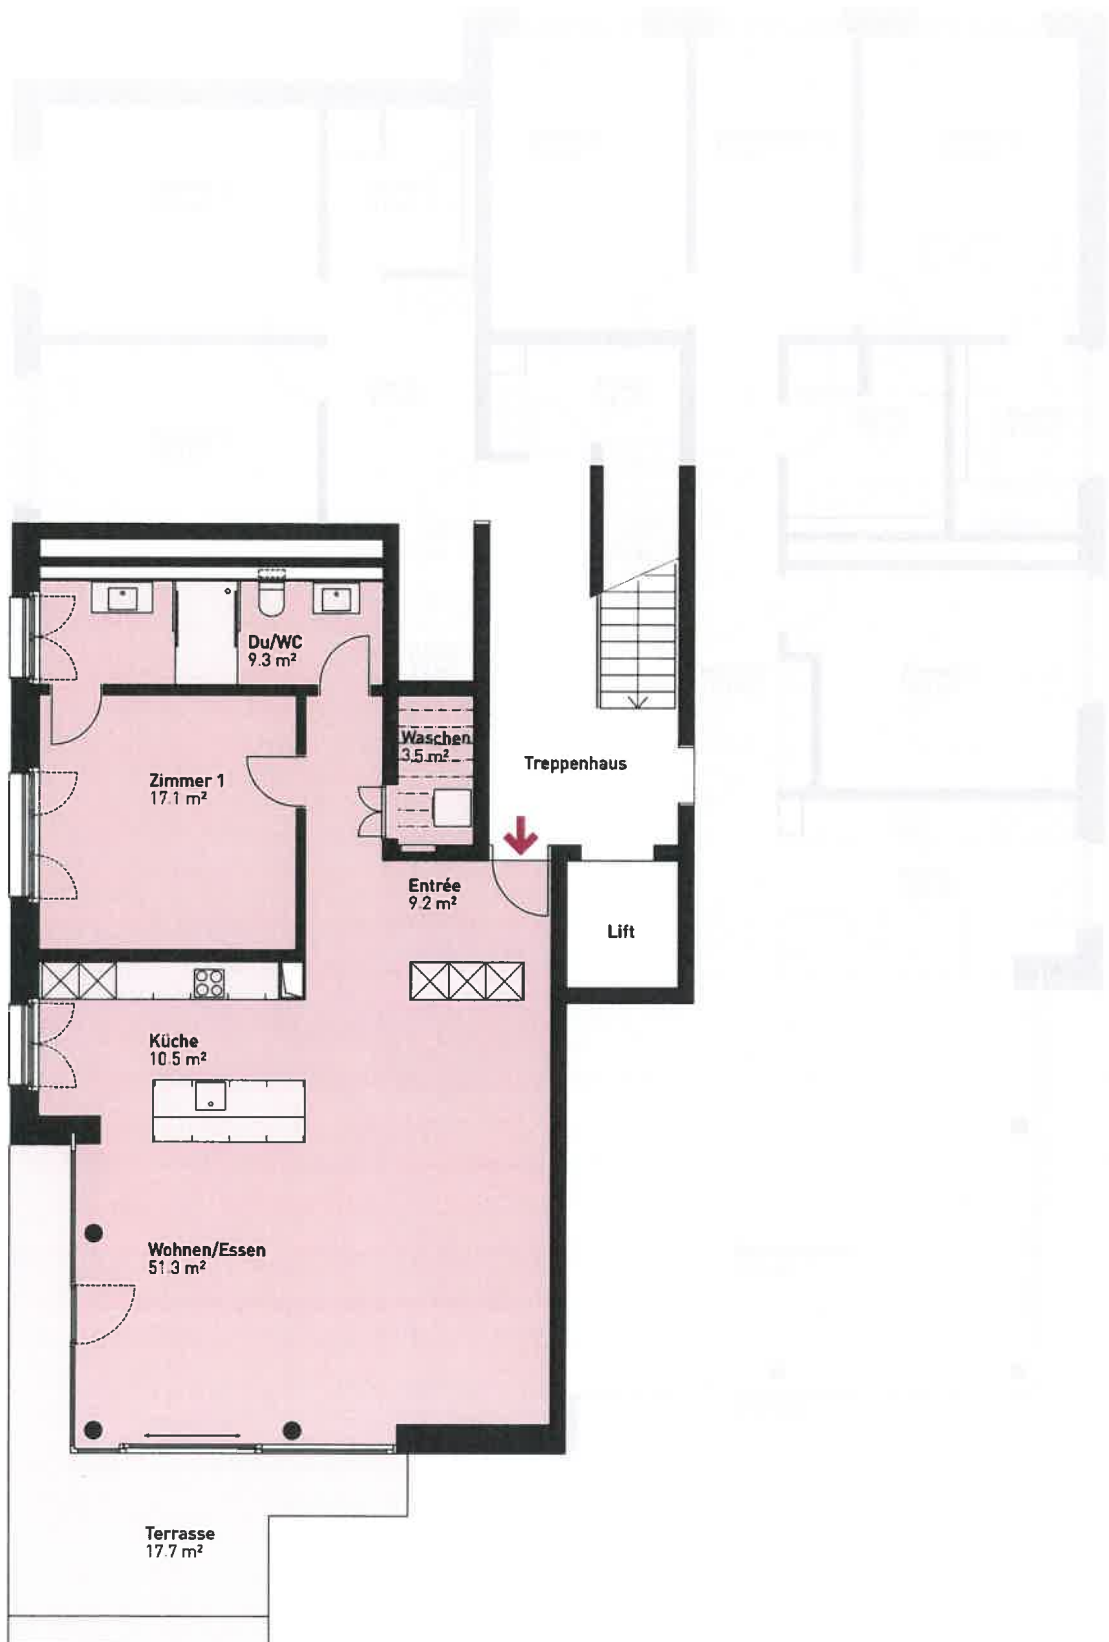

Nettowoohnfläche 101.8 m²
Terrasse 17.7 m²

Obergeschoss

Massstab ca. 1:120

0 5 m