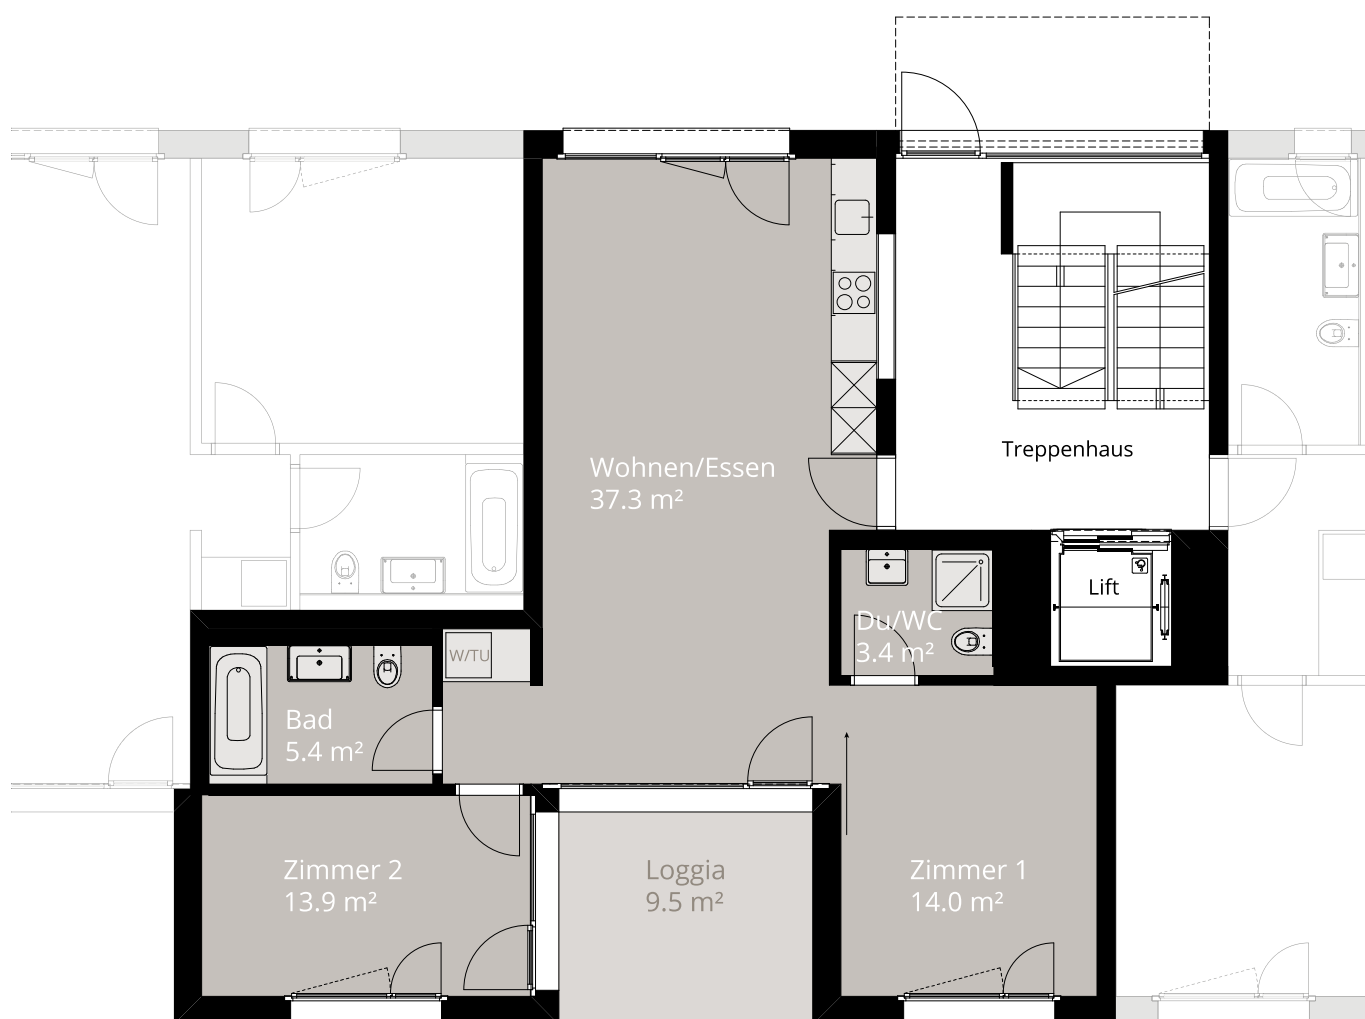

# 7C.0.2

Zimmer:	3½
Etage:	EG
Wohnfläche:	74.0 m <sup>2</sup>
Loggia:	9.5 m <sup>2</sup>

Masstab 1:100

Alle Quadratmeter-Angaben sind Circa-Angaben.  
Änderungen bleiben vorbehalten.

Erstvermietung:

**PRIMUS** PROPERTY