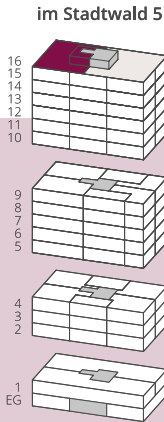

skylounge-bar & terrasse

16. OBERGESCHOSS HAUS 5

- Skylounge-Bar
- Privat-Terrasse

Masstab 1:100 (1cm = 1m)