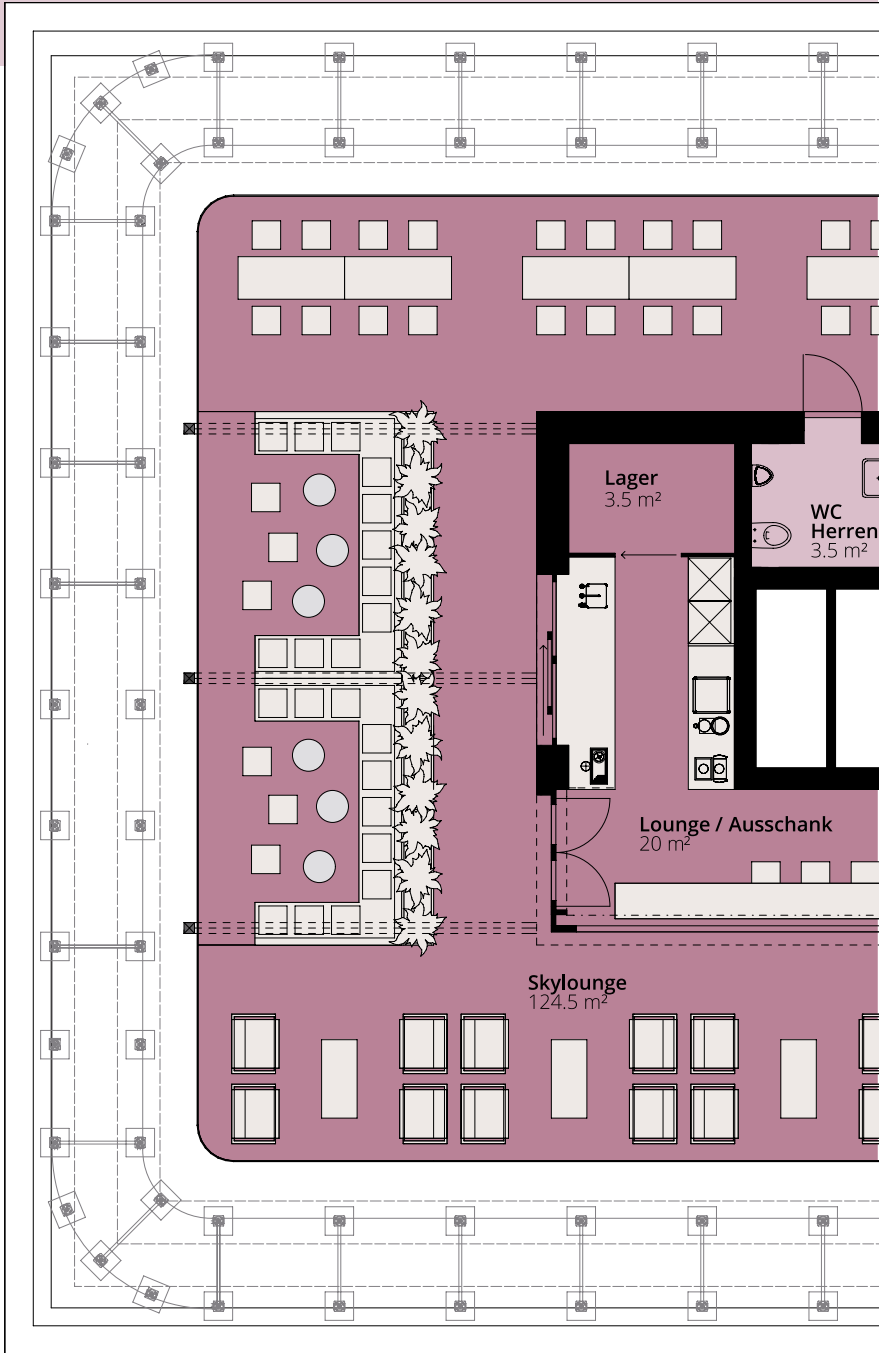

skylounge-bar & terrasse

16. OBERGESCHOSS HAUS 5

- Skylounge-Bar
- Privat-Terrasse

Masstab 1:100 (1cm = 1m)