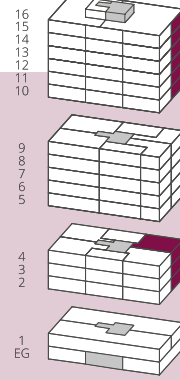

3½-zimmer-wohnungen

im Stadtwald 5

HAUS 5

- 02-4 2. Obergeschoss
- 03-4 3. Obergeschoss
- 04-4 4. Obergeschoss
- 10-4 10. Obergeschoss
- 11-4 11. Obergeschoss
- 12-4 12. Obergeschoss
- 13-4 13. Obergeschoss
- 14-4 14. Obergeschoss
- 15-4 15. Obergeschoss

Wohnfläche **88.0 m²**
 Terrasse im 16. OG zur
 Mitbenützung