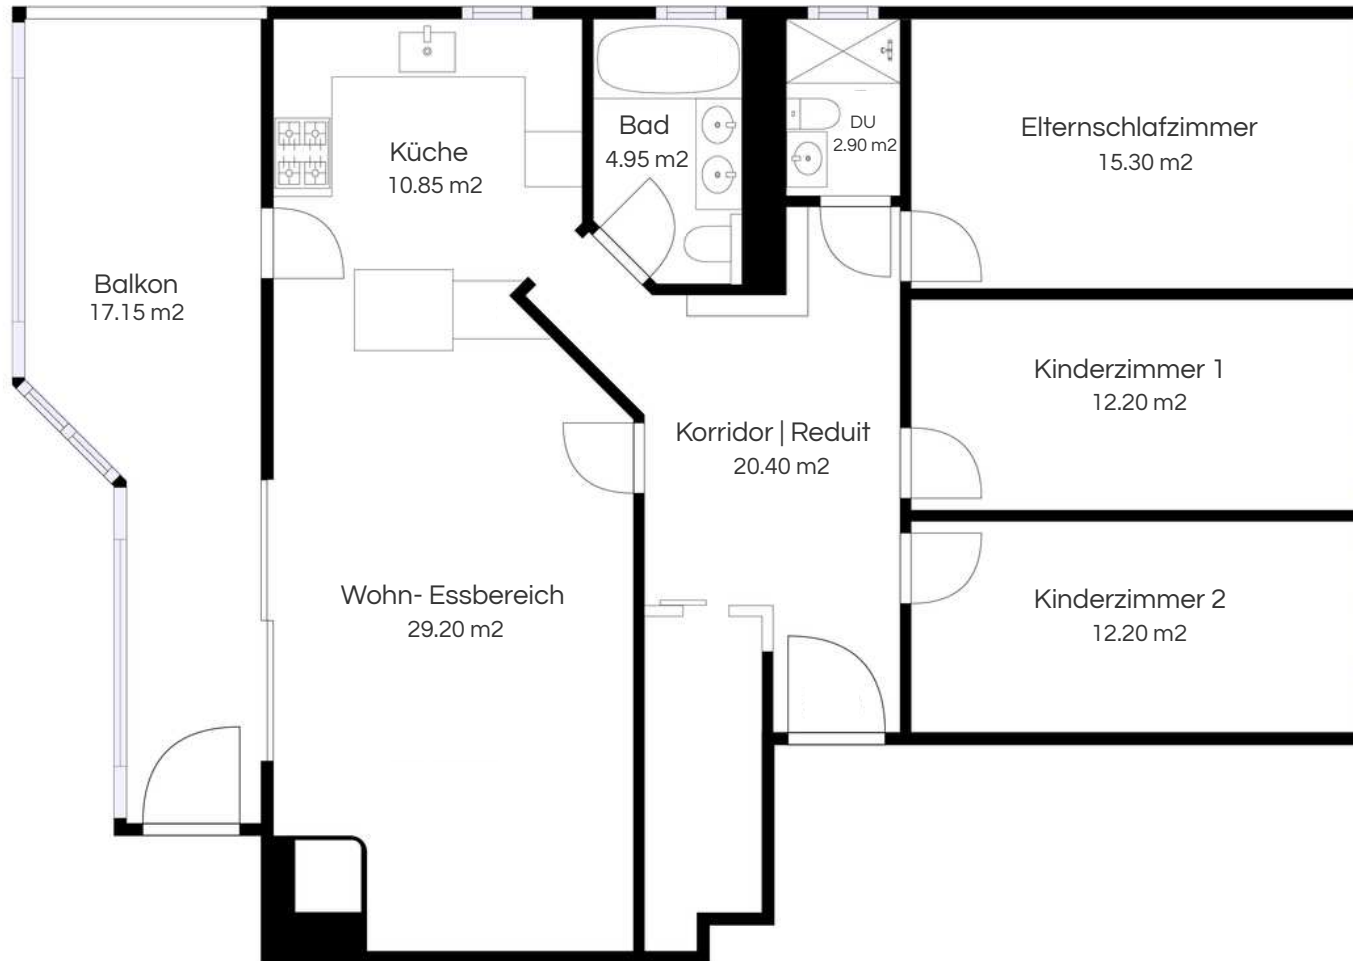

# Grundriss

**Matterport**

Etagenwohnung

Nettowoohnfläche	108.00 m <sup>2</sup>
Balkon	17.15 m <sup>2</sup>

Die Flächenangaben sind approximativ und können von den korrekten Werten leicht abweichen.