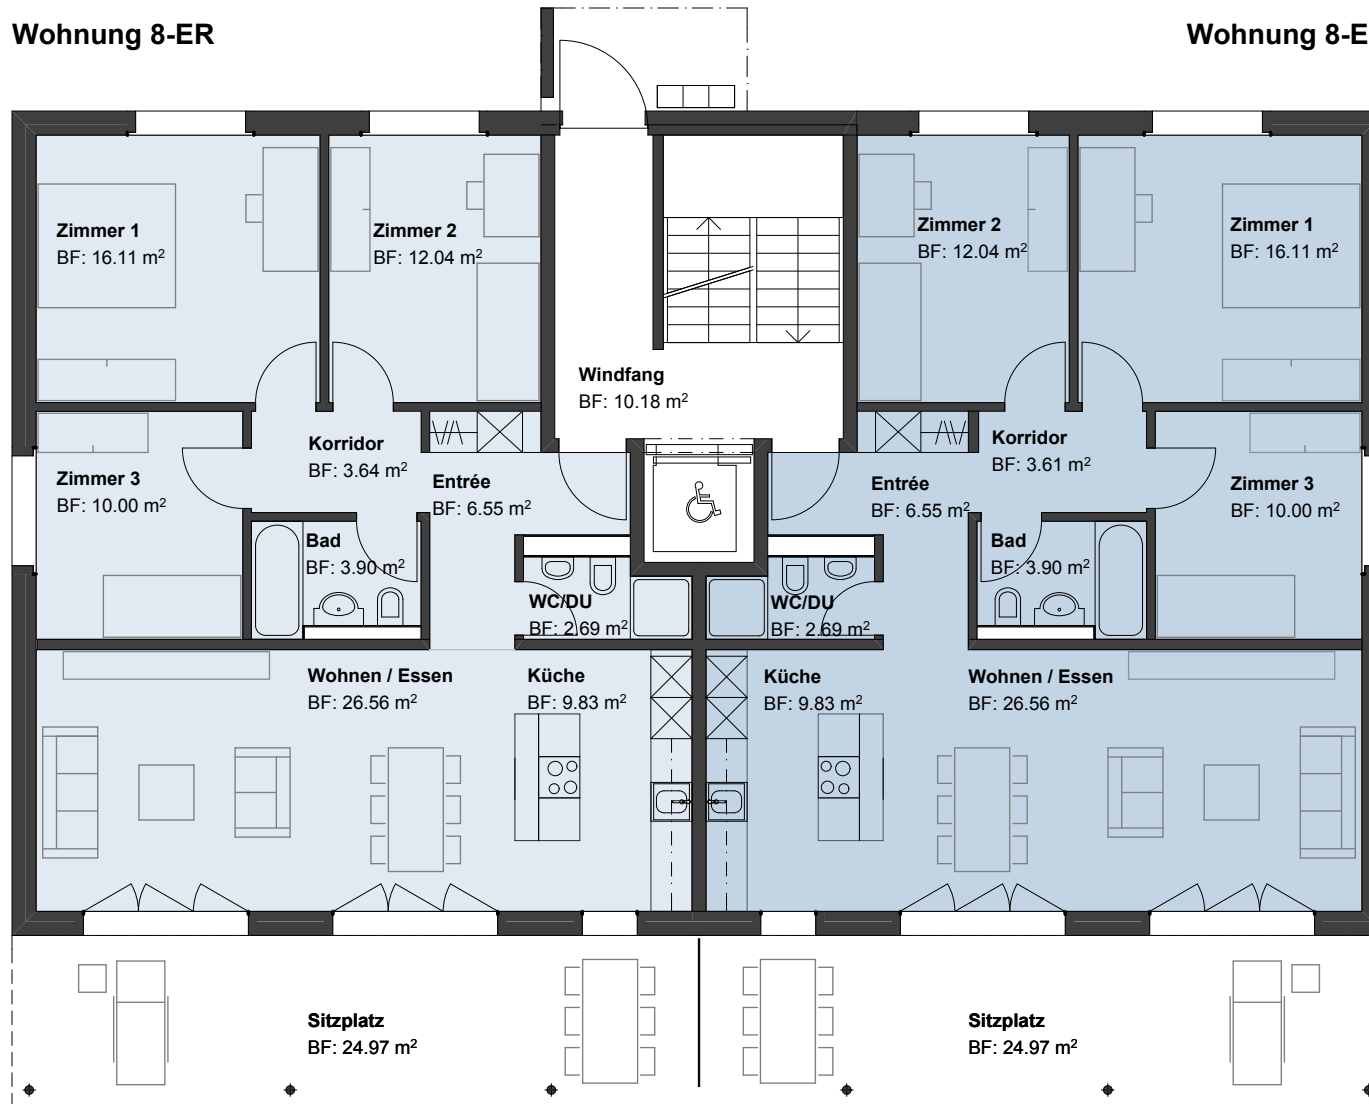

Haus 8

Wohnung 8-ER

Wohnung 8-EL

Wohnungen

8-ER - 4.5 Zimmer-Wohnung

Nettowoohnfläche	91 m ²
Keller/Waschen	16 m ²
Sitzplatz	25 m ²

8-EL - 4.5 Zimmer-Wohnung

Nettowoohnfläche	91 m ²
Keller/Waschen	19 m ²
Sitzplatz	25 m ²