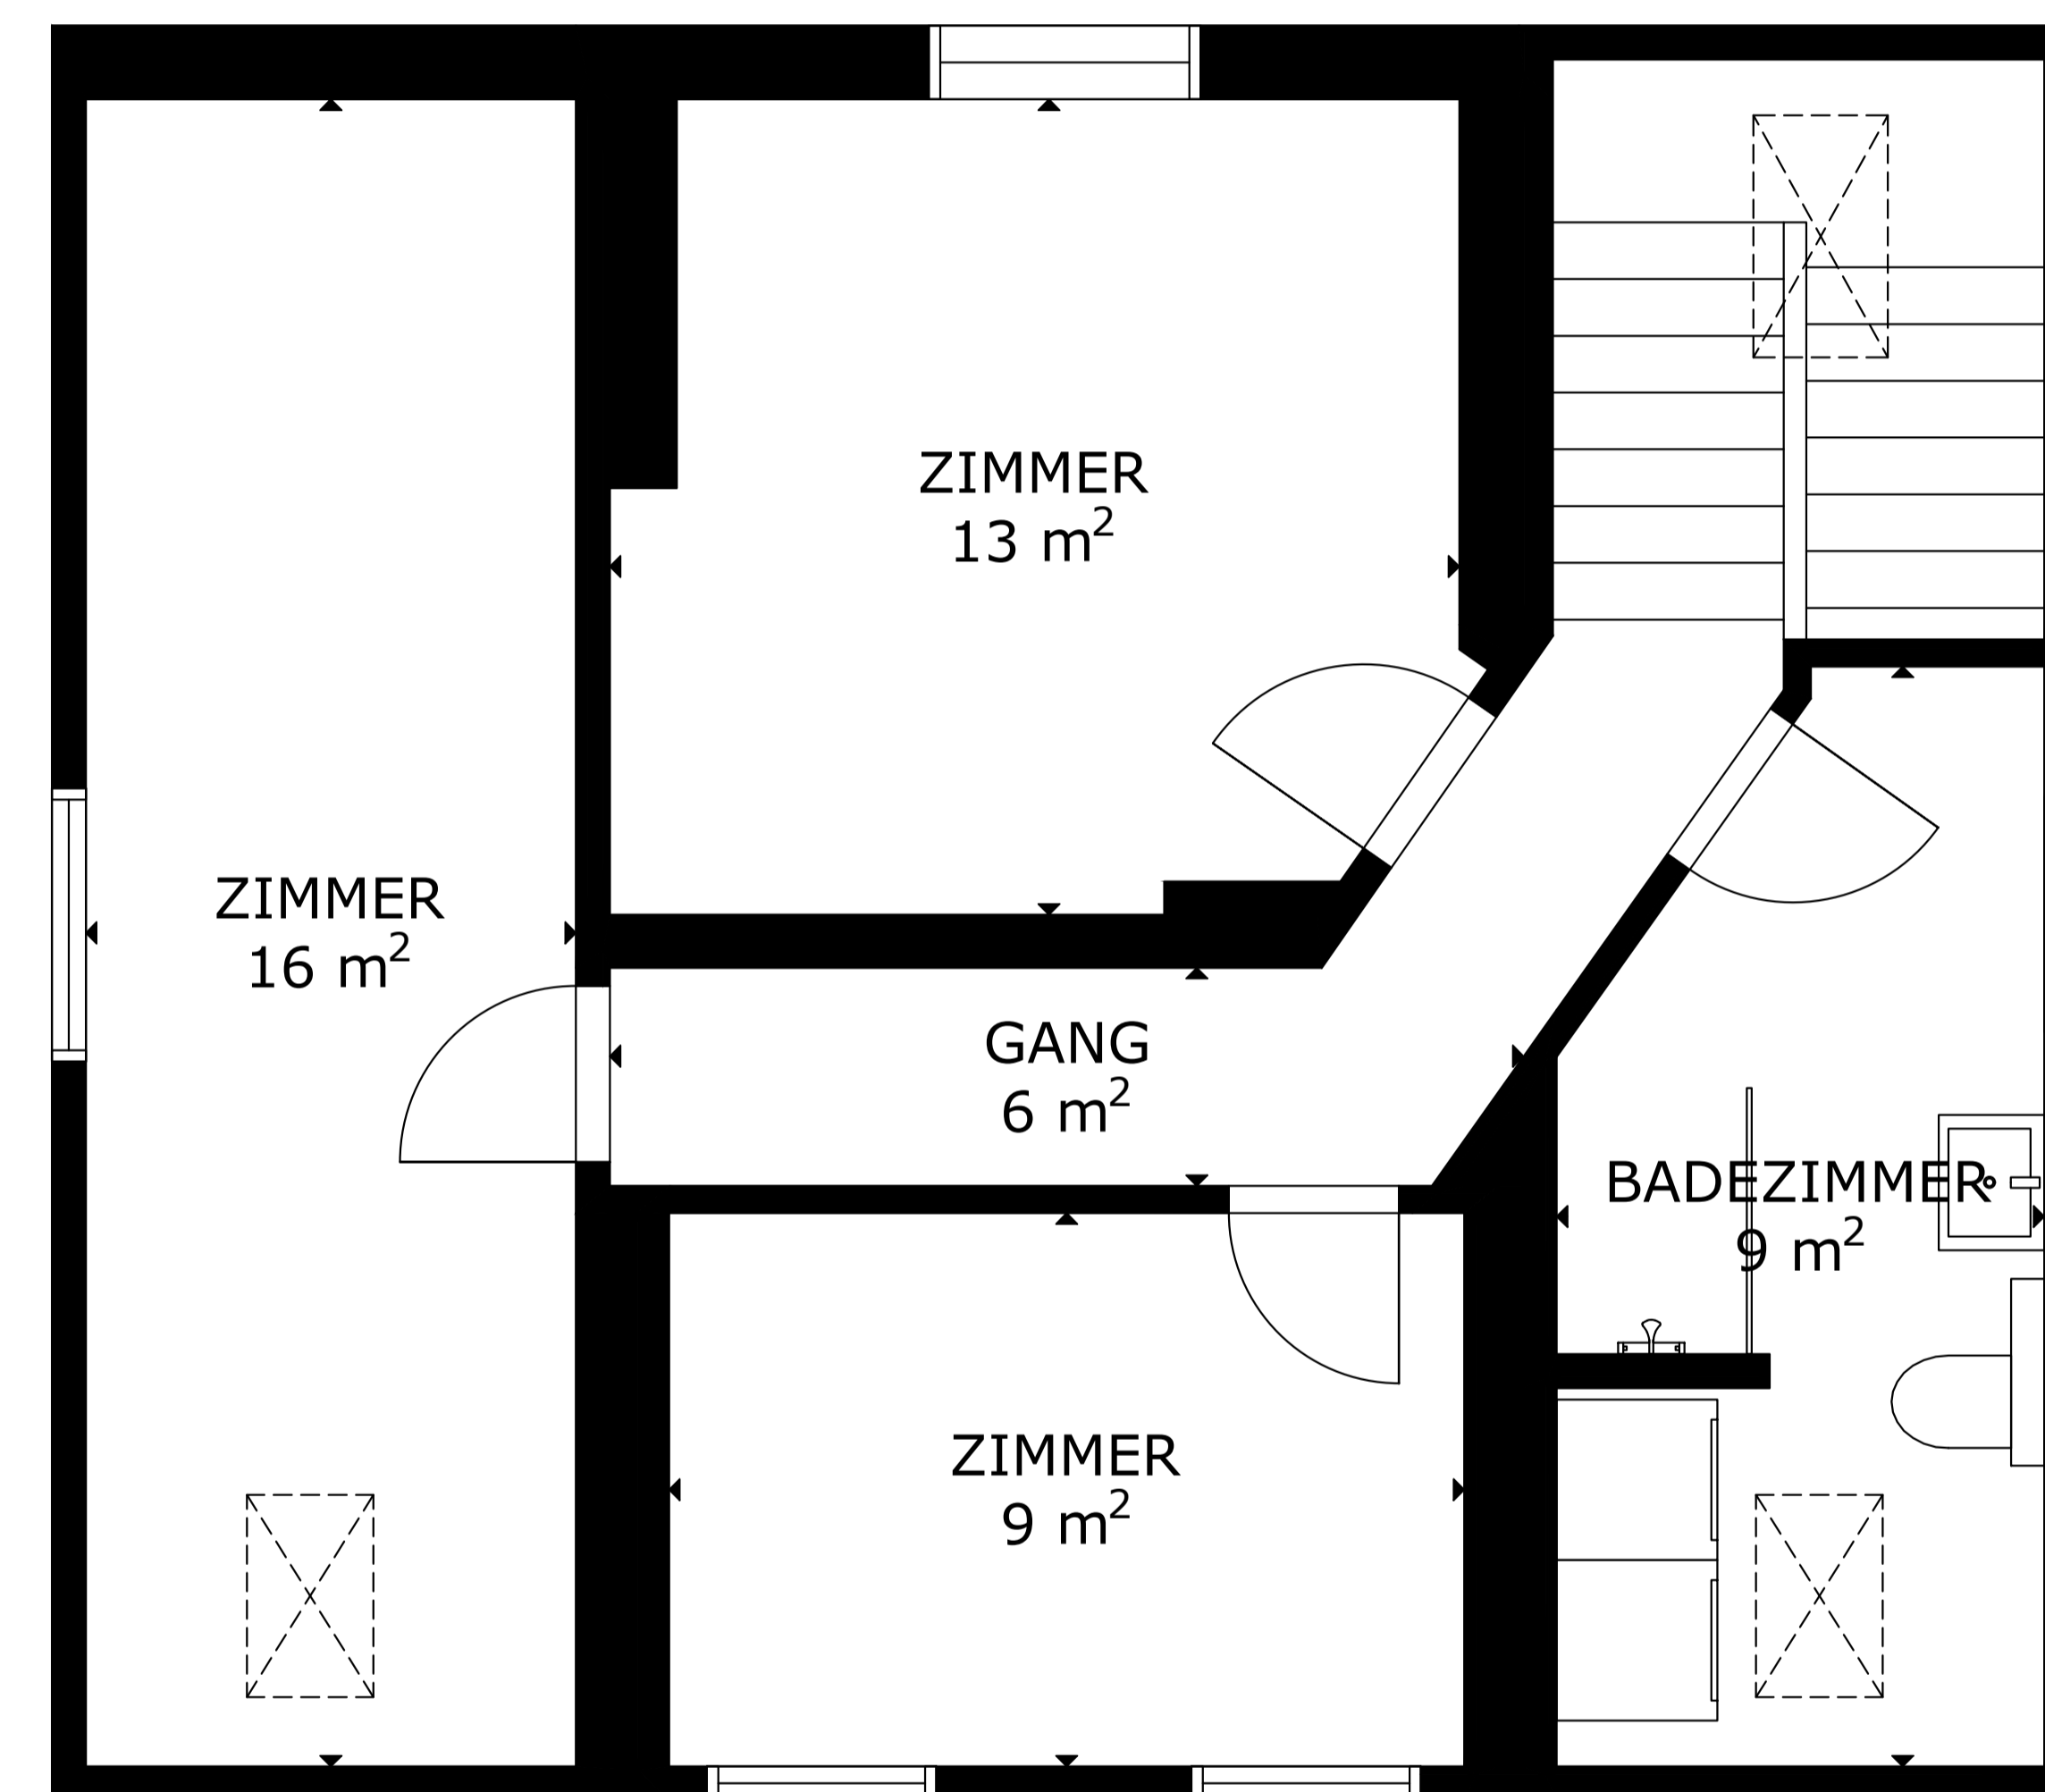

ERDGESCHOSS

1.OBERGESCHOSS

BRUTTO INNENBEREICH
 GESAMT: 130 m²
 ERDGESCHOSS: 66 m², 1.OBERGESCHOSS: 64 m²
 ZONEN AUSSCHLIEßEN: TERRASSE: 49 m², ABSTELLRAUM: 8 m²
 GRÖSSE UND ABMESSUNGEN SIND CA., IST VIELFÄLLIG