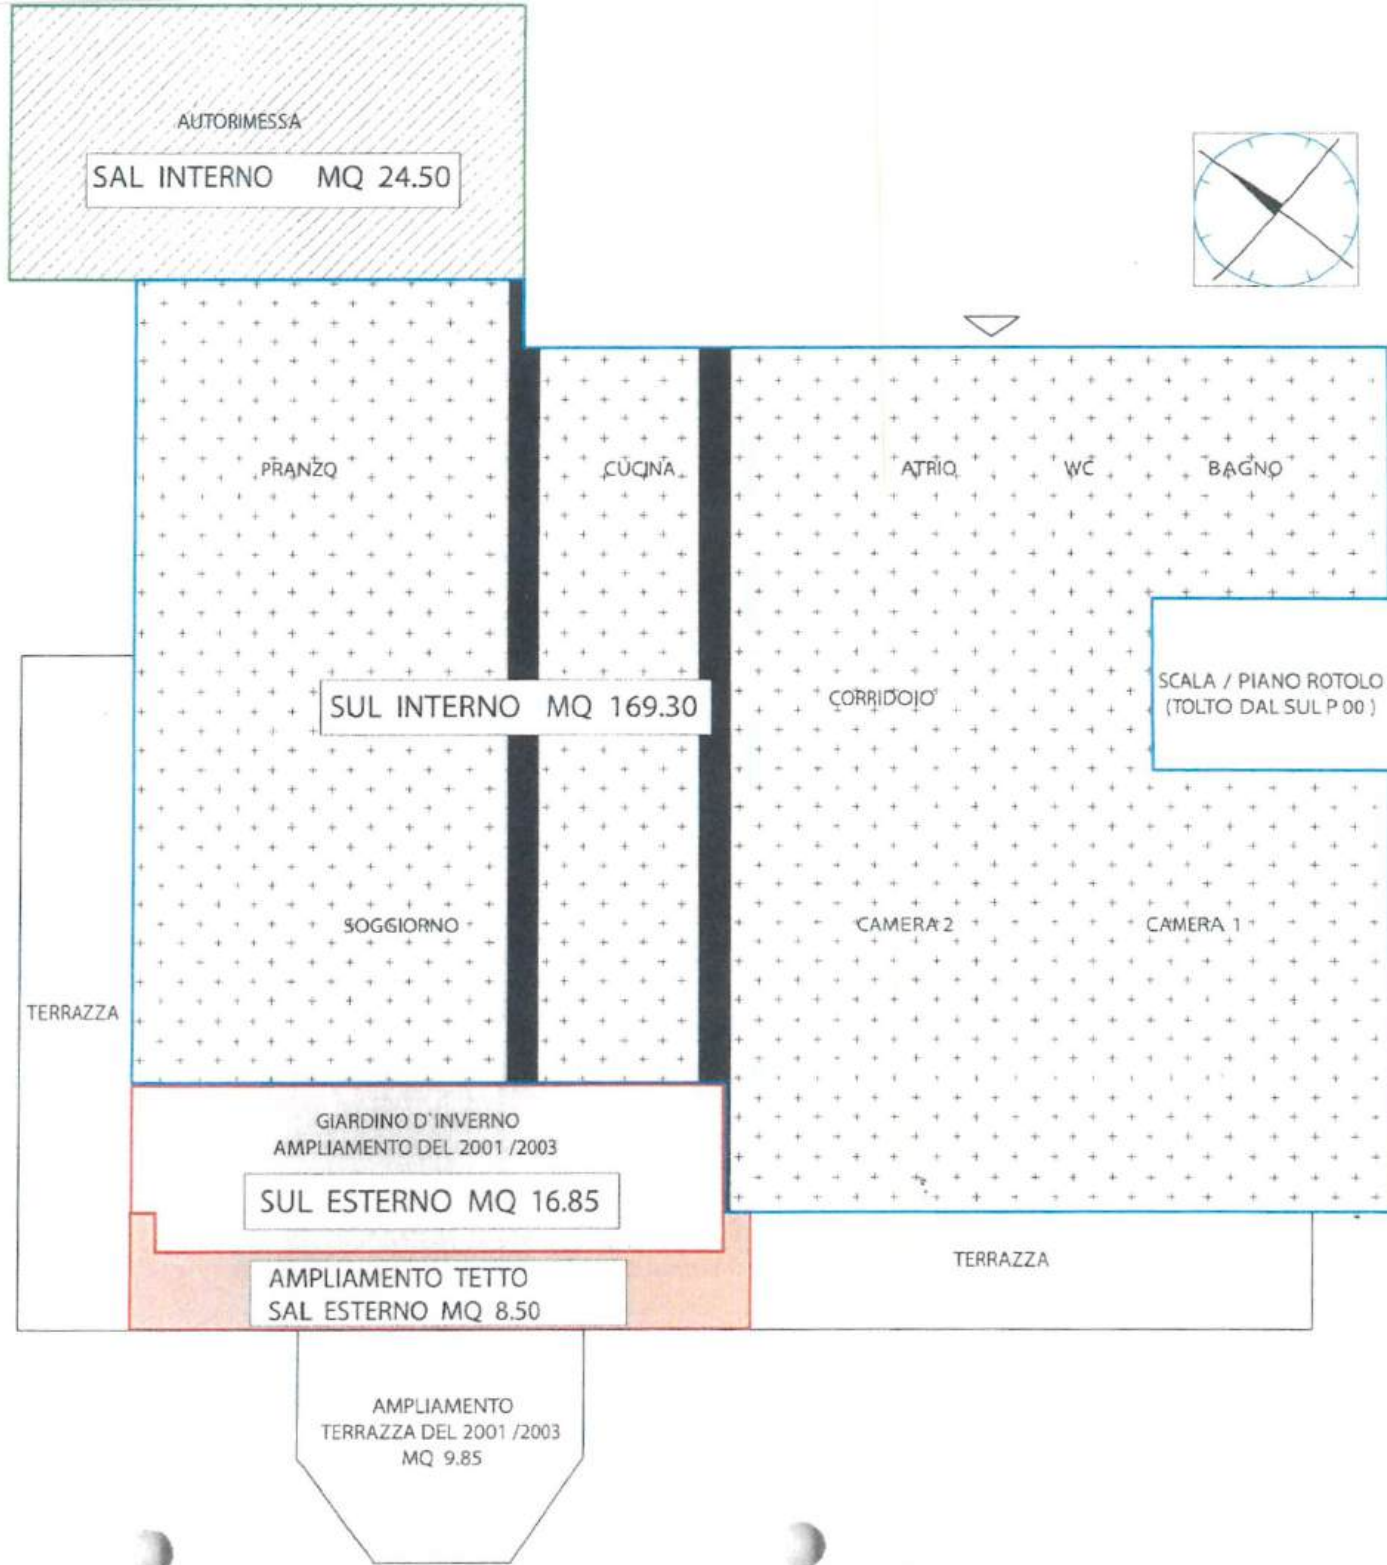

CORRIDOIO
MQ 11.5

SOGGIORNO
MQ 45.6

WINTERGARTEN
MQ 16.85

CAMERA 2
MQ 18.8

CAMERA 1
MQ 21.4

TERRAZZA (ESCLUSO WINTERGARTEN)
MQ 34.15

TERRAZZA SPORGENTE
MQ 9.85

AUTORIMESSA

SAL INTERNO MQ 24.50

PRANZO

CUCINA

ATRIO

WC

BAGNO

SUL INTERNO MQ 169.30

CORRIDOIO

SCALA / PIANO ROTOLO
(TOLTO DAL SUL P.00)

SOGGIORNO

CAMERA 2

CAMERA 1

TERRAZZA

GIARDINO D'INVERNO
AMPLIAMENTO DEL 2001 /2003

SUL ESTERNO MQ 16.85

AMPLIAMENTO TETTO
SAL ESTERNO MQ 8.50

TERRAZZA

AMPLIAMENTO
TERRAZZA DEL 2001 /2003
MQ 9.85

SUL / SAL
PIANO SEMITERRATO P-1