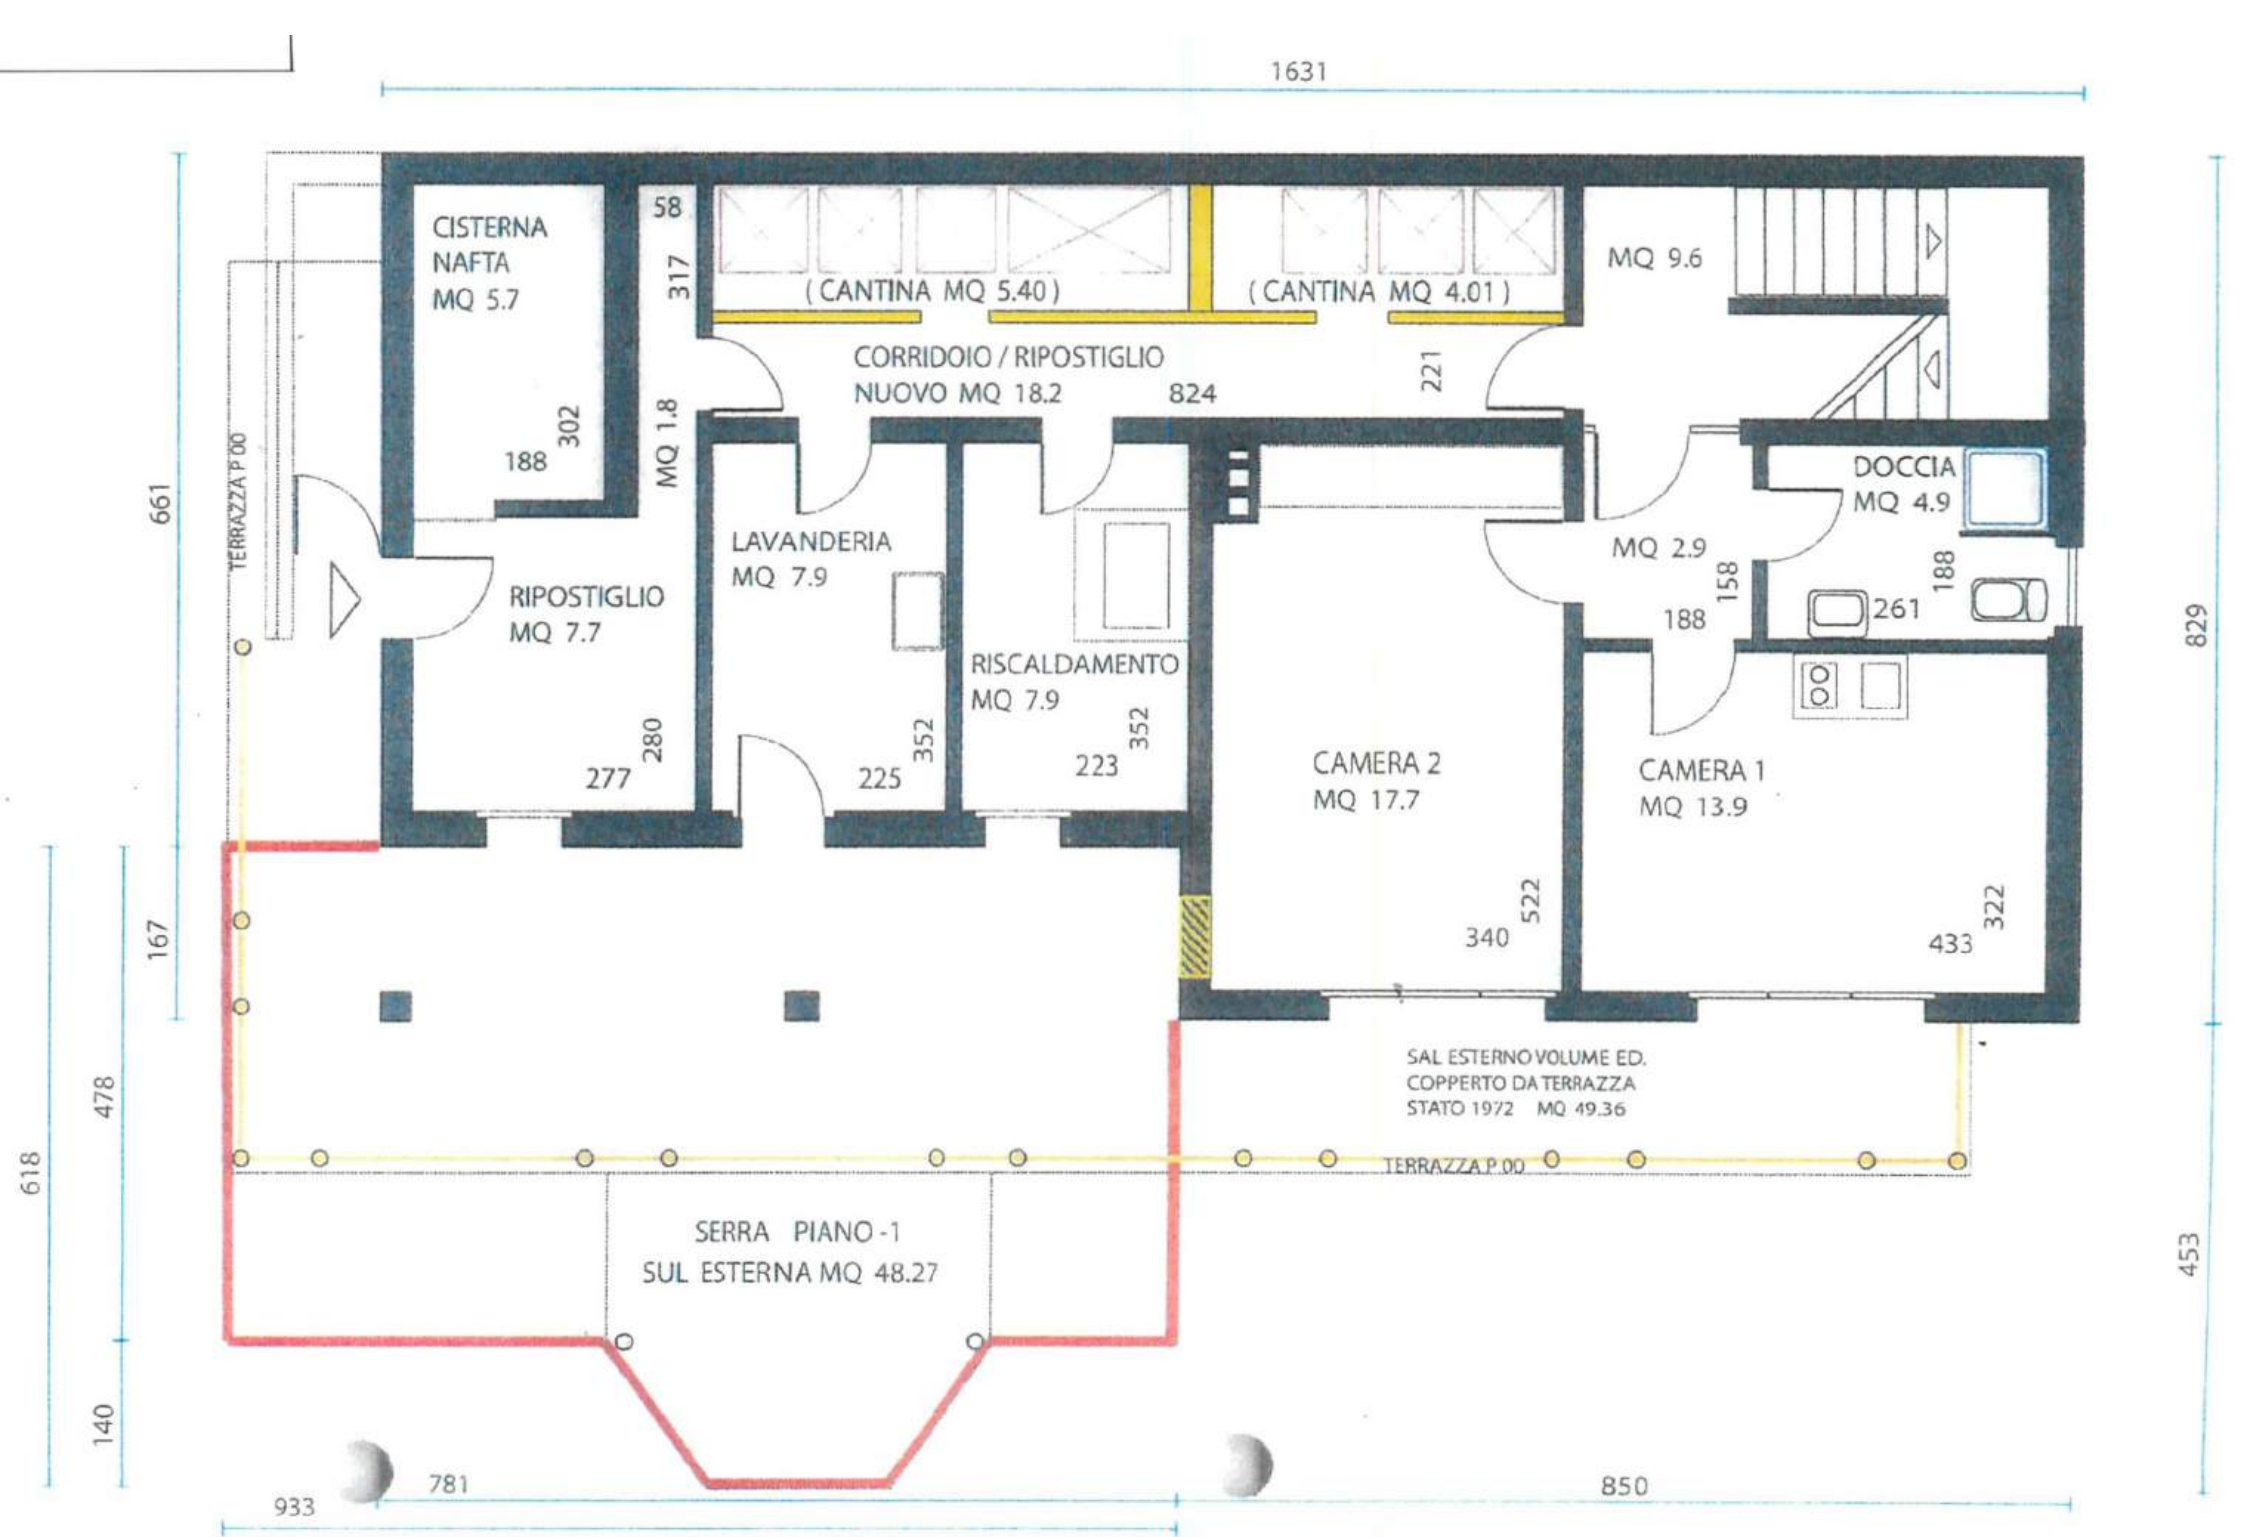

AUTORIMESSA
MQ 18.6

PRANZO
MQ 11.7

CUCINA
MQ 11.2

ATRIO
MQ 8.2

BAGNO
MQ 7.4

WC
MQ 1.8

MQ 1.3

SCALA E
PIAN. R.
MQ 5.7

CORRIDOIO
MQ 11.5

SOGGIORNO
MQ 45.6

WINTERGARTEN
MQ 16.85

CAMERA 2
MQ 18.8

CAMERA 1
MQ 21.4

TERRAZZA (ESCLUSO WINTERGARTEN)
MQ 34.15

TERRAZZA SPORGENTE
MQ 9.85

AUTORIMESSA

SAL INTERNO MQ 24.50

PRANZO

CUCINA

ATRIO

WC

BAGNO

SUL INTERNO MQ 169.30

CORRIDOIO

SCALA / PIANO ROTOLO
(TOLTO DAL SUL P.00)

SOGGIORNO

CAMERA 2

CAMERA 1

TERRAZZA

GIARDINO D'INVERNO
AMPLIAMENTO DEL 2001 /2003

SUL ESTERNO MQ 16.85

AMPLIAMENTO TETTO
SAL ESTERNO MQ 8.50