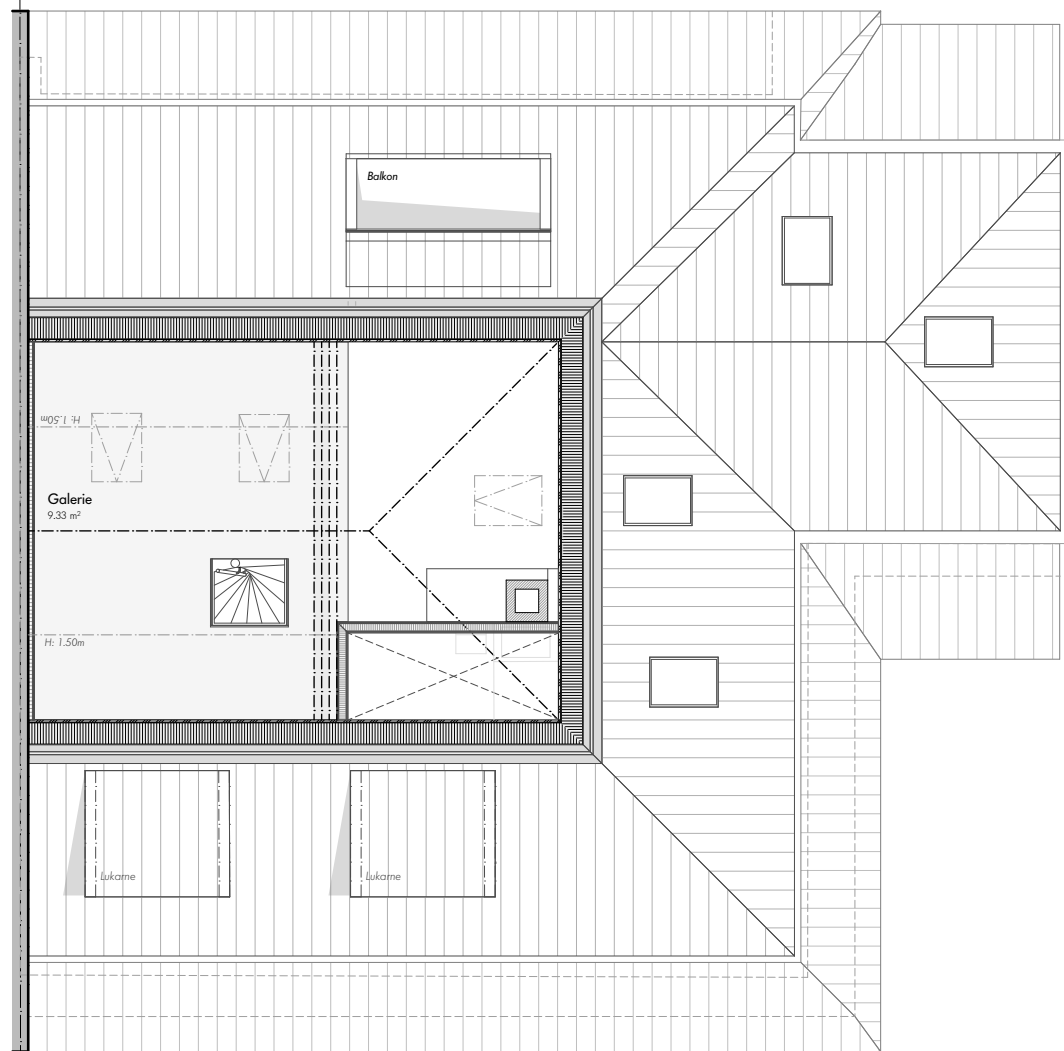

Dachgeschoss

Galerie

3.5 Zimmer-Wohnung mit Galerie

Galerie
GNF: 9.33 m²

Dachgeschoss
GNF: 80.31 m²

Wohnfläche: 89.64 m²

Grundrisse

Mst: 1:100