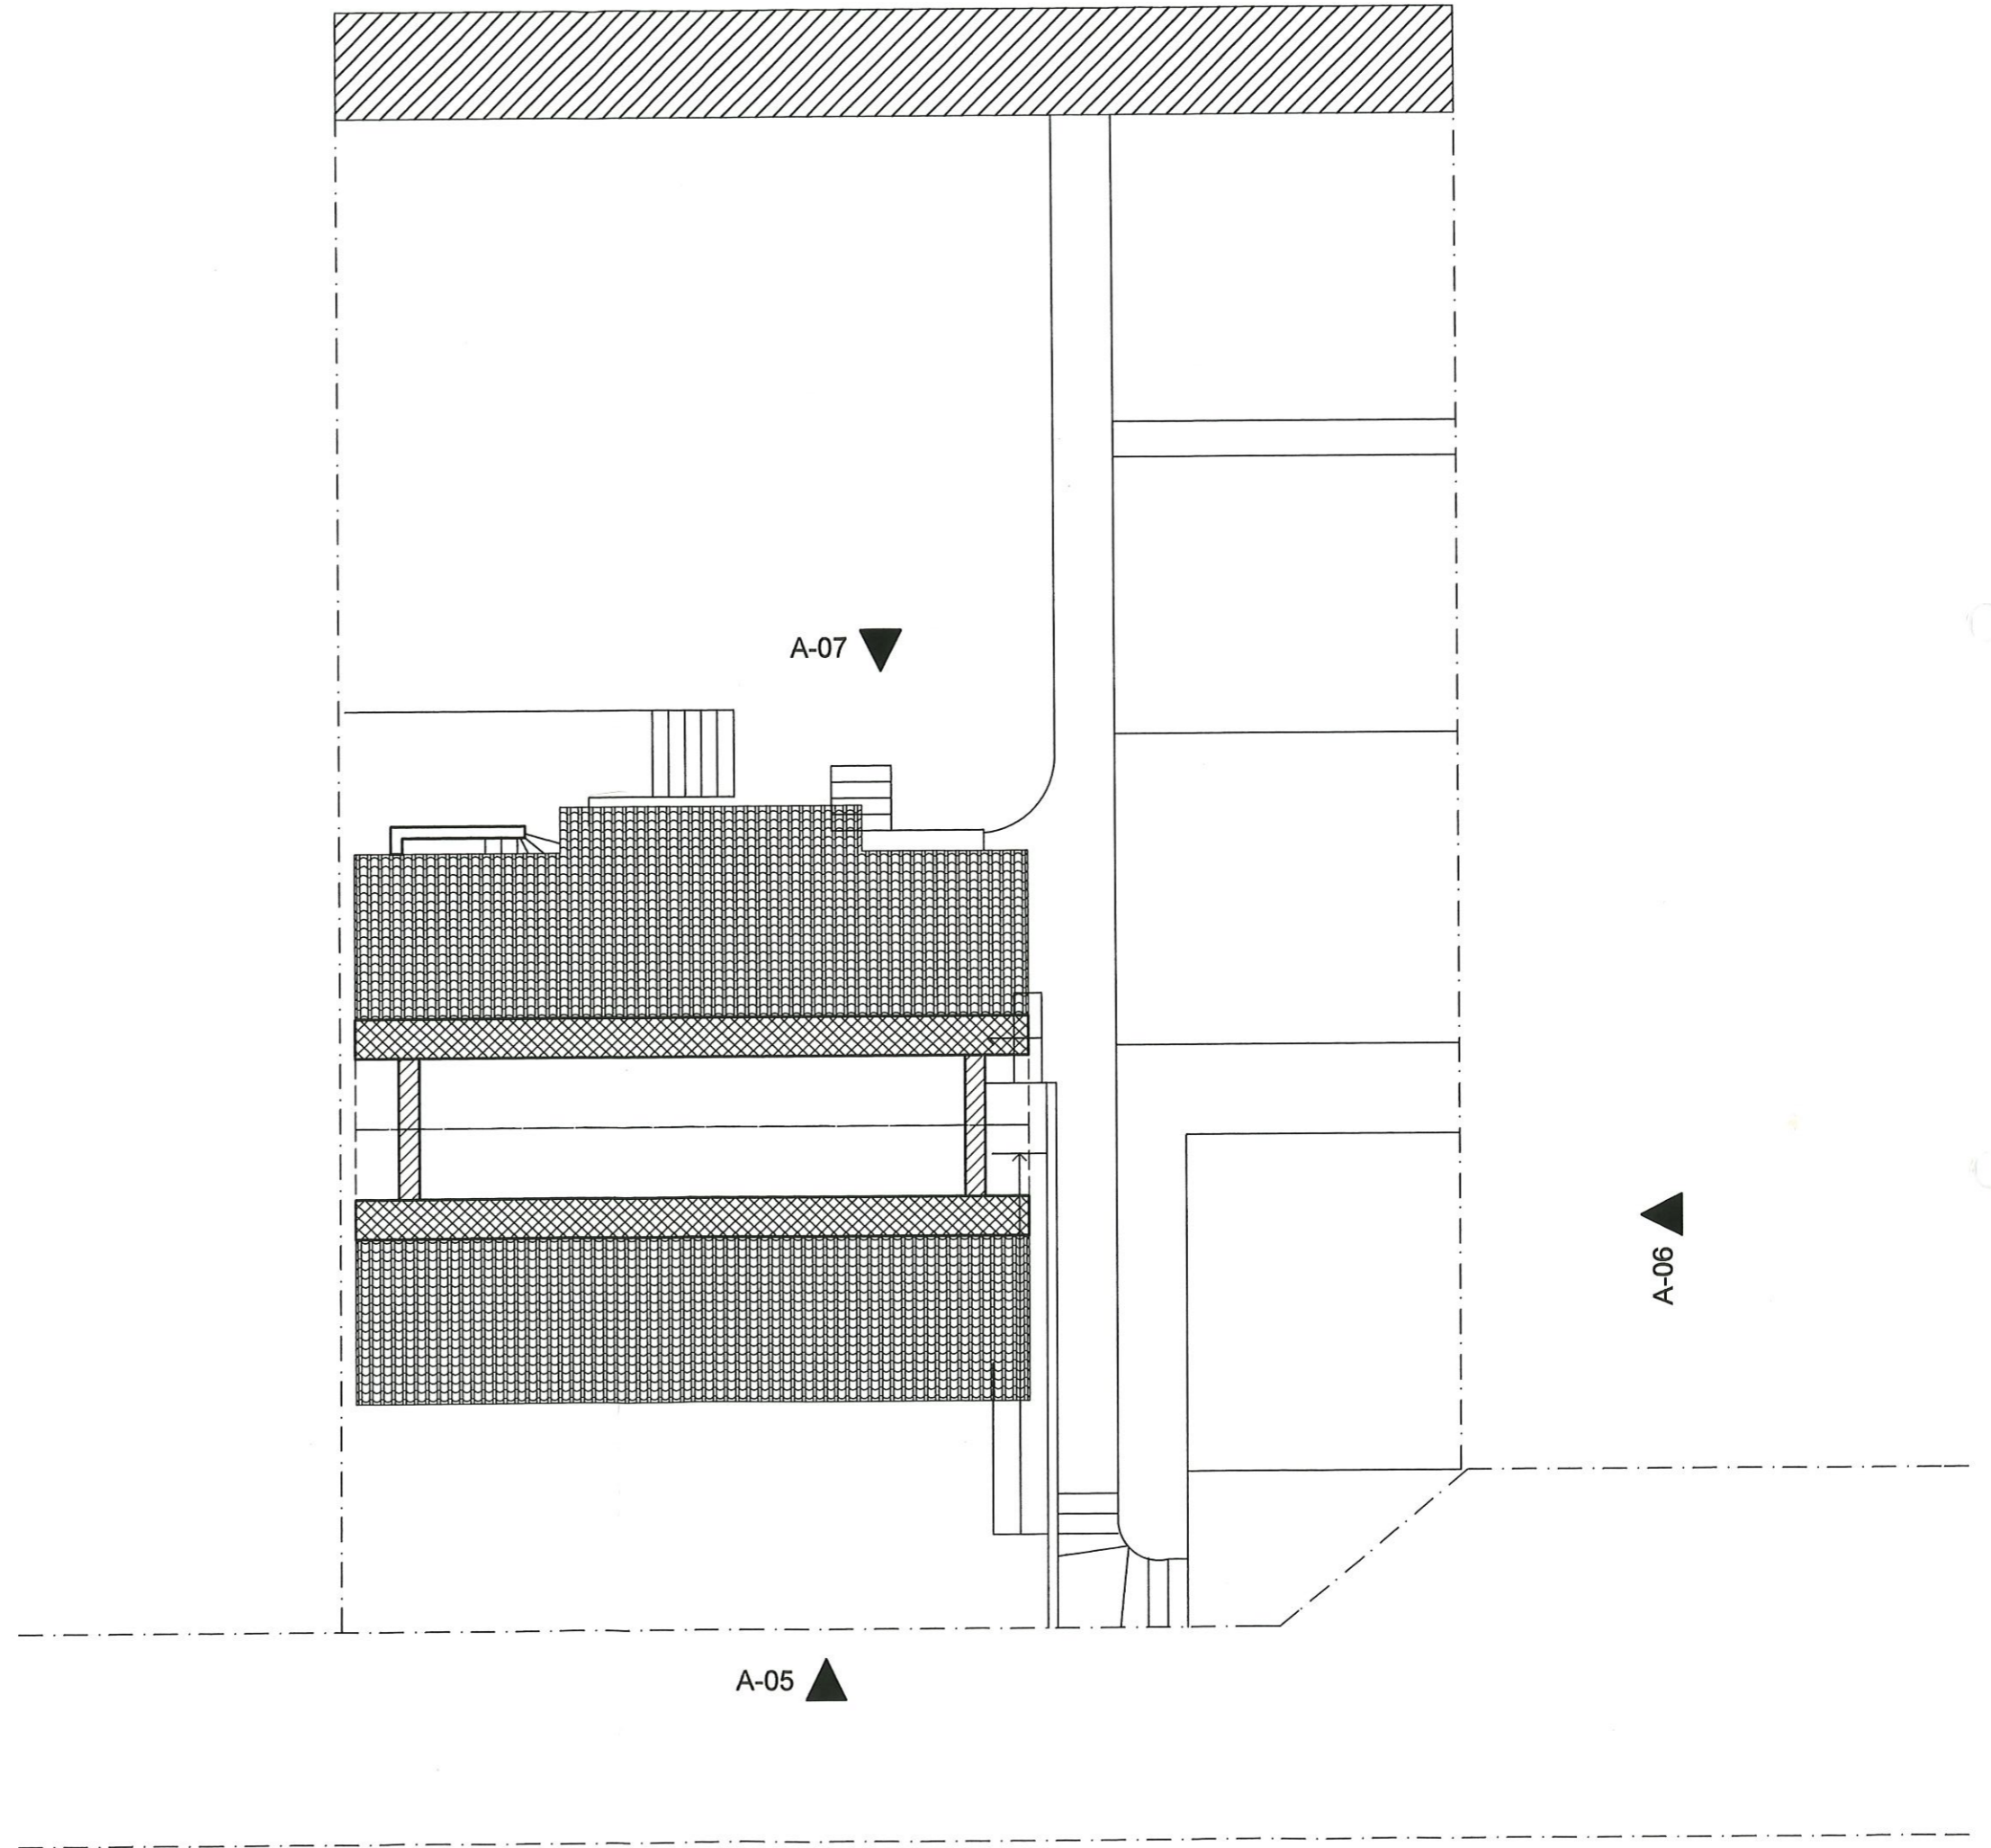

-  nuovo
-  demolizione

57  
RISTRUTTURAZIONE CASA  
MAPPALE 2881  
LOCARNO - SOLDUNO

12 GENNAIO 2011

PIANO TETTO  
PROPOSTA 2

1 : 100

STUDIO D'ARCHITETTURA  
GABRIELLA TOMAMICHEL  
6677 MOGHEGNO  
TEL 091 753 31 87 FAX 091 753 31 88

PROPRIETARI :

ARCHITETTO:

*G. Tomamichel*

LEGENDA:

-  nuovo
-  demolizione

57  
RISTRUTTURAZIONE CASA  
MAPPALE 2881  
LOCARNO - SOLDUNO

12 GENNAIO 2011

FACCIATA NORD  
PROPOSTA 2