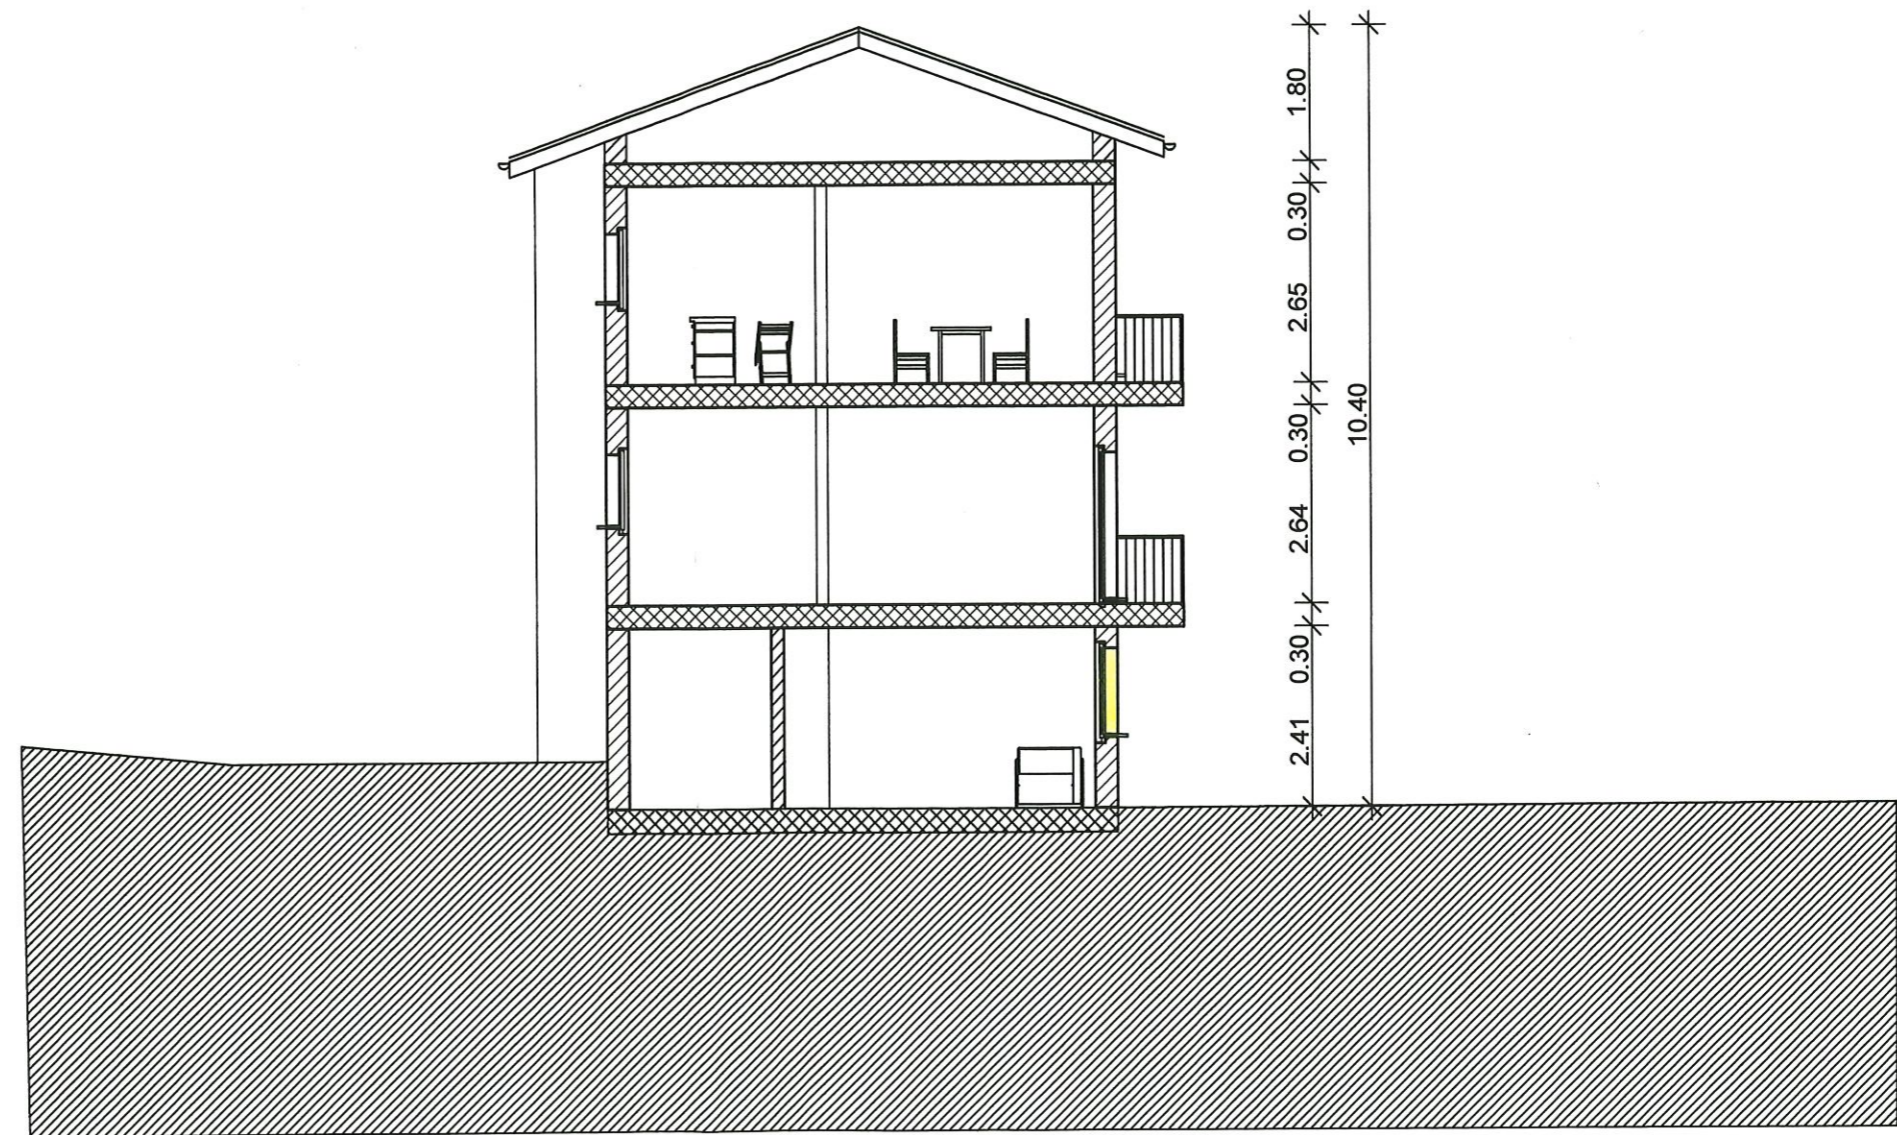

-  nuovo
-  demolizione

57  
RISTRUTTURAZIONE CASA  
MAPPALE 2881  
LOCARNO - SOLDUNO

12 GENNAIO 2011

SEZIONE S2  
PROPOSTA 2

1 : 100

STUDIO D'ARCHITETTURA  
GABRIELLA TOMAMICHEL  
6677 MOGHEGNO  
TEL 091 753 31 87 FAX 091 753 31 88

ARCHITETTO:

*G. Tomamichel*

PROPRIETARI :

LEGENDA:

-  nuovo
-  demolizione

57  
RISTRUTTURAZIONE CASA  
MAPPALE 2881  
LOCARNO - SOLDUNO

12 GENNAIO 2011

FACCIATA EST  
PROPOSTA 2