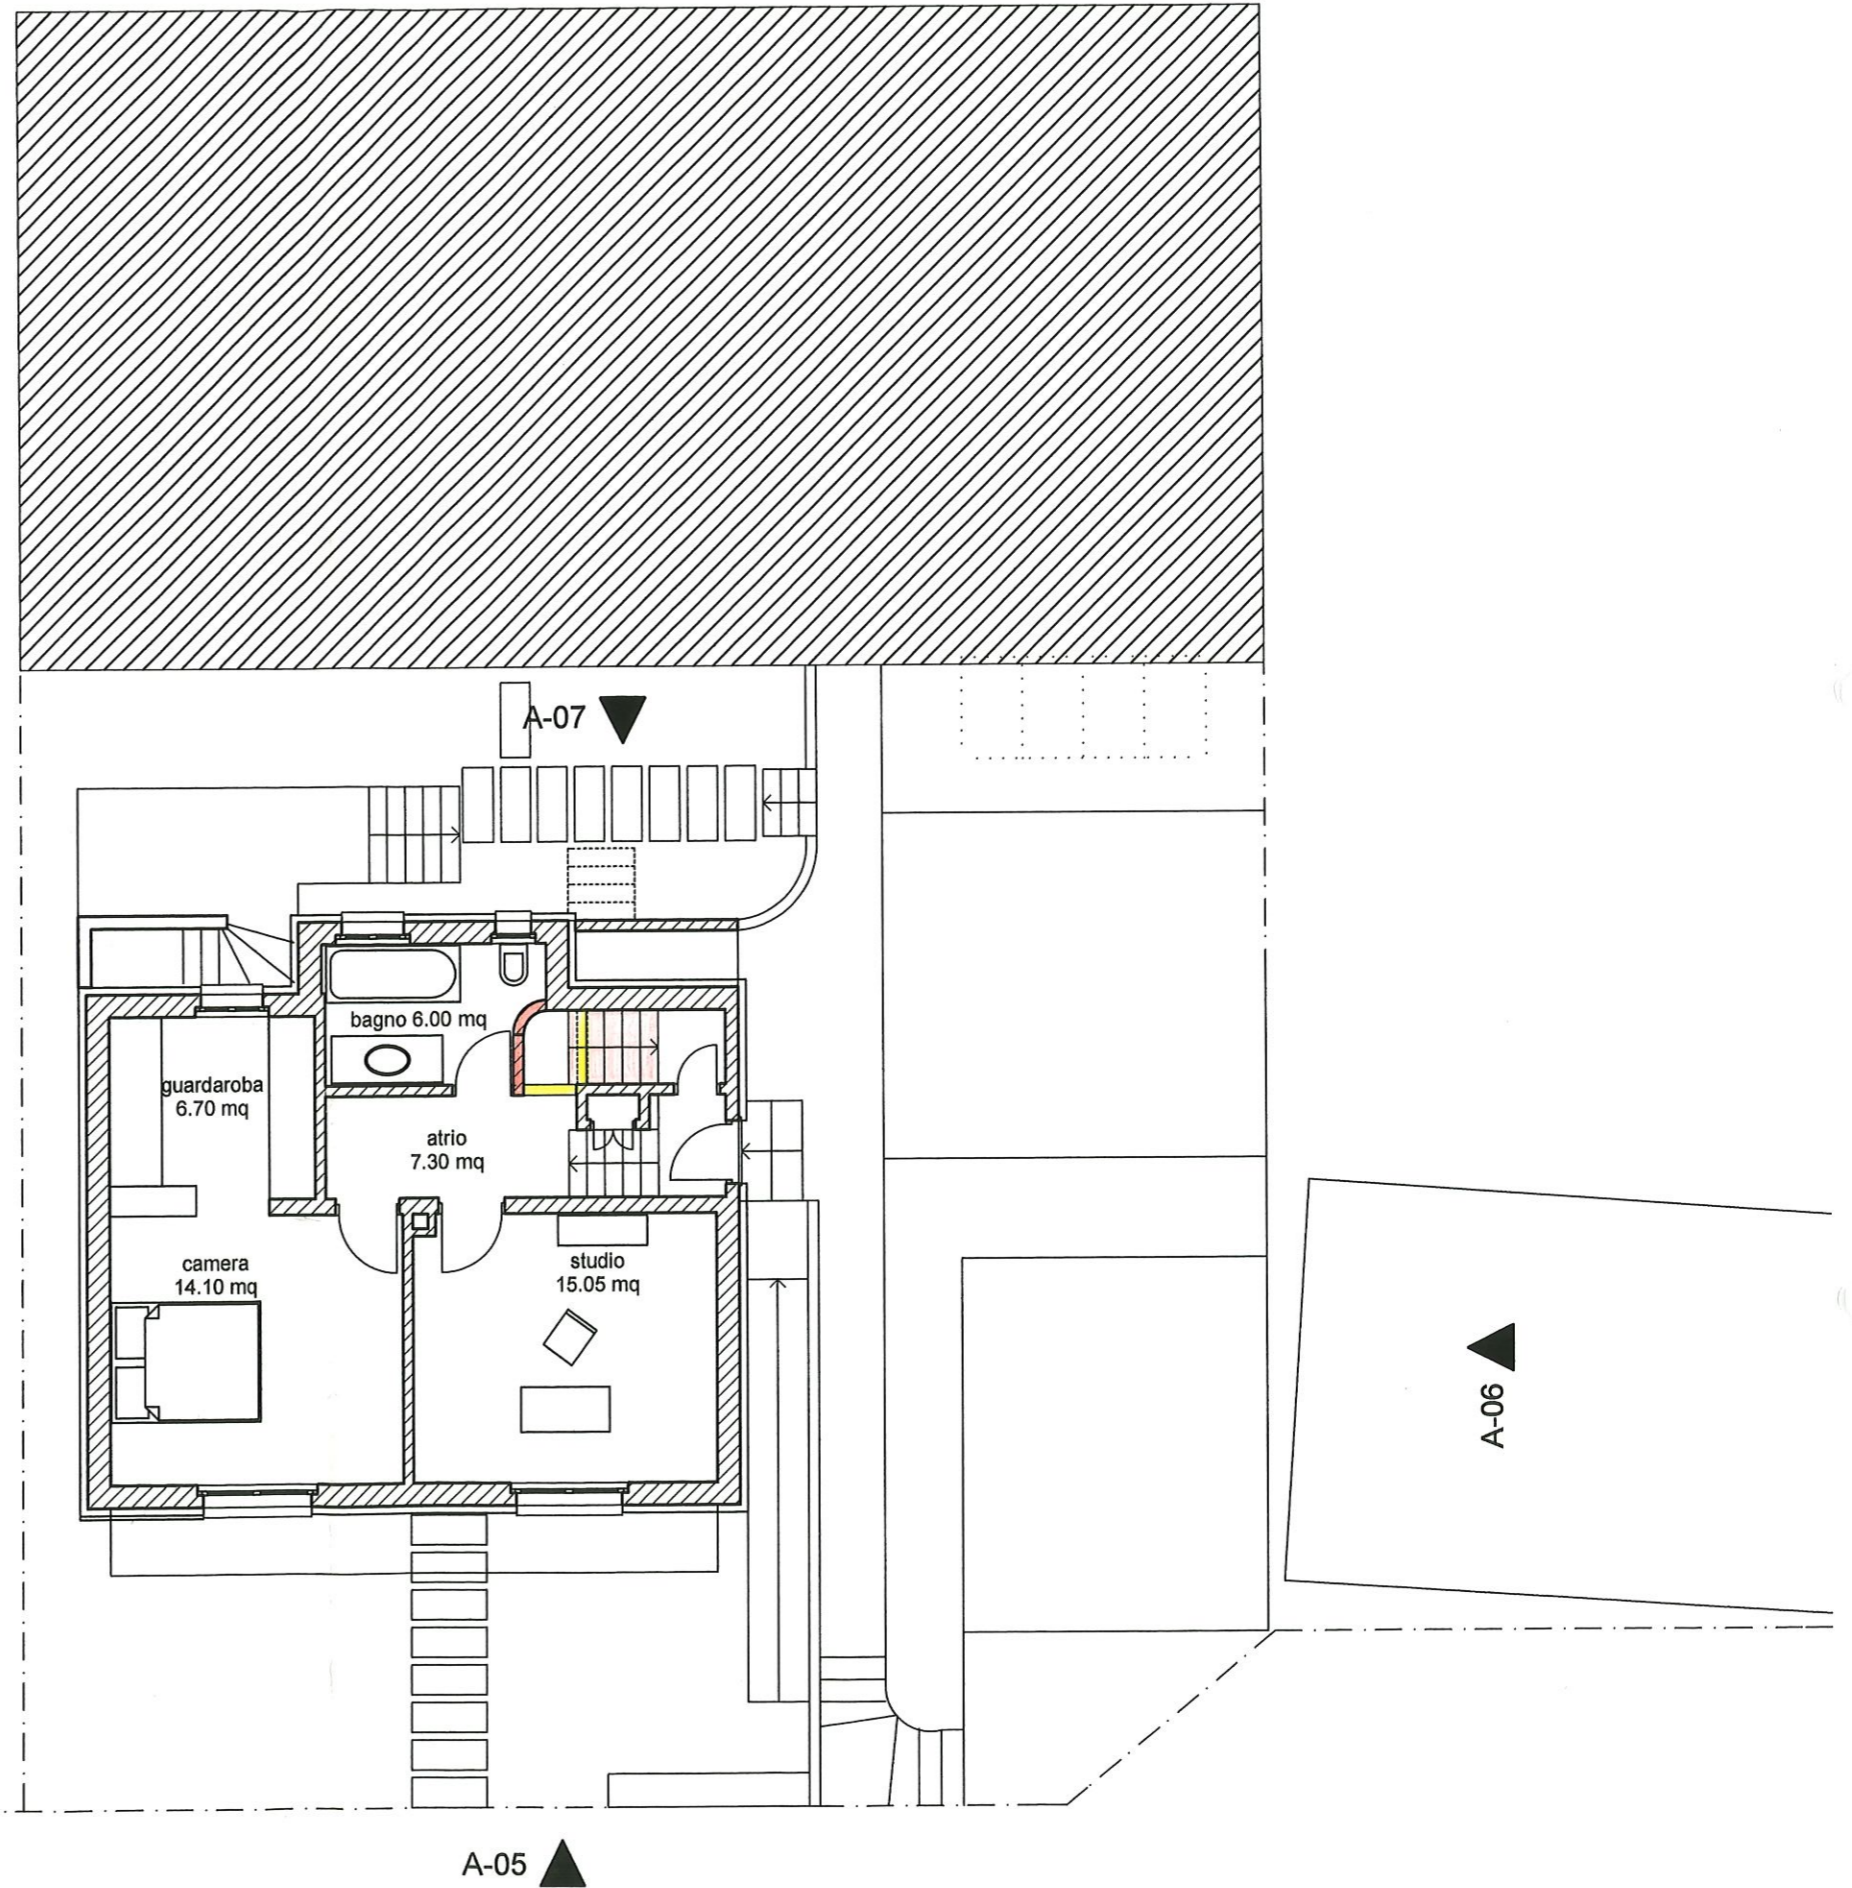

57
RISTRUTTURAZIONE CASA
MAPPALE 2881
LOCARNO - SOLDUNO

12 GENNAIO 2011

PIANO TERRENO
PROPOSTA 2

1 : 100

STUDIO D'ARCHITETTURA
GABRIELLA TOMAMICHEL
6677 MOGHEGNO
TEL 091 753 31 87 FAX 091 753 31 88

PROPRIETARI :

ARCHITETTO:

G. Tomamichel

LEGENDA:

- nuovo
- demolizione