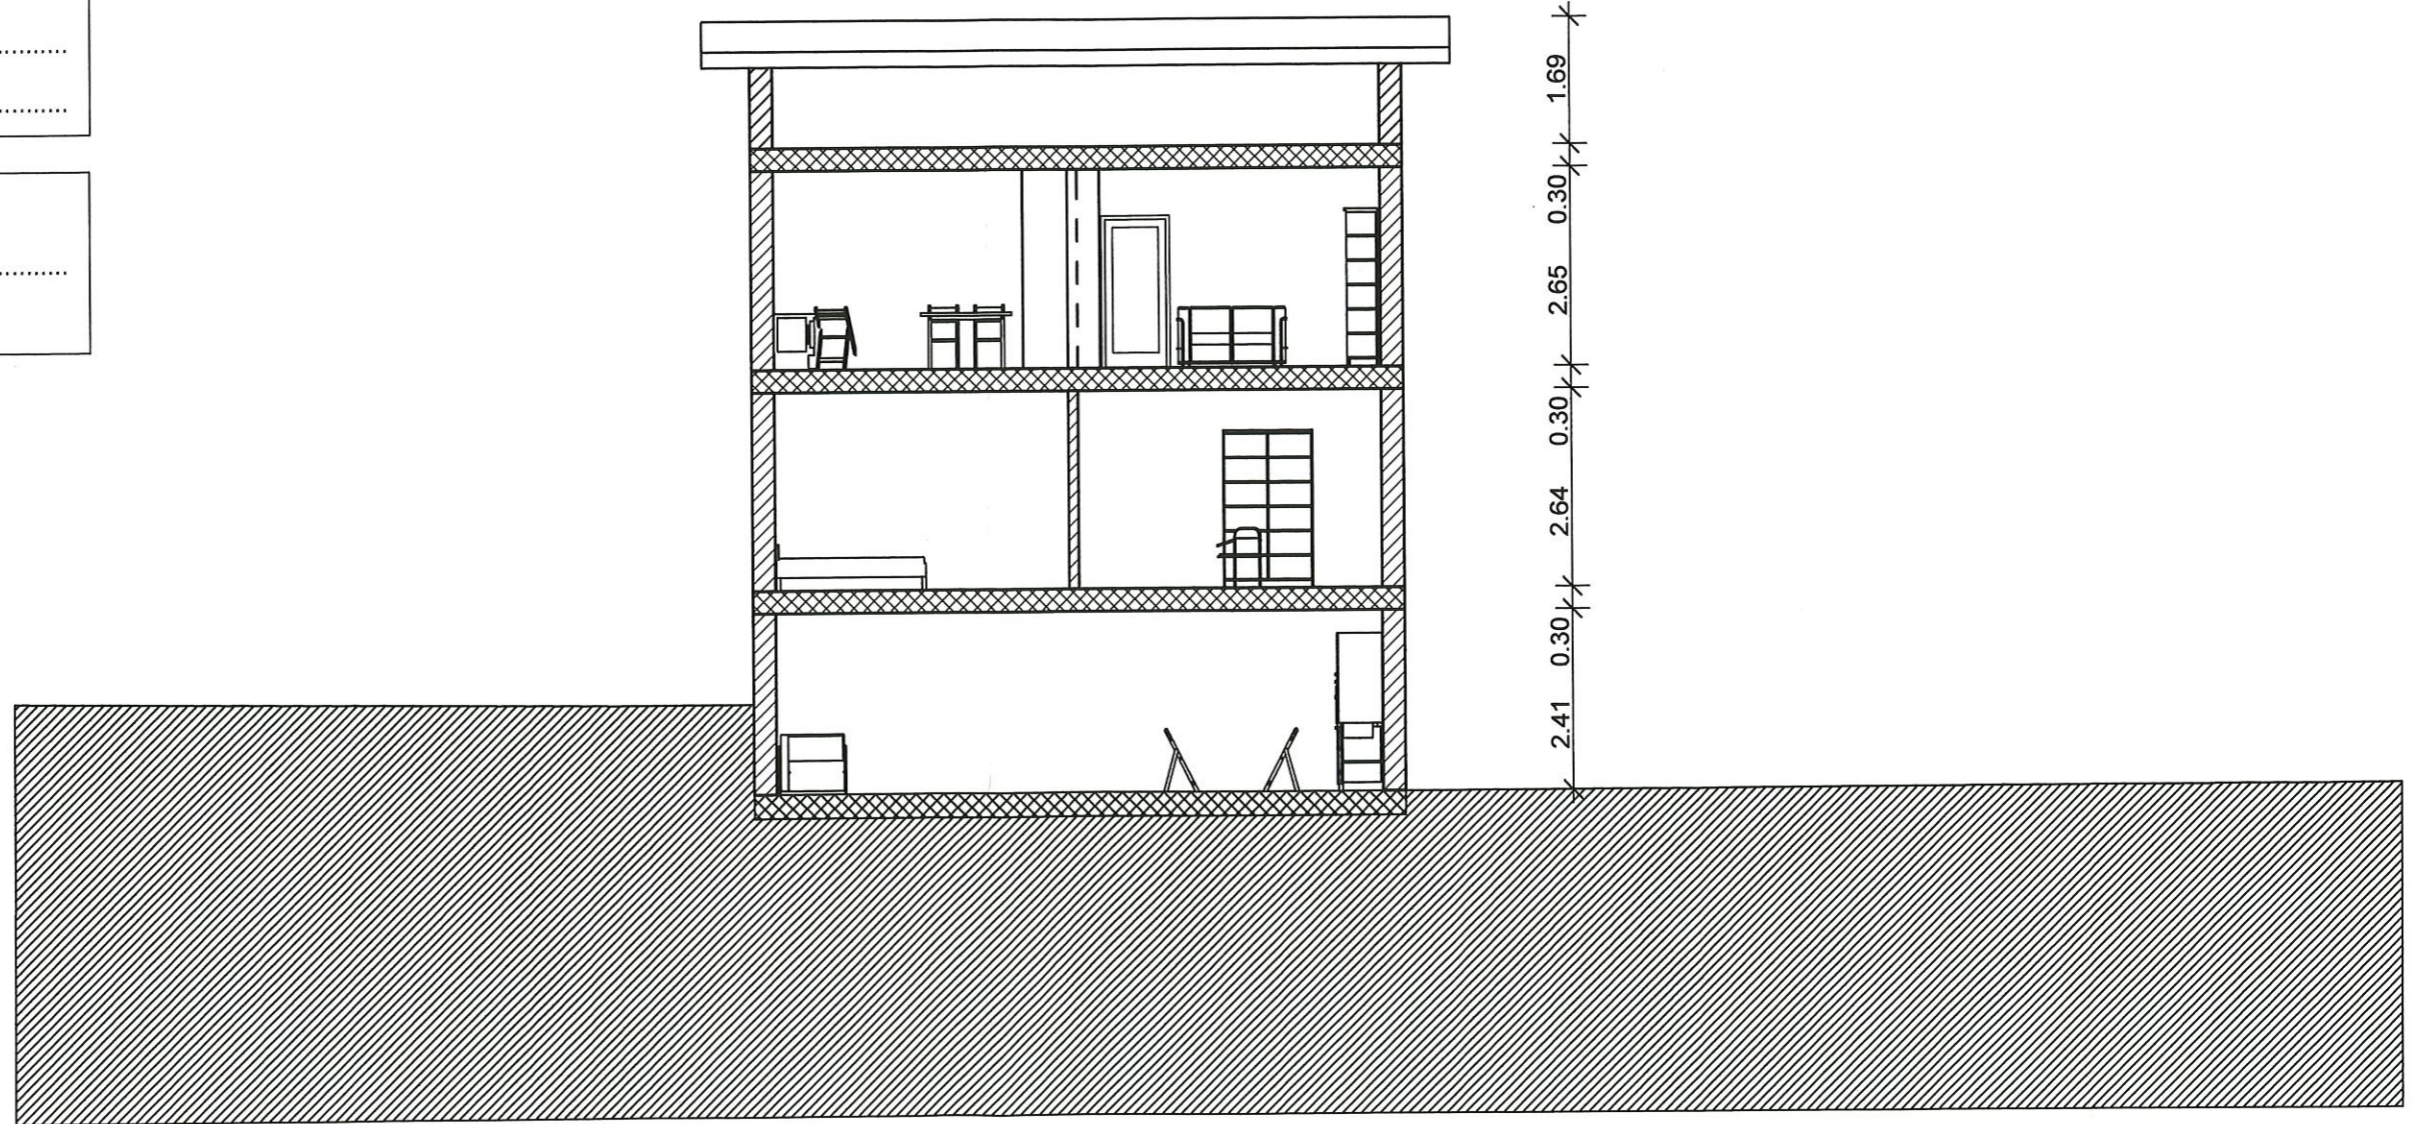

-  nuovo
-  demolizione

57  
RISTRUTTURAZIONE CASA  
MAPPALE 2881  
LOCARNO - SOLDUNO

12 GENNAIO 2011

SEZIONE S2  
PROPOSTA 2

1 : 100

STUDIO D'ARCHITETTURA  
GABRIELLA TOMAMICHEL  
6677 MOGHEGNO  
TEL 091 753 31 87 FAX 091 753 31 88