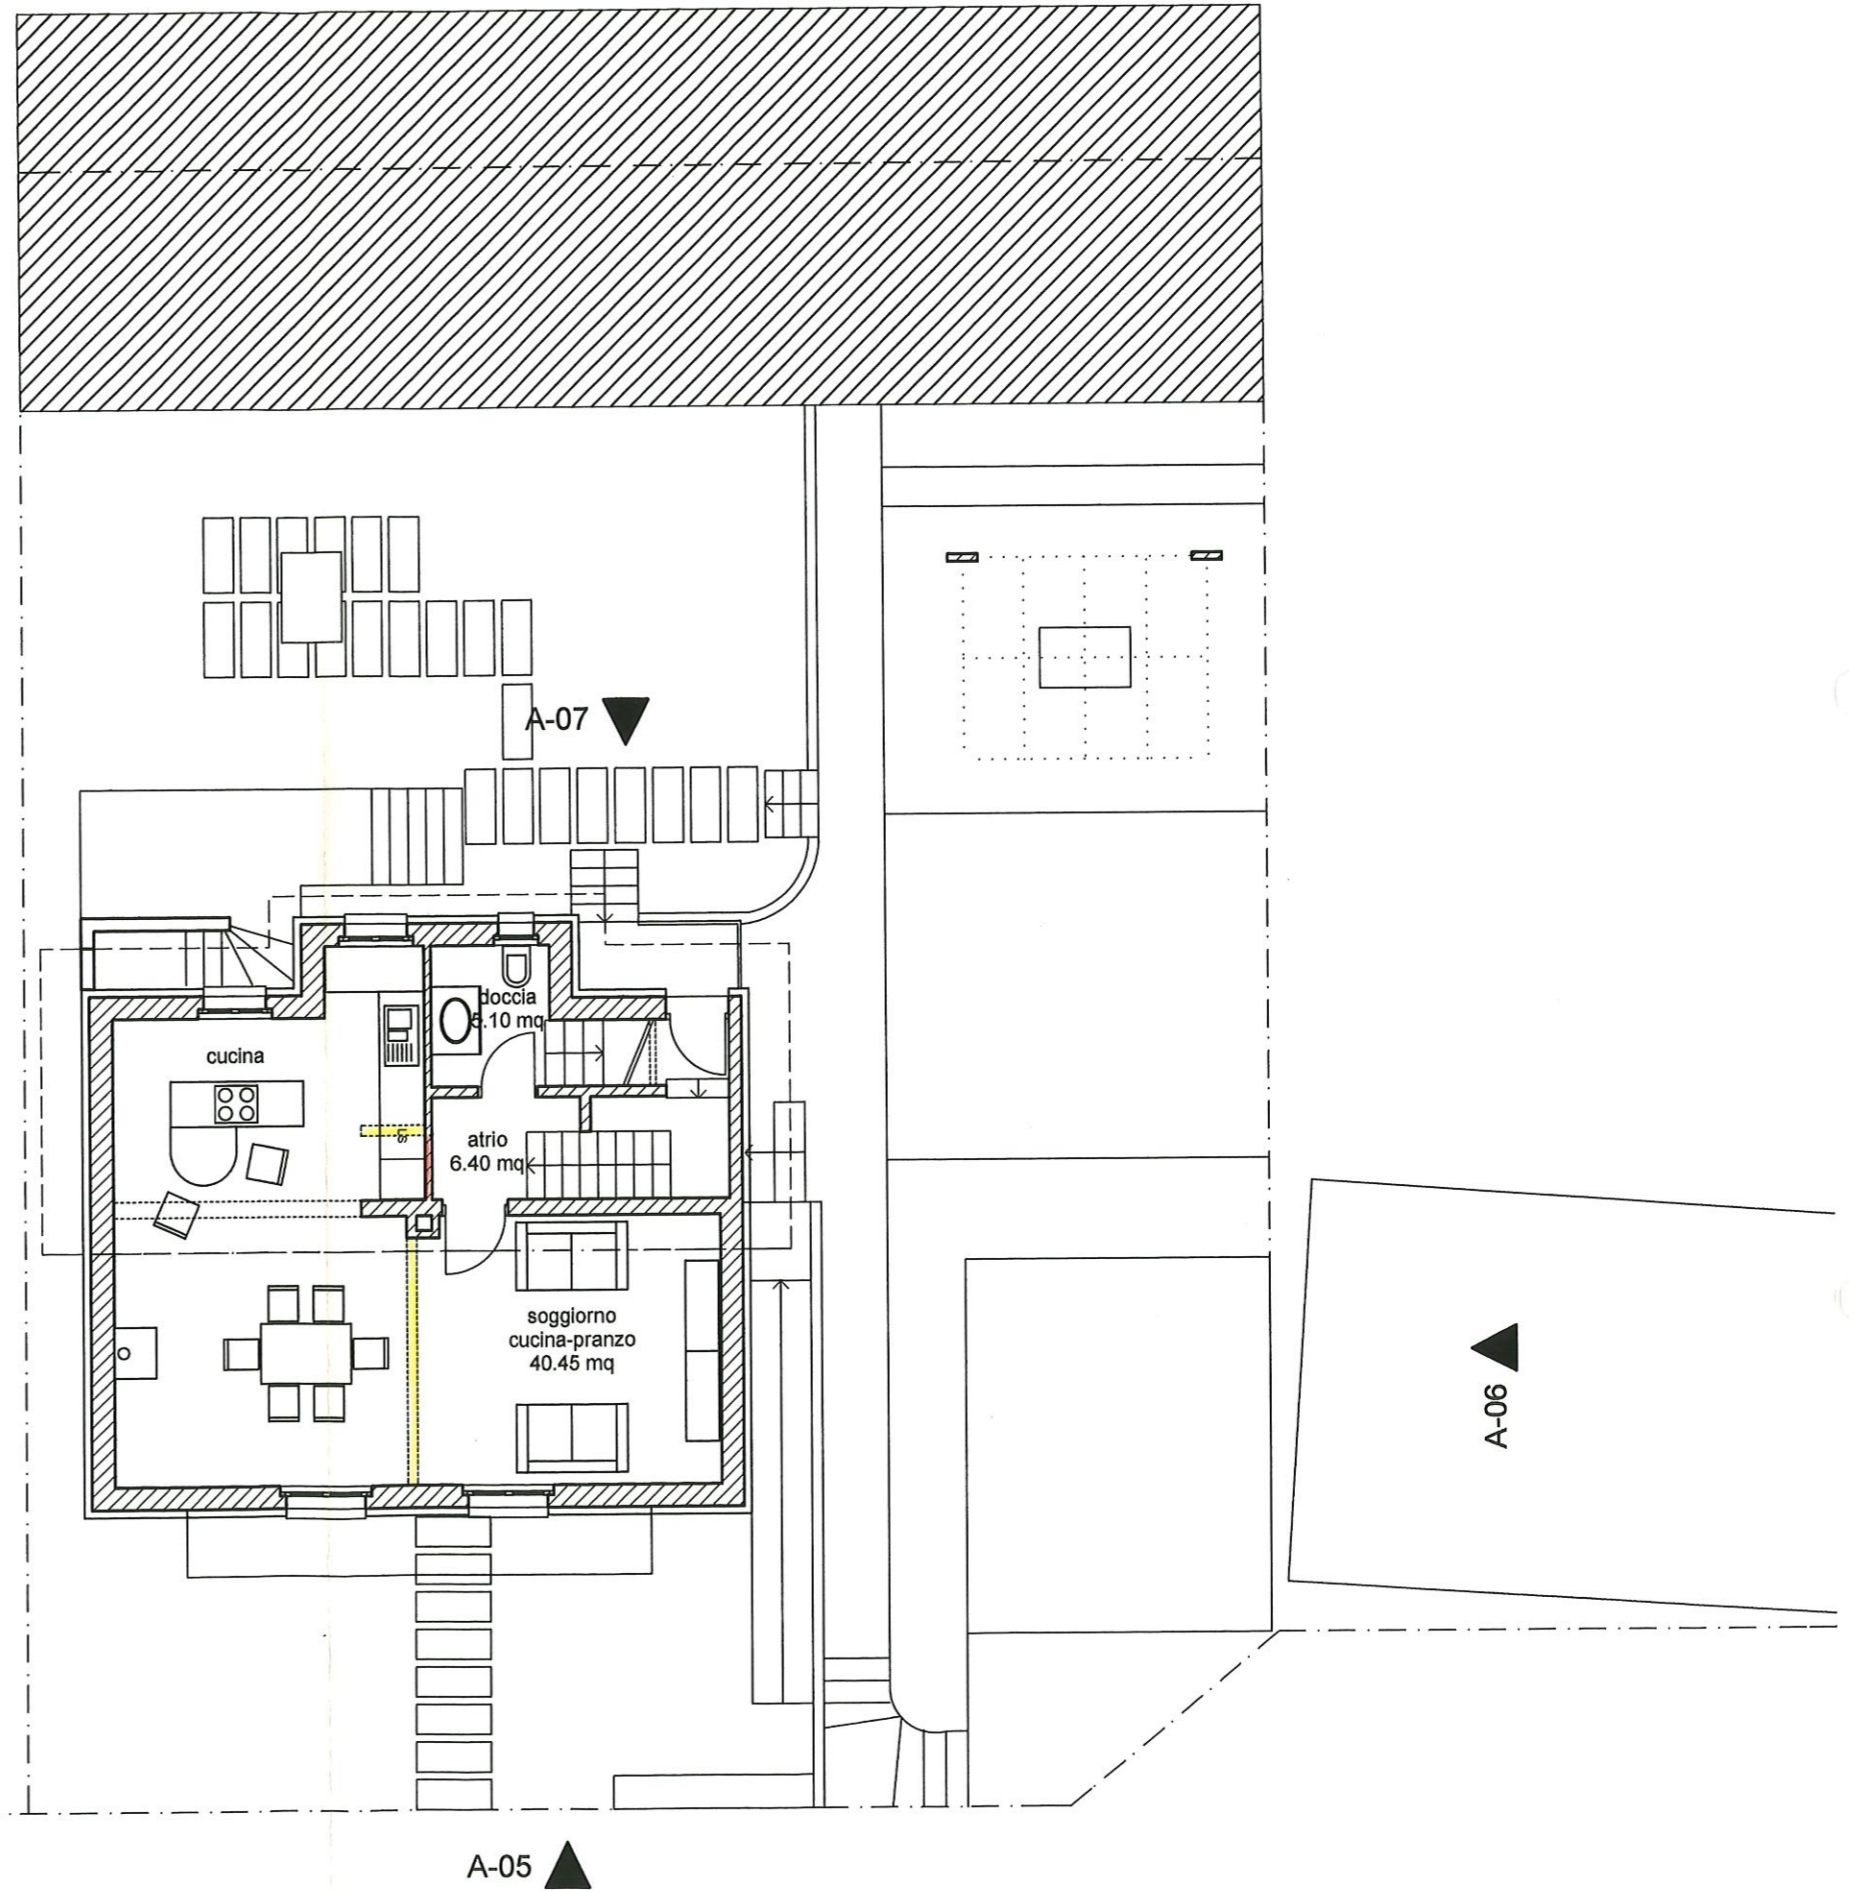

-  nuovo
-  demolizione

57  
RISTRUTTURAZIONE CASA  
MAPPALE 2881  
LOCARNO - SOLDUNO

12 GENNAIO 2011

PIANO TETTO  
PROPOSTA 2

1 : 100

STUDIO D'ARCHITETTURA  
GABRIELLA TOMAMICHEL  
6677 MOGHEGNO  
TEL 091 753 31 87 FAX 091 753 31 88