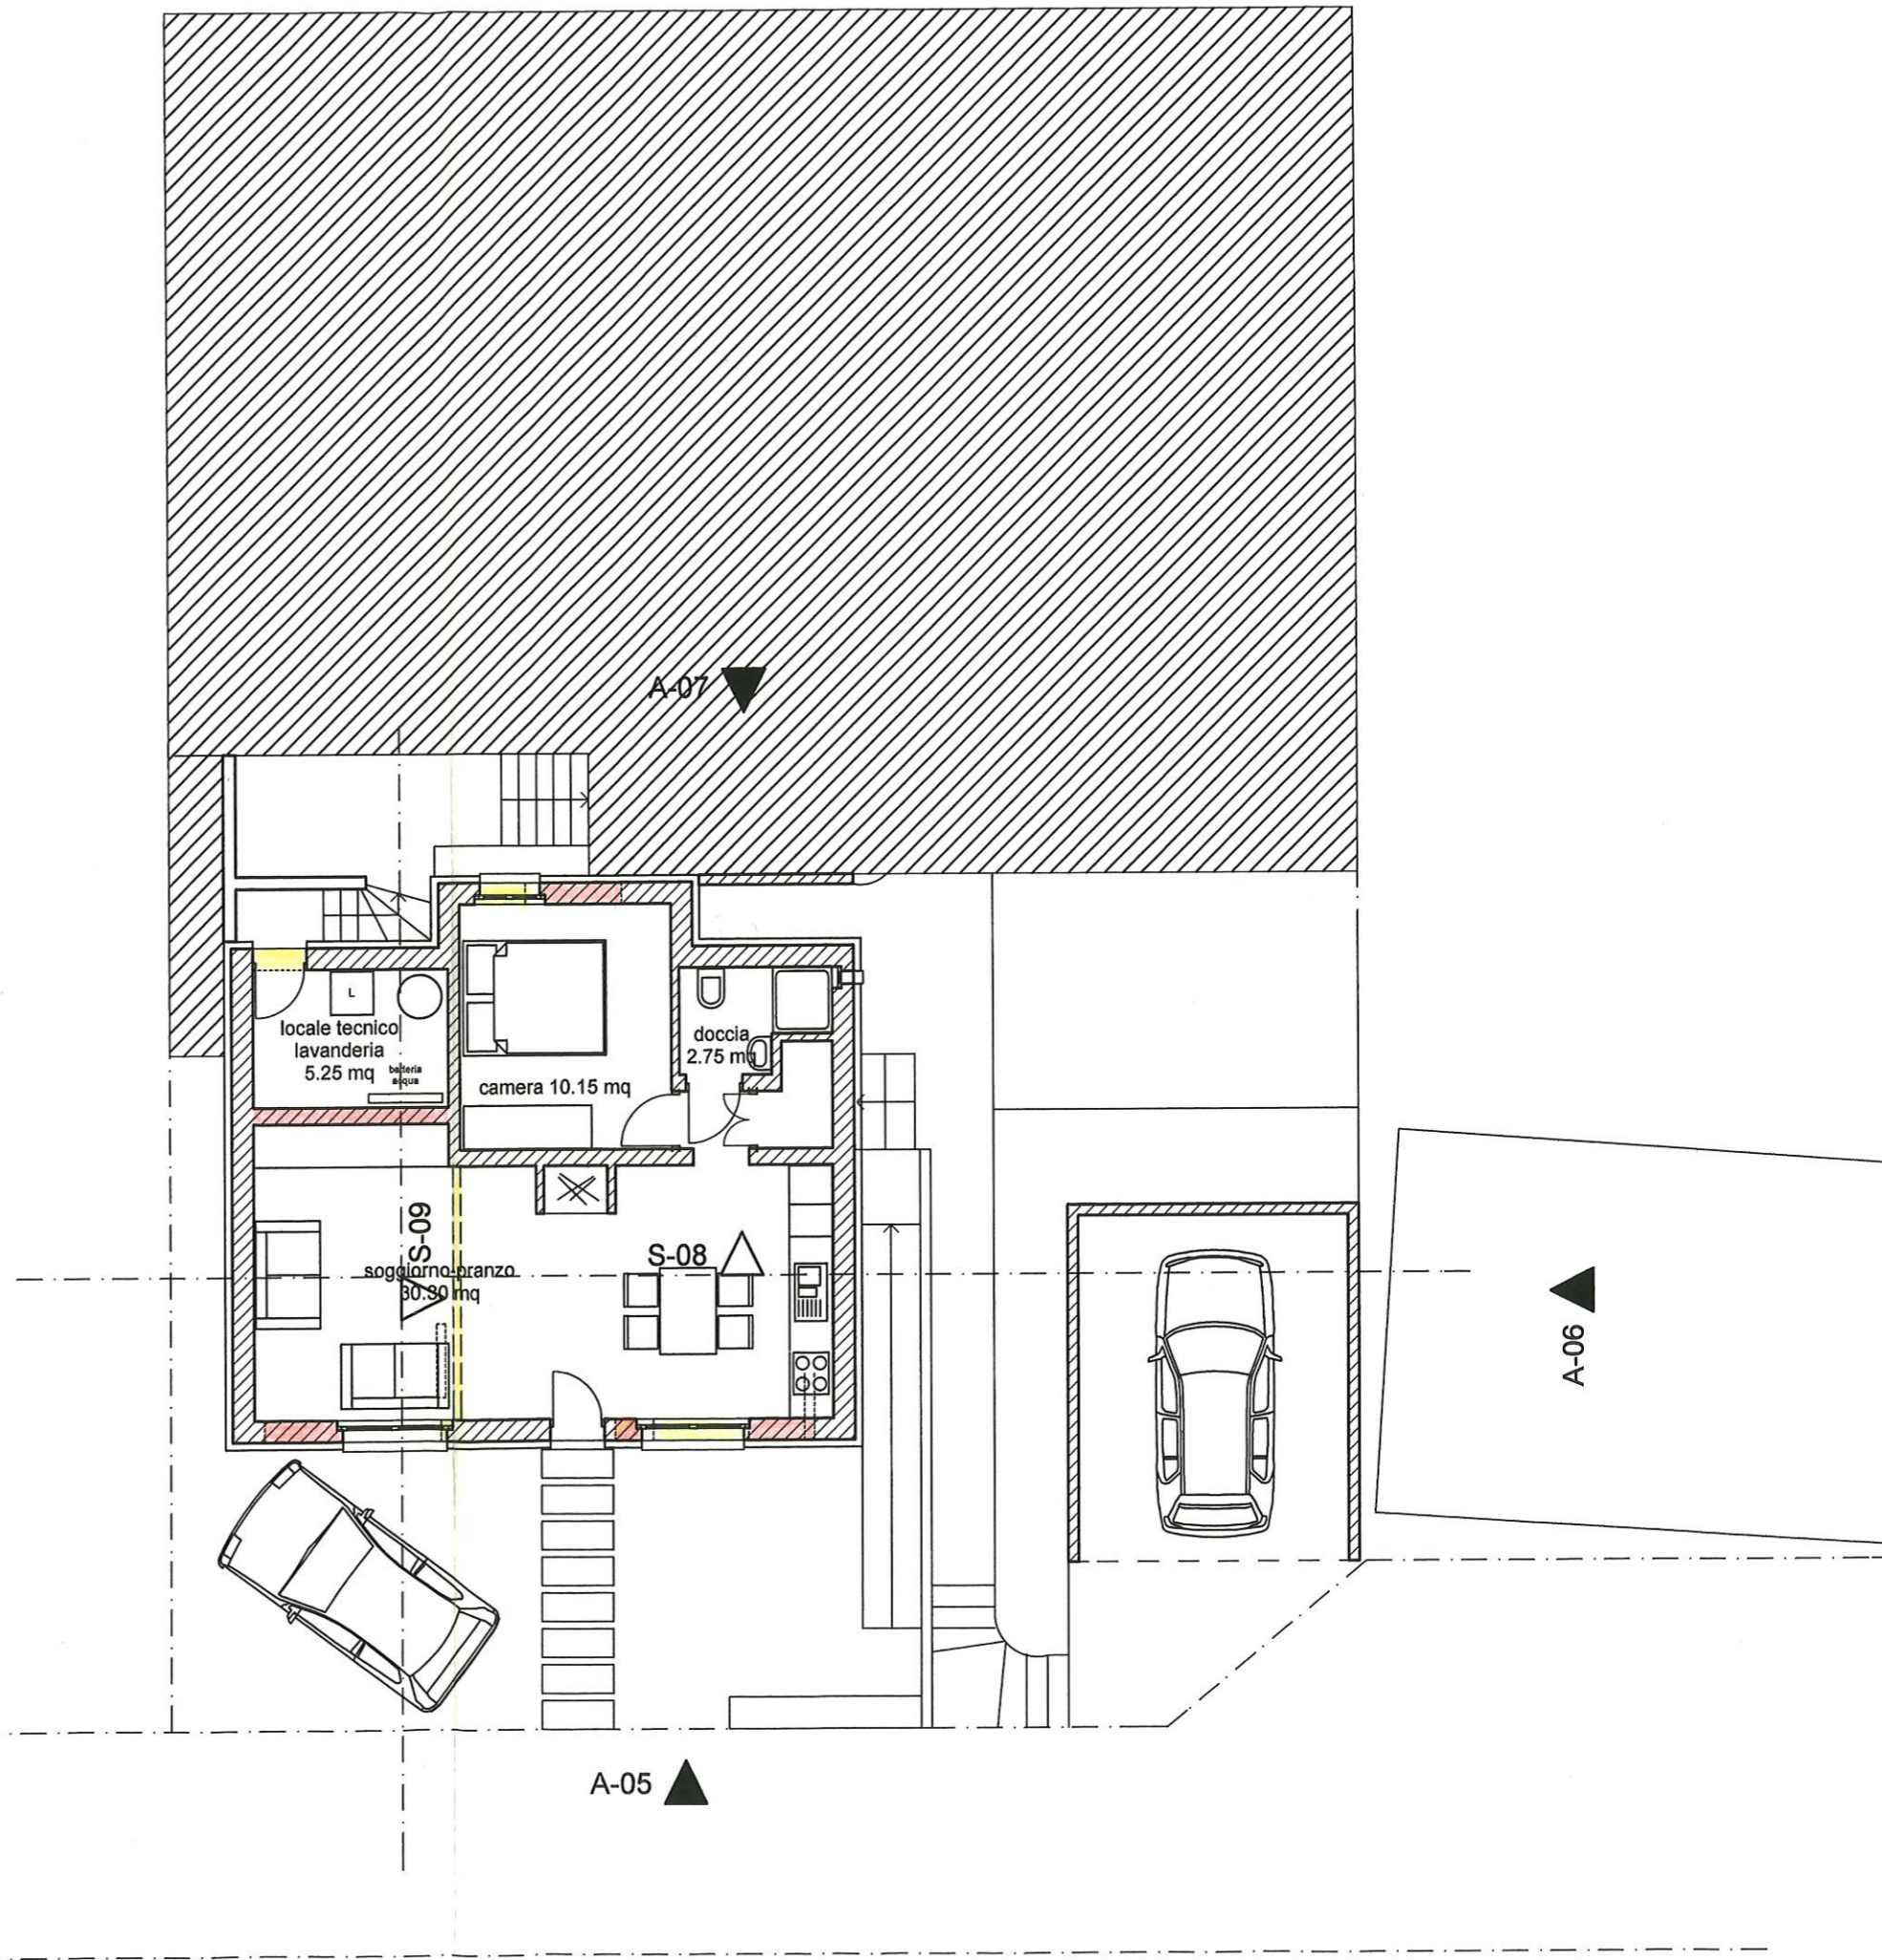

57  
RISTRUTTURAZIONE CASA  
MAPPALE 2881  
LOCARNO - SOLDUNO

12 GENNAIO 2011

PIANO SEMINTERRATO  
PROPOSTA 2

1 : 100

STUDIO D'ARCHITETTURA  
GABRIELLA TOMAMICHEL  
6677 MOGHEGNO  
TEL 091 753 31 87 FAX 091 753 31 88

PROPRIETARI :

ARCHITETTO:

*G. Tomamichel*

LEGENDA:

- nuovo
- demolizione

57  
RISTRUTTURAZIONE CASA  
MAPPALE 2881  
LOCARNO - SOLDUNO

12 GENNAIO 2011

PIANO TERRENO  
PROPOSTA 2