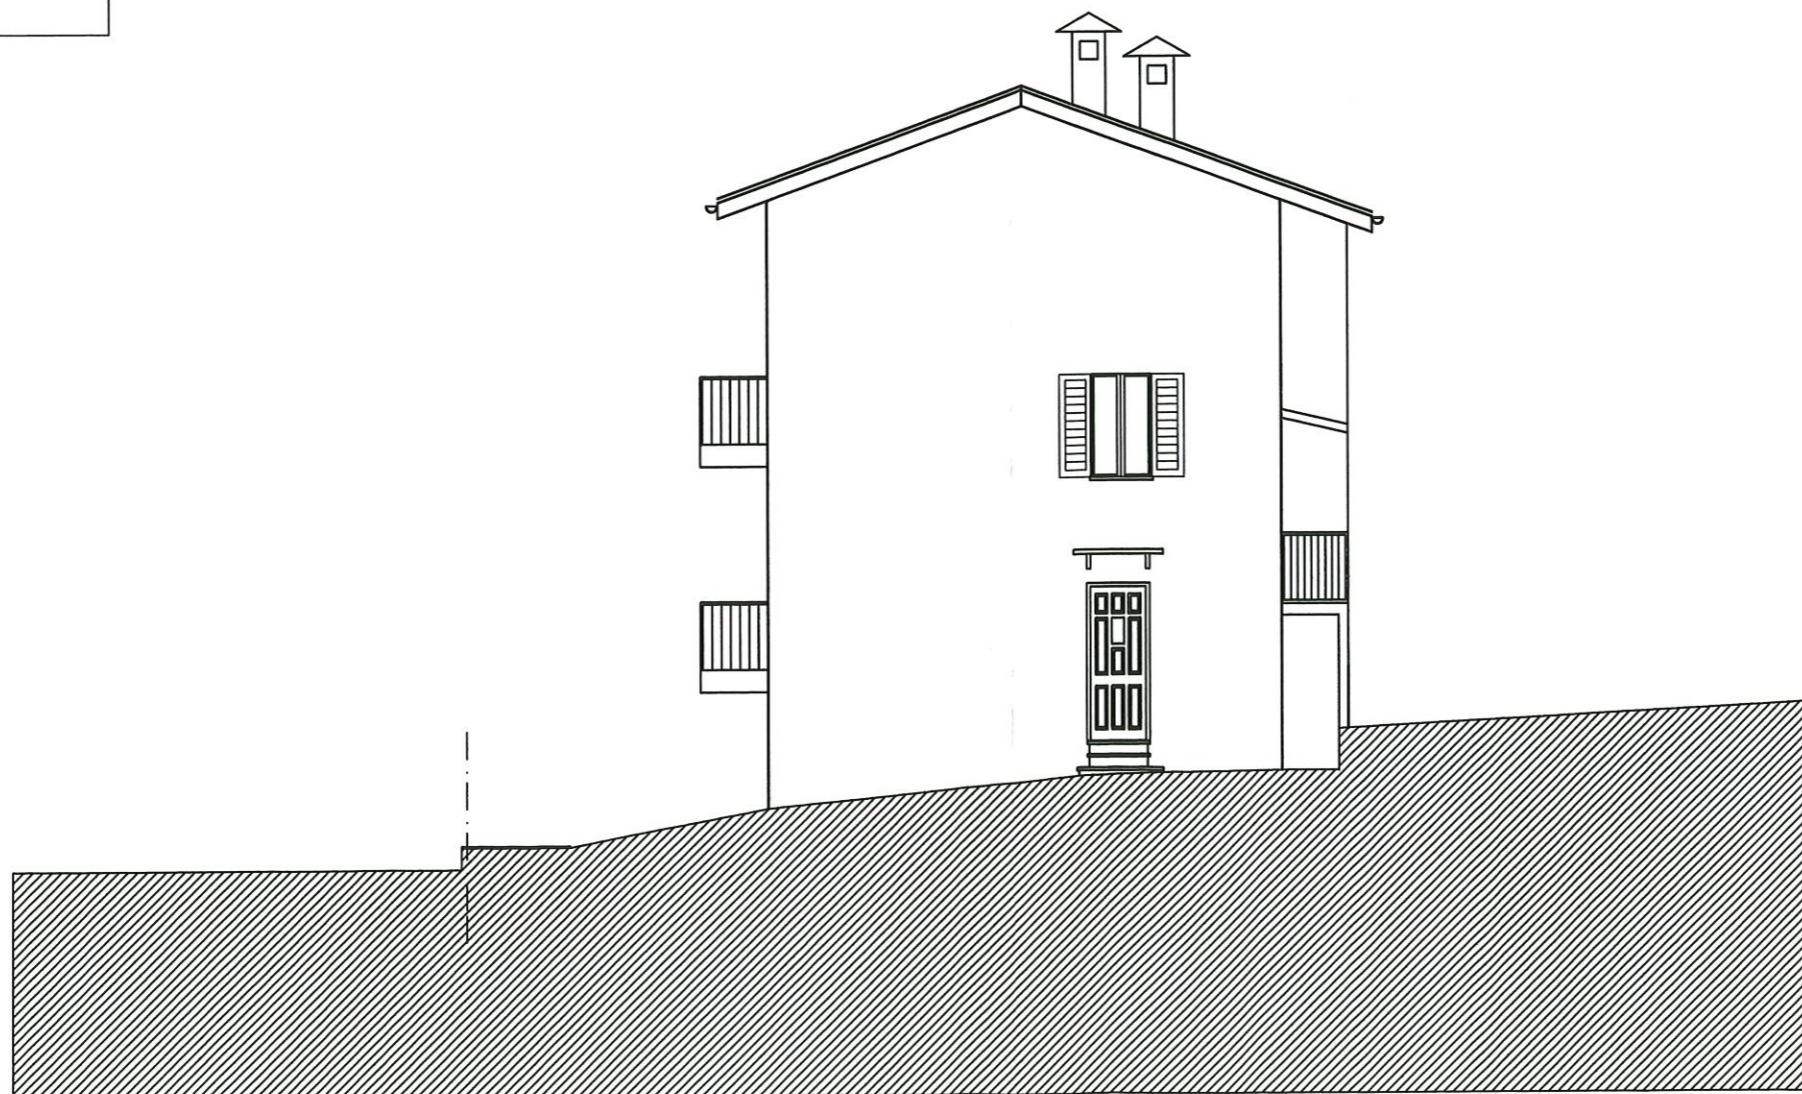

ARCHITETTO:

*G. Tomamichel*

PROPRIETARI :

LEGENDA:

-  nuovo
-  demolizione

57  
RISTRUTTURAZIONE CASA  
MAPPALE 2881  
LOCARNO - SOLDUNO

12 GENNAIO 2011

FACCIATA EST  
PROPOSTA 2

1 : 100

STUDIO D'ARCHITETTURA  
GABRIELLA TOMAMICHEL  
6677 MOGHEGNO  
TEL 091 753 31 87 FAX 091 753 31 88

PROPRIETARI :

ARCHITETTO:

*G. Tomamichel*

LEGENDA:

-  nuovo
-  demolizione

57  
RISTRUTTURAZIONE CASA  
MAPPALE 2881  
LOCARNO - SOLDUNO

12 GENNAIO 2011

FACCIATA SUD  
PROPOSTA 2

1 : 100

STUDIO D'ARCHITETTURA  
GABRIELLA TOMAMICHEL  
6677 MOGHEGNO  
TEL 091 753 31 87 FAX 091 753 31 88

PROPRIETARI :

ARCHITETTO:

*G. Tomamichel*

LEGENDA: