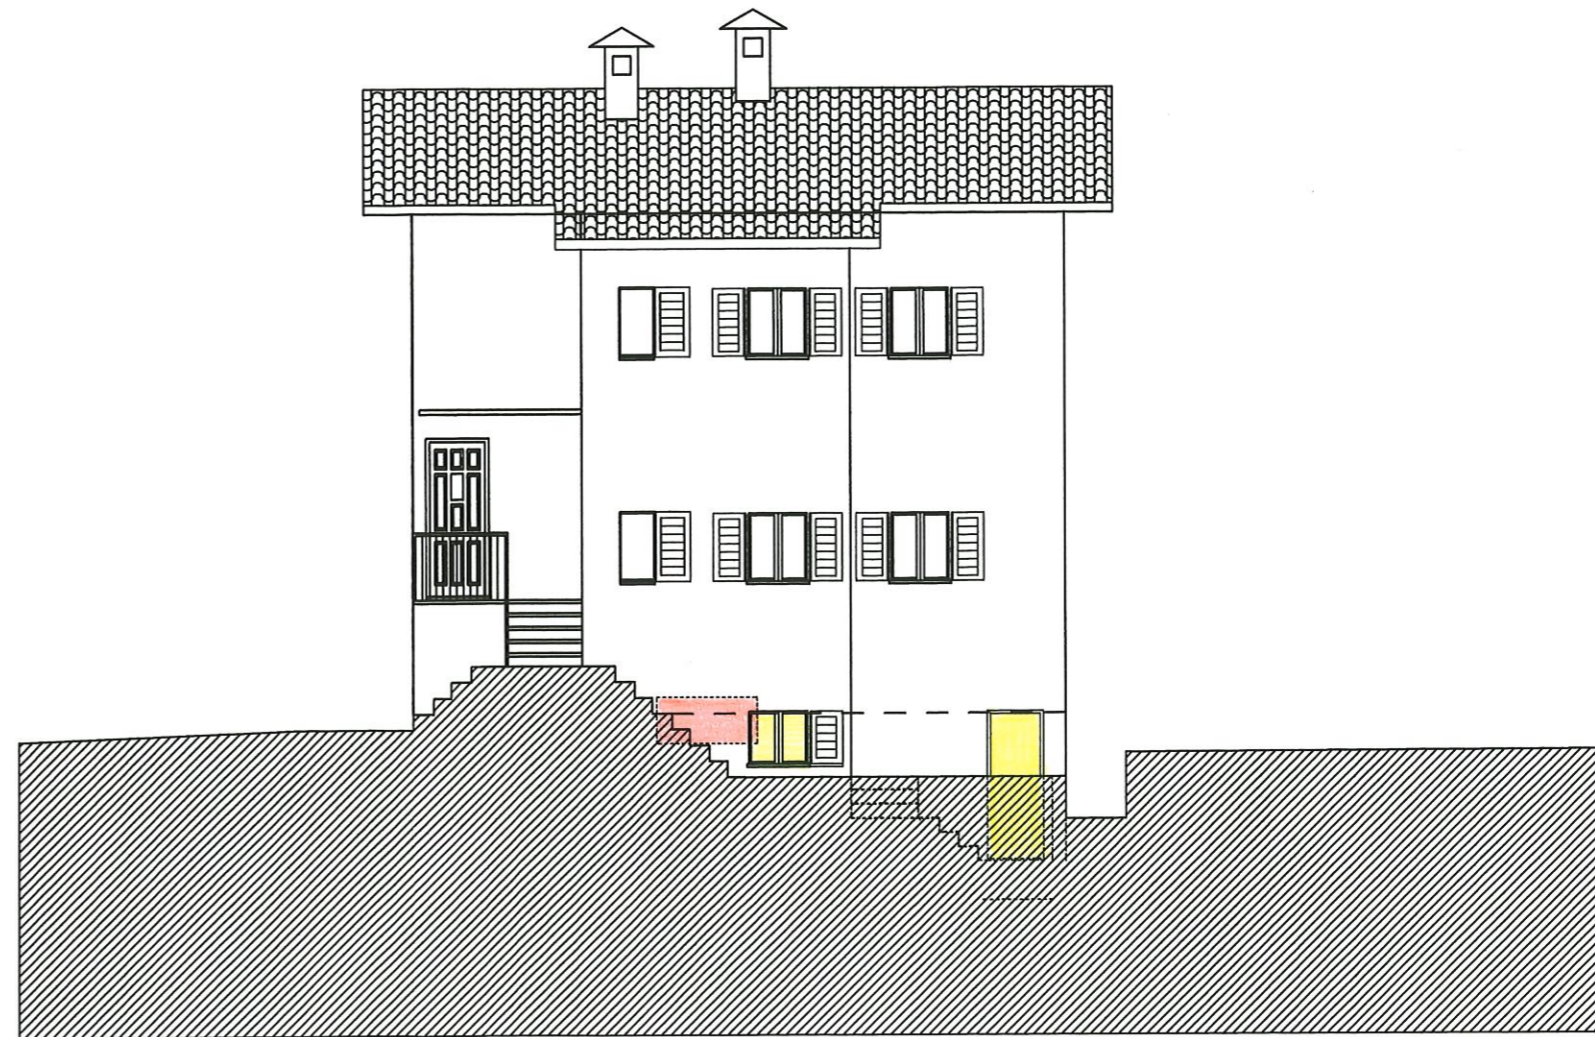

PROPRIETARI :

ARCHITETTO:

*G. Tomamichel*

LEGENDA:

-  nuovo
-  demolizione

57  
RISTRUTTURAZIONE CASA  
MAPPALE 2881  
LOCARNO - SOLDUNO

12 GENNAIO 2011

FACCIATA NORD  
PROPOSTA 2

1 : 100

STUDIO D'ARCHITETTURA  
GABRIELLA TOMAMICHEL  
6677 MOGHEGNO  
TEL 091 753 31 87 FAX 091 753 31 88

PROPRIETARI :

ARCHITETTO:

*G. Tomamichel*

LEGENDA:

-  nuovo
-  demolizione

57  
RISTRUTTURAZIONE CASA  
MAPPALE 2881  
LOCARNO - SOLDUNO

-  nuovo
-  demolizione

57  
RISTRUTTURAZIONE CASA  
MAPPALE 2881  
LOCARNO - SOLDUNO

12 GENNAIO 2011

SEZIONE S2  
PROPOSTA 2

1 : 100

STUDIO D'ARCHITETTURA  
GABRIELLA TOMAMICHEL  
6677 MOGHEGNO  
TEL 091 753 31 87 FAX 091 753 31 88

ARCHITETTO:

*G. Tomamichel*

PROPRIETARI :

LEGENDA:

-  nuovo
-  demolizione

57  
RISTRUTTURAZIONE CASA  
MAPPALE 2881  
LOCARNO - SOLDUNO

12 GENNAIO 2011

FACCIATA EST  
PROPOSTA 2