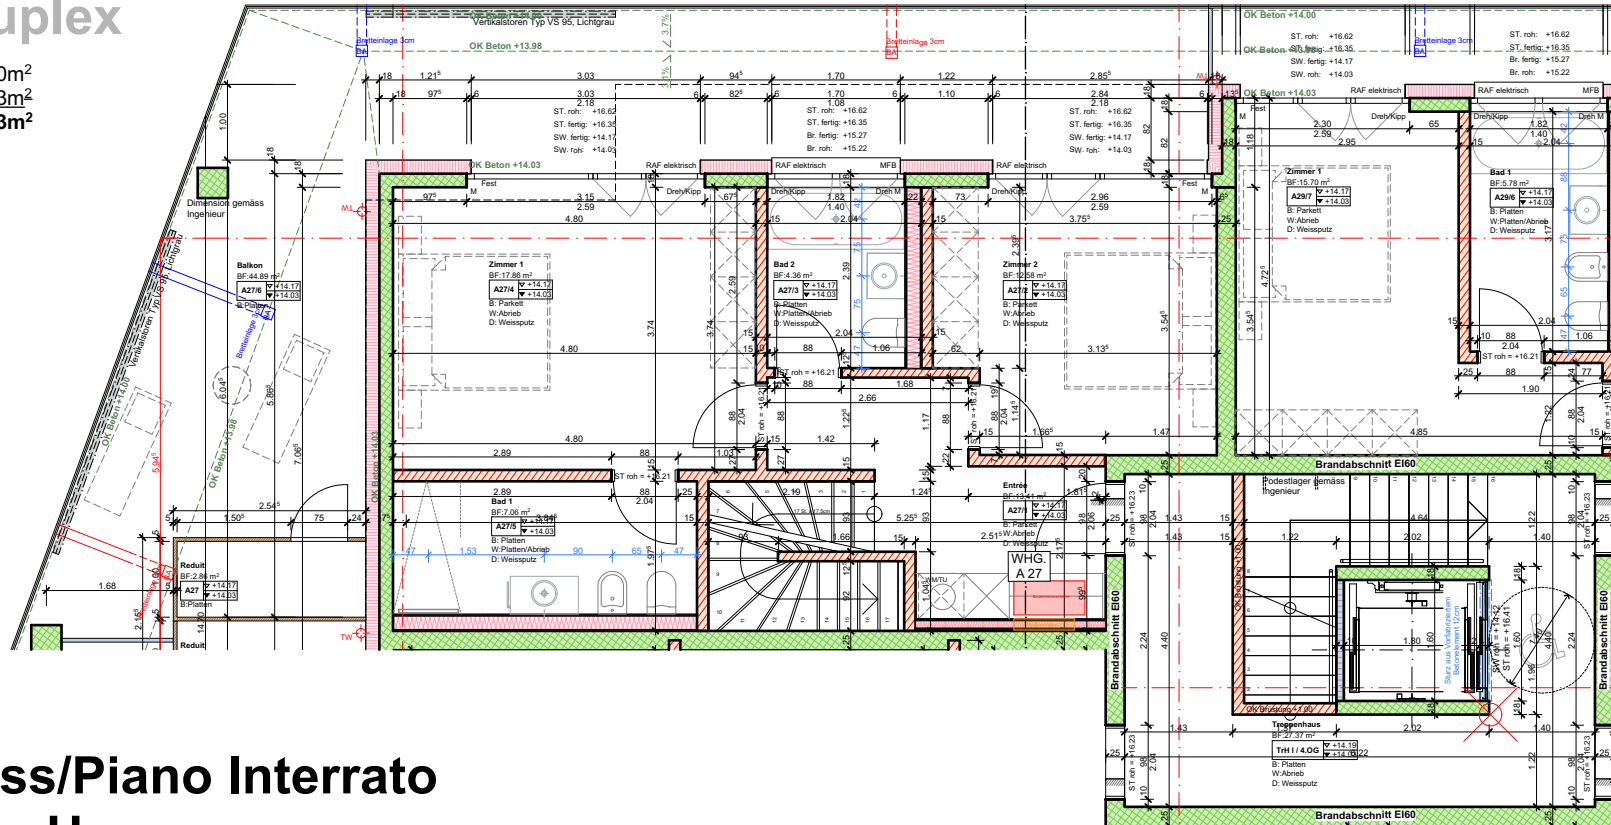

Haus/Stabile A - 4. Obergeschoss/Piano Wohnung/Appartamento 27

3 1/2 - Zimmer-Maisonette
3 1/2 locali duplex

Wohnung/Appartamento 120m²
Terrasse/Terrazza 213m²
Total/Totale 333m²

N & Innenhof

1:100
0m 1m 2m

Untergeschoss/Piano Interrato Keller/Cantina H

Total/Totale 13.77m²