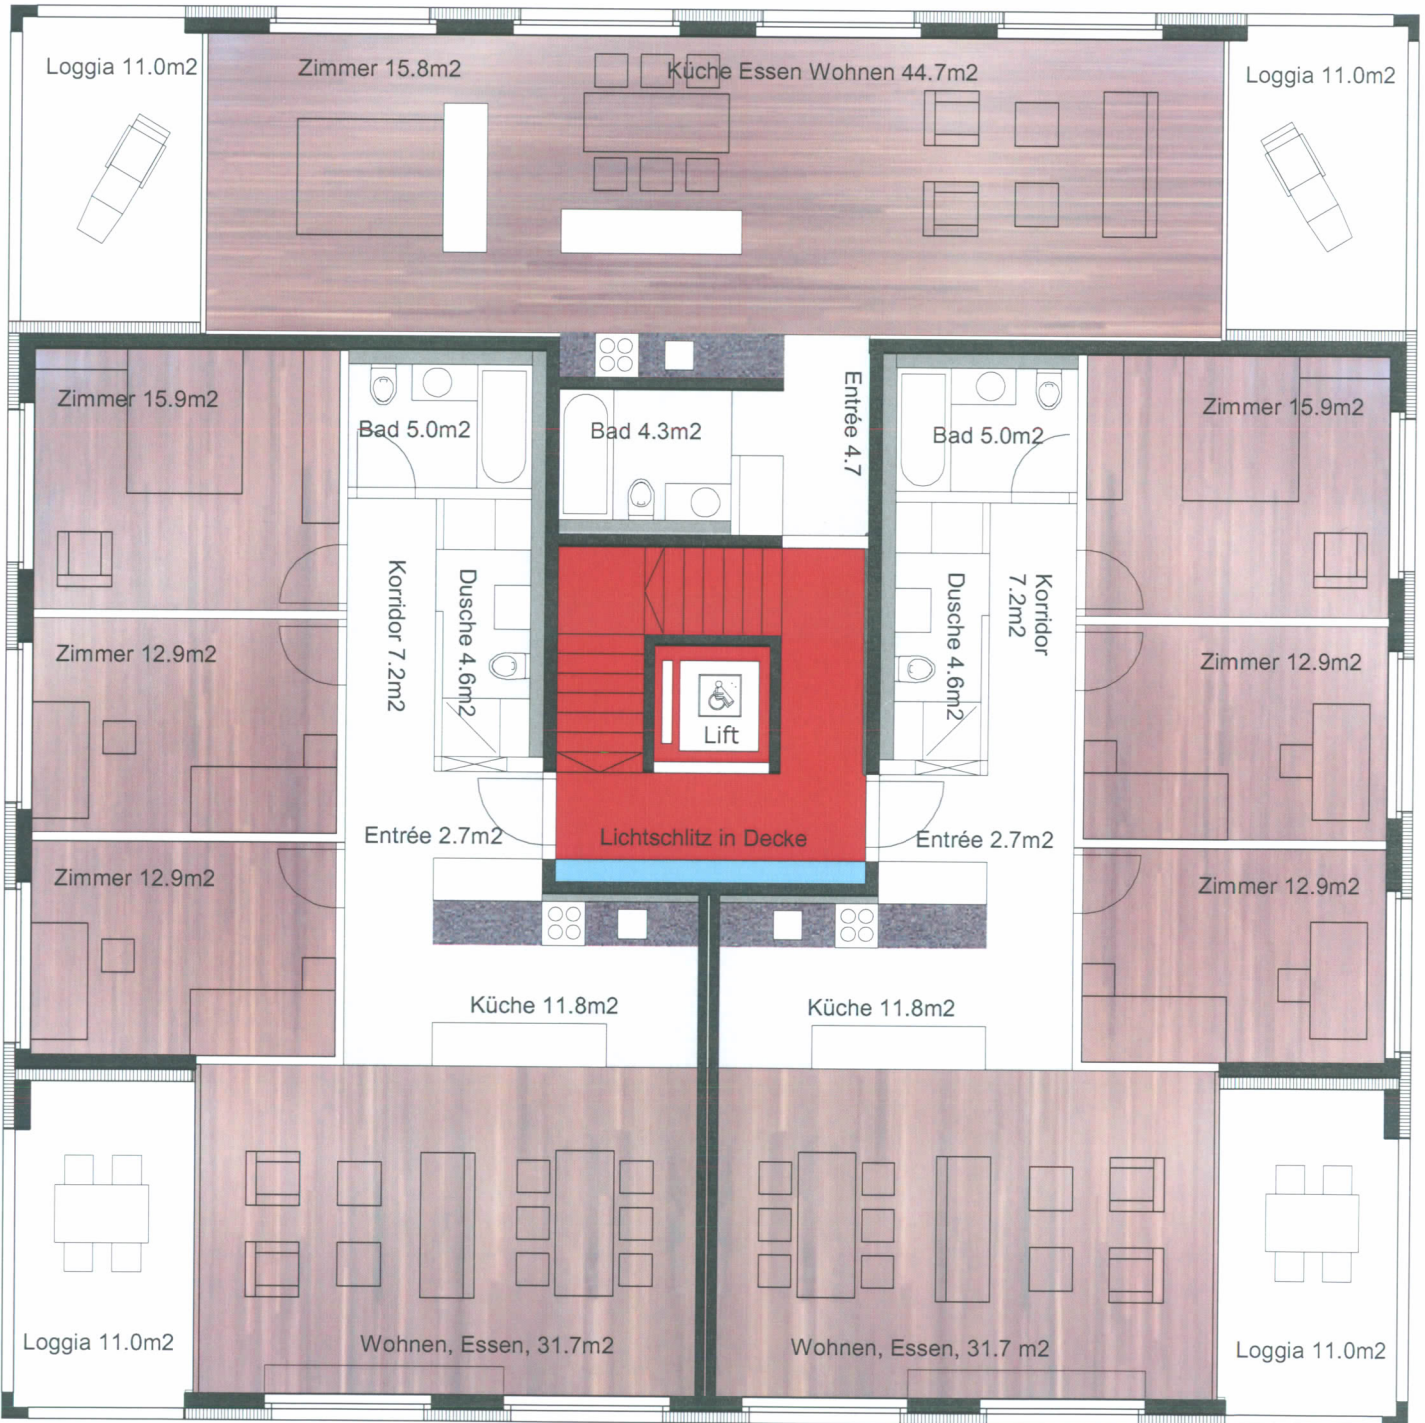

Plannummer A1_BP15B3/2EG	Projektnummer 1836	Planinhalt	Projekt
Massstab 1 : 100	Planungsphase	<b>Grundriss-Typ1</b>	<b>Lyssbachpark 1836 Sektor B1-B3</b>

2 1/2 - Zimmer Loftwohnung 69.5m2  
Loggias 22.0m2

4 1/2 - Zimmer Wohnung 104.7m2  
Loggia 11.0m2

4 1/2 - Zimmer Wohnung 104.7m2  
Loggia 11.0m2