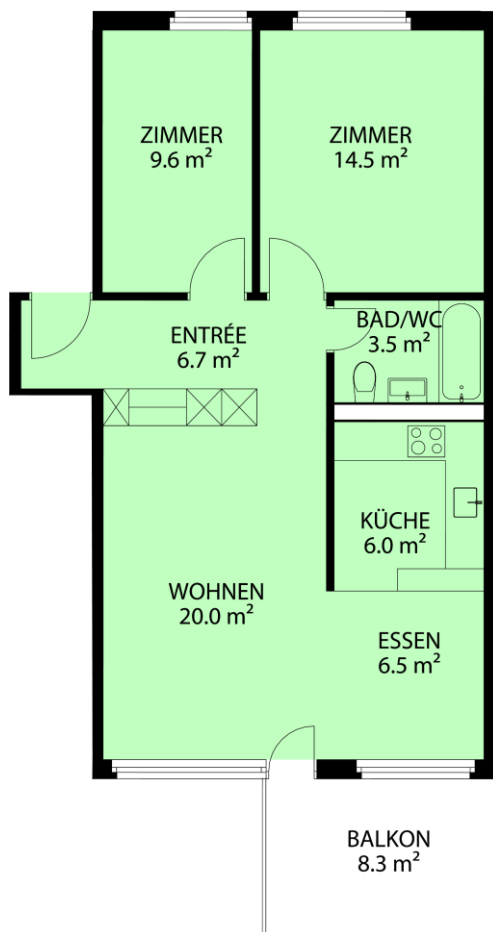

Geschossübersicht

0 1 2 3 4 5m

**3.5-Zimmerwohnung**

Adresse/n: Grubenstrasse 100  
Geschoss: 2. Obergeschoss  
Mietfläche: 66.80 m2  
EGID / EWID / IMMOPAC / ABAIMMO 1332609 / 1 / 5044 / 05  
DocName: 504400\_Grubenstrasse 100\_02 OG\_05