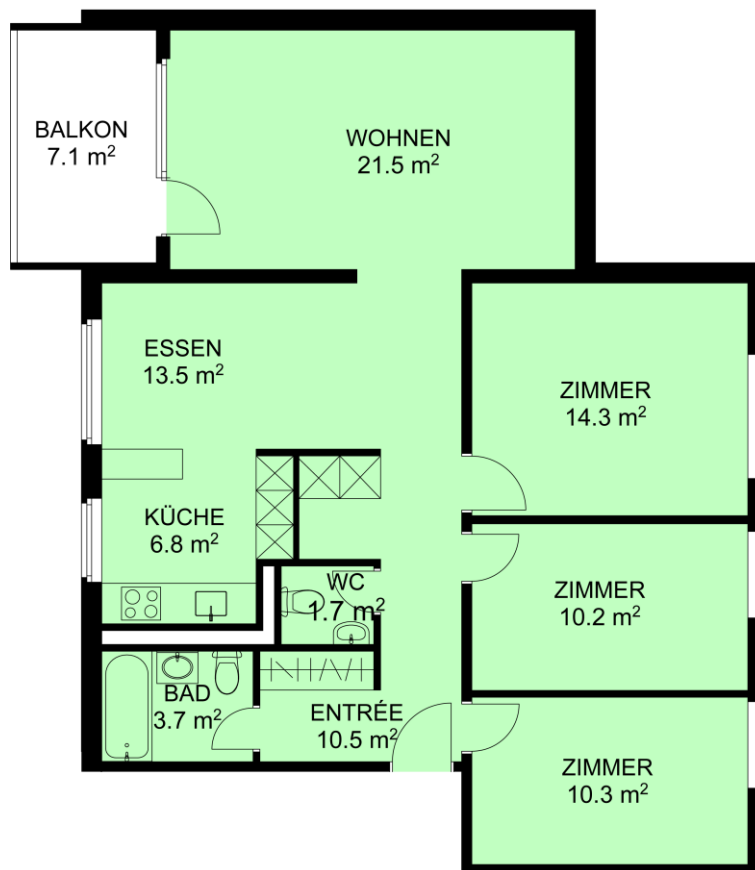

Geschossübersicht

0 1 2 3 4 5m

#### 4.5-Zimmerwohnung

Adresse/n: Kappelenring 4  
Geschoss: 13. Obergeschoss  
Mietfläche: 92.50 m<sup>2</sup>  
EGID / EWID / IMMOPAC / ABAIMMO 1284486 / 48 / 543400 / 50  
DocName: 543400\_Kappelenring 4\_13 OG\_50