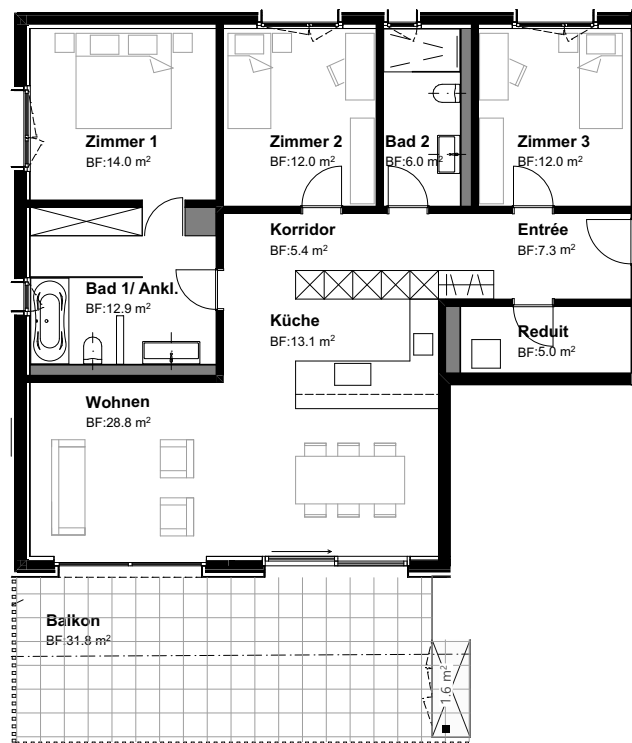

Grundrisse Bauernhaus

B4

Geschoss	OG
Grösse, NWF	4 ½-Zimmer, 116.5 m ²
Terrasse/ Balkon	31.8 m ²
Aussenreduit	1.6 m ²
Estrich	1. DG, Nr. 6, 13.8 m ²

Bauherrschaft
Moving Immo & Bau GmbH realisiert

Architektur
Bigolin + Crivelli Architekten AG