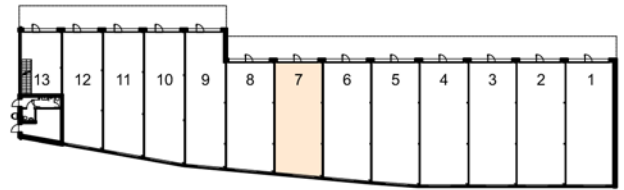

GWH 007

GEWERBERAUM 7

Gewerbefläche: 93.89 m²

Referenz-Nummer: 2023.007

Adresse:

Weihermattstrasse 78

5000 Aarau