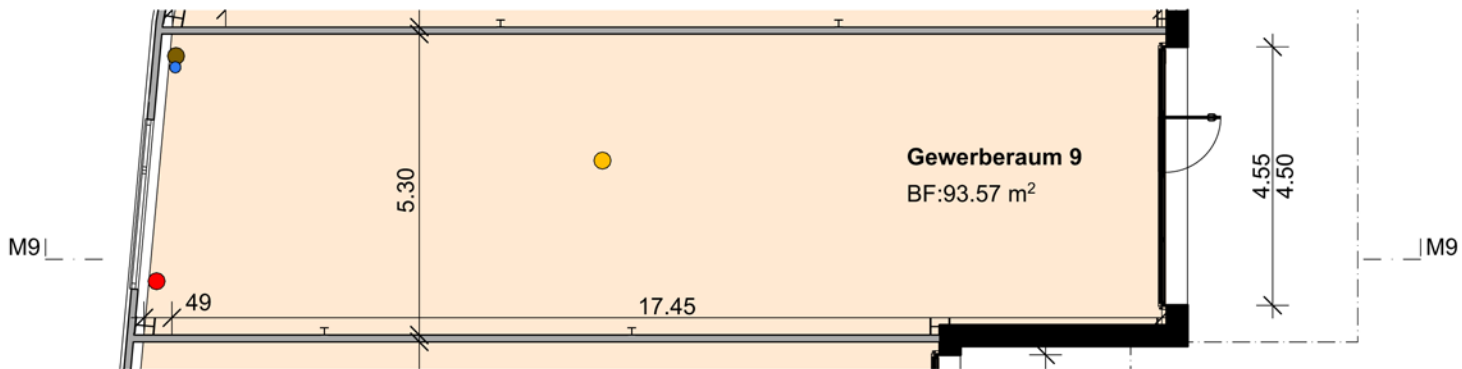

Weihermattstrasse 78

5000 Aarau

- Elektrosammelverteiler
- Abwasseranschluss
- Heizungsverteilung
- Kaltwasseranschluss

GWH 009

GEWERBERAUM 9

Gewerbefläche: 93.57 m²

Referenz-Nummer: 2023.009

Adresse:

Weihermattstrasse 78

5000 Aarau

GR EG

- Elektrosammelverteiler
- Abwasseranschluss
- Heizungsverteilung
- Kaltwasseranschluss

Schnitt

GWH 010

GEWERBERAUM 10

Gewerbefläche: 90.43 m²