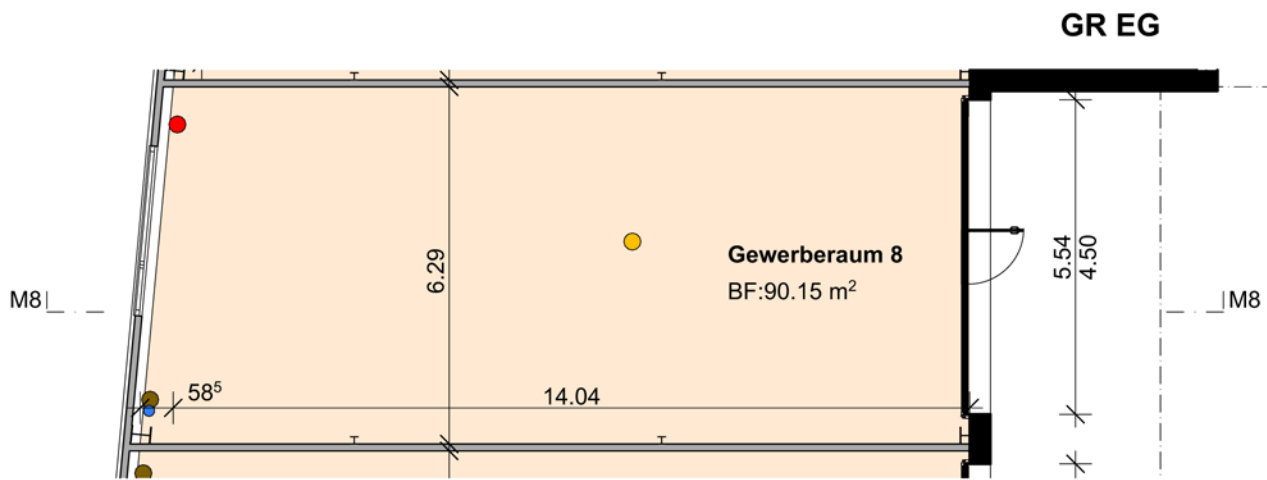

Adresse:

Weihermattstrasse 78

5000 Aarau

GWH 008

GEWERBERAUM 8

Gewerbefläche: 90.15 m²

Referenz-Nummer: 2023.008

Adresse:

Weihermattstrasse 78

5000 Aarau

- Elektrosammelverteiler
- Abwasseranschluss
- Heizungsverteilung
- Kaltwasseranschluss

GWH 009

GEWERBERAUM 9

Gewerbefläche: 93.57 m²

Referenz-Nummer: 2023.009

Adresse:

Weihermattstrasse 78

5000 Aarau

GR EG

- Elektrosammelverteiler
- Abwasseranschluss
- Heizungsverteilung
- Kaltwasseranschluss

Schnitt

GWH 010

GEWERBERAUM 10

Gewerbefläche: 90.43 m²