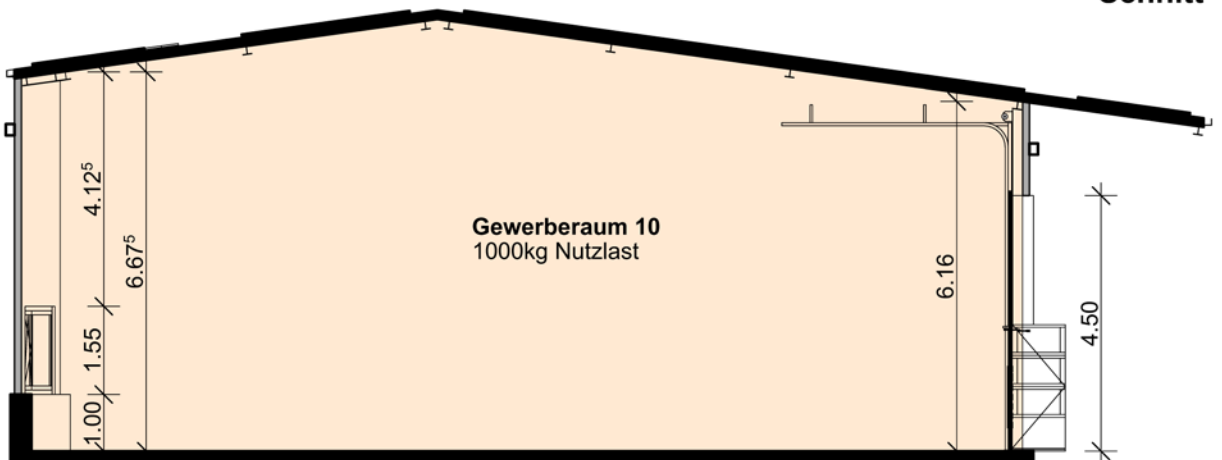

- Elektrosammelverteiler
- Abwasseranschluss
- Heizungsverteilung
- Kaltwasseranschluss

Schnitt