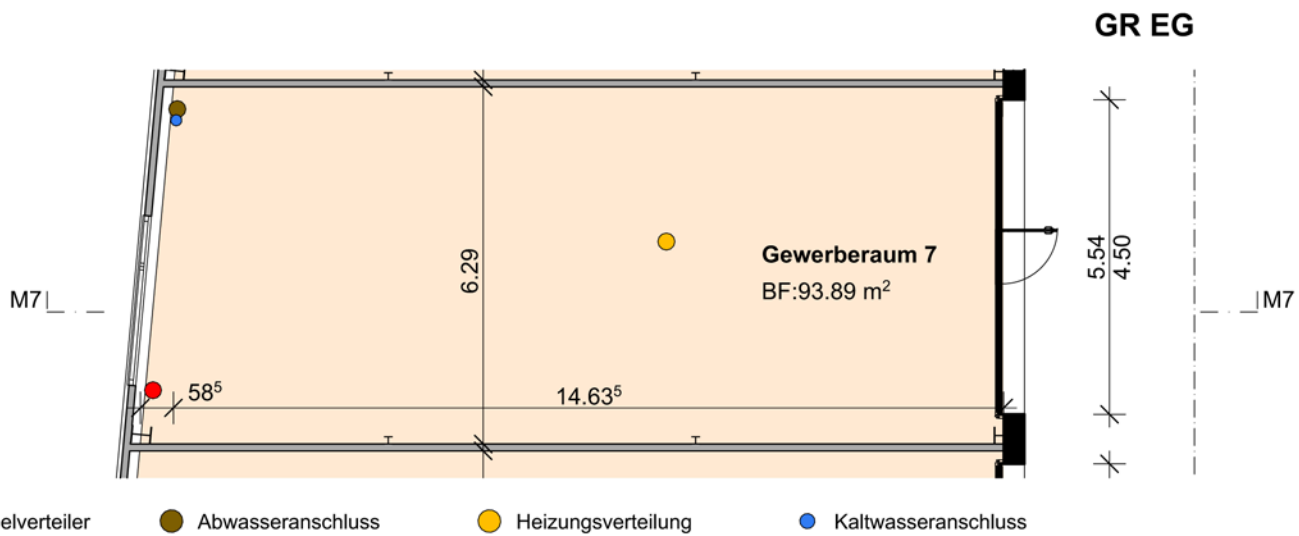

Referenz-Nummer: 2023.006

Adresse:

Weihermattstrasse 78

5000 Aarau

GWH 007

GEWERBERAUM 7

Gewerbefläche: 93.89 m²

Referenz-Nummer: 2023.007

Adresse:

Weihermattstrasse 78

5000 Aarau

GWH 008

GEWERBERAUM 8

Gewerbefläche: 90.15 m²

Referenz-Nummer: 2023.008

Adresse:

Weihermattstrasse 78

5000 Aarau

- Elektrosammelverteiler
- Abwasseranschluss
- Heizungsverteilung
- Kaltwasseranschluss

GWH 009

GEWERBERAUM 9

Gewerbefläche: 93.57 m²

Referenz-Nummer: 2023.009

Adresse:

Weihermattstrasse 78

5000 Aarau

GR EG

- Elektrosammelverteiler
- Abwasseranschluss
- Heizungsverteilung
- Kaltwasseranschluss

Schnitt

GWH 010

GEWERBERAUM 10

Gewerbefläche: 90.43 m²