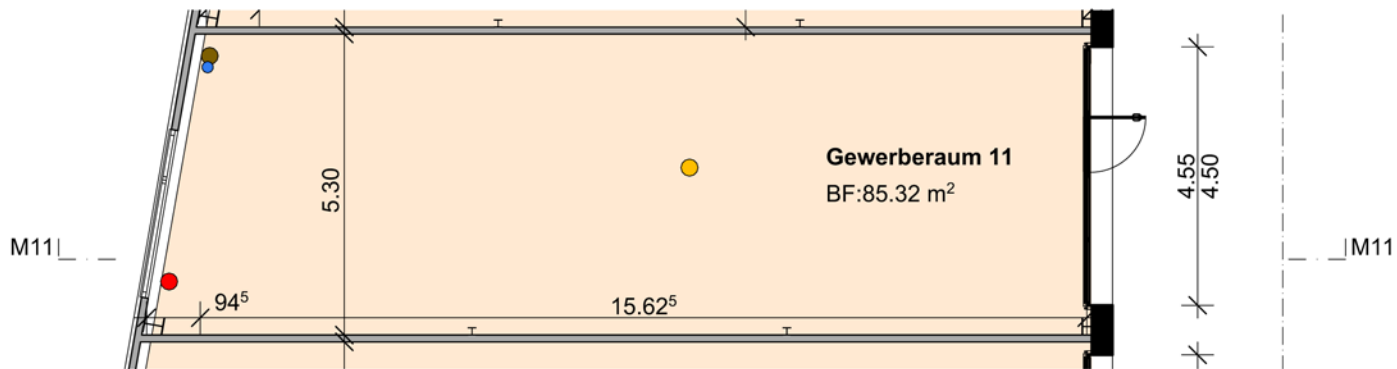

Gewerbefläche: 85.32 m²

Referenz-Nummer: 2023.011

Adresse:

Weihermattstrasse 78

5000 Aarau

GR EG

- Elektrosammelverteiler
- Abwasseranschluss
- Heizungsverteilung
- Kaltwasseranschluss

Schnitt

GWH 012

GEWERBERAUM 12

Gewerbefläche: 79.83 m²

Referenz-Nummer: 2023.012

Adresse:

Weihermattstrasse 78

5000 Aarau

GR EG