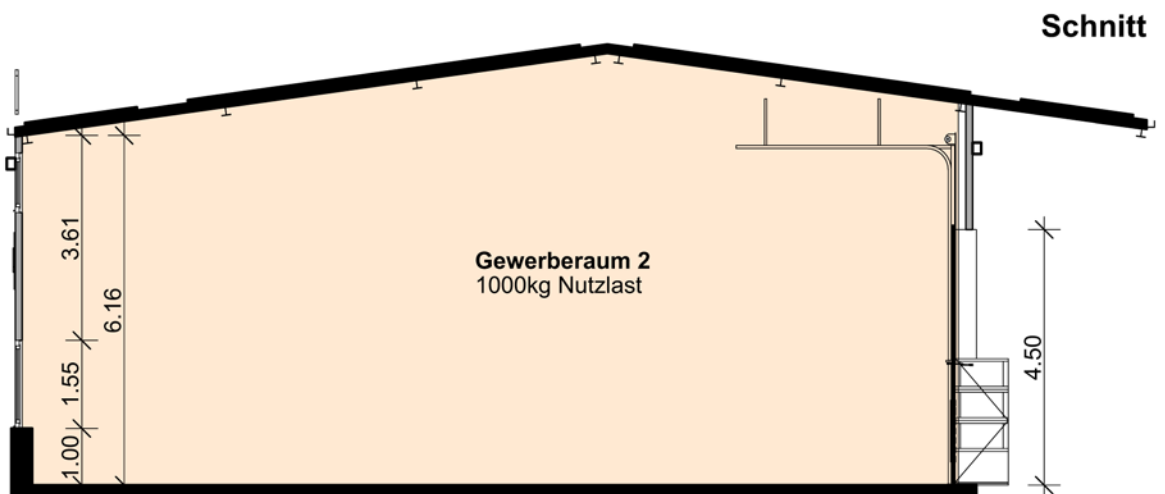

GWH 002

GEWERBERAUM 2

Gewerbefläche: 102.41 m²

Referenz-Nummer: 2023.002

Adresse:

Weihermattstrasse 78
5000 Aarau

GWH 005

GEWERBERAUM 5

Gewerbefläche: 100.98 m²

Referenz-Nummer: 2023.005

Adresse:

Weihermattstrasse 78

5000 Aarau

GWH 006

GEWERBERAUM 6

Gewerbefläche: 97.64 m²