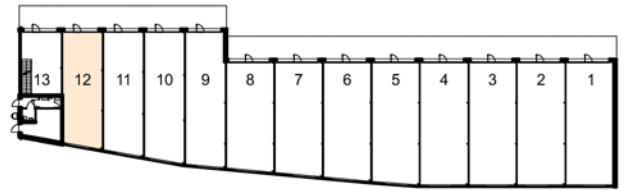

Gewerbefläche: 85.32 m²

Referenz-Nummer: 2023.011

Adresse:

Weihermattstrasse 78

5000 Aarau

GR EG

- Elektrosammelverteiler
- Abwasseranschluss
- Heizungsverteilung
- Kaltwasseranschluss

Schnitt