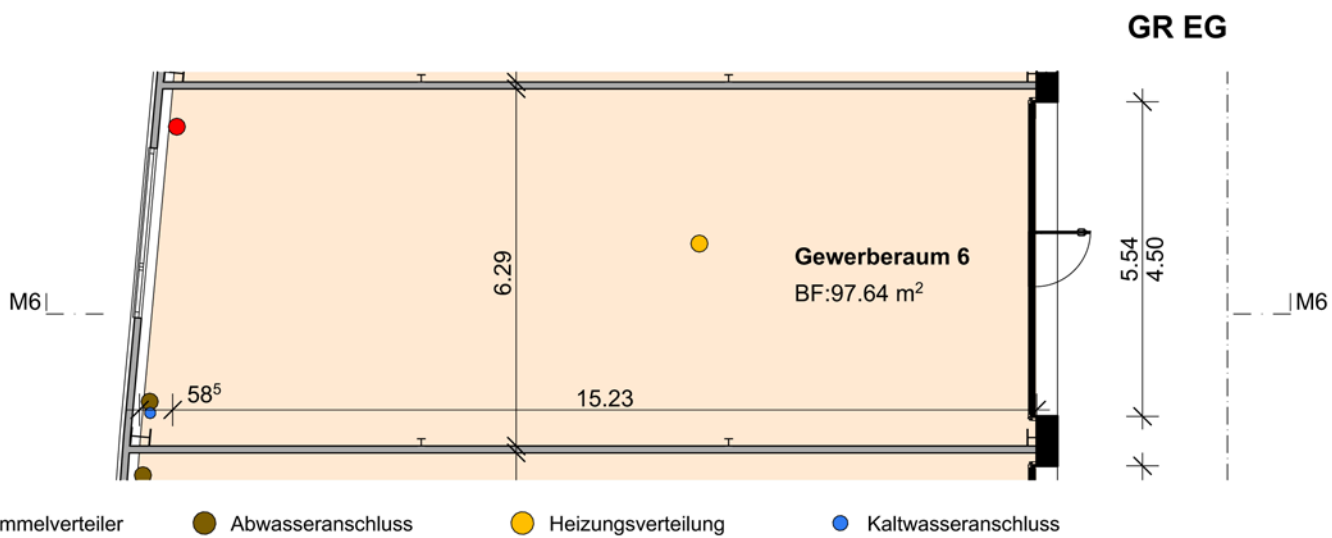

GWH 002

GEWERBERAUM 2

Gewerbefläche: 102.41 m²

Referenz-Nummer: 2023.002

Adresse:

Weihermattstrasse 78
5000 Aarau

GWH 005

GEWERBERAUM 5

Gewerbefläche: 100.98 m²

Referenz-Nummer: 2023.005

Adresse:

Weihermattstrasse 78

5000 Aarau

GWH 006

GEWERBERAUM 6

Gewerbefläche: 97.64 m²

Referenz-Nummer: 2023.006

Adresse:

Weihermattstrasse 78

5000 Aarau

GWH 007

GEWERBERAUM 7

Gewerbefläche: 93.89 m²

Referenz-Nummer: 2023.007

Weihermattstrasse 78

5000 Aarau

GR EG

- Elektrosammelverteiler
- Abwasseranschluss
- Heizungsverteilung
- Kaltwasseranschluss

Schnitt

GWH 010

GEWERBERAUM 10

Gewerbefläche: 90.43 m²