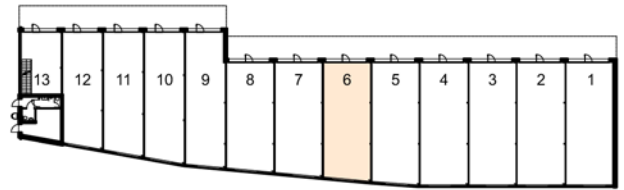

Gewerbefläche: 100.98 m²

Referenz-Nummer: 2023.005

Adresse:

Weihermattstrasse 78

5000 Aarau

GWH 006

GEWERBERAUM 6

Gewerbefläche: 97.64 m²