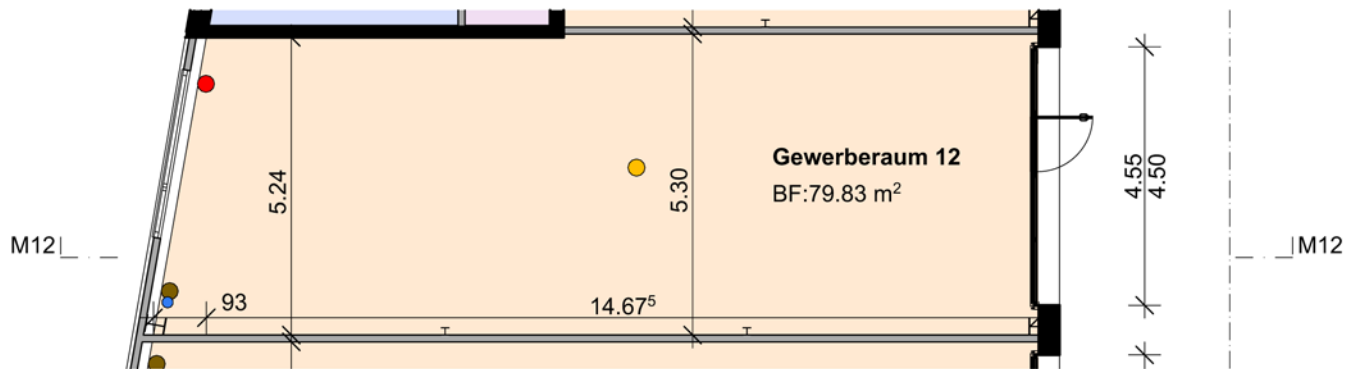

Gewerbefläche: 85.32 m²

Referenz-Nummer: 2023.011

Adresse:

Weihermattstrasse 78

5000 Aarau

GR EG

- Elektrosammelverteiler
- Abwasseranschluss
- Heizungsverteilung
- Kaltwasseranschluss

Schnitt

GWH 012

GEWERBERAUM 12

Gewerbefläche: 79.83 m²

Referenz-Nummer: 2023.012

Adresse:

Weihermattstrasse 78

5000 Aarau

GR EG

- Elektrosammelverteiler
- Abwasseranschluss
- Heizungsverteilung
- Kaltwasseranschluss

Schnitt