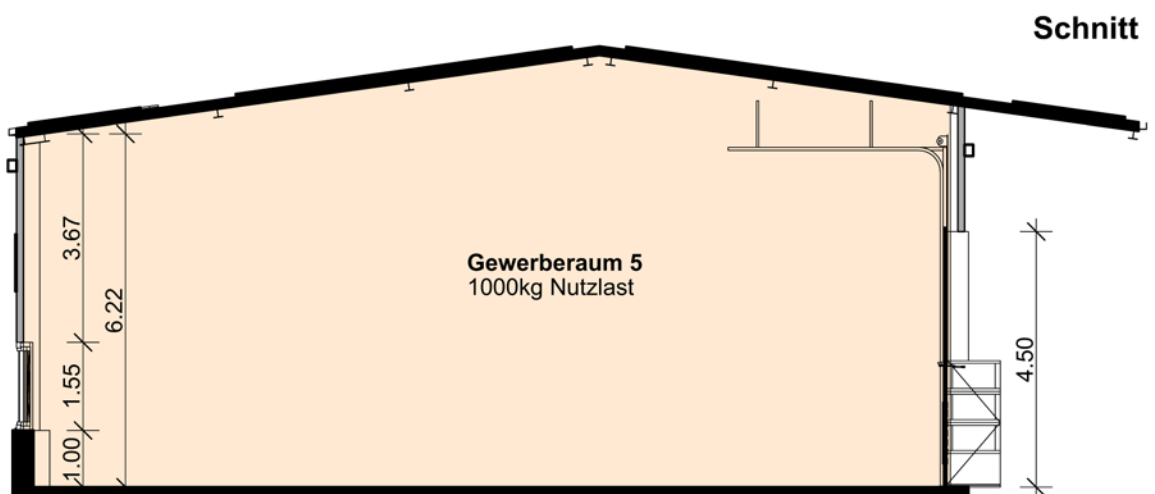

GWH 002

GEWERBERAUM 2

Gewerbefläche: 102.41 m²

Referenz-Nummer: 2023.002

Adresse:

Weihermattstrasse 78
5000 Aarau

GWH 005

GEWERBERAUM 5

Gewerbefläche: 100.98 m²

Referenz-Nummer: 2023.005

Adresse:

Weihermattstrasse 78

5000 Aarau

GWH 006

GEWERBERAUM 6

Gewerbefläche: 97.64 m²