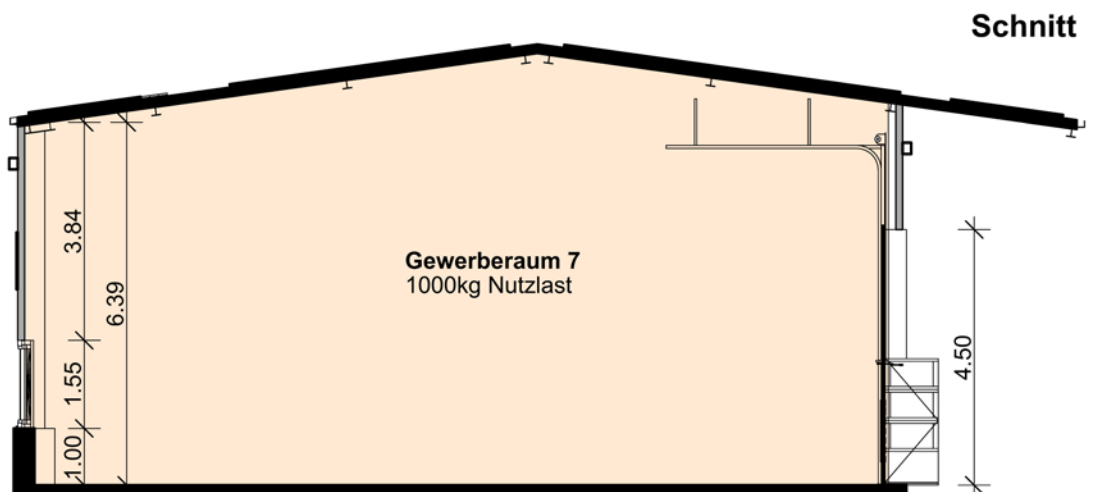

GEWERBERAUM 7

Gewerbefläche: 93.89 m²

Referenz-Nummer: 2023.007

Adresse:

Weihermattstrasse 78

5000 Aarau