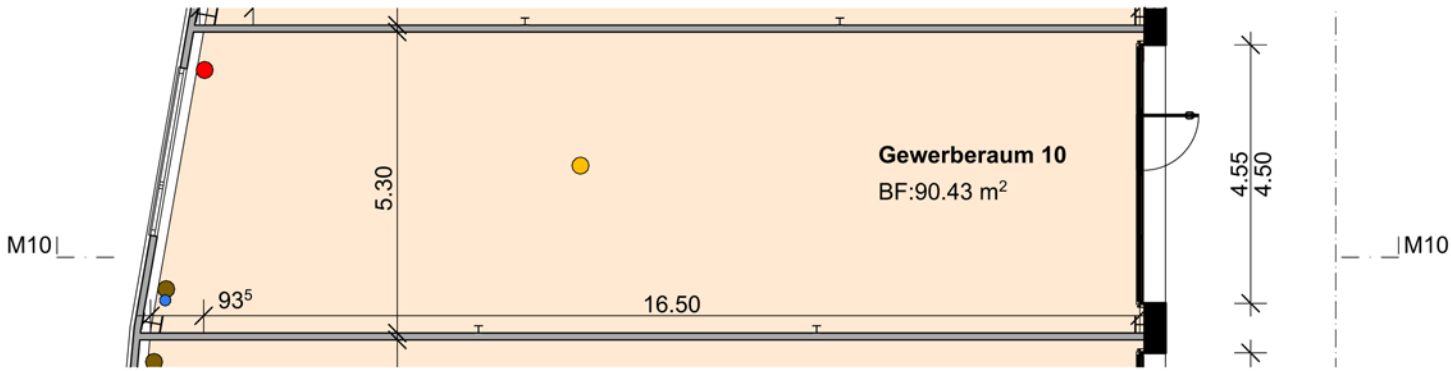

GEWERBERAUM 10

Gewerbefläche: 90.43 m²

Referenz-Nummer: 2023.010

Adresse:

Weihermattstrasse 78
5000 Aarau

GR EG