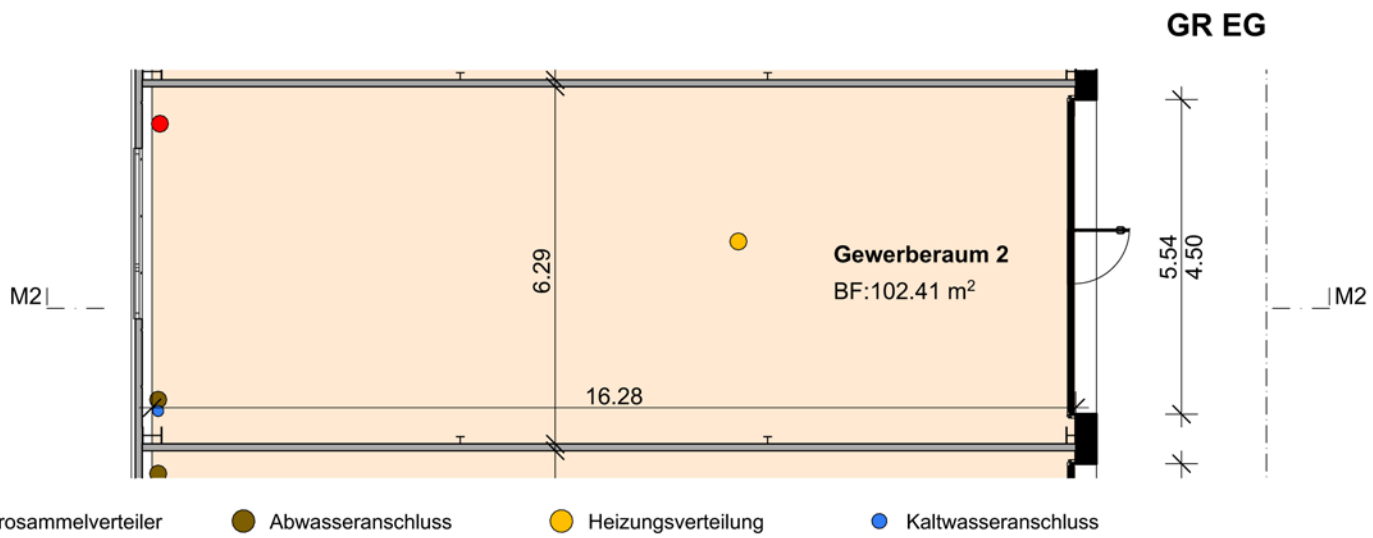

GWH 002

GEWERBERAUM 2

Gewerbefläche: 102.41 m²

Referenz-Nummer: 2023.002

Adresse:

Weihermattstrasse 78
5000 Aarau

GWH 005

GEWERBERAUM 5

Gewerbefläche: 100.98 m²

Referenz-Nummer: 2023.005

Adresse:

Weihermattstrasse 78

5000 Aarau

GWH 006

GEWERBERAUM 6

Gewerbefläche: 97.64 m²

Weihermattstrasse 78

5000 Aarau

- Elektrosammelverteiler
- Abwasseranschluss
- Heizungsverteilung
- Kaltwasseranschluss

GWH 009

GEWERBERAUM 9

Gewerbefläche: 93.57 m²

Referenz-Nummer: 2023.009

Adresse:

Weihermattstrasse 78

5000 Aarau

GR EG

- Elektrosammelverteiler
- Abwasseranschluss
- Heizungsverteilung
- Kaltwasseranschluss

Schnitt

GWH 010

GEWERBERAUM 10

Gewerbefläche: 90.43 m²