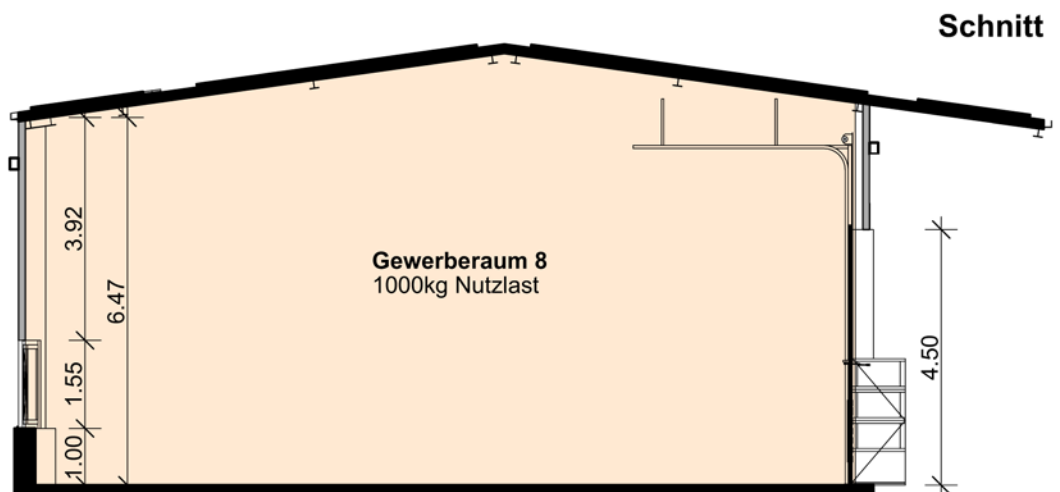

Adresse:

Weihermattstrasse 78

5000 Aarau

GWH 008

GEWERBERAUM 8

Gewerbefläche: 90.15 m²

Referenz-Nummer: 2023.008

Adresse:

Weihermattstrasse 78

5000 Aarau

- Elektrosammelverteiler
- Abwasseranschluss
- Heizungsverteilung
- Kaltwasseranschluss

GWH 009

GEWERBERAUM 9

Gewerbefläche: 93.57 m²

Referenz-Nummer: 2023.009

Adresse:

Weihermattstrasse 78

5000 Aarau

GR EG

- Elektrosammelverteiler
- Abwasseranschluss
- Heizungsverteilung
- Kaltwasseranschluss

Schnitt

GWH 010

GEWERBERAUM 10

Gewerbefläche: 90.43 m²