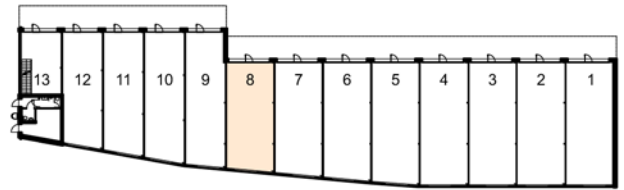

GWH 008

GEWERBERAUM 8

Gewerbefläche: 90.15 m²

Referenz-Nummer: 2023.008

Adresse:

Weihermattstrasse 78

5000 Aarau

- Elektrosammelverteiler
- Abwasseranschluss
- Heizungsverteilung
- Kaltwasseranschluss