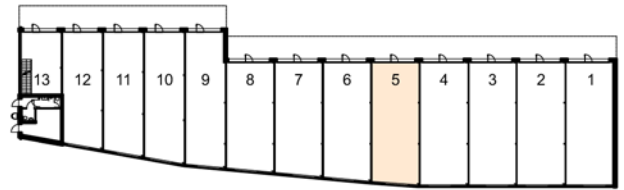

GWH 002

GEWERBERAUM 2

Gewerbefläche: 102.41 m²

Referenz-Nummer: 2023.002

Adresse:

Weihermattstrasse 78
5000 Aarau

GWH 005

GEWERBERAUM 5