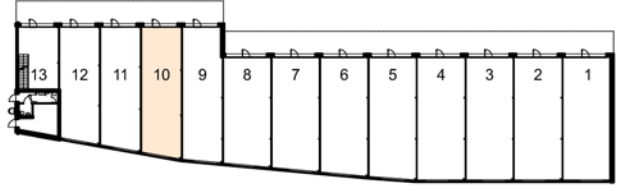

Weihermattstrasse 78

5000 Aarau

GR EG

- Elektrosammelverteiler
- Abwasseranschluss
- Heizungsverteilung
- Kaltwasseranschluss

Schnitt

GWH 010

GEWERBERAUM 10

Gewerbefläche: 90.43 m²