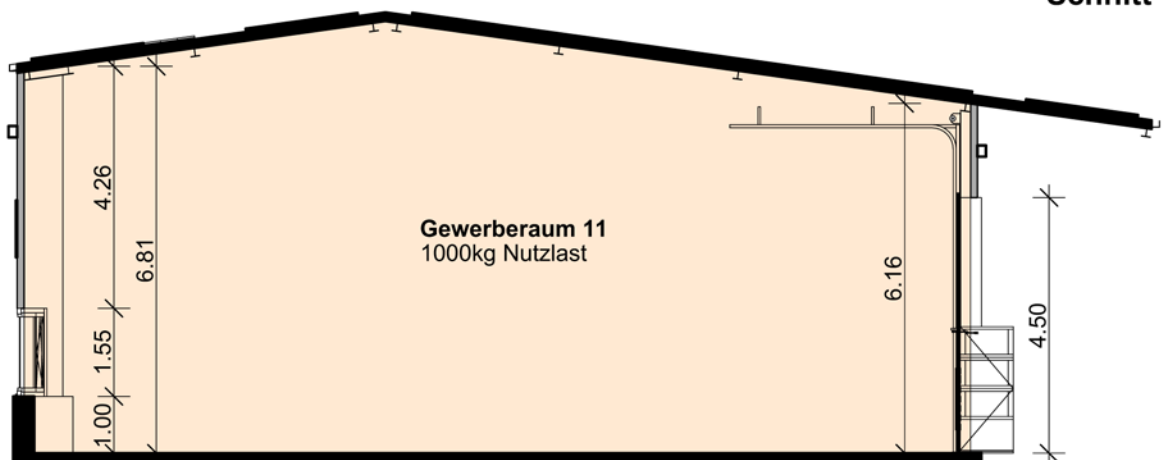

Weihermattstrasse 78

5000 Aarau

GR EG

- Elektrosammelverteiler
- Abwasseranschluss
- Heizungsverteilung
- Kaltwasseranschluss

Schnitt

GWH 010

GEWERBERAUM 10

Gewerbefläche: 90.43 m²

Gewerbefläche: 85.32 m²

Referenz-Nummer: 2023.011

Adresse:

Weihermattstrasse 78

5000 Aarau

GR EG

- Elektrosammelverteiler
- Abwasseranschluss
- Heizungsverteilung
- Kaltwasseranschluss

Schnitt

GWH 012

GEWERBERAUM 12

Gewerbefläche: 79.83 m²

Referenz-Nummer: 2023.012

Adresse:

Weihermattstrasse 78

5000 Aarau

GR EG