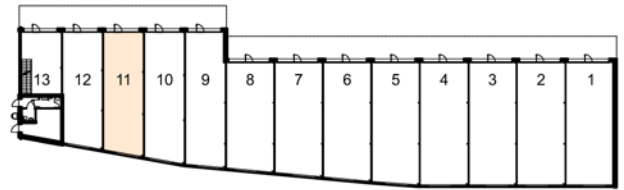

GWH 011

GEWERBERAUM 11

Gewerbefläche: 85.32 m²

Referenz-Nummer: 2023.011

Adresse:

Weihermattstrasse 78

5000 Aarau

GR EG

- Elektrosammelverteiler
- Abwasseranschluss
- Heizungsverteilung
- Kaltwasseranschluss

Schnitt