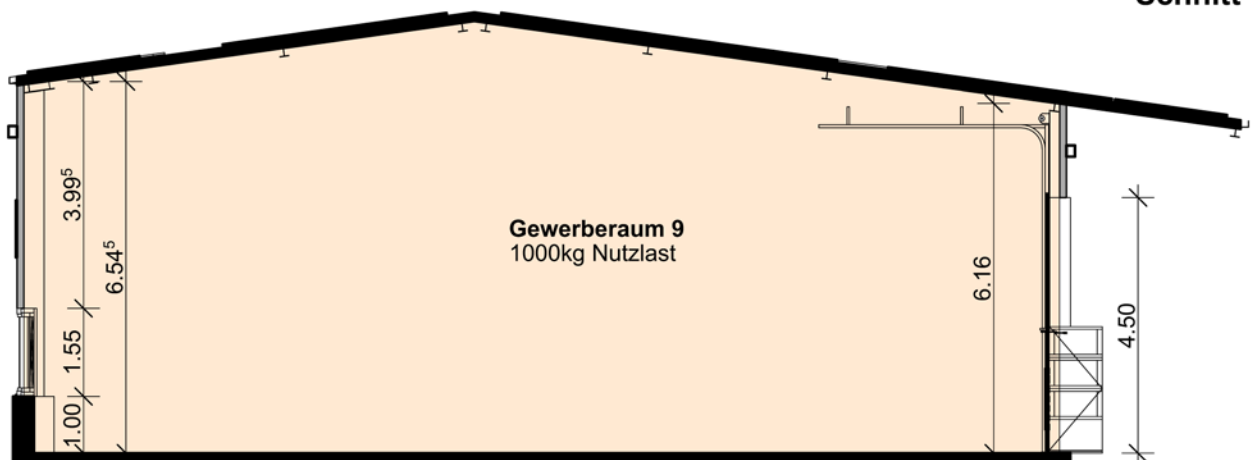

Weihermattstrasse 78

5000 Aarau

GR EG

- Elektrosammelverteiler
- Abwasseranschluss
- Heizungsverteilung
- Kaltwasseranschluss

Schnitt

GWH 010

GEWERBERAUM 10

Gewerbefläche: 90.43 m²

Gewerbefläche: 85.32 m²

Referenz-Nummer: 2023.011

Adresse:

Weihermattstrasse 78

5000 Aarau

GR EG

- Elektrosammelverteiler
- Abwasseranschluss
- Heizungsverteilung
- Kaltwasseranschluss

Schnitt