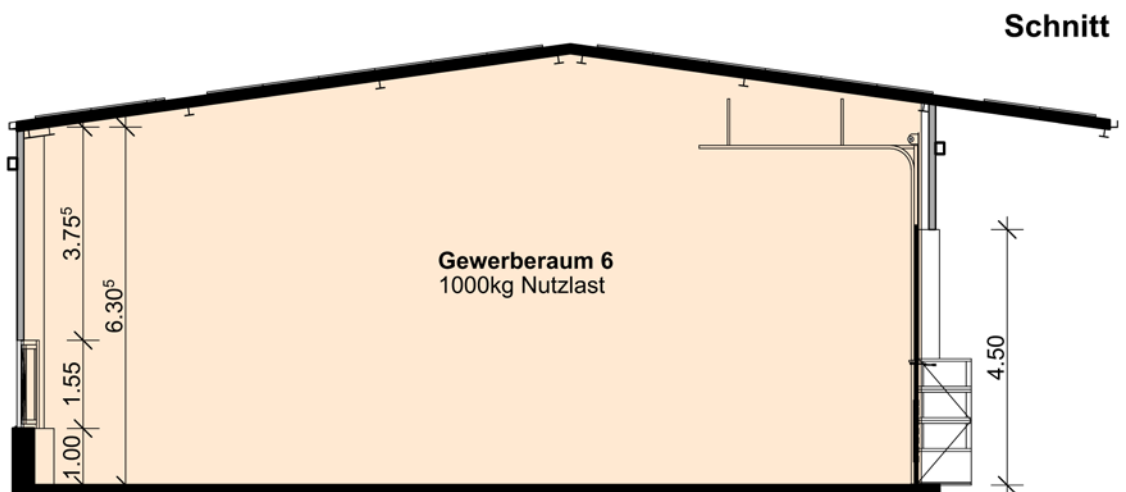

GEWERBERAUM 6

Gewerbefläche: 97.64 m²

Referenz-Nummer: 2023.006

Adresse:

Weihermattstrasse 78

5000 Aarau