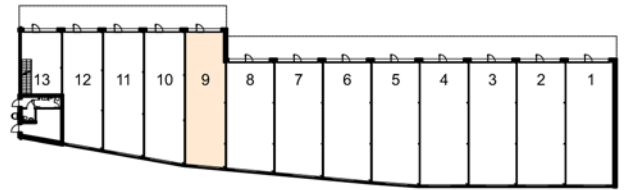

GWH 009

GEWERBERAUM 9

Gewerbefläche: 93.57 m²

Referenz-Nummer: 2023.009

Adresse:

Weihermattstrasse 78

5000 Aarau

GR EG

- Elektrosammelverteiler
- Abwasseranschluss
- Heizungsverteilung
- Kaltwasseranschluss

Schnitt