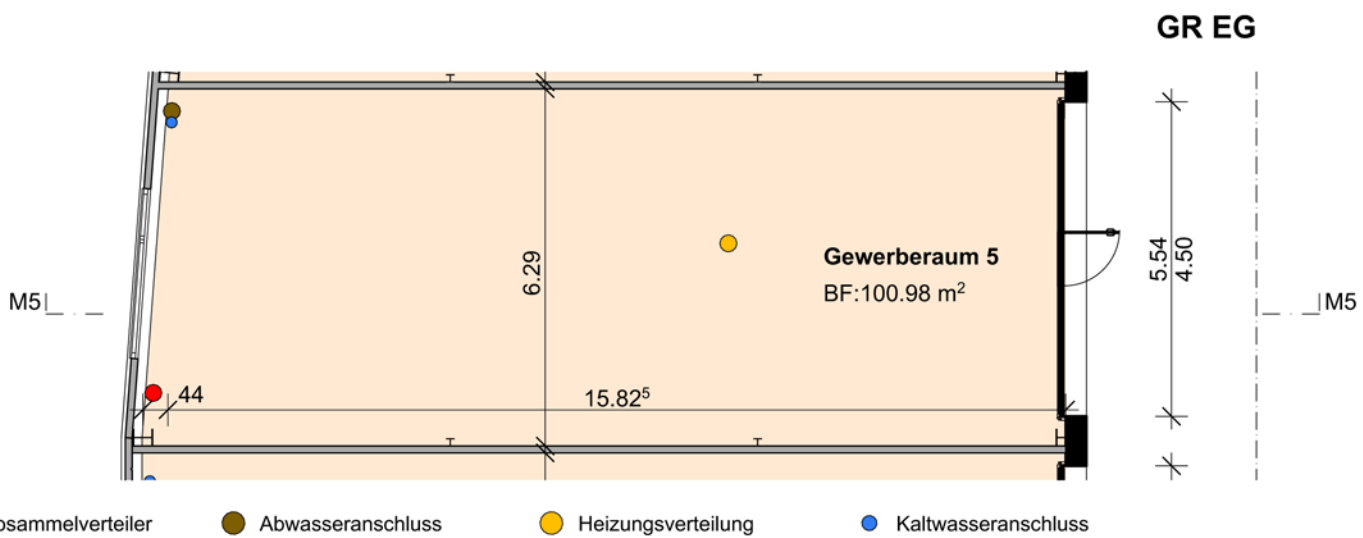

GWH 002

GEWERBERAUM 2

Gewerbefläche: 102.41 m²

Referenz-Nummer: 2023.002

Adresse:

Weihermattstrasse 78
5000 Aarau

GWH 005

GEWERBERAUM 5

Gewerbefläche: 100.98 m²

Referenz-Nummer: 2023.005

Adresse:

Weihermattstrasse 78

5000 Aarau

GWH 006

GEWERBERAUM 6

Gewerbefläche: 97.64 m²

Weihermattstrasse 78

5000 Aarau

- Elektrosammelverteiler
- Abwasseranschluss
- Heizungsverteilung
- Kaltwasseranschluss

GWH 009

GEWERBERAUM 9

Gewerbefläche: 93.57 m²

Referenz-Nummer: 2023.009

Adresse:

Weihermattstrasse 78

5000 Aarau

GR EG

- Elektrosammelverteiler
- Abwasseranschluss
- Heizungsverteilung
- Kaltwasseranschluss

Schnitt

GWH 010

GEWERBERAUM 10

Gewerbefläche: 90.43 m²