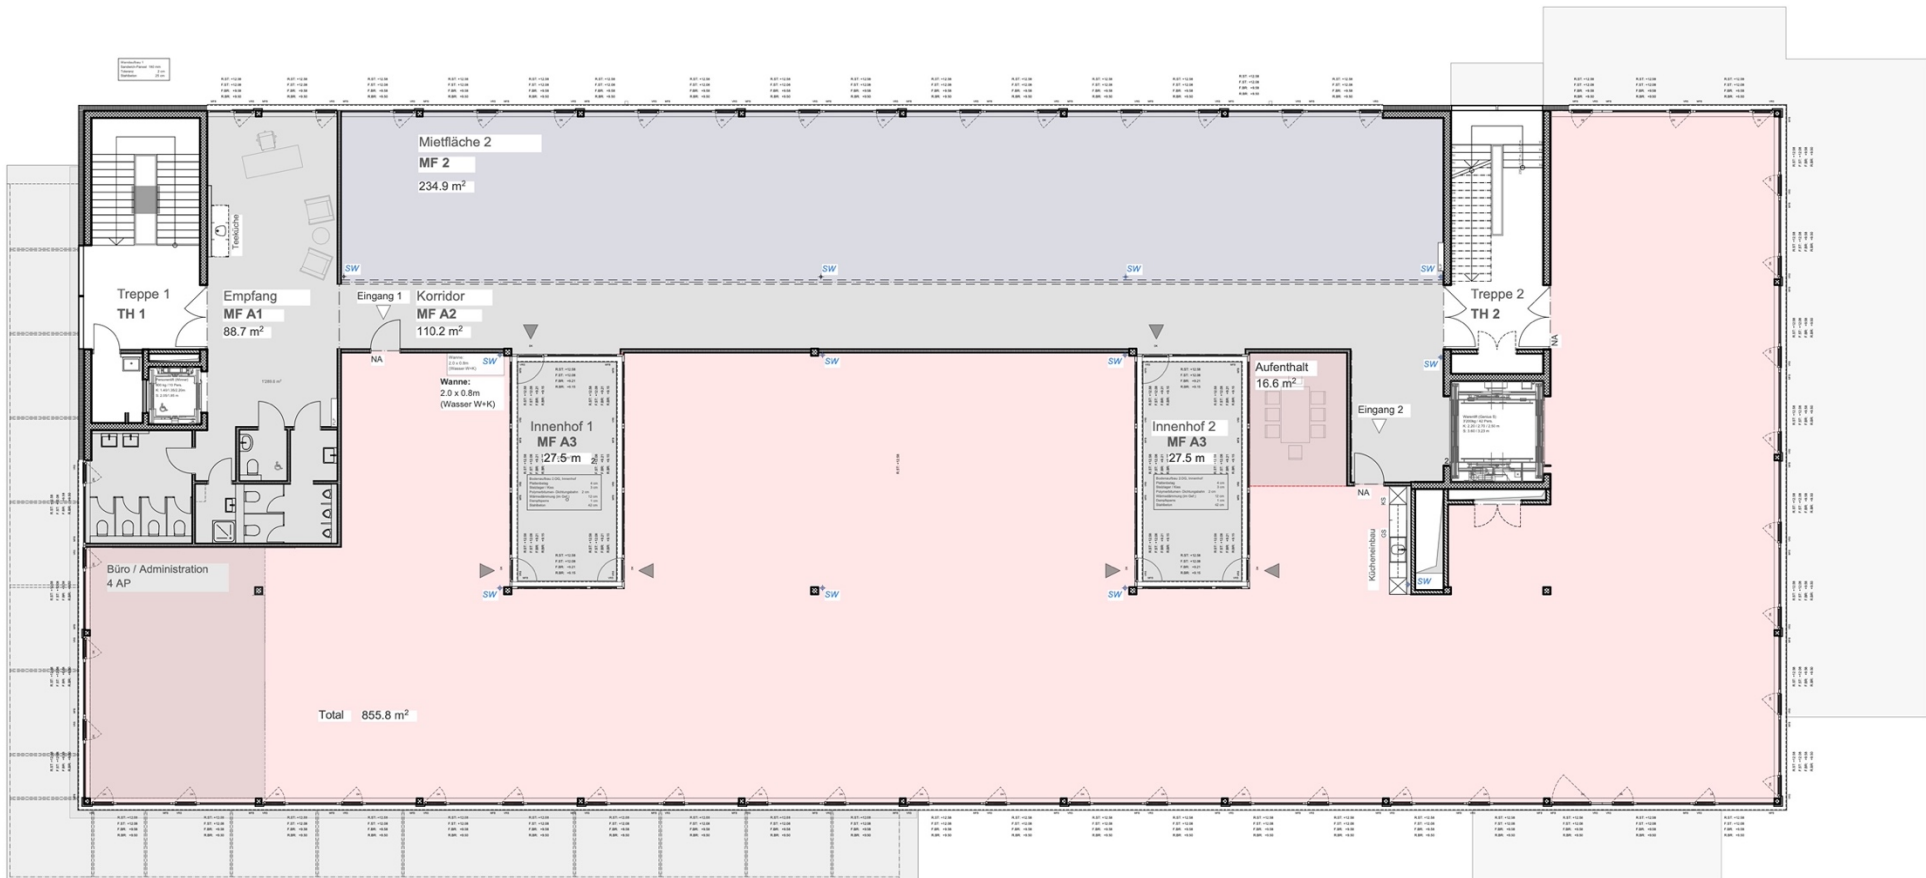

# Gewerbemietfläche Feldstrasse Oberentfelden

Feldstrasse 1 | 5036 Oberentfelden | 2. Obergeschoss

Fläche 855.8 m<sup>2</sup>

immo<sup>+</sup>

real estate ag

Mark Haldimann | Freihofweg 3 | 5000 Aarau

T +41 62 751 91 38 | mail@immo-plus-ag.ch