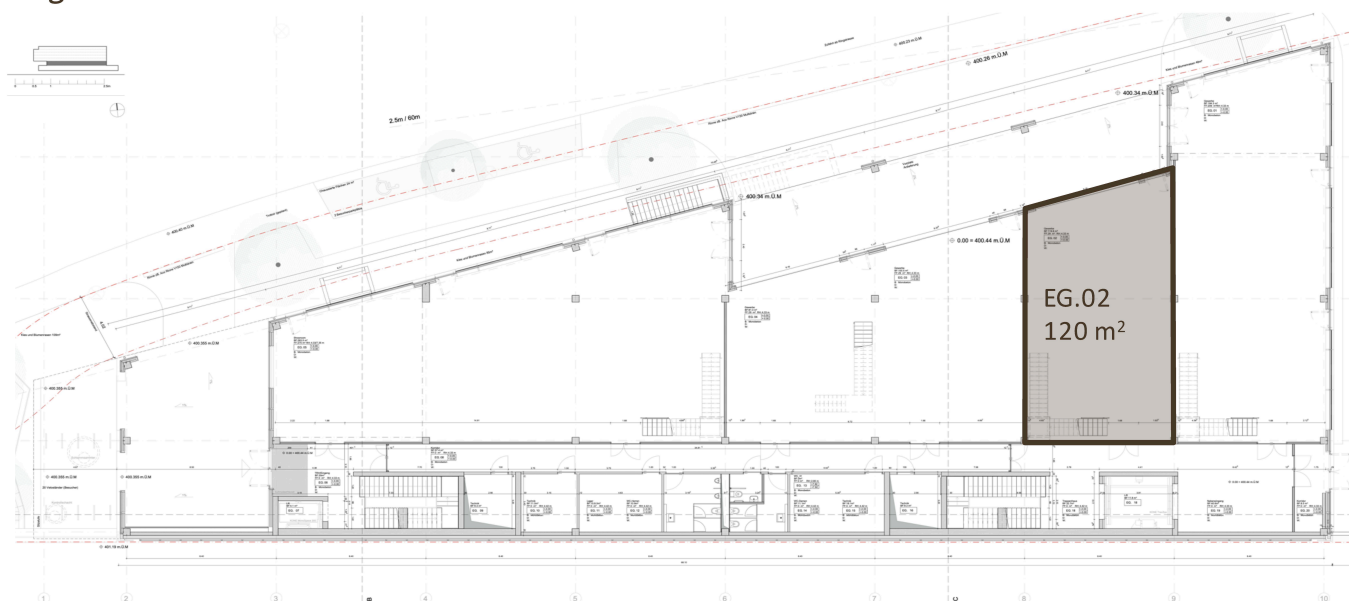

Gewerbemietfläche VIRGIN

Erdgeschoss

1. Obergeschoss

Gewerbefläche

120 m² | Erdgeschoss

166 m² | Zwischengeschoss 1.OG

286 m² | Total

Ringstrasse Nord 42
5600 Lenzburg

1. Obergeschoss

Gewerbefläche

125 m² | 1. Obergeschoss

Ringstrasse Nord 42
5600 Lenzburg

Infos

lenzia.ch

Kontakt

Mark Haldimann