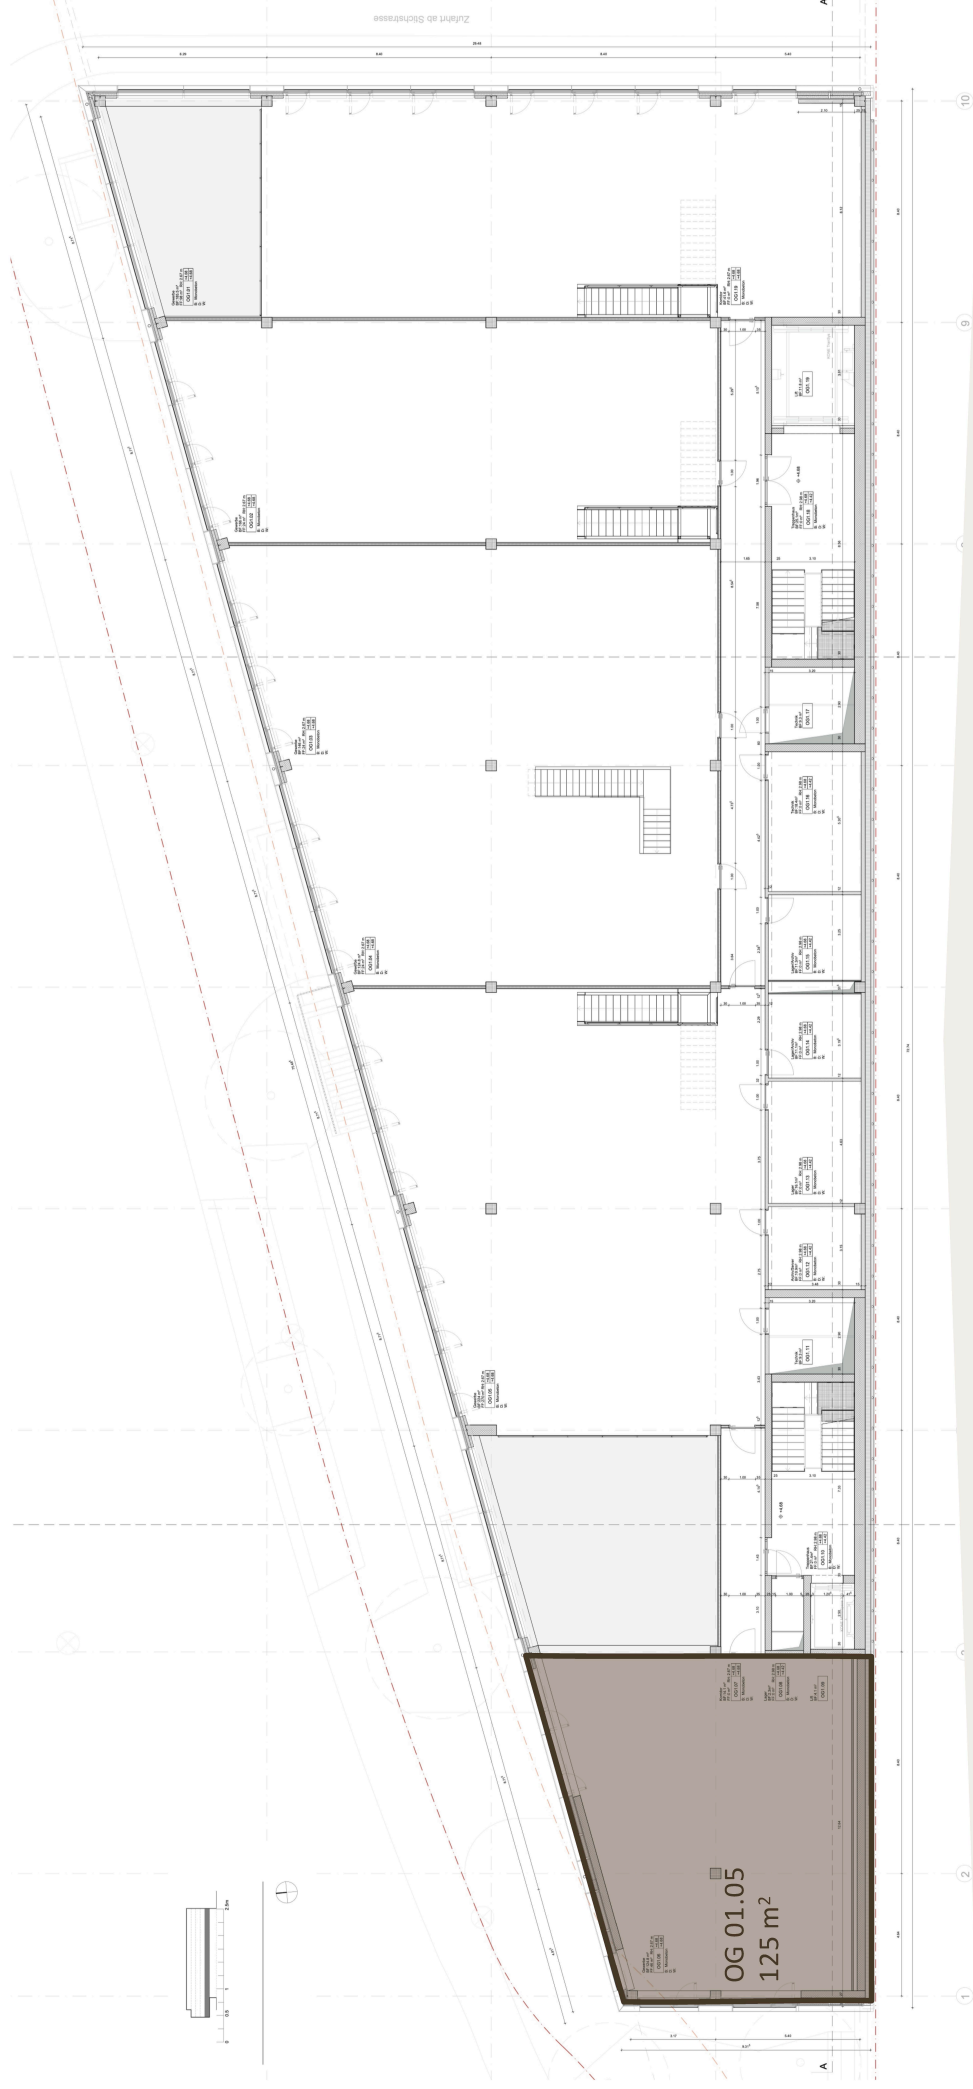

Gewerbemietfläche VIRGIN

Erdgeschoss

1. Obergeschoss

Gewerbefläche

120 m² | Erdgeschoss

166 m² | Zwischengeschoss 1.OG

286 m² | Total

Ringstrasse Nord 42
5600 Lenzburg

1. Obergeschoss

Gewerbefläche

125 m² | 1. Obergeschoss

Ringstrasse Nord 42
5600 Lenzburg

Infos

lenzia.ch

Kontakt

Mark Haldimann