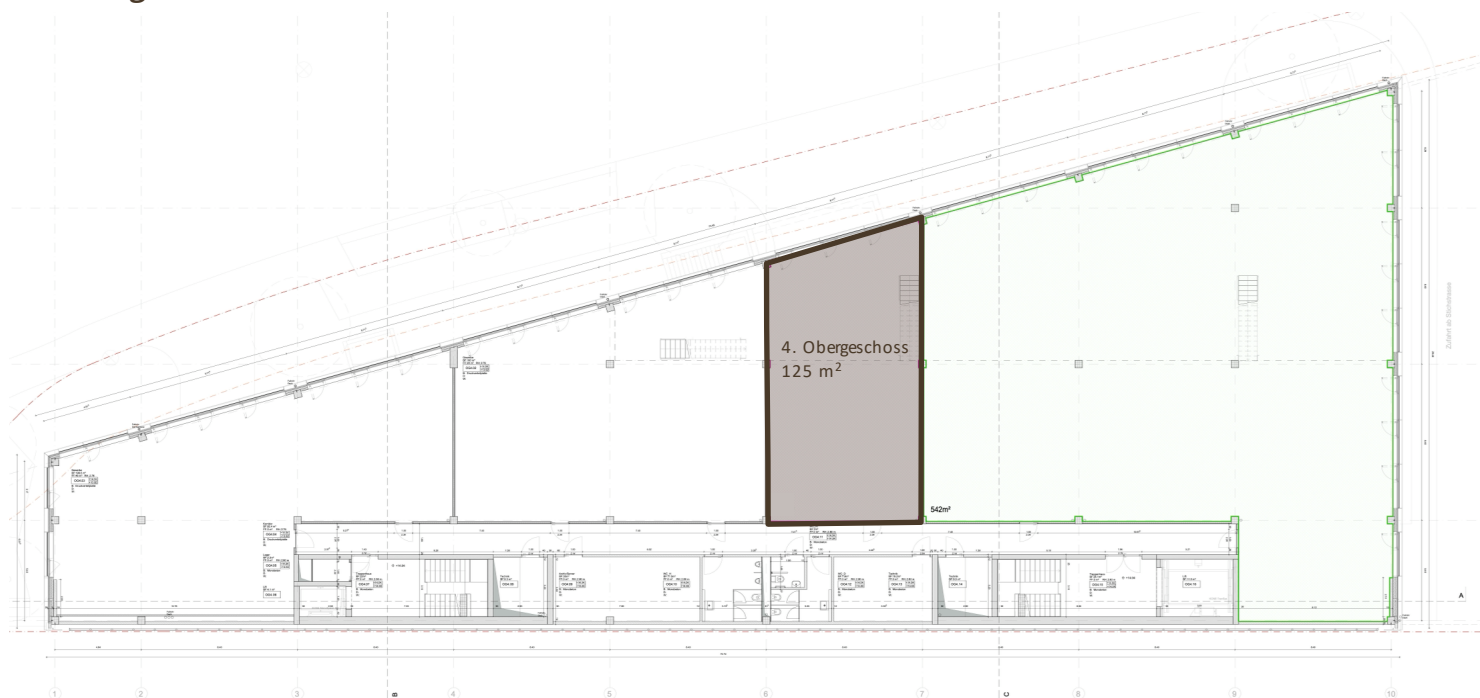

Gewerbemietfläche VIRGIN

4. Obergeschoss