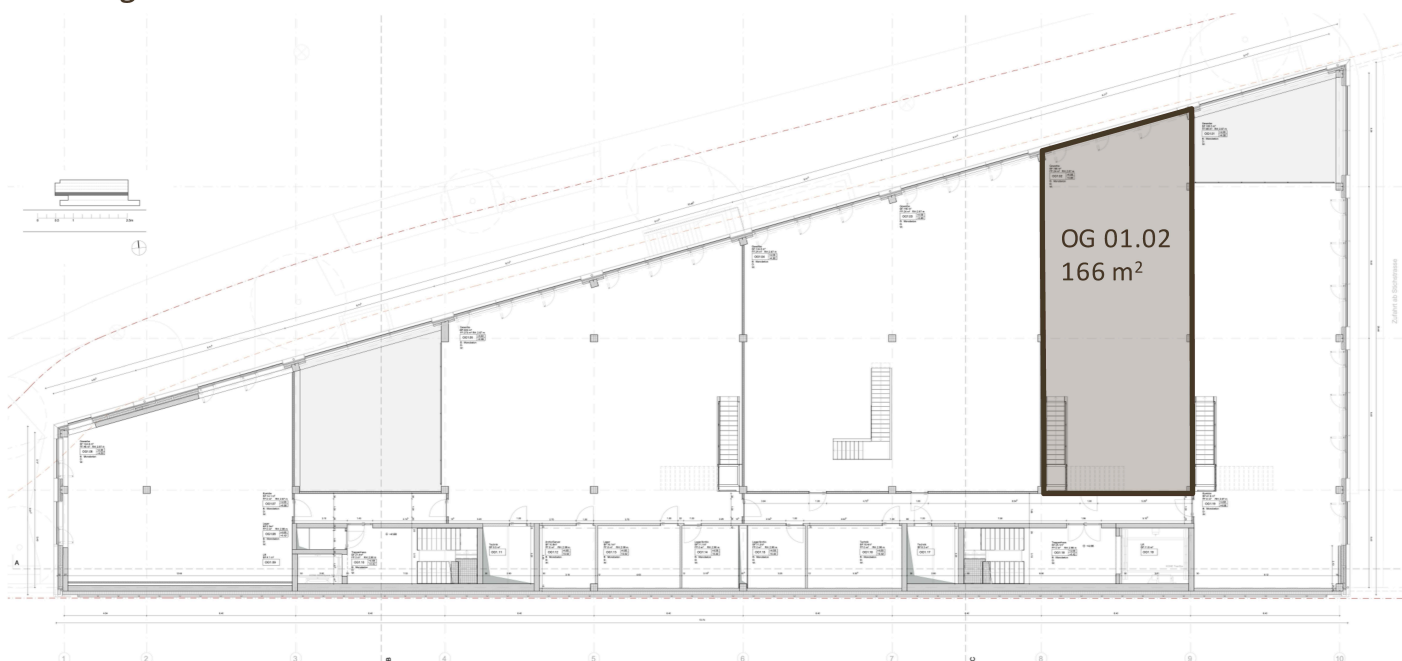

Gewerbemietfläche VIRGIN

Erdgeschoss

1. Obergeschoss

Gewerbefläche

120 m² | Erdgeschoss

166 m² | Zwischengeschoss 1.OG

286 m² | Total

Ringstrasse Nord 42
5600 Lenzburg

1. Obergeschoss

Gewerbefläche

125 m² | 1. Obergeschoss

Ringstrasse Nord 42
5600 Lenzburg

Infos

lenzia.ch

Kontakt

Mark Haldimann