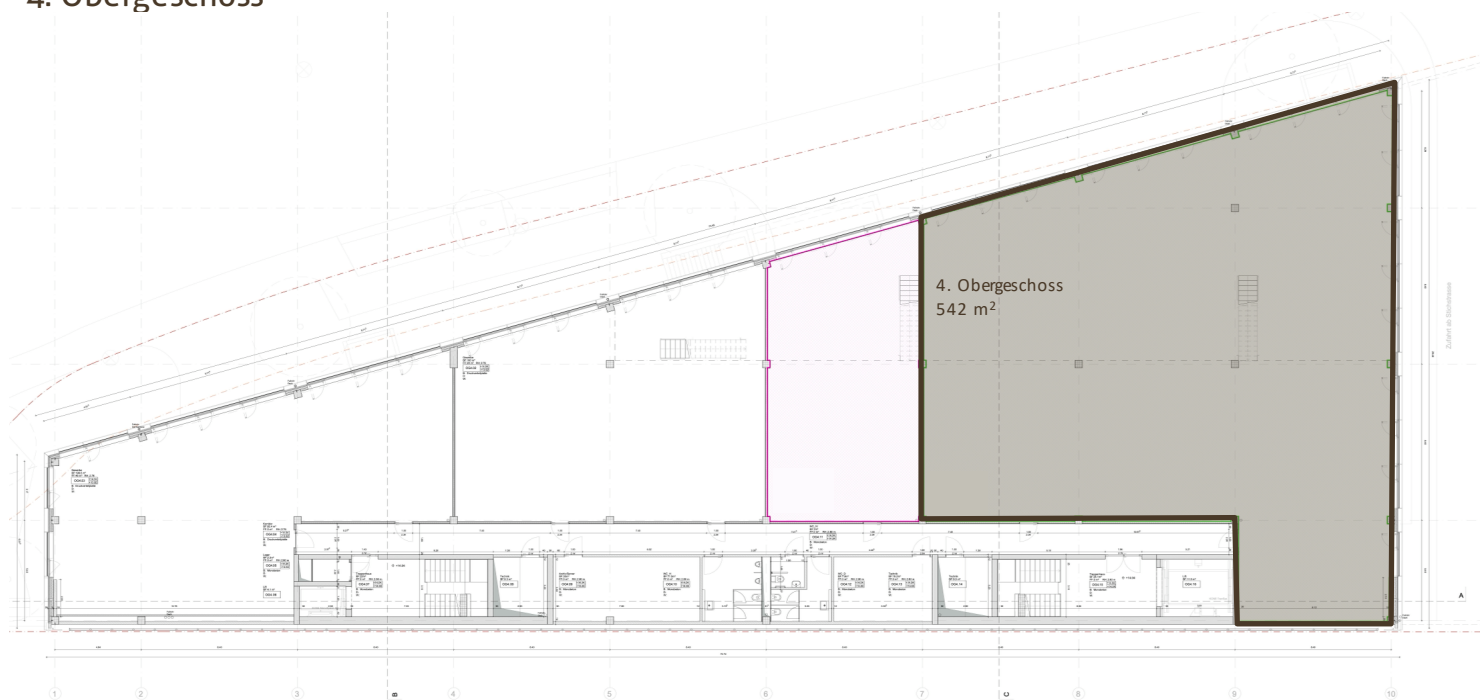

Gewerbemietfläche VIRGIN

Erdgeschoss

1. Obergeschoss

Gewerbefläche

120 m² | Erdgeschoss

166 m² | Zwischengeschoss 1.OG

286 m² | Total

Ringstrasse Nord 42
5600 Lenzburg

Gewerbemietfläche VIRGIN

4. Obergeschoss

5. Obergeschoss

Gewerbefläche

542 m² | 4. Obergeschoss

262 m² | Zwischengeschoss 5.OG

804 m² | Total

Ringstrasse Nord 42
5600 Lenzburg