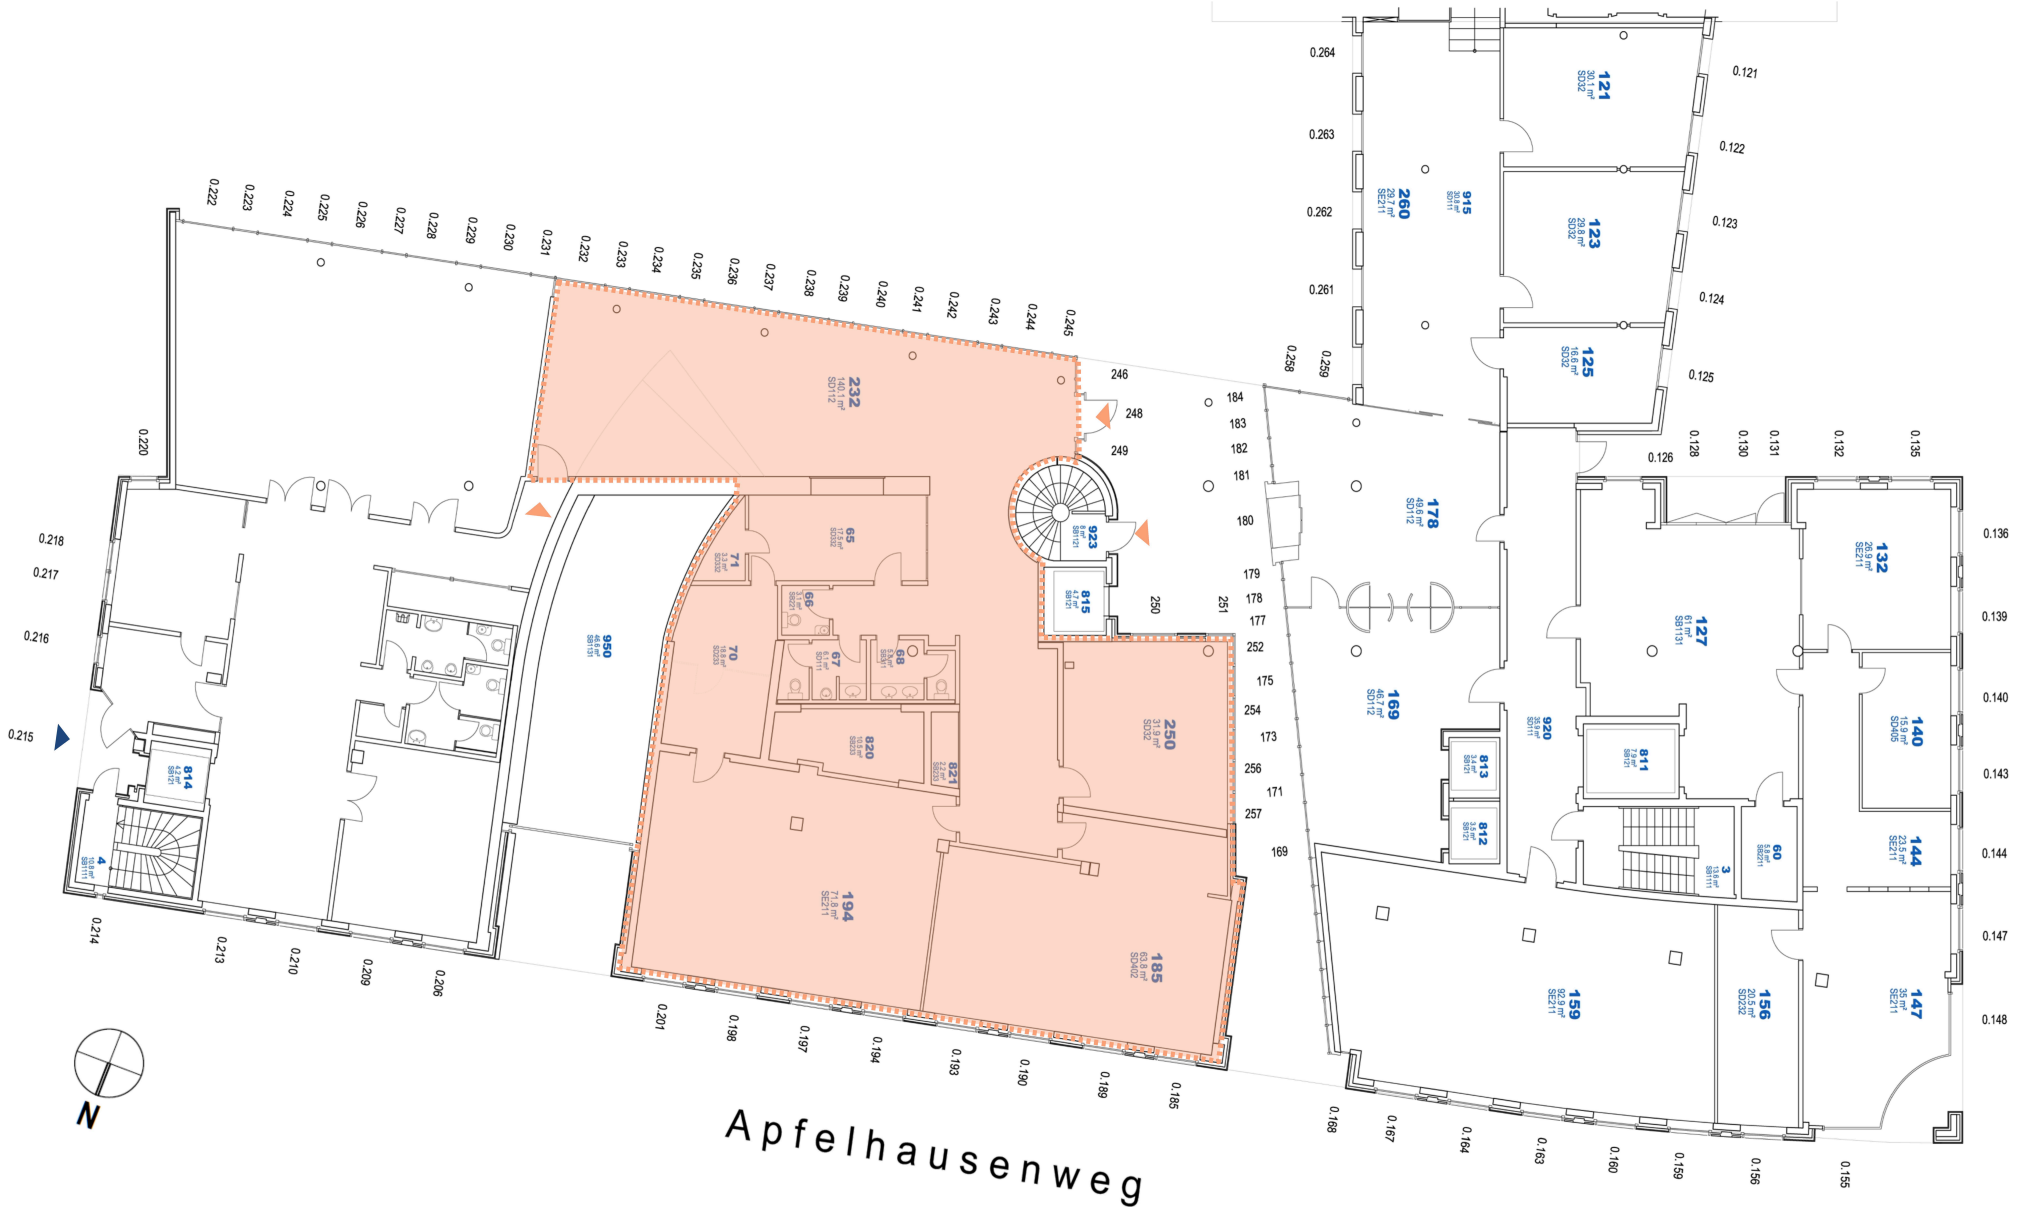

# Mietflächen | Apfelhausenweg 10, 5000 Aarau

Erdgeschoss

ca. 374 m<sup>2</sup>

EINGANG ▶

Kontakt

Mark Haldimann

T +41 62 751 91 38

M mail@immoplus-ag.ch