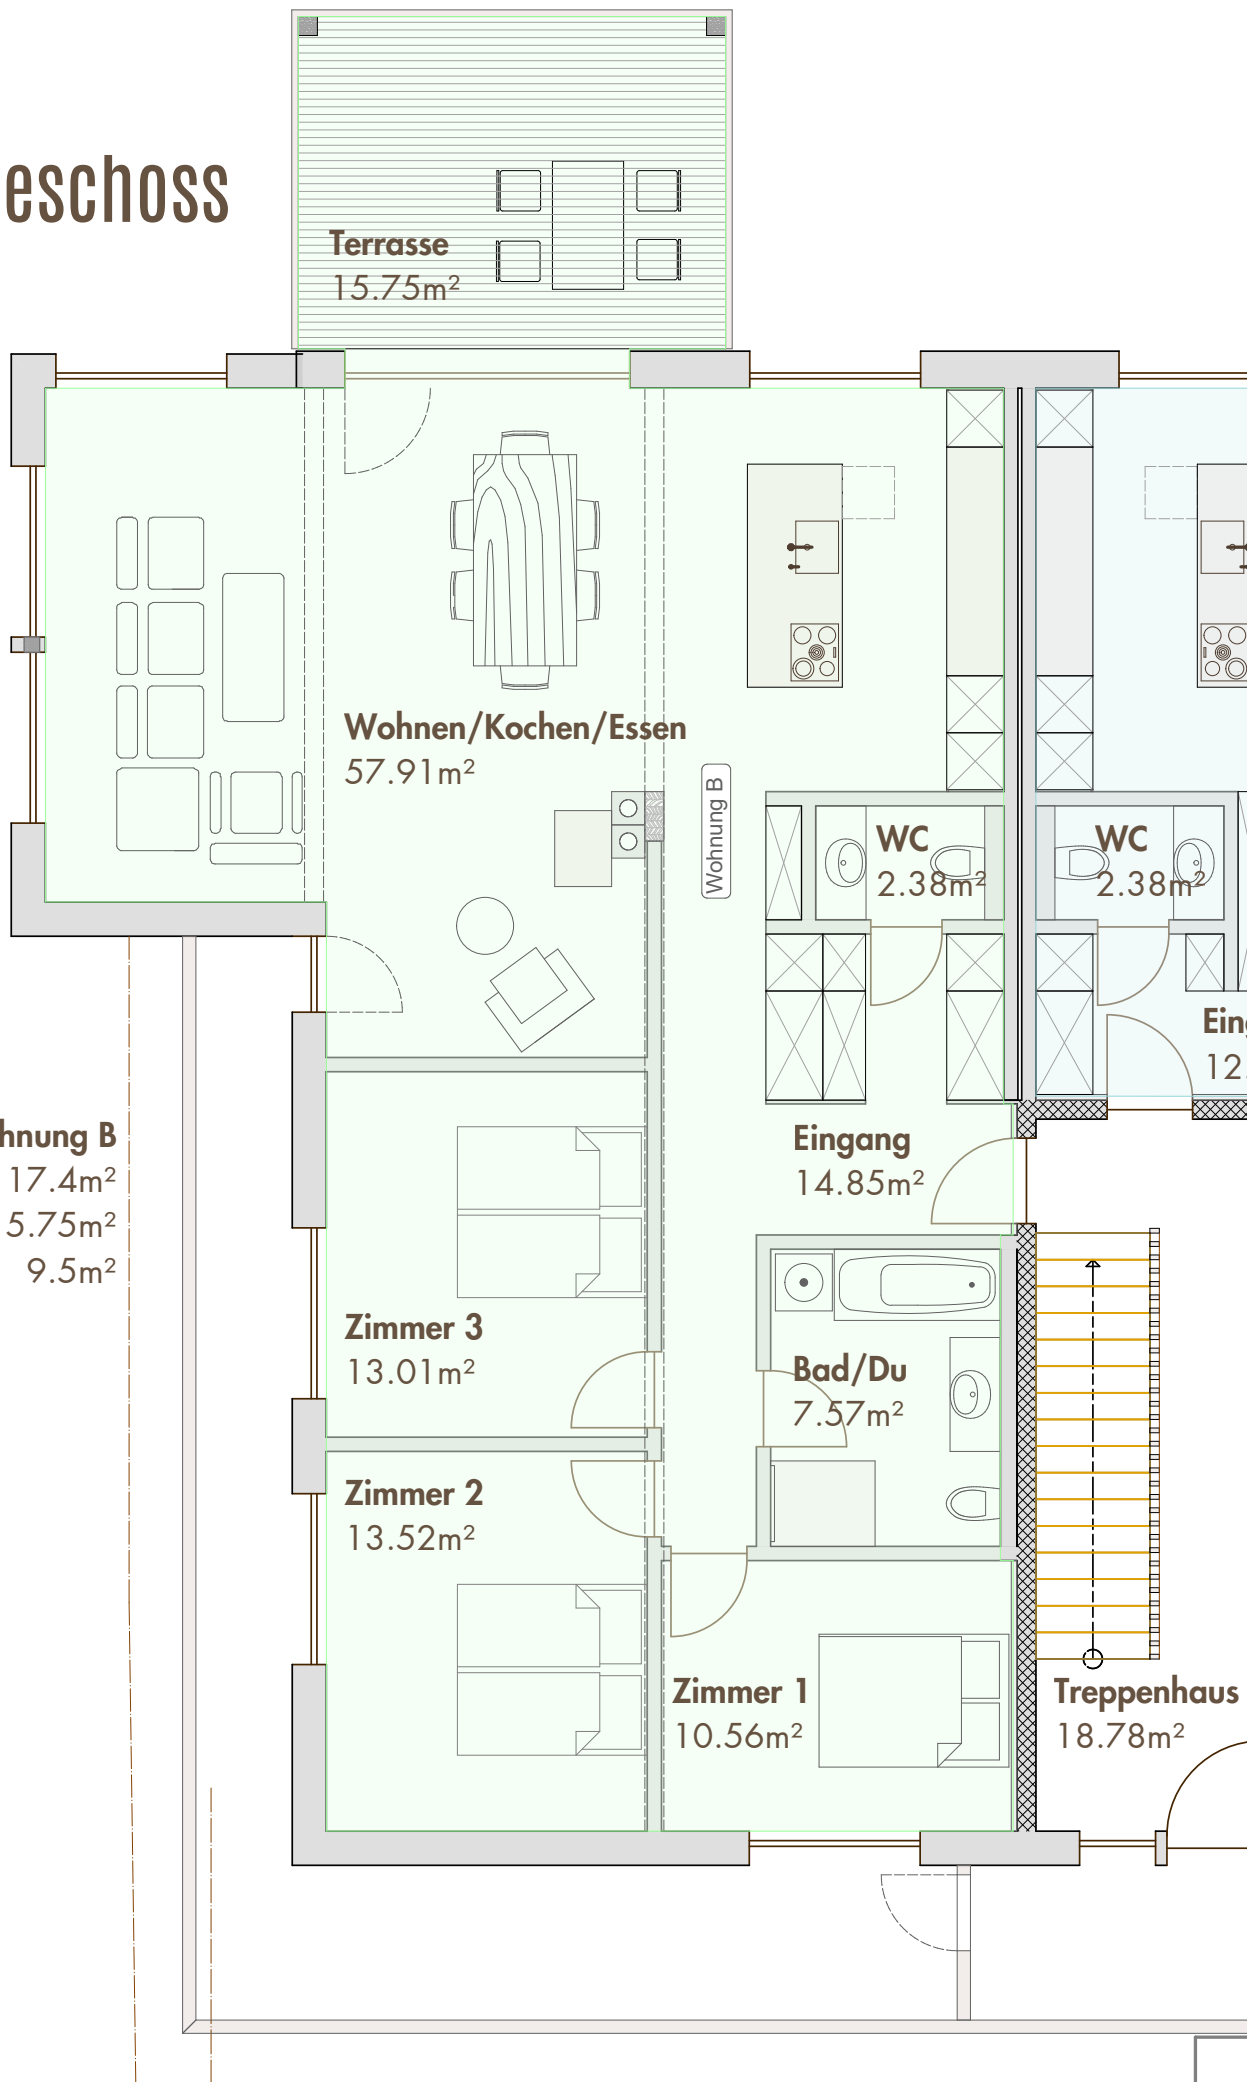

1. Obergeschoss

4 ½ Zimmerwohnung B
Wohnfläche 117.4m²
Balkon 15.75m²
Keller 9.5m²