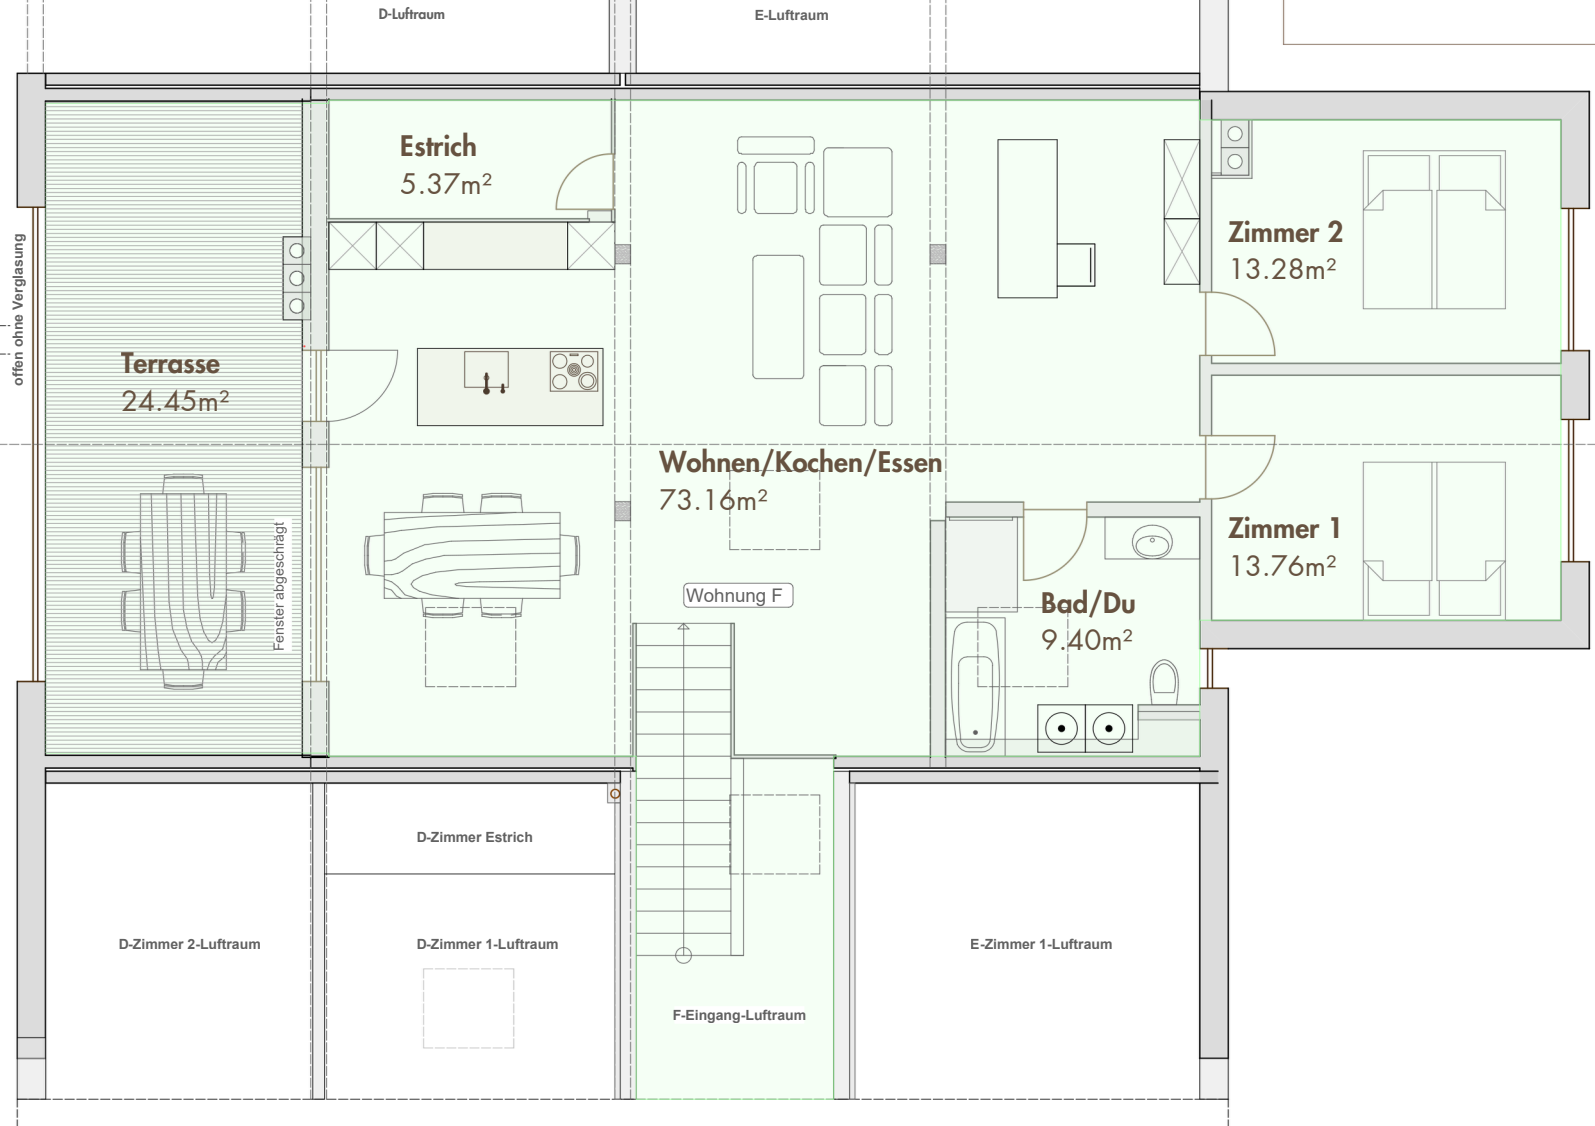

# Dachgeschoss

## 4 ½ Zimmerwohnung D

Wohnfläche 115.2m<sup>2</sup>

Balkon 24.45m<sup>2</sup>

Estrich 5.37m<sup>2</sup>

Keller UG 7.00m<sup>2</sup>