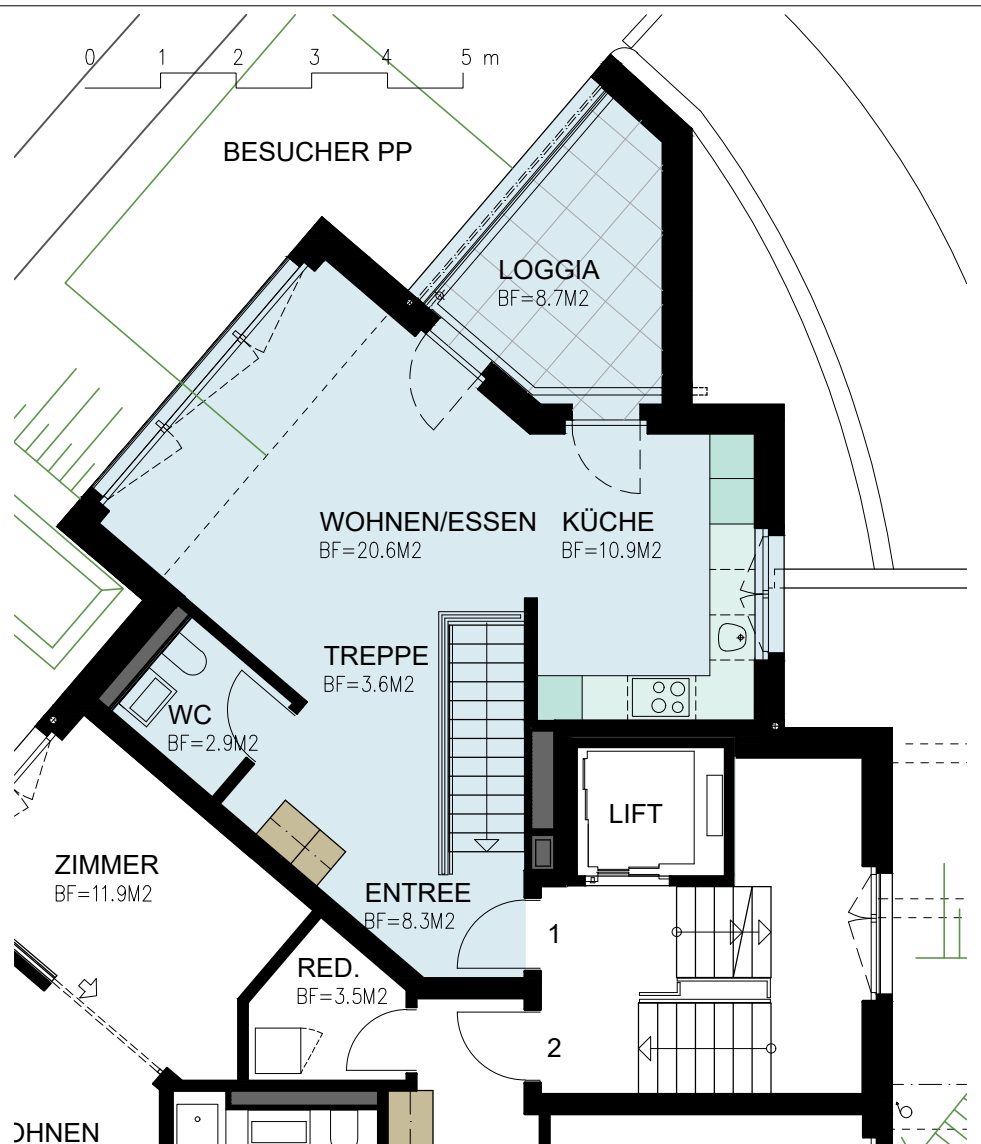

ERDGESCHOSS

1.OBERGESCHOSS

NEUBAU
6-FAM. HAUS

BINZWIESENSTRASSE 4
8057 ZÜRICH

vitto schurtenberger architekt htl
architektur - planung - bauleitung gmbh
dorfstrasse 9 8903 birmensdorf

tel. 044/777'68'55 mob. 079/259'05'44
schurtenberger.arch@bluewin.ch

1.OBERGESCHOSS
ERDGESCHOSS

NGF= 101.6 M2

WOHNUNG 1
3 1/2 ZIMMER
MAISONNETTE