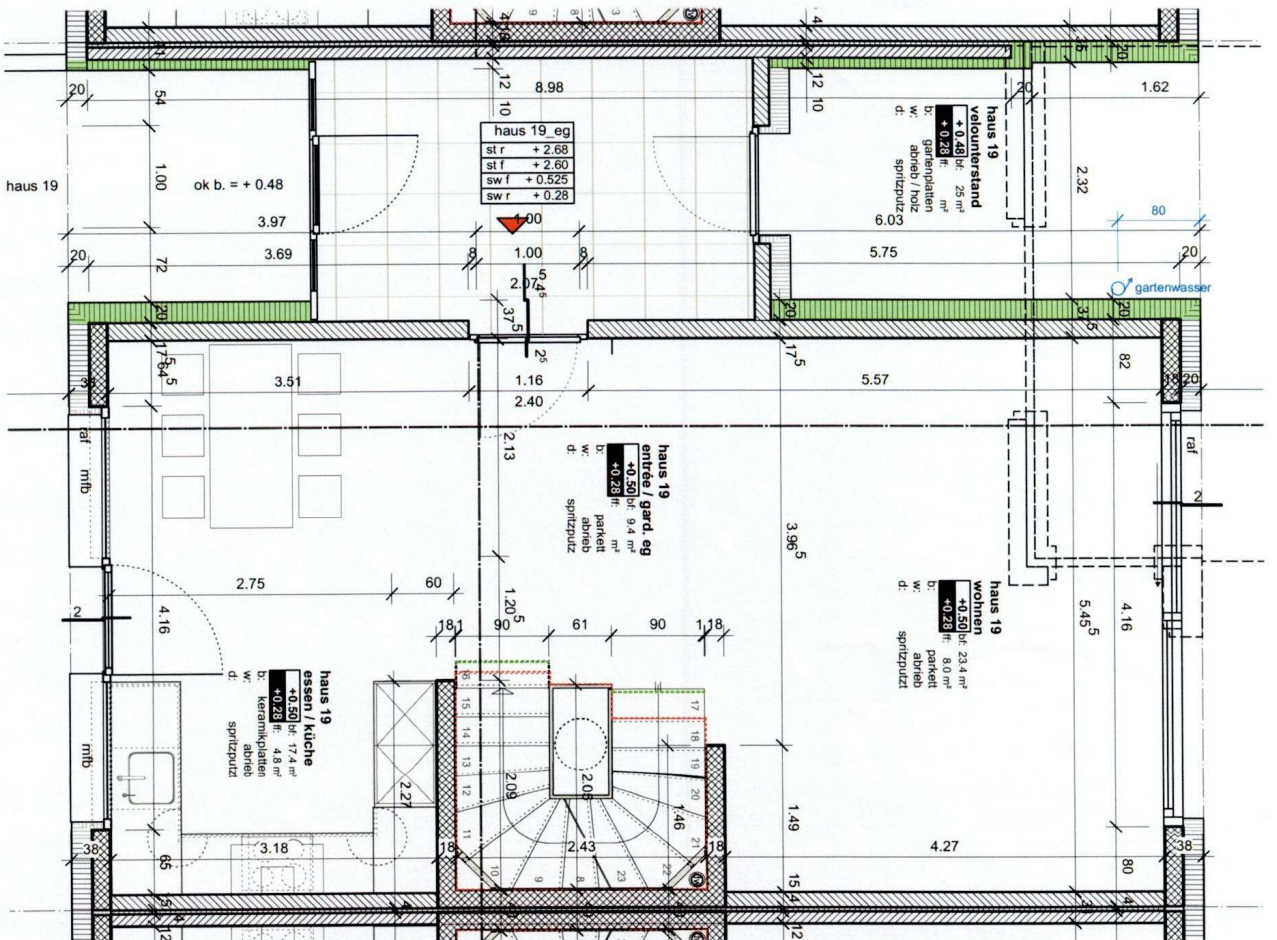

umgebung 1/100

siedlung "parco romano"

bellevuepark, welherstrasse, john bellevue süd, 2562 port

objekt nr. 1223 nr. plan. H19 a3-02 plan H19 grundriss erdgeschoss korngegend: 29.05.2018
 massstab 1:50 datum 22.10.2018 gr. plan a3 gez. ak