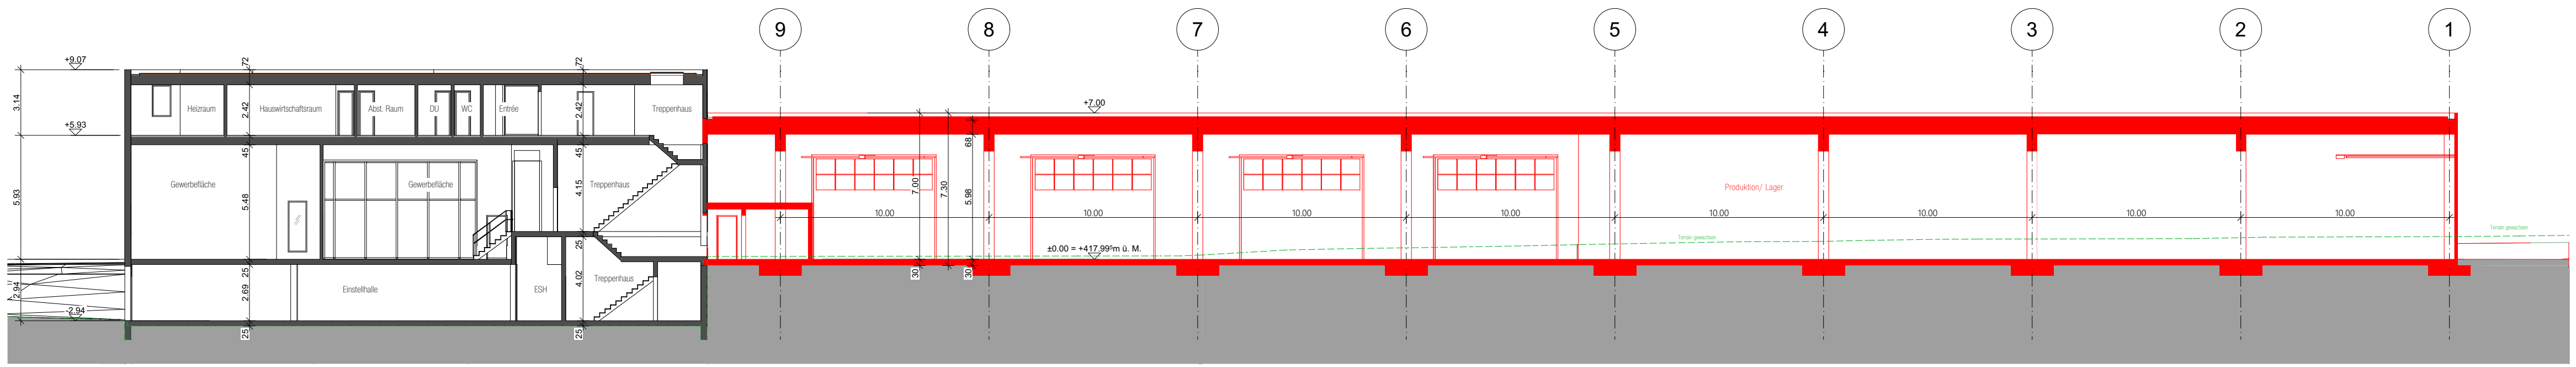

**Schnitt 1-3 | 1:200**

Plannummer: 1335-32.4.1  
 Phase: Bauprojekt  
 Index: |

+/- 0.00 = 417.995 müM

Umbau

- Bestand
- Abbruch
- Neu

Bauherr / Eigentümer

Projektverfasser

S/01 Schnitt 1:200

S/03 Schnitt 1:200

S/02 Schnitt 1:200