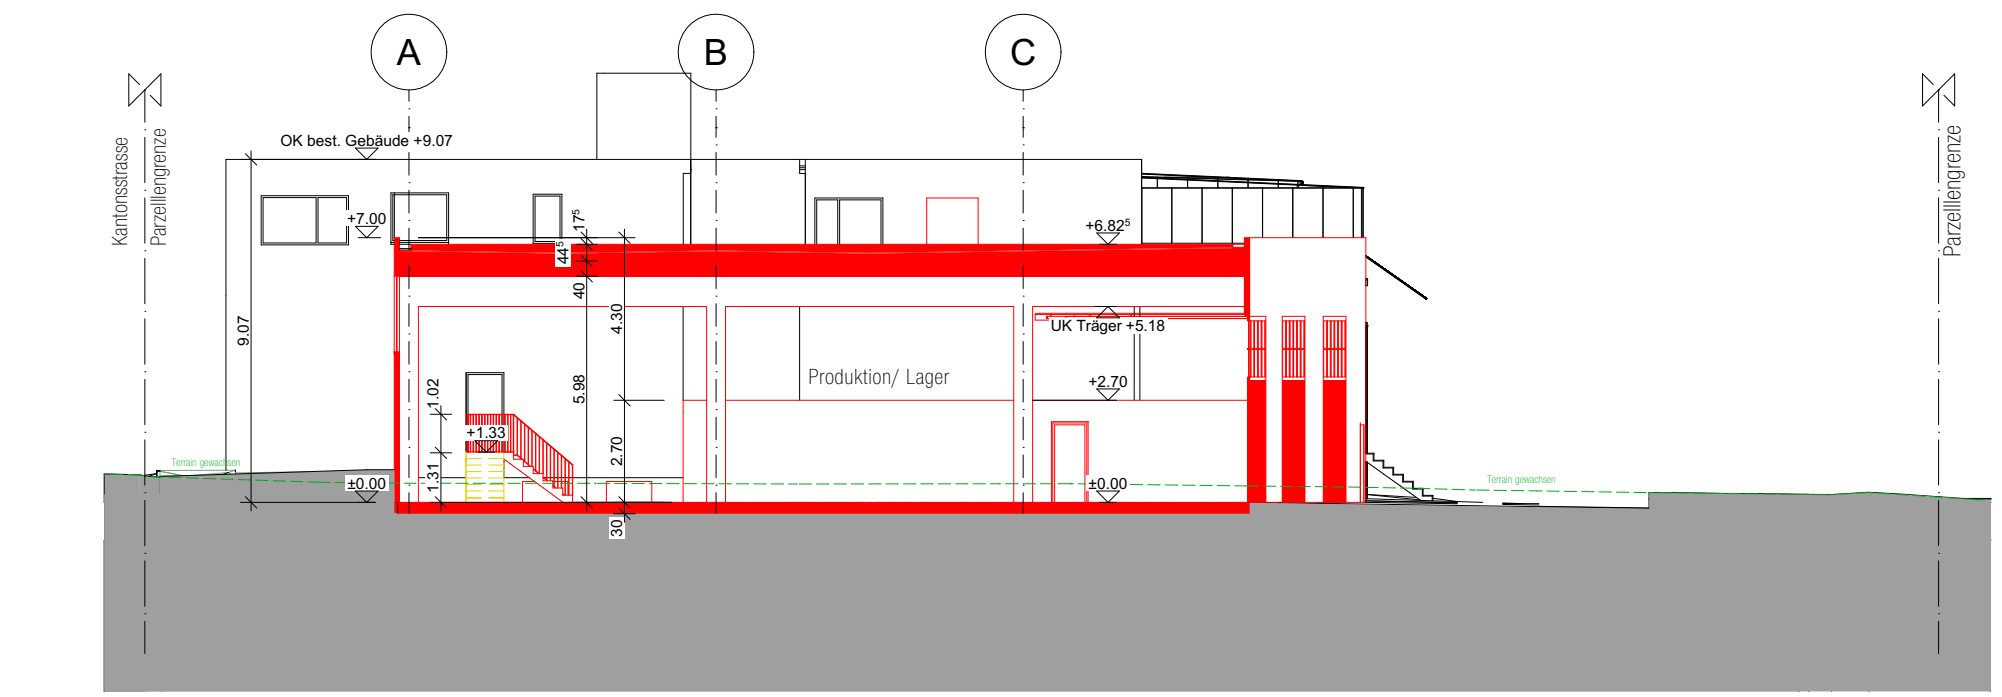

**Schnitt 1-3 | 1:200**

Plannummer: 1335-32.4.1  
 Phase: Bauprojekt  
 Index: |

+/- 0.00 = 417.995 müM

Umbau

- Bestand
- Abbruch
- Neu

Bauherr / Eigentümer

Projektverfasser

S/01 Schnitt 1:200

S/03 Schnitt 1:200

S/02 Schnitt 1:200