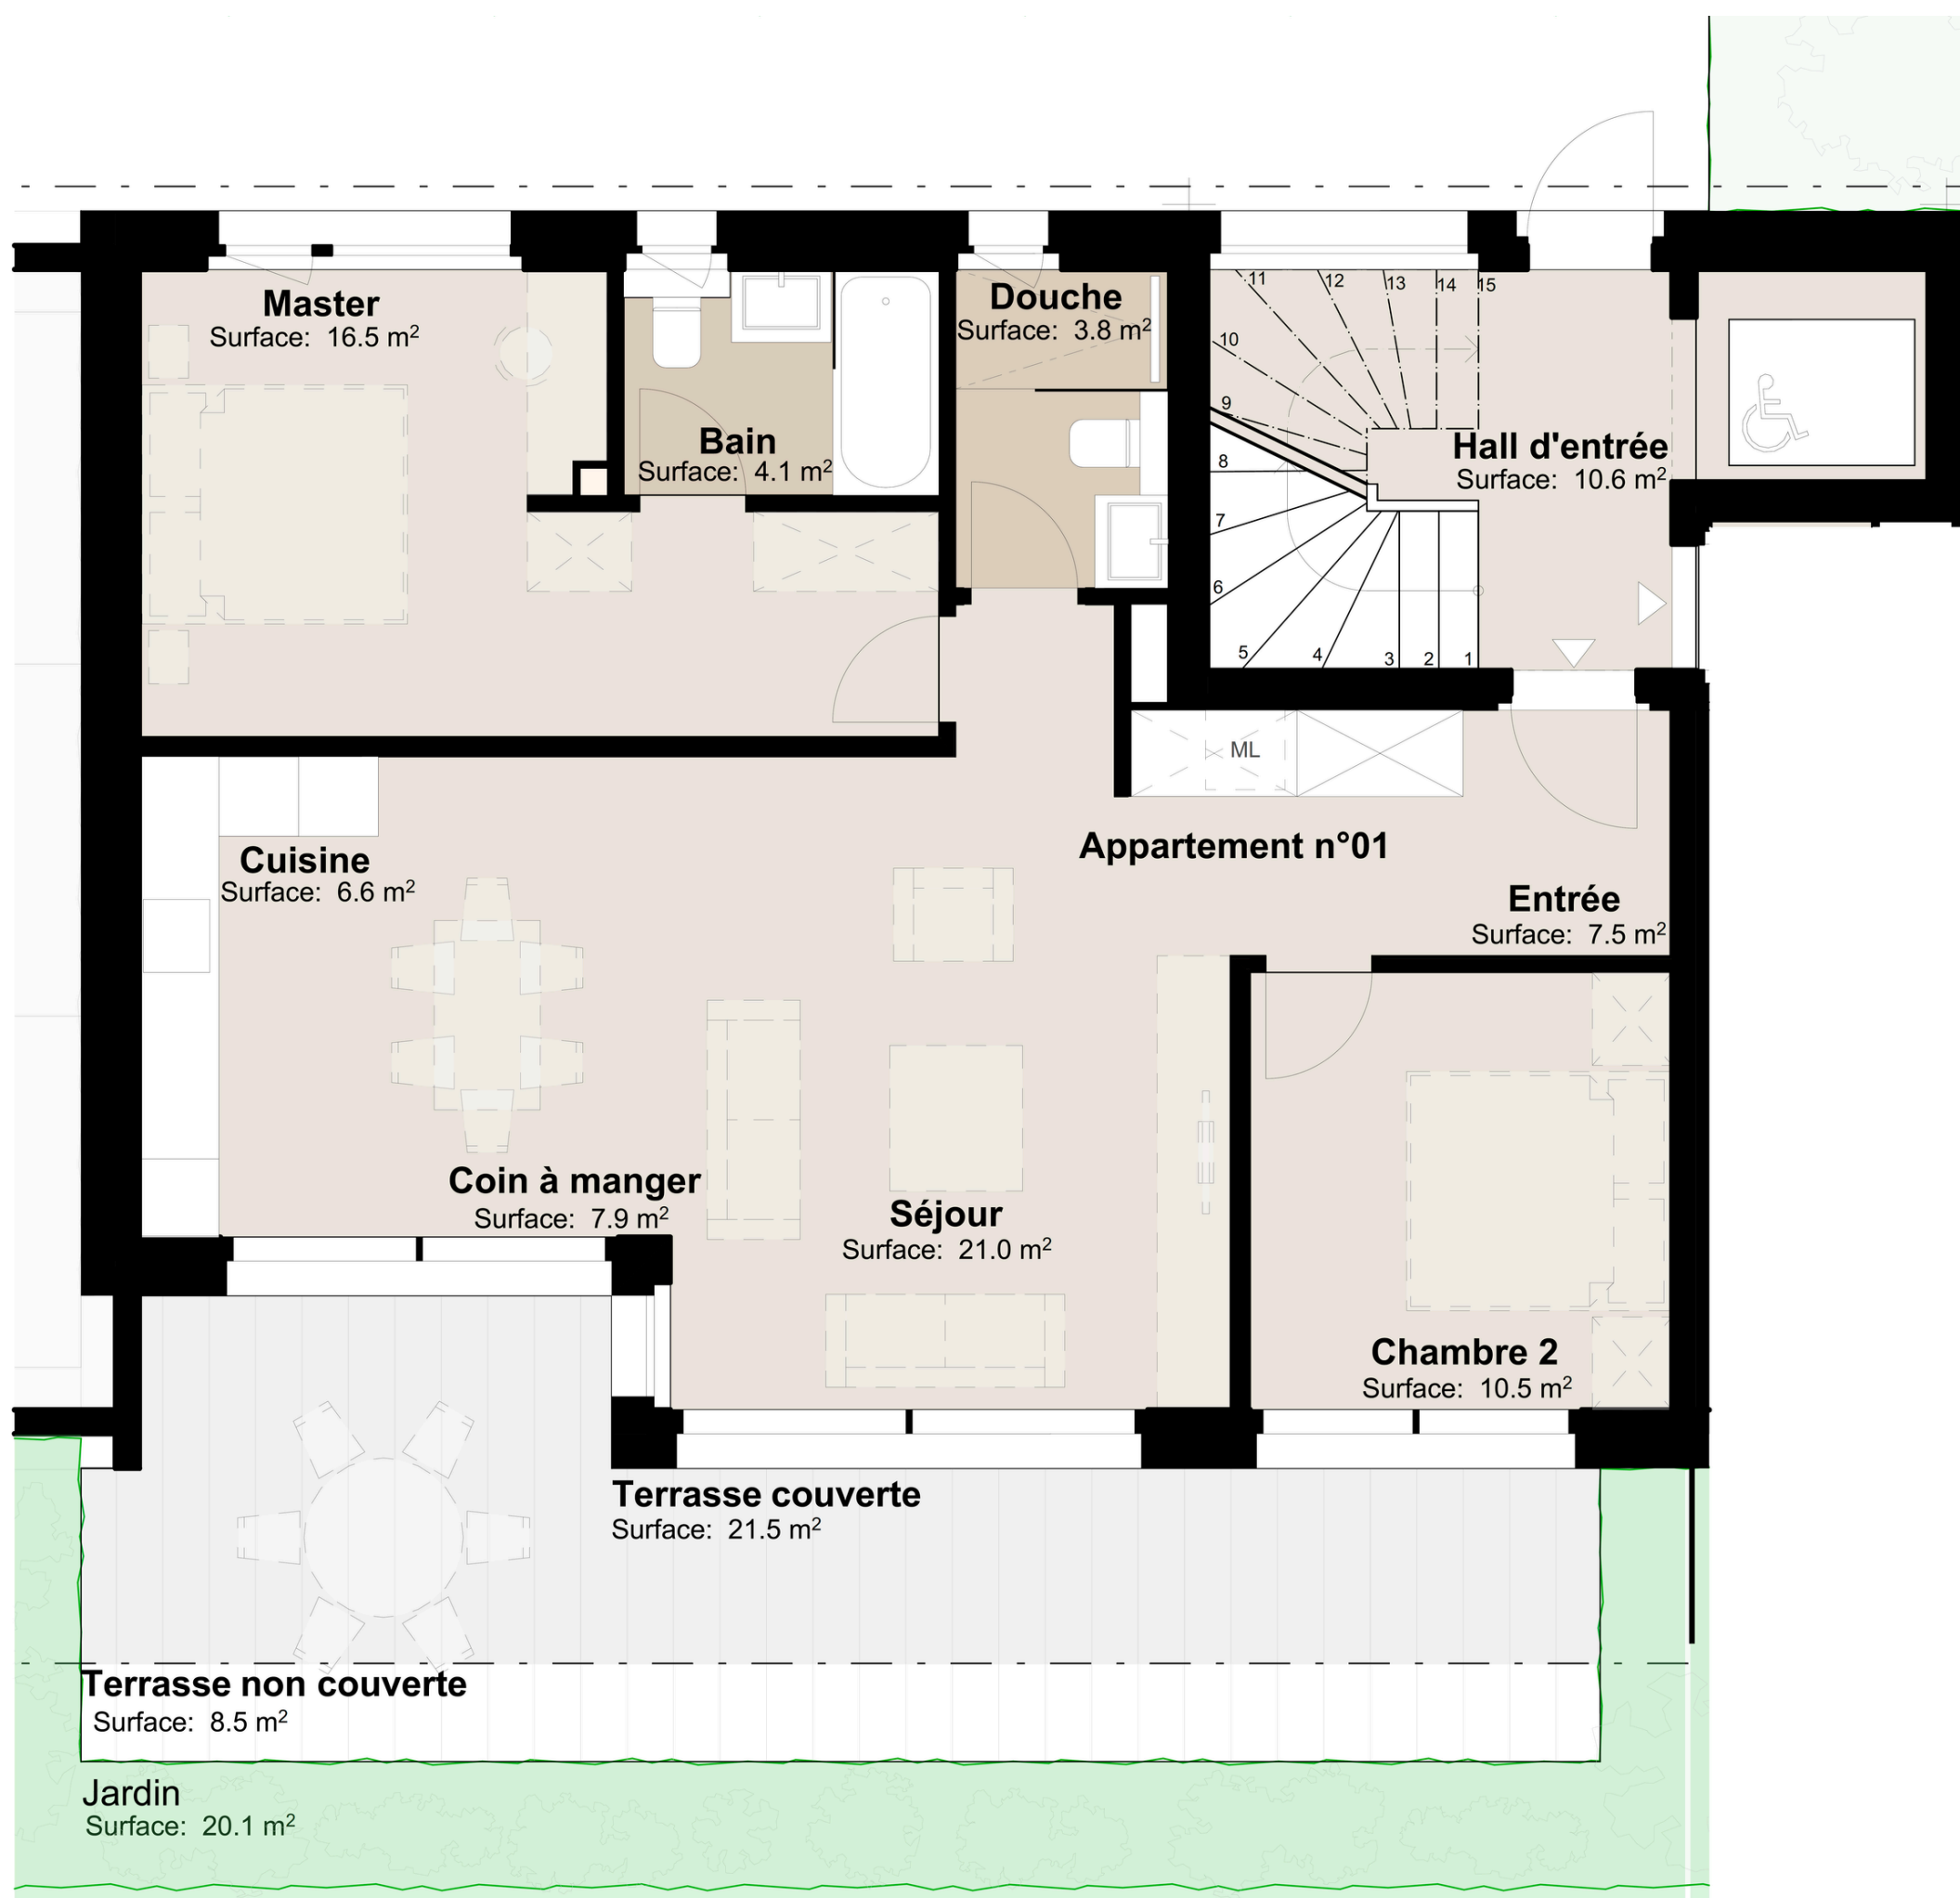

BLOC B

REZ
LOT 01
3.5 PIECES

Surface brut de plancher **97.1 m²**
Terrasse **29.9 m²**
Jardin **20.1 m²**

BLOC B

REZ
LOT 02
3.5 PIECES

Surface brut de plancher **91.0 m²**
Terrasse **34.4 m²**
Jardin **51.2 m²**