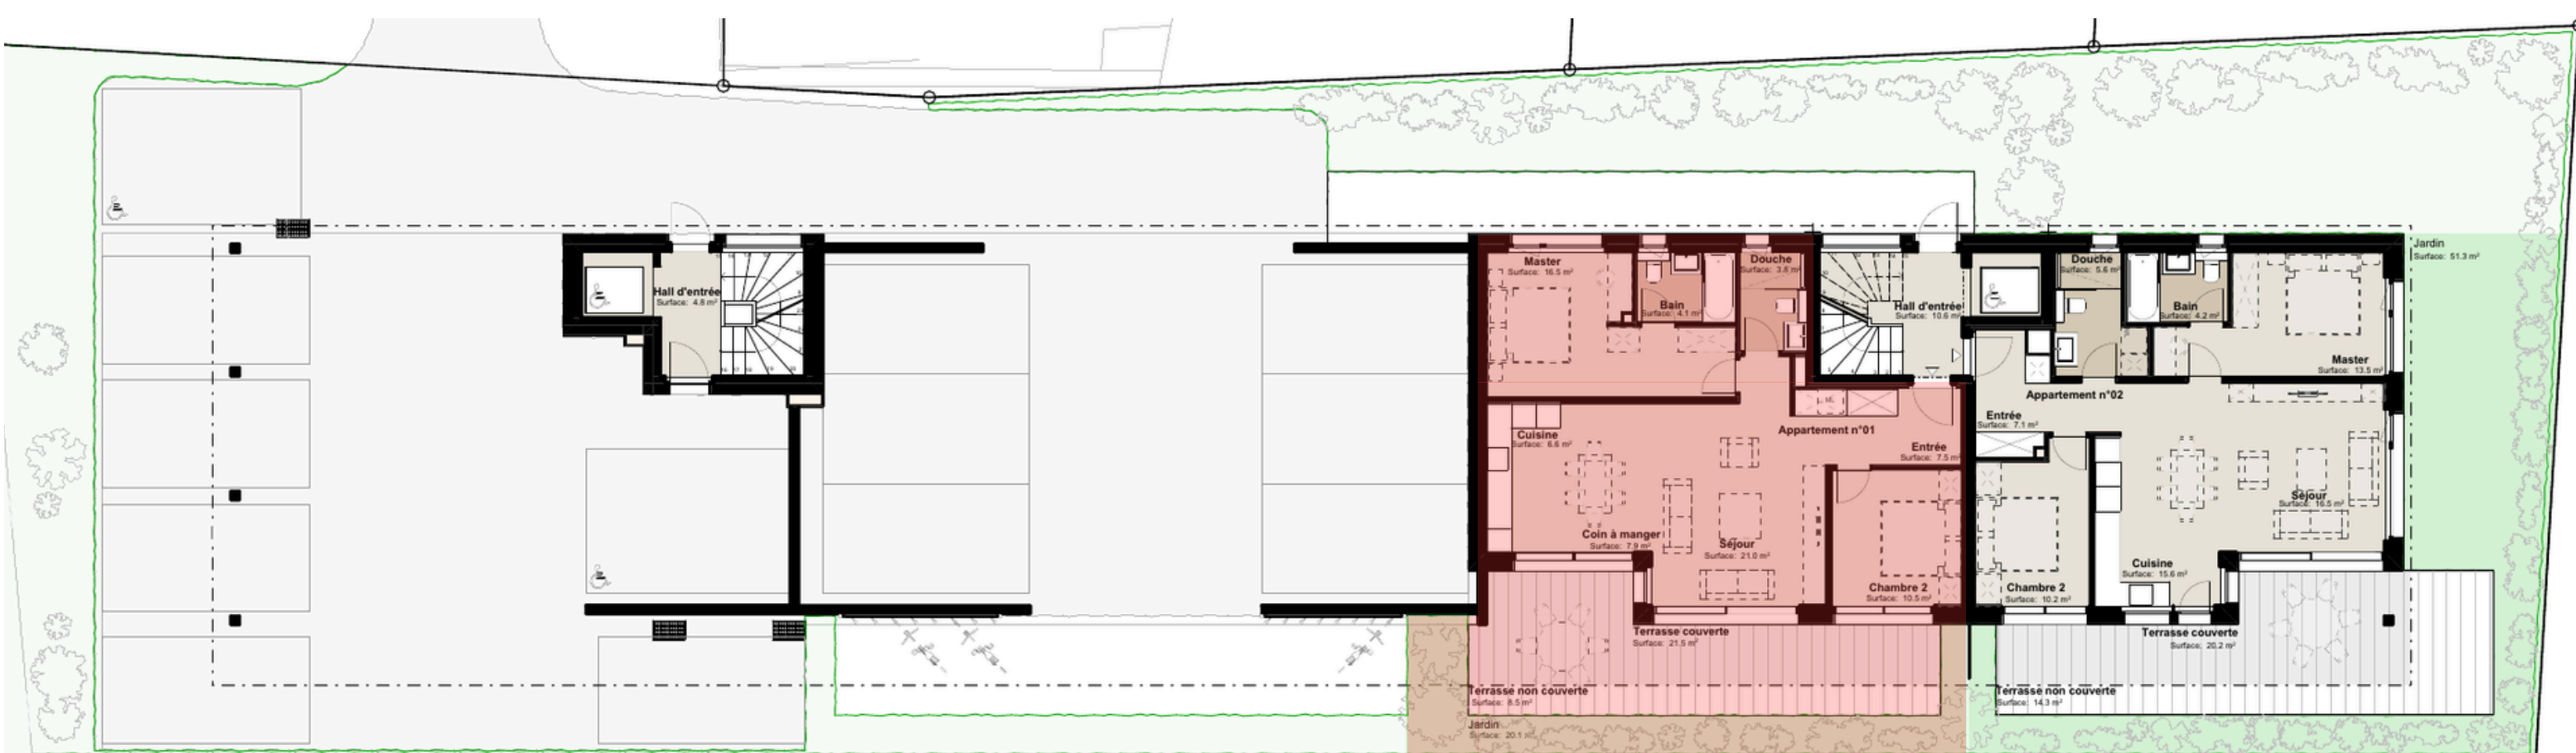

BLOC B

REZ
LOT 01
3.5 PIECES

Surface brut de plancher **97.1 m²**
Terrasse **29.9 m²**
Jardin **20.1 m²**

BLOC B

REZ
LOT 02
3.5 PIECES

Surface brut de plancher **91.0 m²**
Terrasse **34.4 m²**
Jardin **51.2 m²**