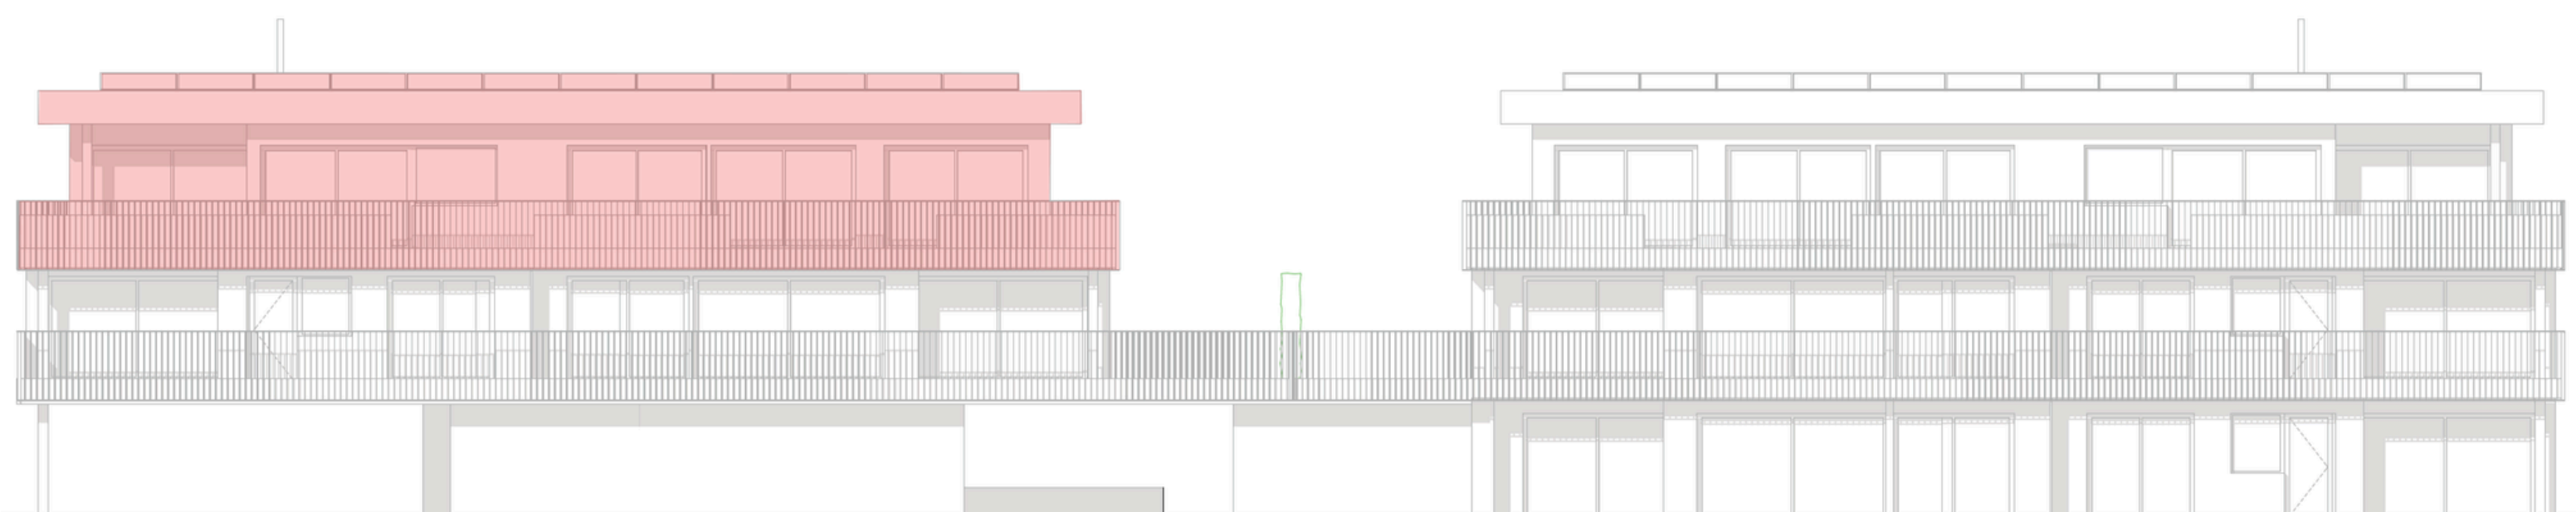

BLOC A

ATTIQUE
LOT 21
4.5 PIECES

Surface brut de plancher **130.8 m²**

Terrasse **109.0 m²**

BLOC B

ATTIQUE
LOT 22
4.5 PIECES

Surface brut de plancher **130.8 m²**

Terrasse **109.0 m²**