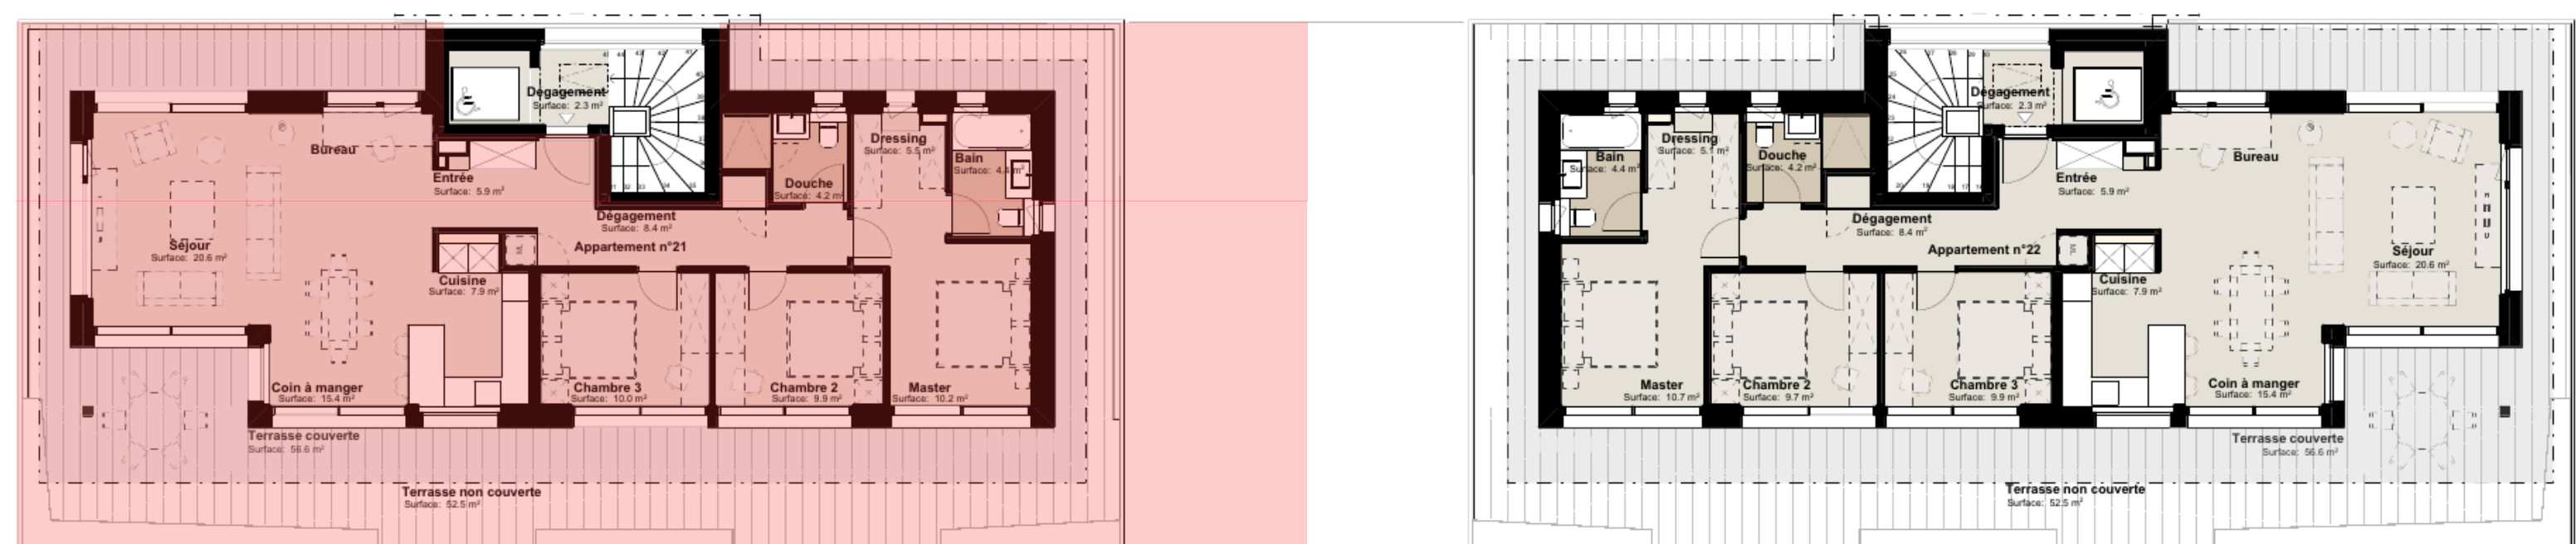

BLOC A

ATTIQUE
LOT 21
4.5 PIECES

Surface brut de plancher **130.8 m²**

Terrasse **109.0 m²**

BLOC B

ATTIQUE
LOT 22
4.5 PIECES

Surface brut de plancher **130.8 m²**

Terrasse **109.0 m²**