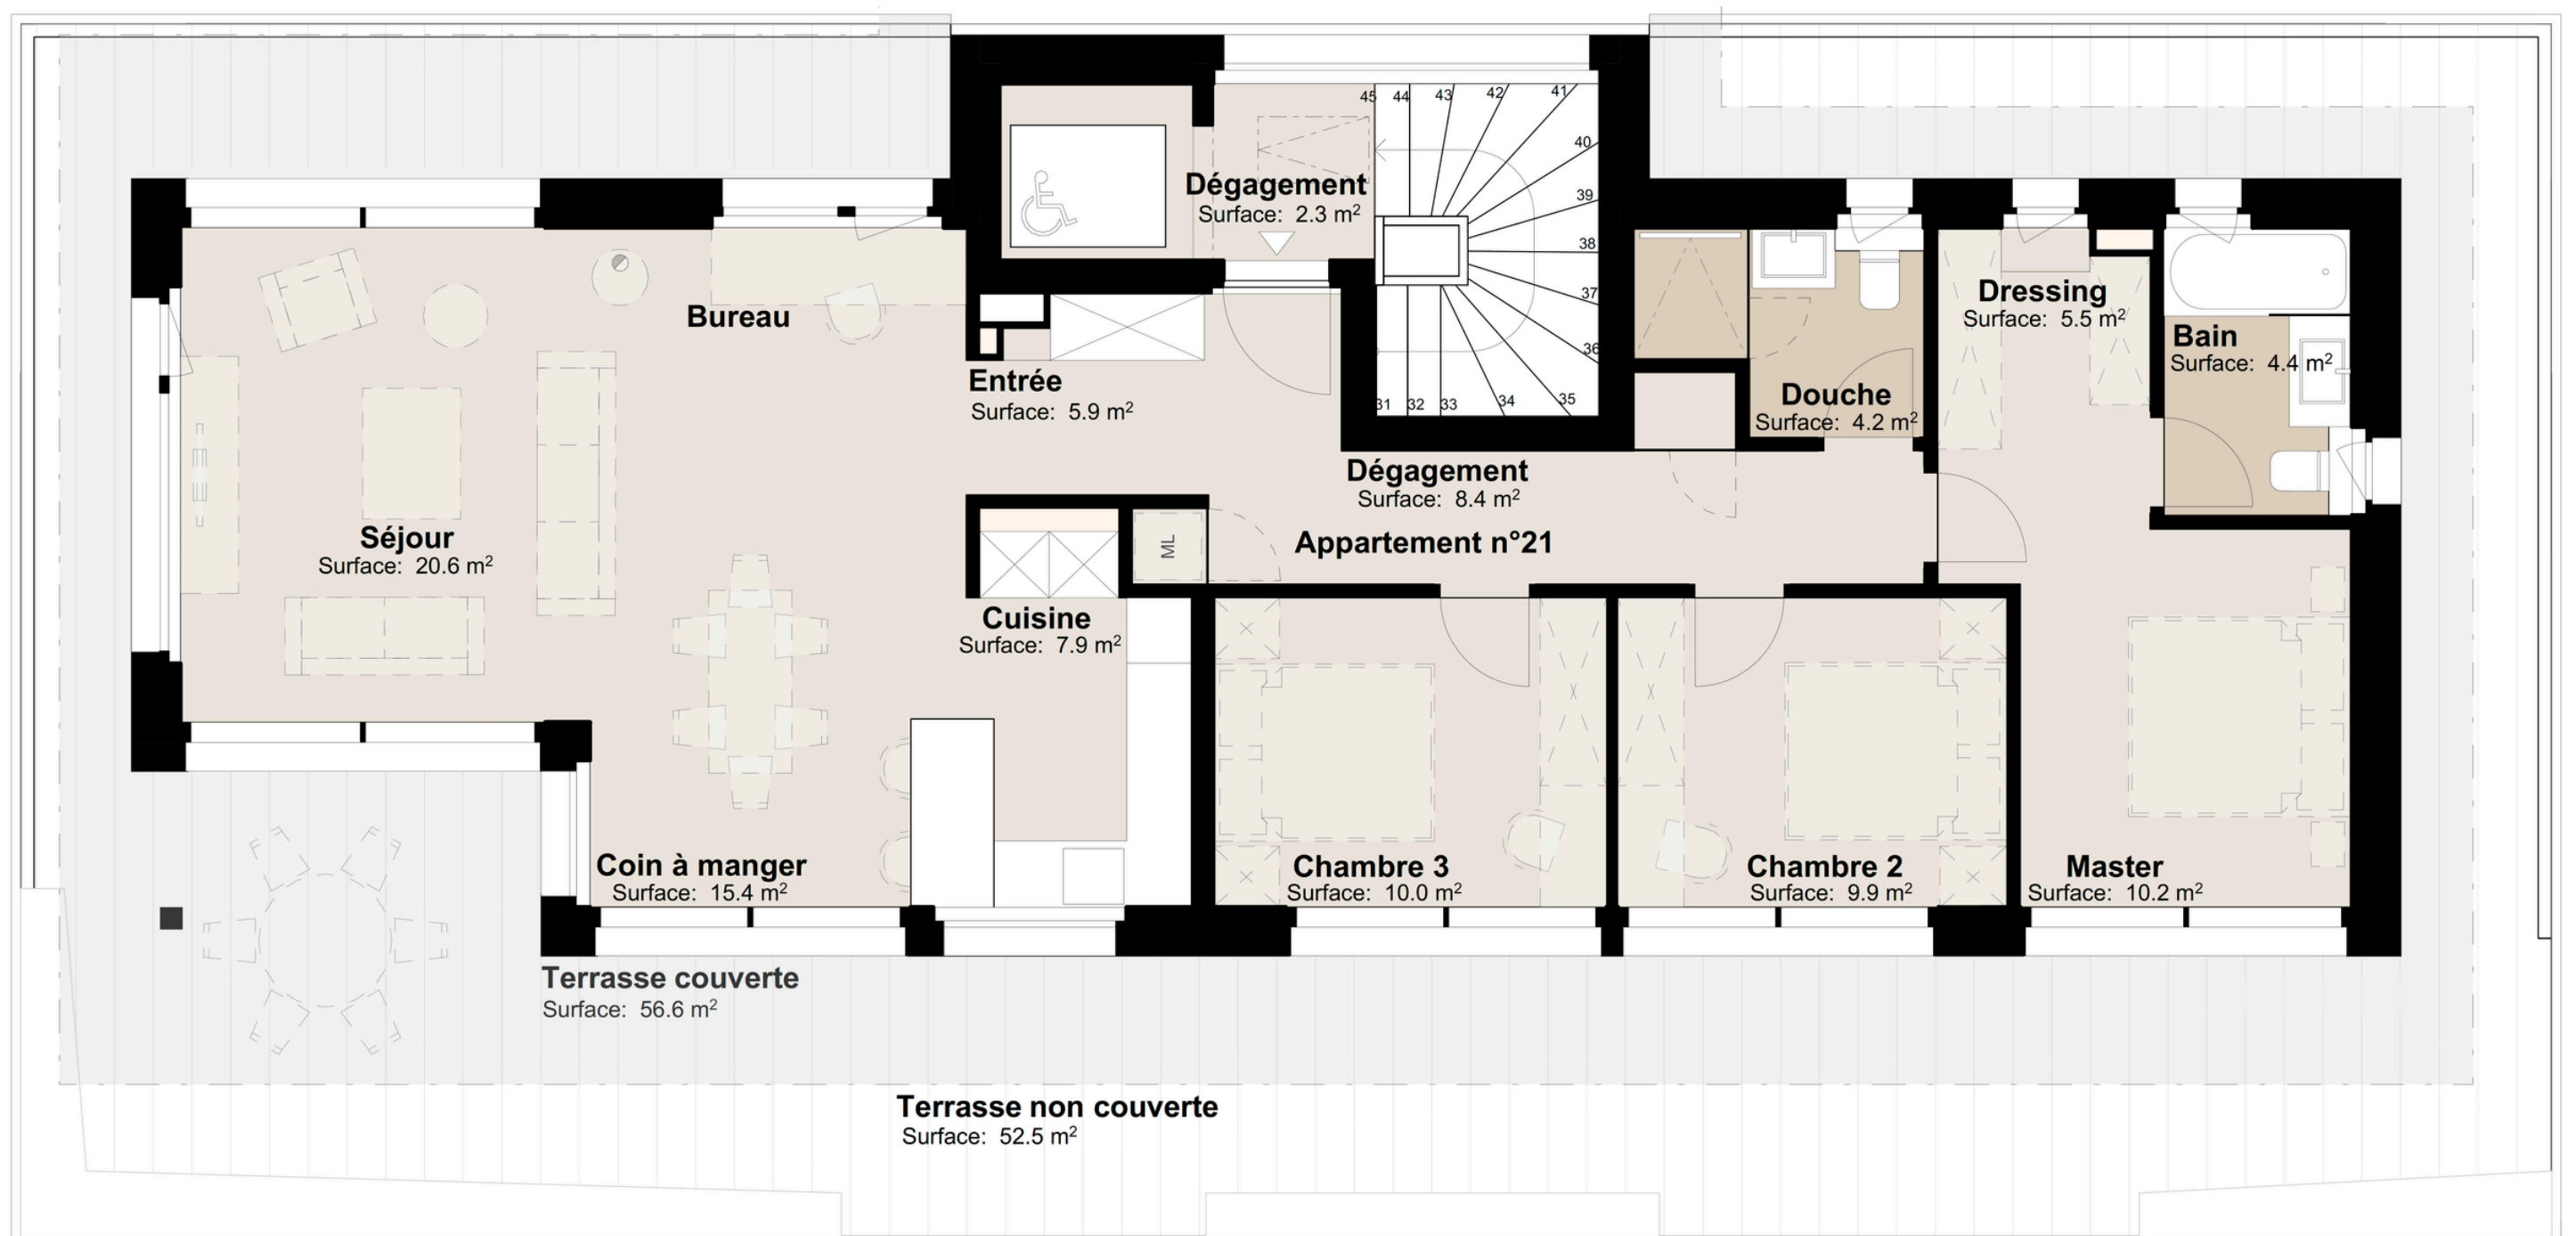

BLOC A

ATTIQUE
LOT 21
4.5 PIECES

Surface brut de plancher **130.8 m²**

Terrasse **109.0 m²**

BLOC B

ATTIQUE
LOT 22
4.5 PIECES

Surface brut de plancher **130.8 m²**

Terrasse **109.0 m²**