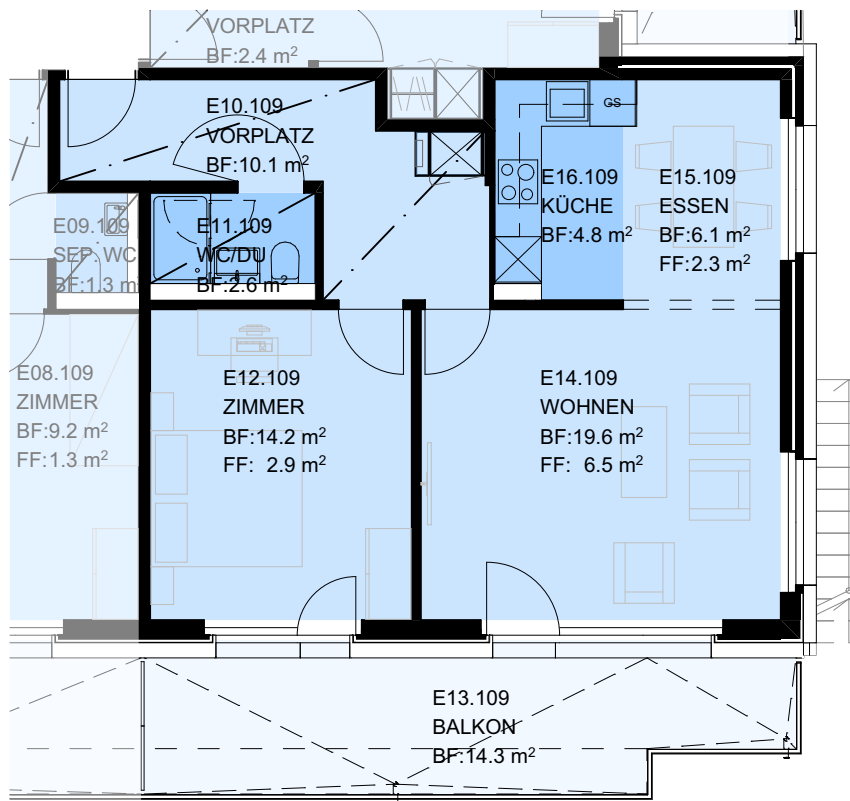

EG | 2.5 ZIMMERWOHNUNG RECHTS

Martin-Disteli-Strasse, 109
4600 Olten

Wohnung 3002

2.5 Zimmerwohnung 57.4m²
Balkon 14.3m²

Die effektiven Masse vor Ort können gegenüber der Planvermessung mehrere Zentimeter Differenz aufweisen