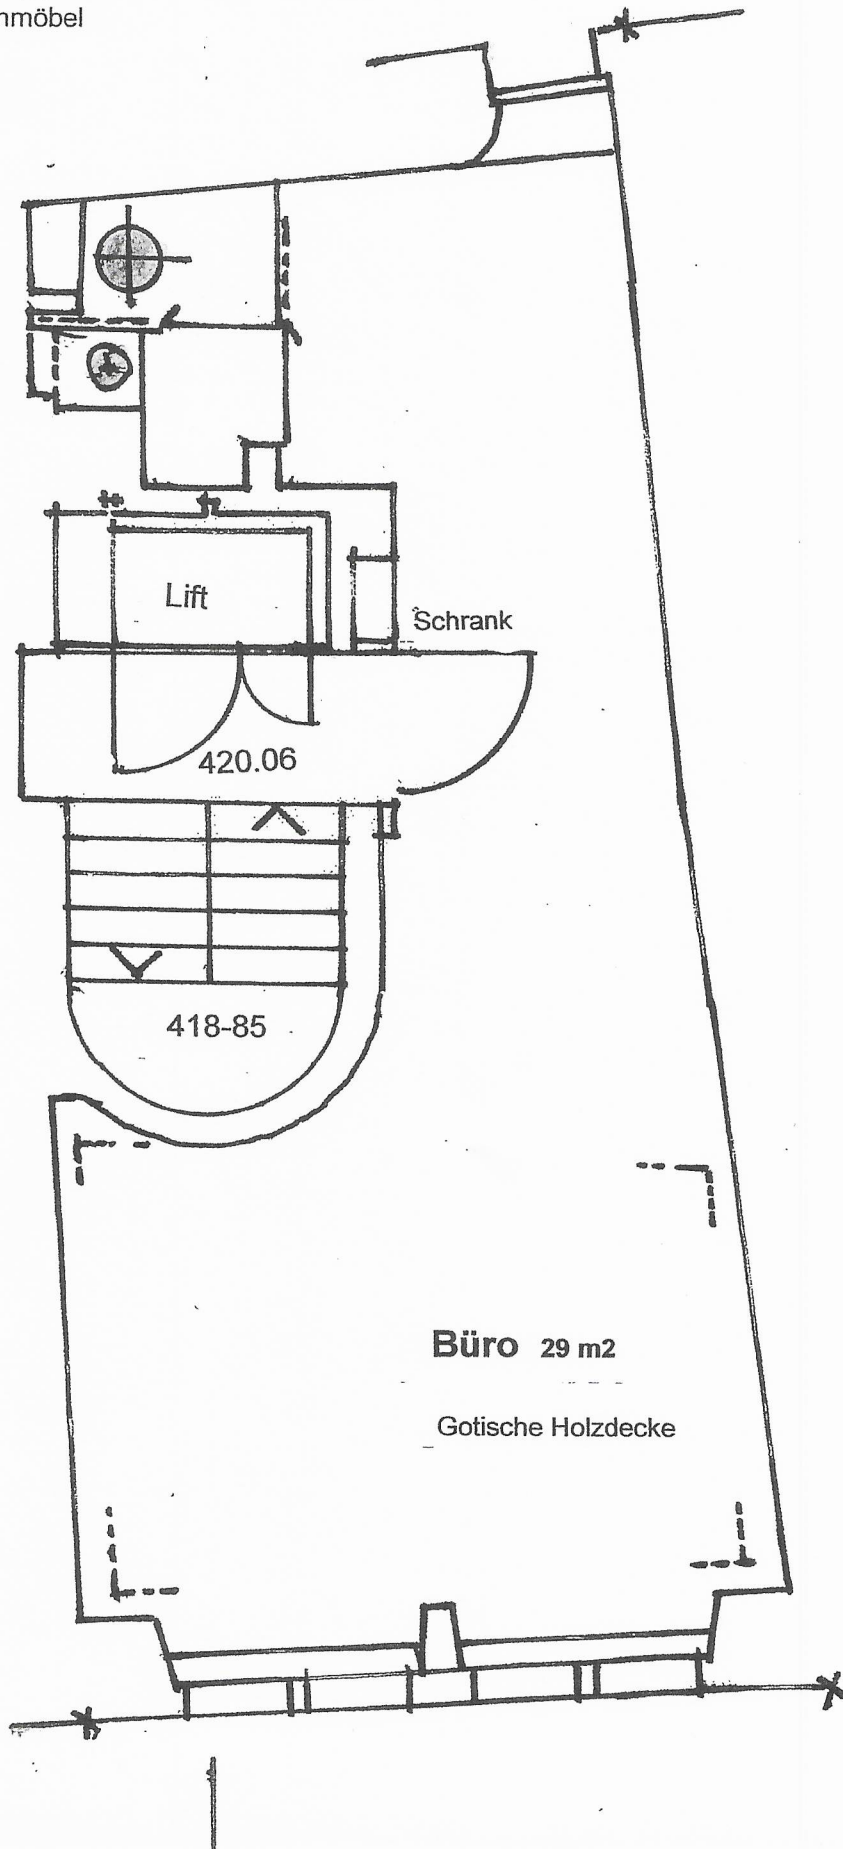

Nasszelle 2 m²

WC/Dusche
Toilettenmöbel

X

Büro 29 m²

Gotische Holzdecke