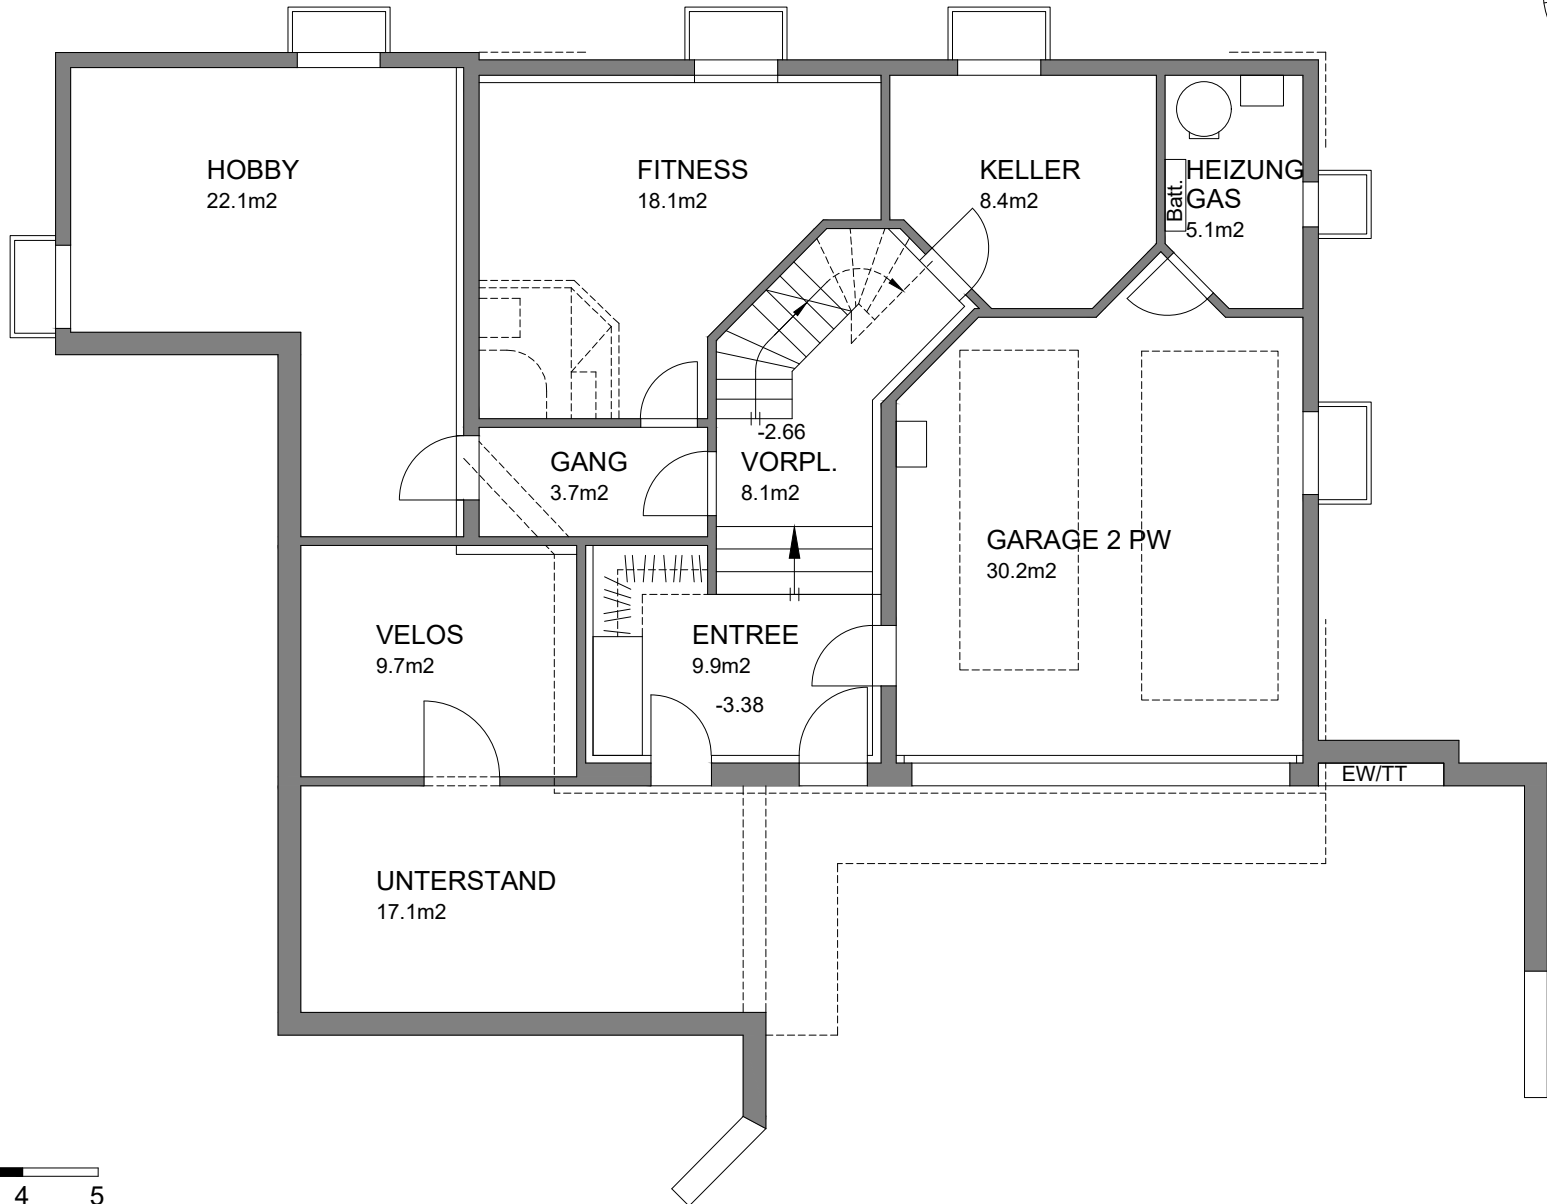

EFH an der Weinbergstrasse 41, 8604 Volketswil  
Kellergeschoss

Massstab 1:100

EFH an der Weinbergstrasse 41, 8604 Volketswil  
Erdgeschoss

Massstab 1:100

TROTTOIR

WEINBERGSTRASSE

EFH an der Weinbergstrasse 41, 8604 Volketswil  
Dachgeschoss

Massstab 1:100