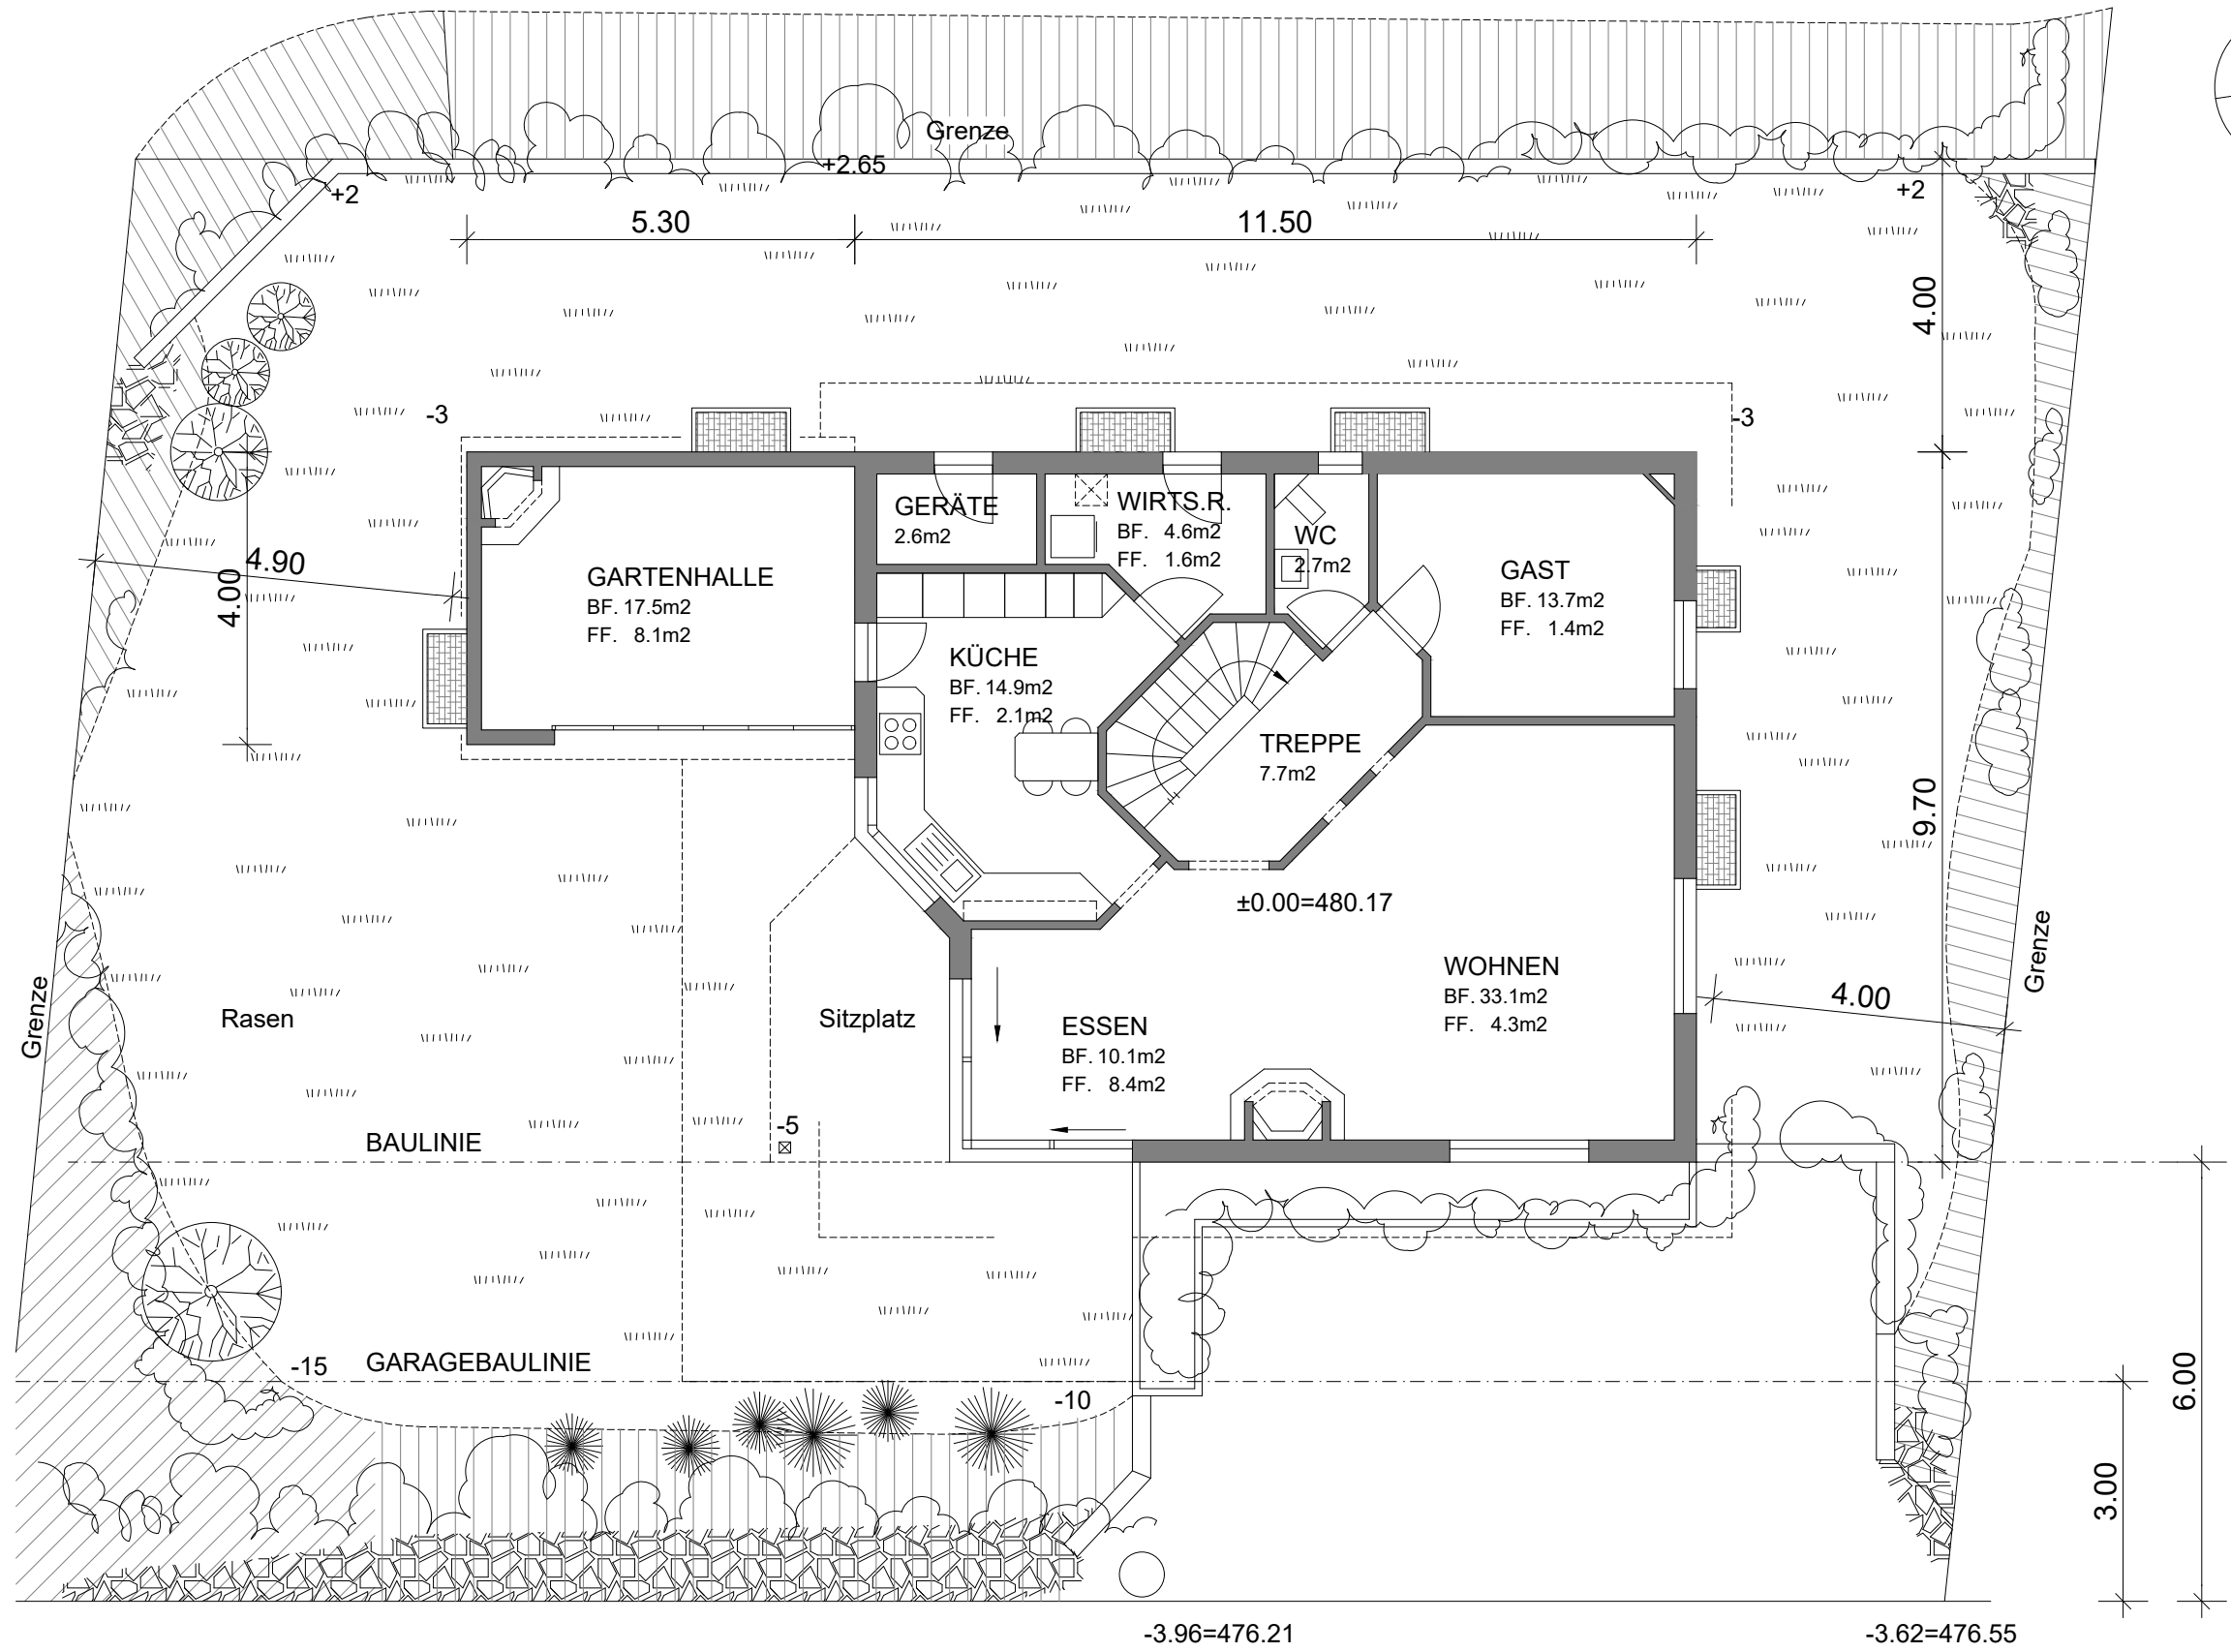

EFH an der Weinbergstrasse 41, 8604 Volketswil  
Kellergeschoss

Massstab 1:100

EFH an der Weinbergstrasse 41, 8604 Volketswil  
Erdgeschoss

Massstab 1:100

TROTTOIR

WEINBERGSTRASSE

EFH an der Weinbergstrasse 41, 8604 Volketswil  
Dachgeschoss

Massstab 1:100