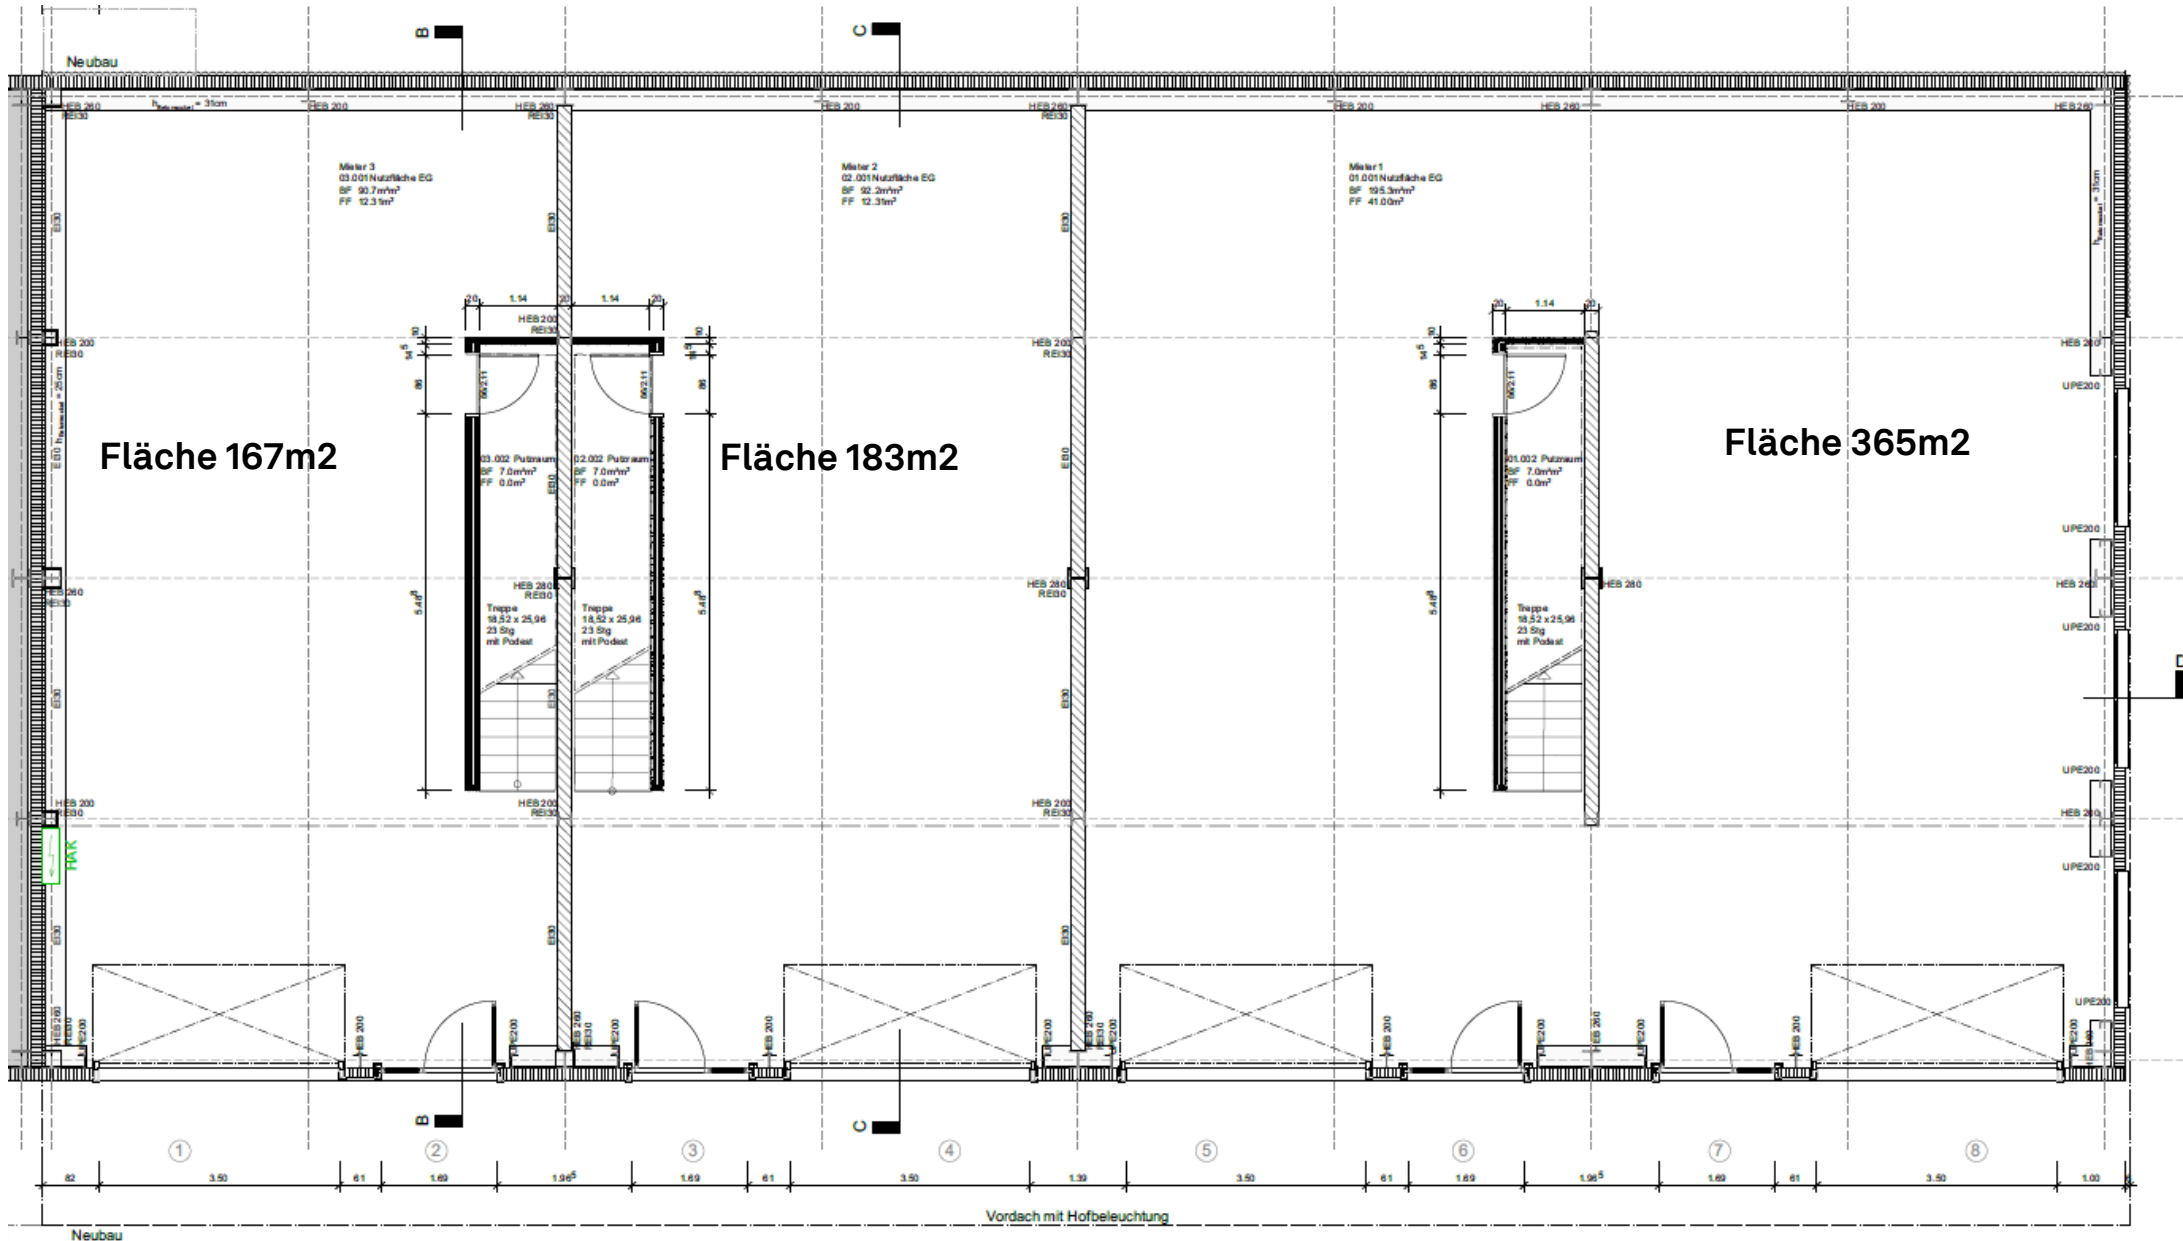

Grundrisspläne

Grossrietstrasse 11a-c, 8606 Nänikon

In den vorliegenden Plänen handelt es sich um die ersten Entwürfe, die jedoch noch Änderungen unterliegen können.

Bestand Neubau