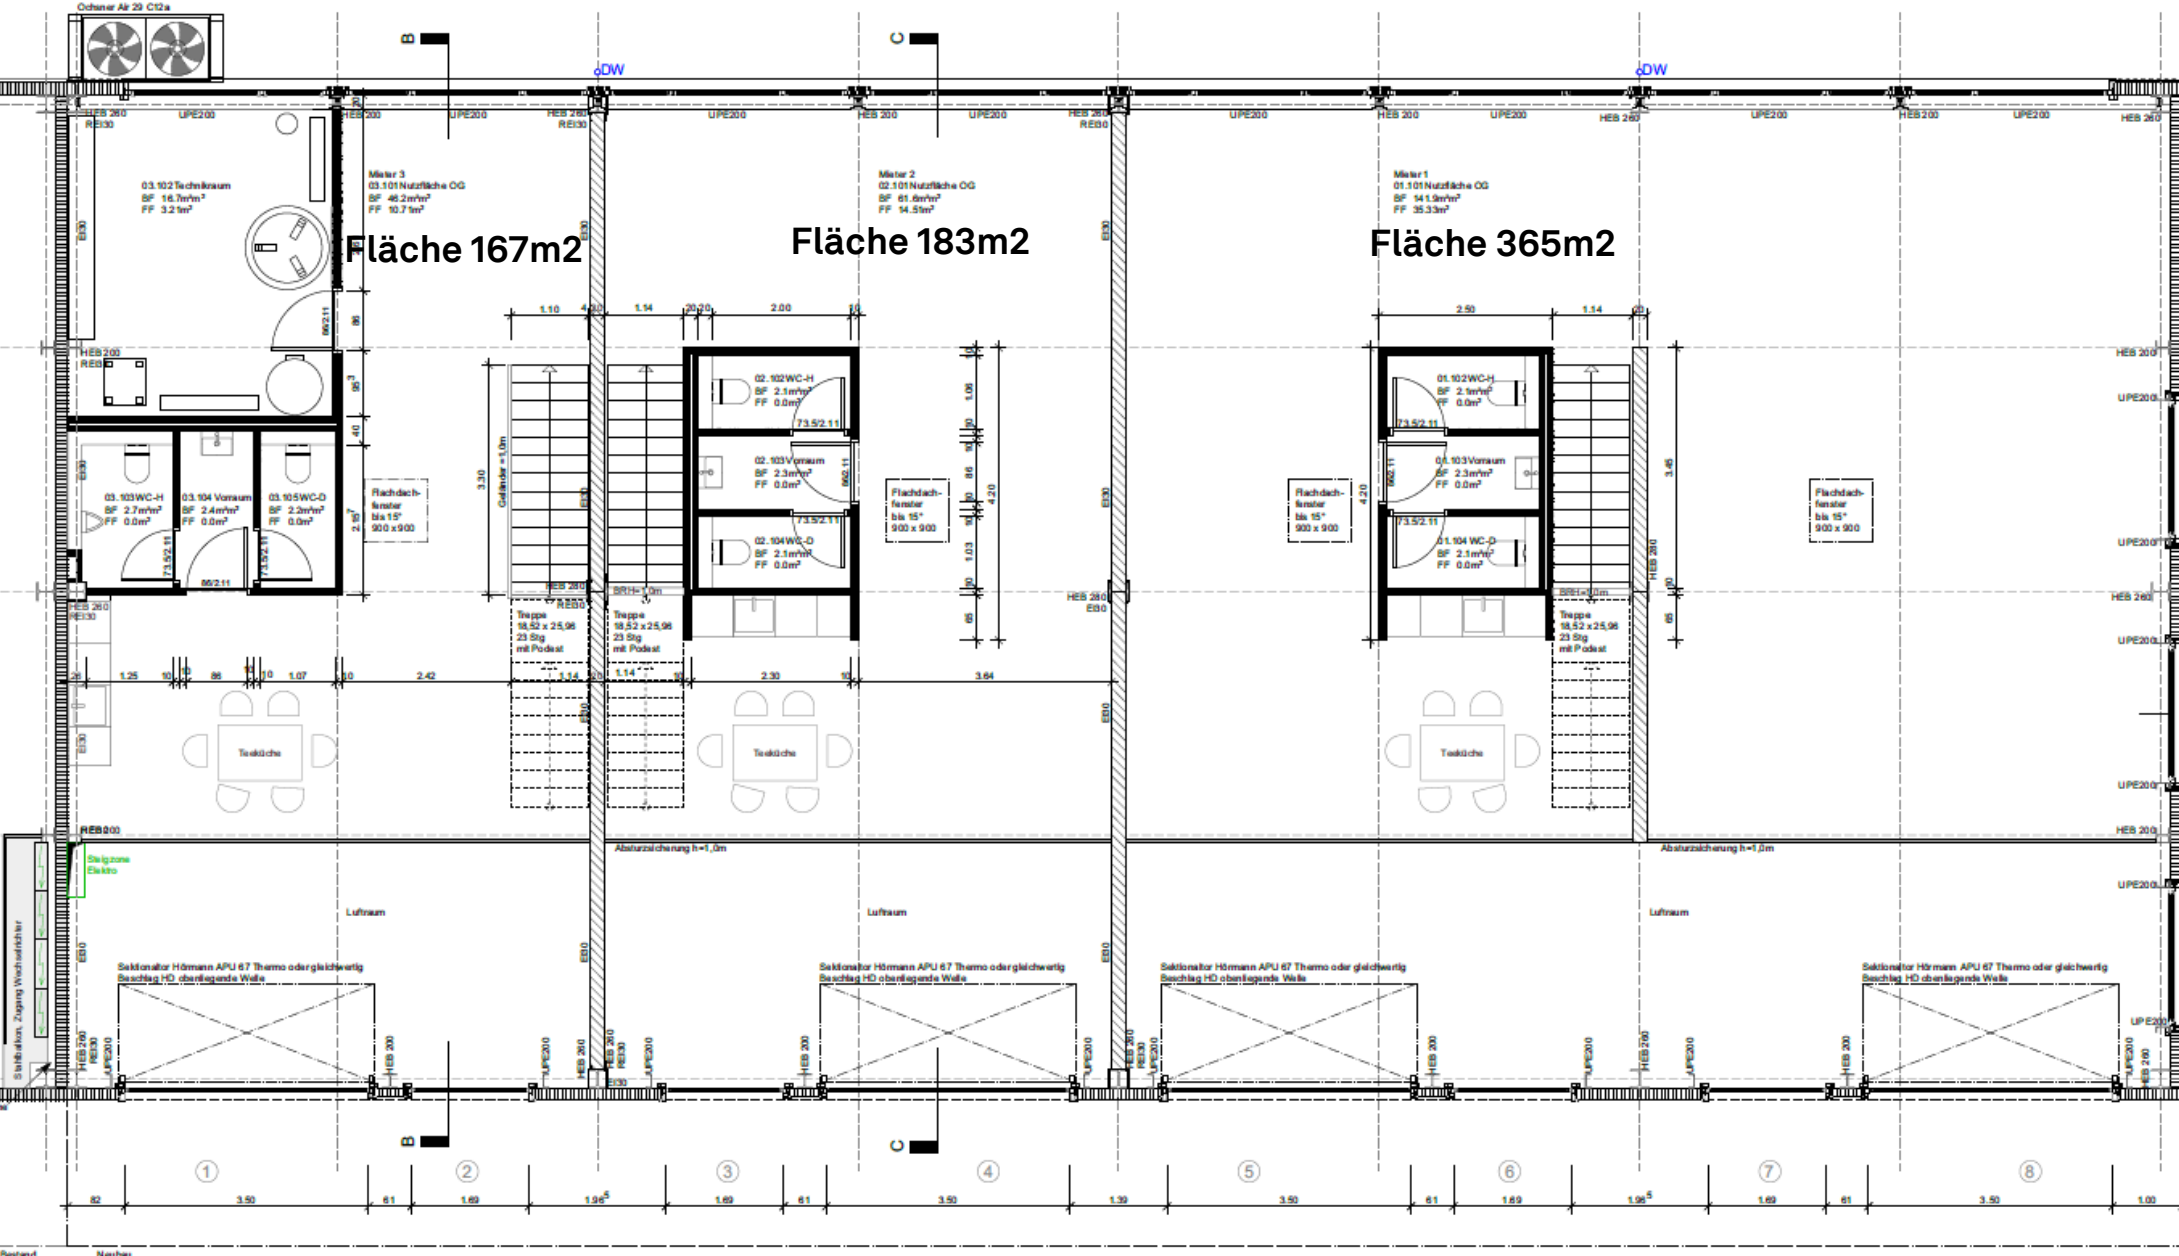

Grundrisspläne

Grossrietstrasse 11a-c, 8606 Nänikon

In den vorliegenden Plänen handelt es sich um die ersten Entwürfe, die jedoch noch Änderungen unterliegen können.

Bestand Neubau