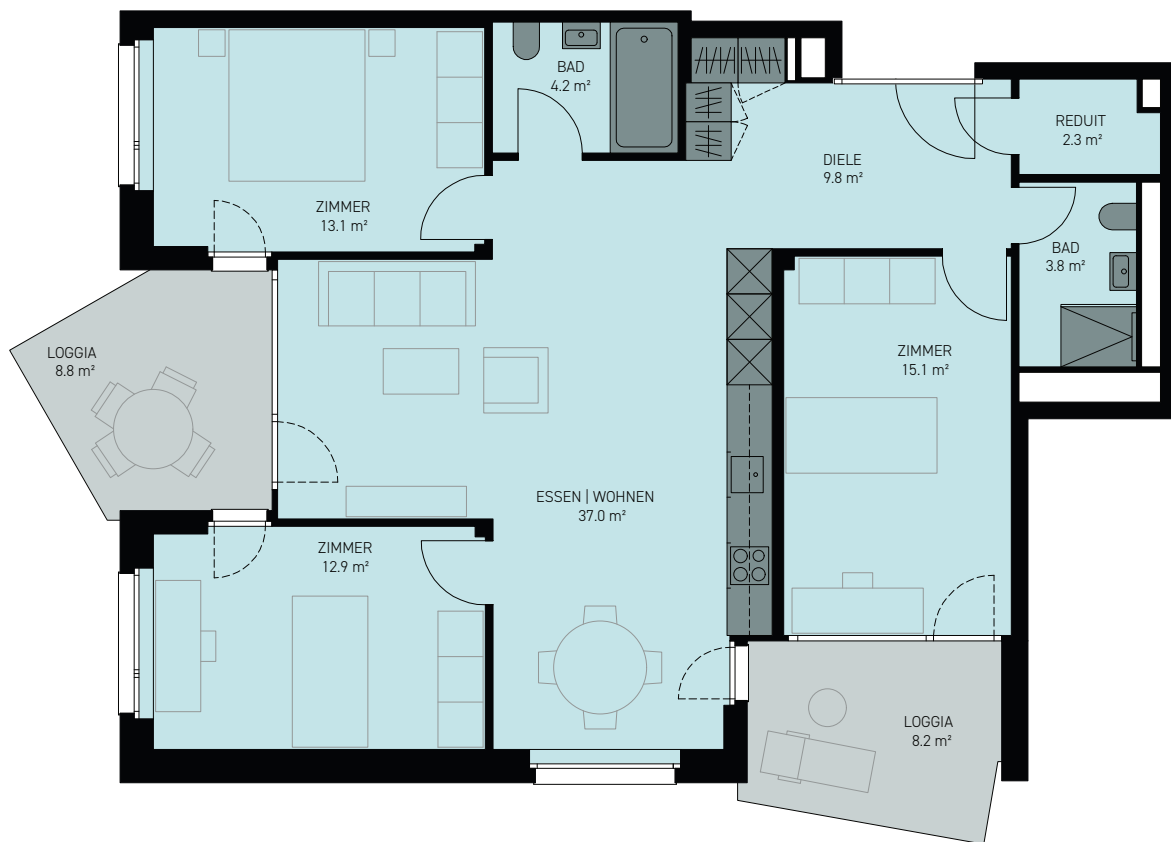

# ZEN TRA LE

Gallenweg 6, 4133 Pratteln

Wohnung W1\_001\_W03

Zimmeranzahl 4-Zi

Stockwerk 1. OG

Wohnfläche 98,2 m<sup>2</sup>

Aussenfläche 17,0 m<sup>2</sup>

Alle Angaben, Pläne, Zeichnungen usw. sind unverbindlich. Änderungen bleiben vorbehalten.