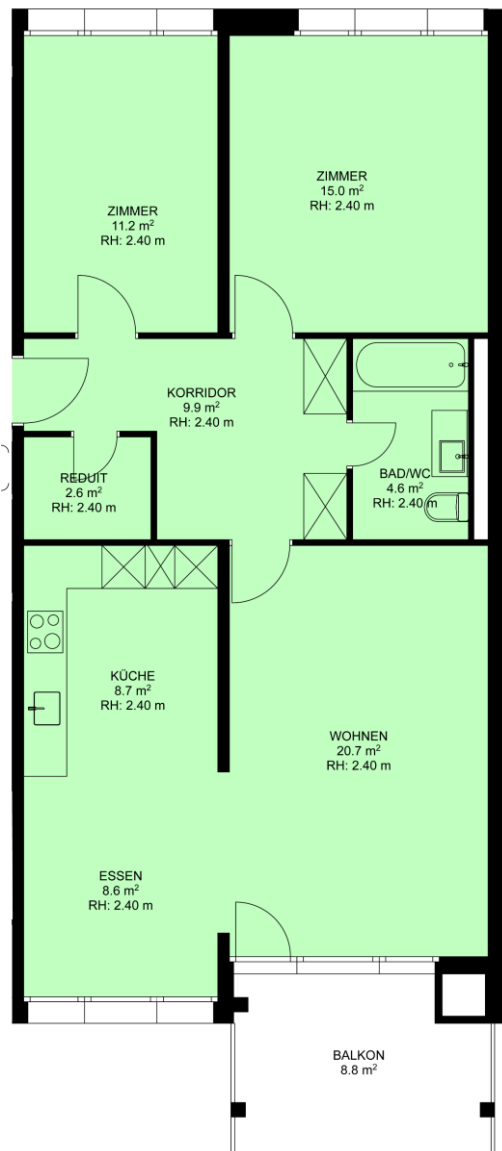

Geschossübersicht

0 1 2 3 4 5m

3.5-Zimmerwohnung

Adresse/n: Bachgasse 32
Geschoss: 2. Obergeschoss
Mietfläche: 81.30 m²
EGID / EWID / IMMOPAC / ABAIMMO 100582 / 4 / 505900 / 07
DocName: 505900_Bachgasse 32_OG 02_07