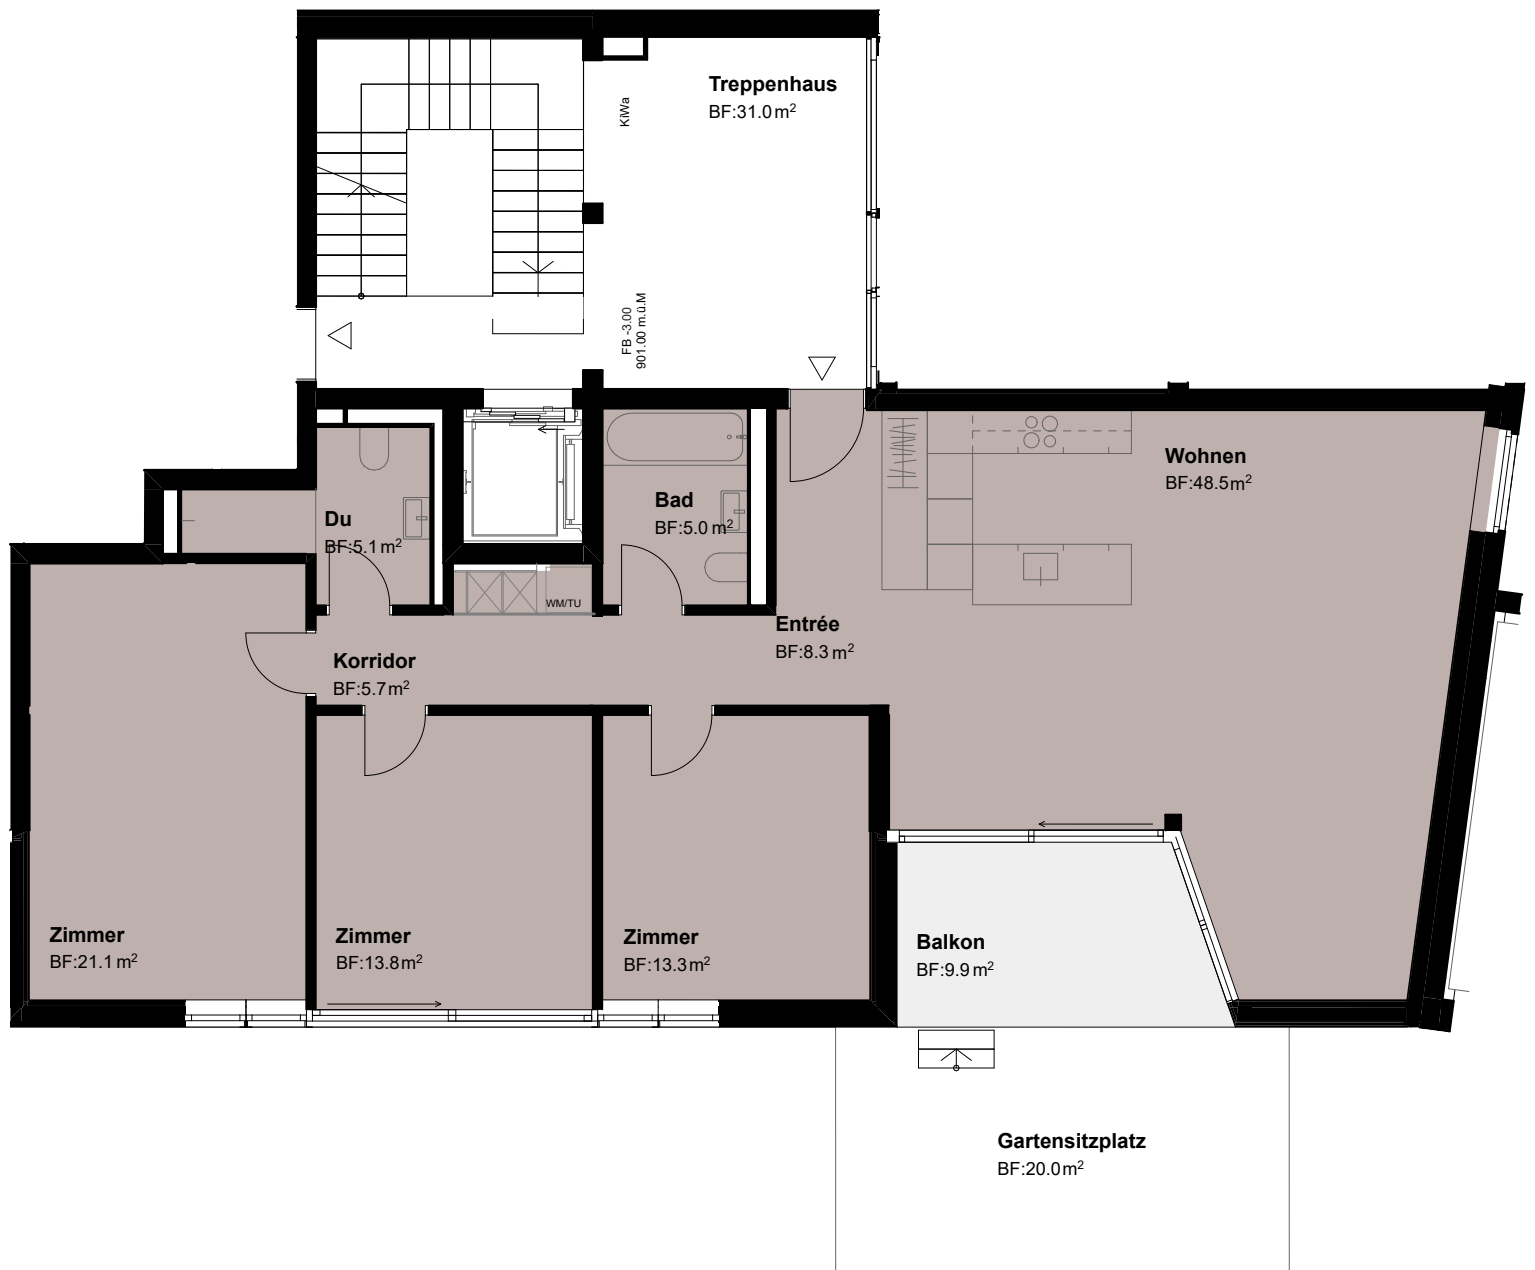

EINSIEDLERHOF
Leben am Klosterplatz

4.5 Zimmerwohnung

HN.0.01

Eisenbahnstrasse 28, 8840 Einsiedeln

Geschoss	1. Obergeschoss
Wohnungsbezeichnung	HN.0.01
Zimmeranzahl	4.5

Wohnfläche*	124.7m ²
Balkon/Gartensitzplatz	29.9m ²

*Berechnung der Wohnfläche (innenkant), exkl. Aussenwänden, exkl. Schächten, exkl. Aussenflächen wie Balkon/Sitzplatz, exkl. Keller. Bei den Flächen handelt es sich um Circa-Angaben.

Einsiedlerhof Stand 09.12.2022 www.einsiedlerhof-wohnen.ch