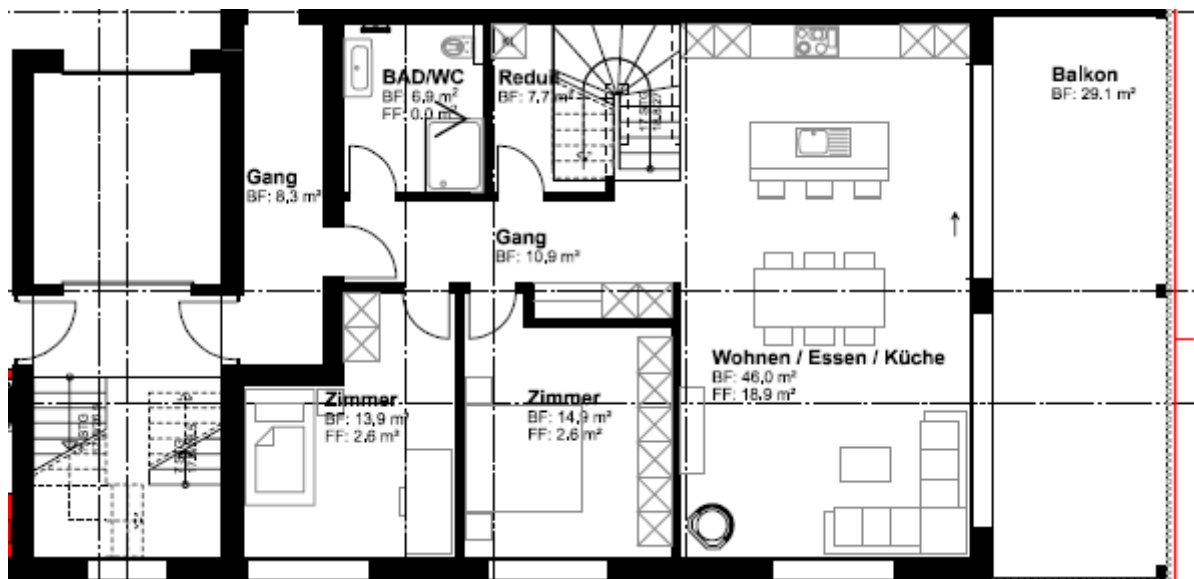

6.5-Zimmer-Maisonette Wohnung, Guggibadstrasse 6, 6288 Schongau

Obergeschoss

1. Dachgeschoss