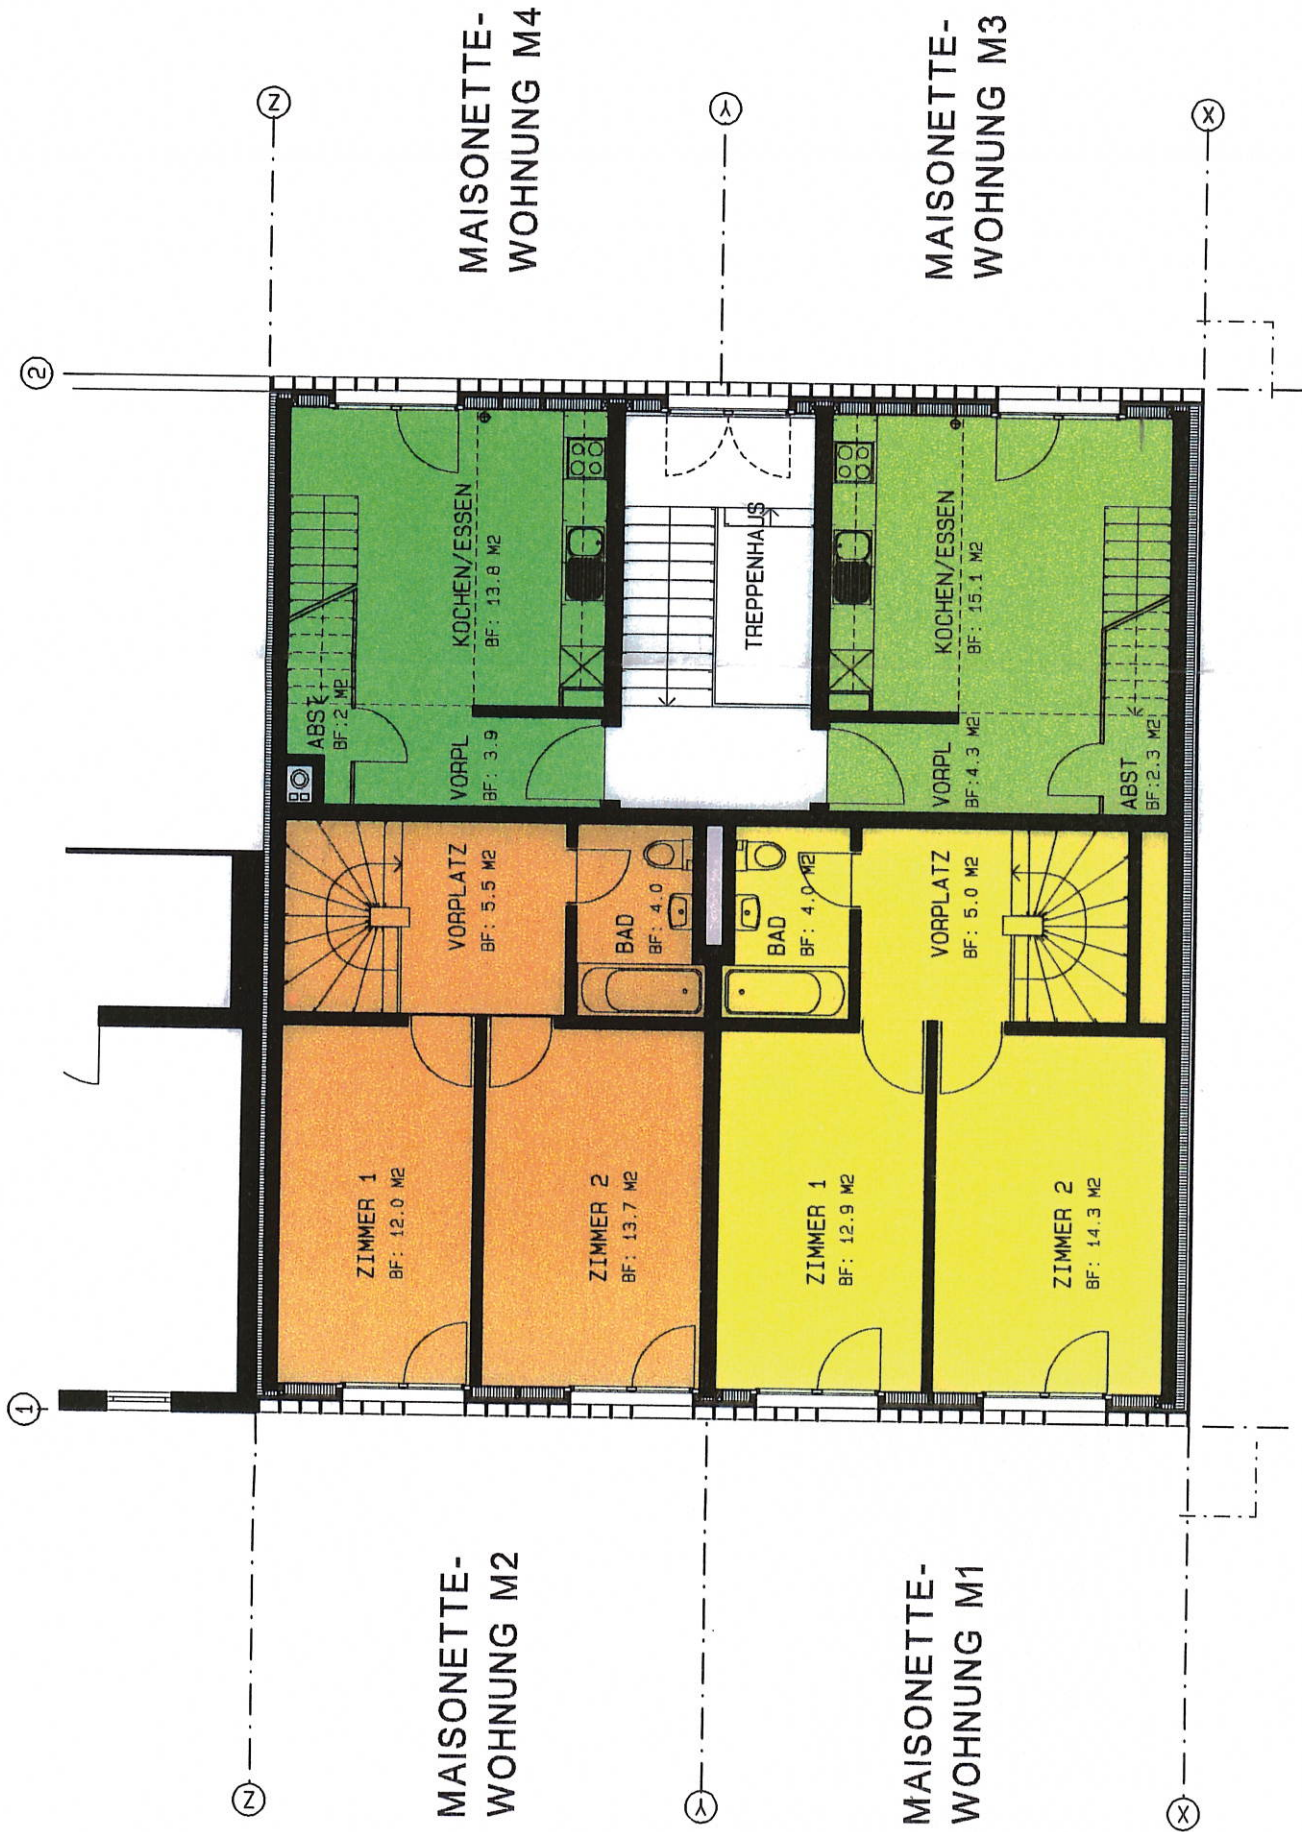

BEST. WOHNHAUSTEIL

MAISONETTE-
WOHNUNG M4

MAISONETTE-
WOHNUNG M3

WOHNEN
BF: 29.0 M2

VORPLATZ
BF: 9.0 M2

LUFTRAUM

ZIMMER
BF: 14.1 M2

BAD
BF: 4.8

ZIMMER
BF: 14.1 M2

BAD
BF: 4.8

WOHNEN
BF: 30.7 M2

VORPLATZ
BF: 10.4 M2

LUFTRAUM

1

2

Z

Y

X

Z

Y

X

MAISONETTE-
WOHNUNG M4

MAISONETTE-
WOHNUNG M3

MAISONETTE-
WOHNUNG M2

BAD
BF: 4.0 M²

VORPLATZ
BF: 5.0 M²

ABSK
BF: 2.0 M²

KOCHEN/ESSEN
BF: 13.8 M²

VORPL
BF: 3.9

KOCHEN/ESSEN
BF: 15.1 M²

VORPL
BF: 4.3 M²

ABST
BF: 2.3 M²