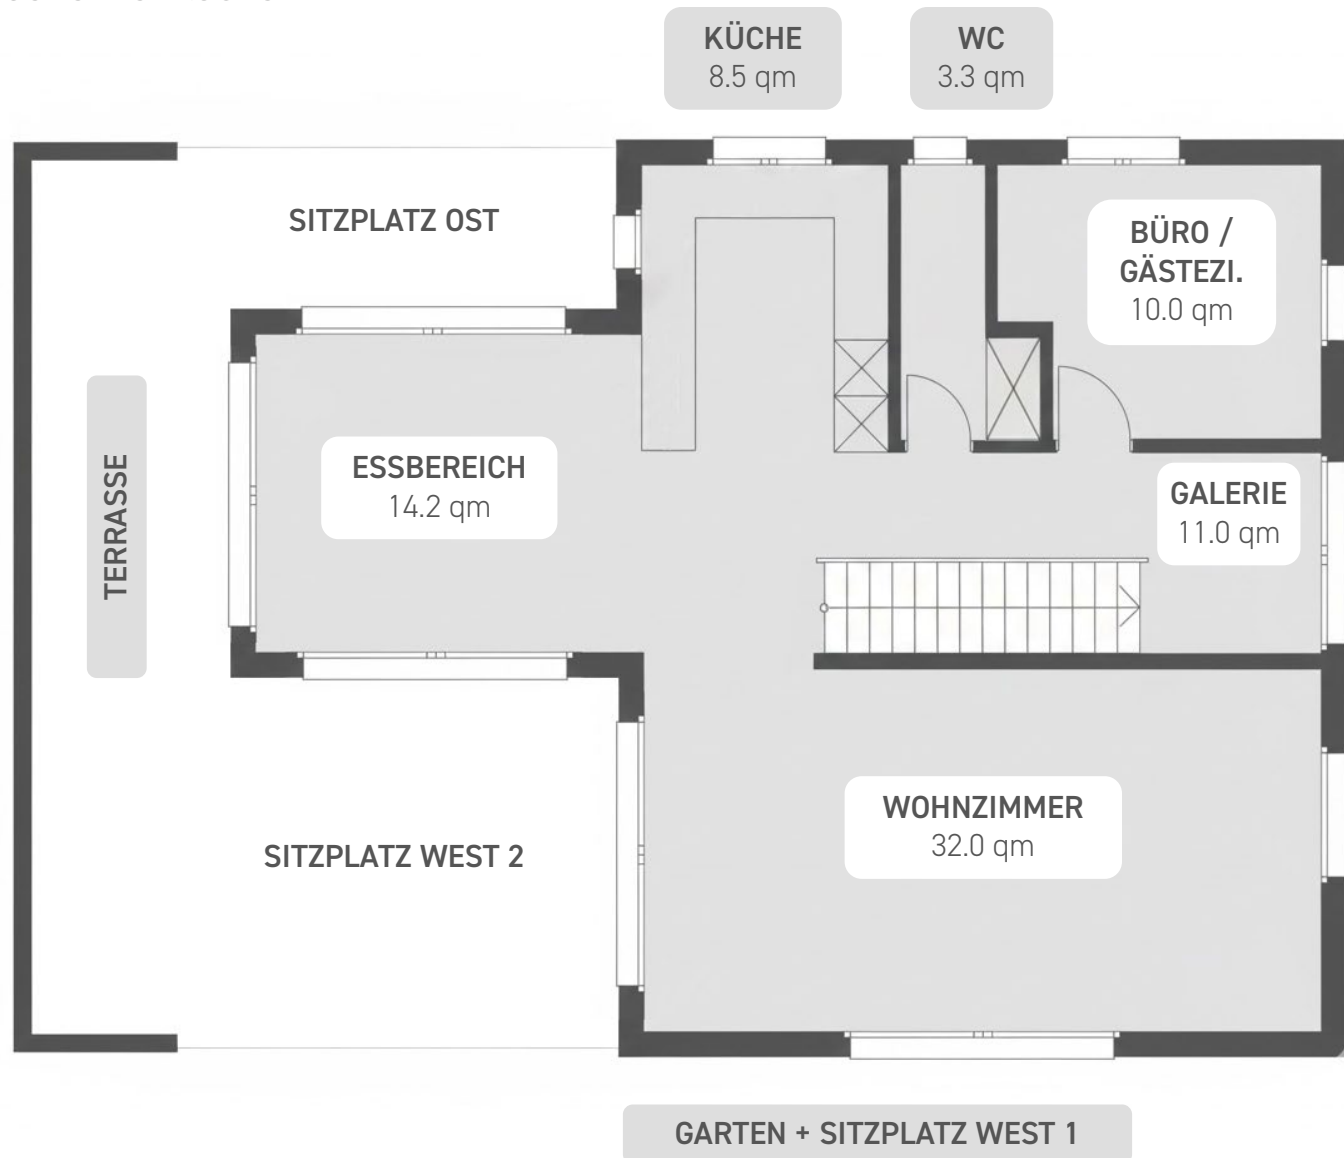

ERDGESCHOSS / SOUS-TERRAIN

ca. 65 qm Wohnfläche / beheizte Fläche

ca. 69 qm unbeheizte Fläche (Veloraum, Windfang, Garage)

OBERGESCHOSS

ca. 79 qm Wohnfläche / beheizte Fläche

ca. 47 qm Terrasse

ca. 440 qm Gartenfläche

DACHGESCHOSS

ca. 79 qm Wohnfläche / beheizte Fläche