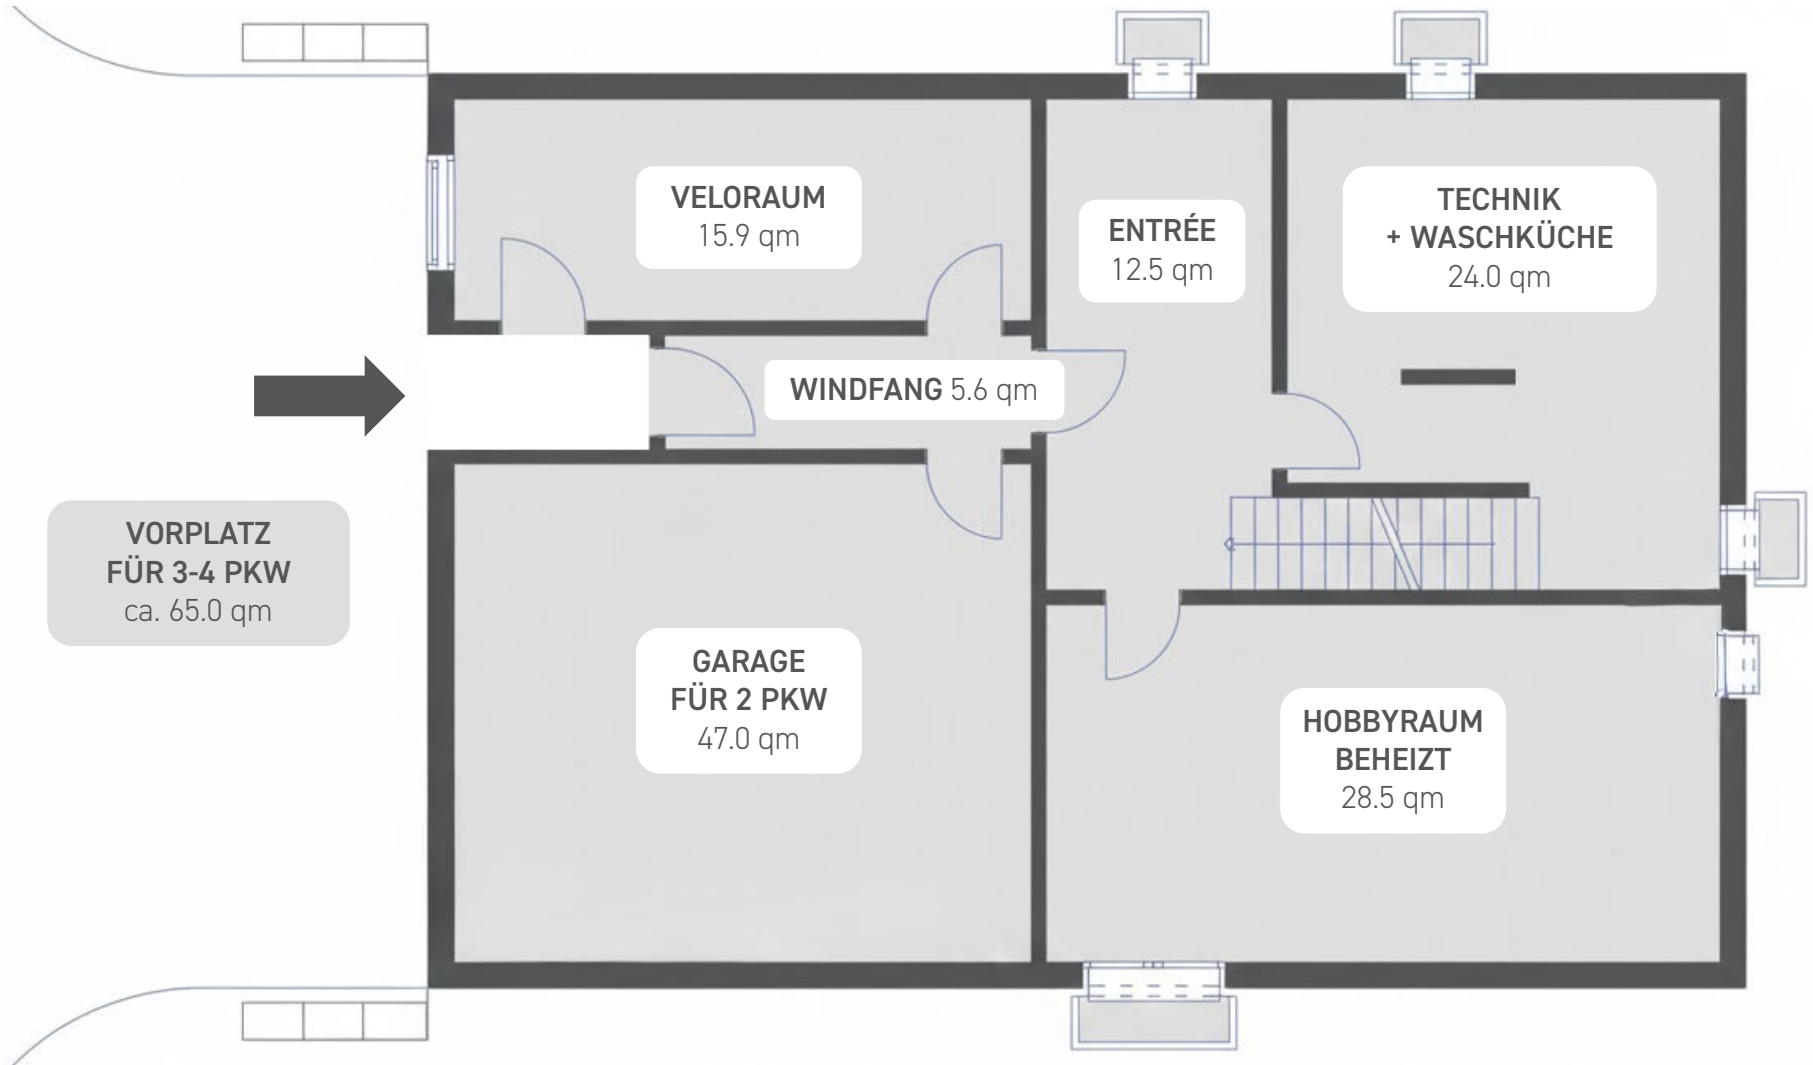

ERDGESCHOSS / SOUS-TERRAIN

ca. 65 qm Wohnfläche / beheizte Fläche

ca. 69 qm unbeheizte Fläche (Veloraum, Windfang, Garage)

OBERGESCHOSS

ca. 79 qm Wohnfläche / beheizte Fläche

ca. 47 qm Terrasse

ca. 440 qm Gartenfläche

DACHGESCHOSS

ca. 79 qm Wohnfläche / beheizte Fläche