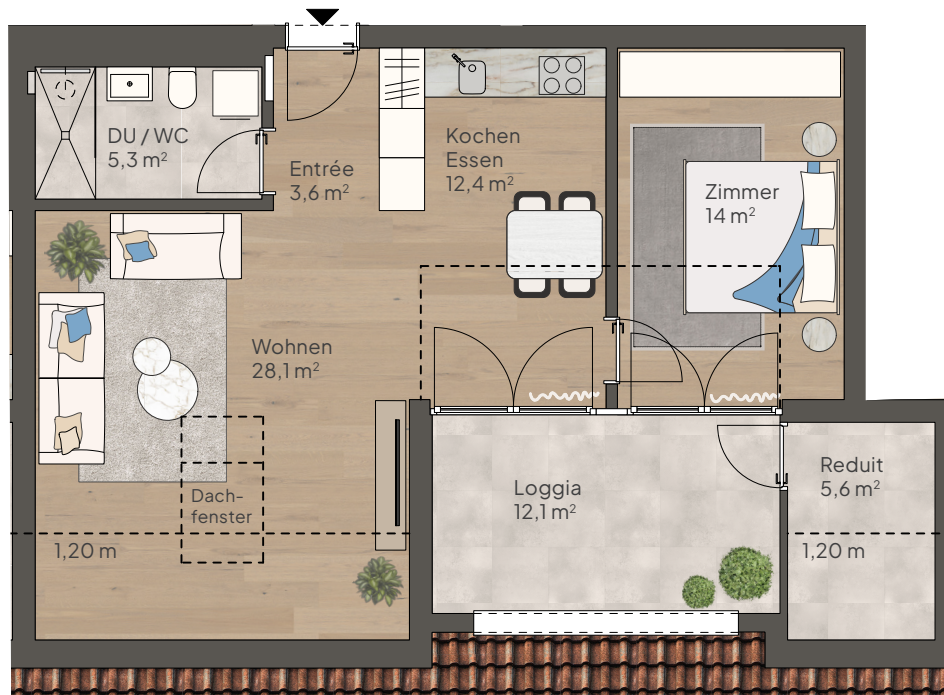

Wohnung 1.14

Dachgeschoss
2 ½ Zimmer

Gesamtwohnfläche	69 m ²
Wohnfläche bis 1,20 m	59,3 m ²
Loggia	12,1 m ²
Keller	6,4 m ²

Alle Flächen sind Nettoflächen exkl. Loggias und Terrassen.
Projektänderungen bleiben vorbehalten.