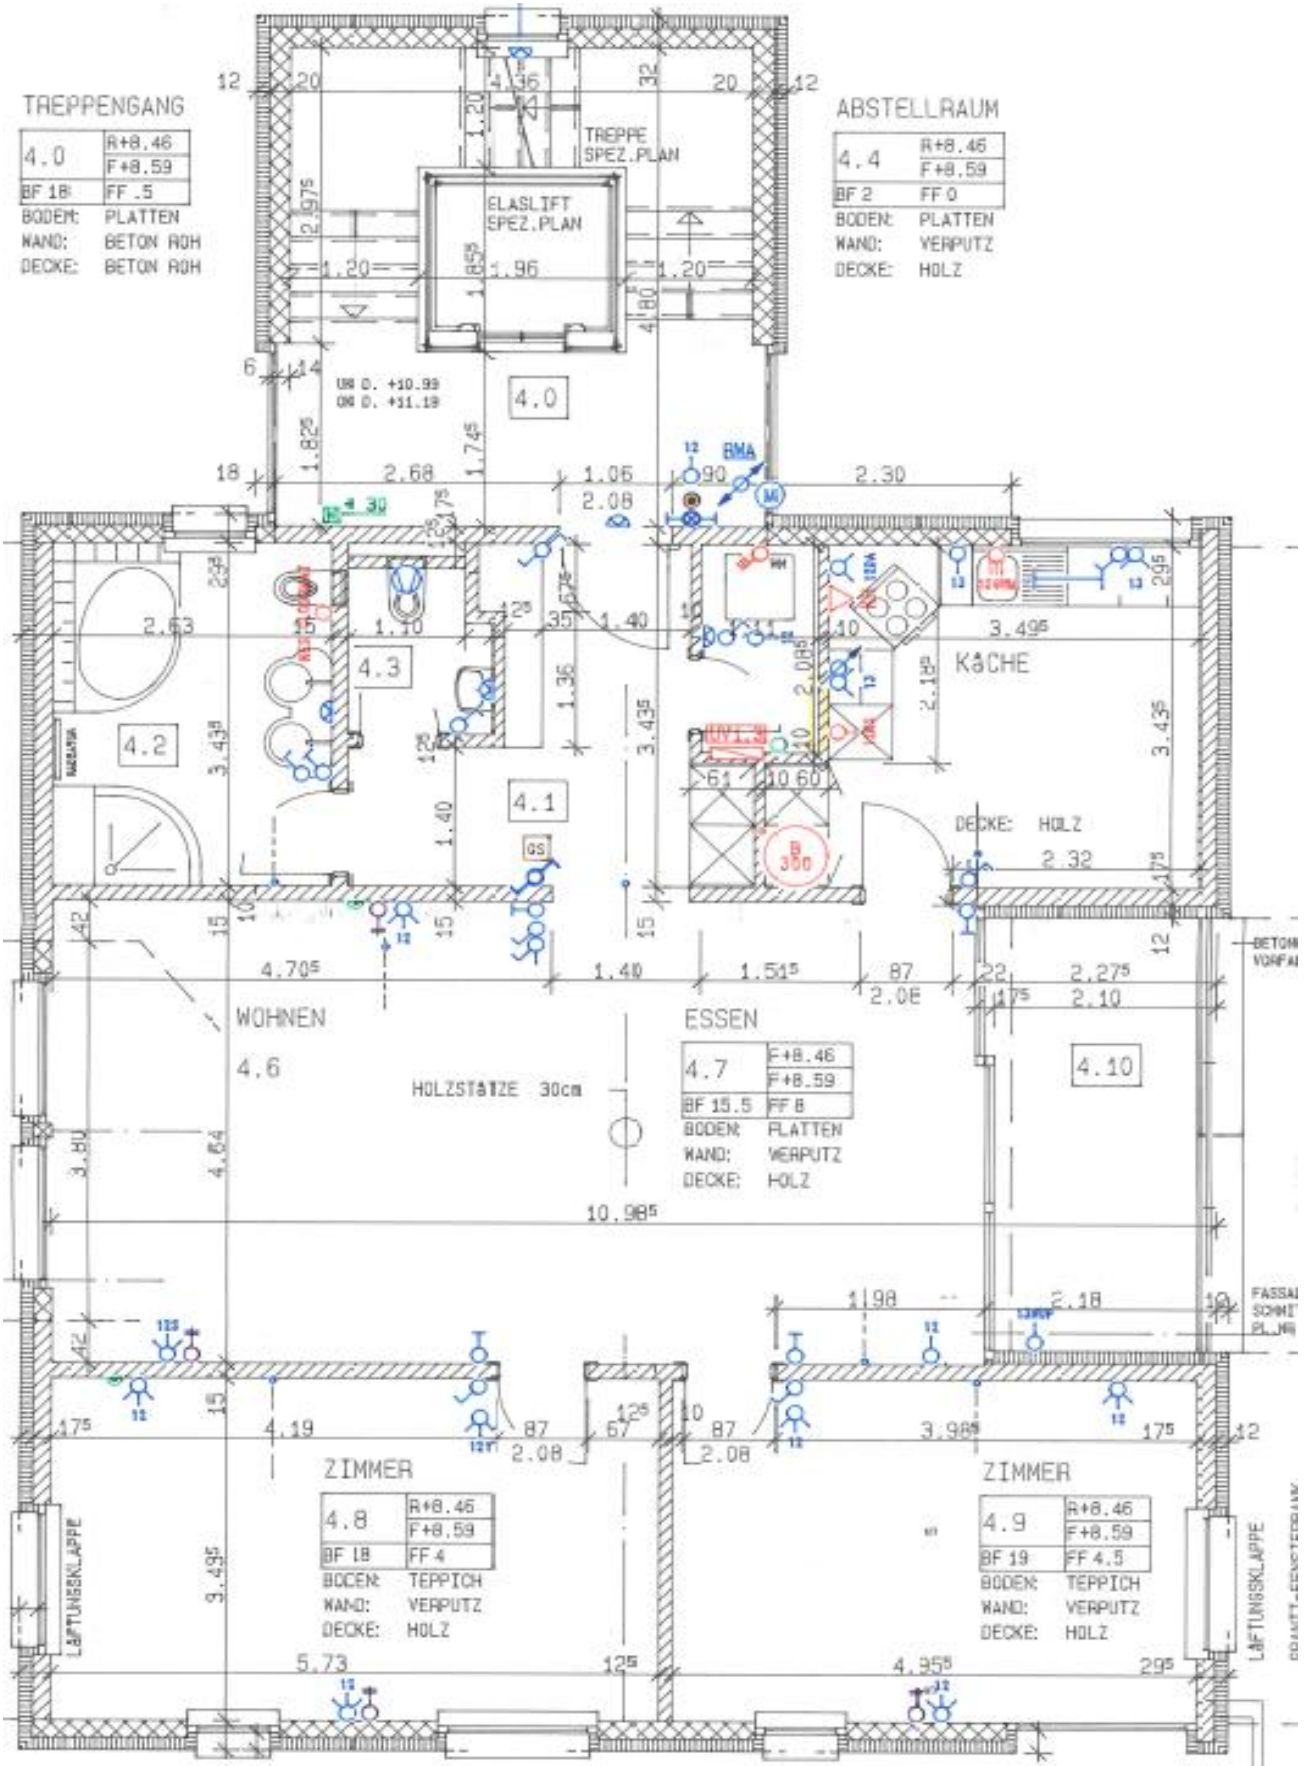

## Grundriss 3 ½ - Zimmer-Wohnung im Dachgeschoss

Planausschnitt Untergeschoss mit Kellerabteil Nr. 4 sowie TG-PP Nr. 7 + 8