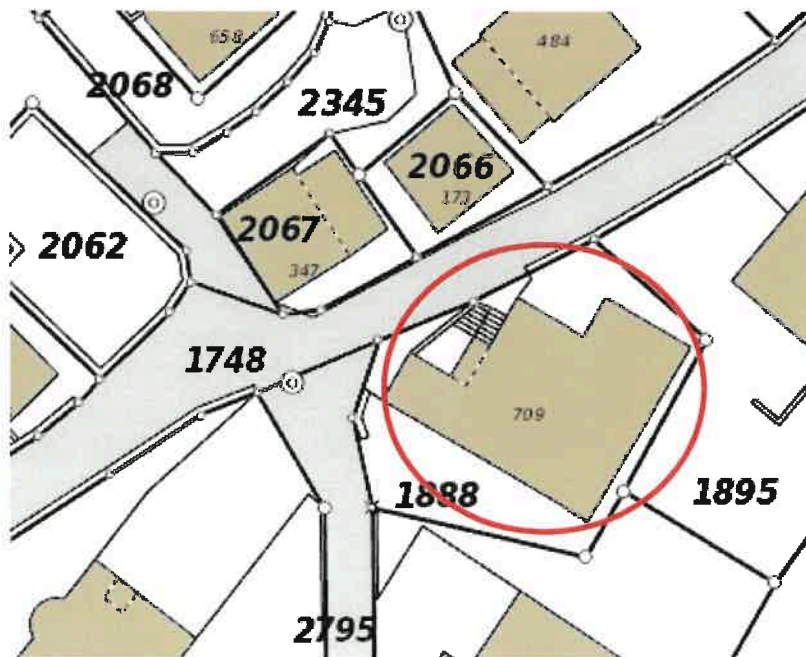

# Standort

# Daten

Altes Walliserhaus in Fiesch.  
Das Haus befindet sich in einer sehr sonnigen Lage.

Geplant sind folgende Einheiten:

UG: Keller und Heizungsraum

OG: 1 Wohnung 5 ½ Zimmer  
mit Galerie  
Fläche 164 m<sup>2</sup>