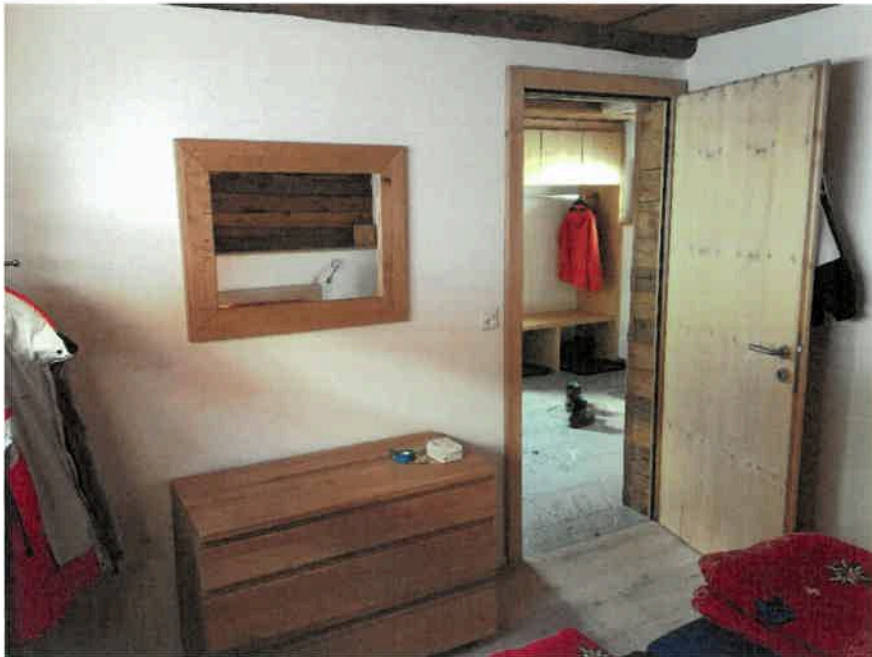

# Daten

Altes Walliserhaus in Fiesch.  
Das Haus befindet sich in einer sehr sonnigen Lage.

Geplant sind folgende Einheiten:

UG: Keller und Heizungsraum

OG: 1 Wohnung 5 ½ Zimmer  
mit Galerie  
Fläche 164 m<sup>2</sup>