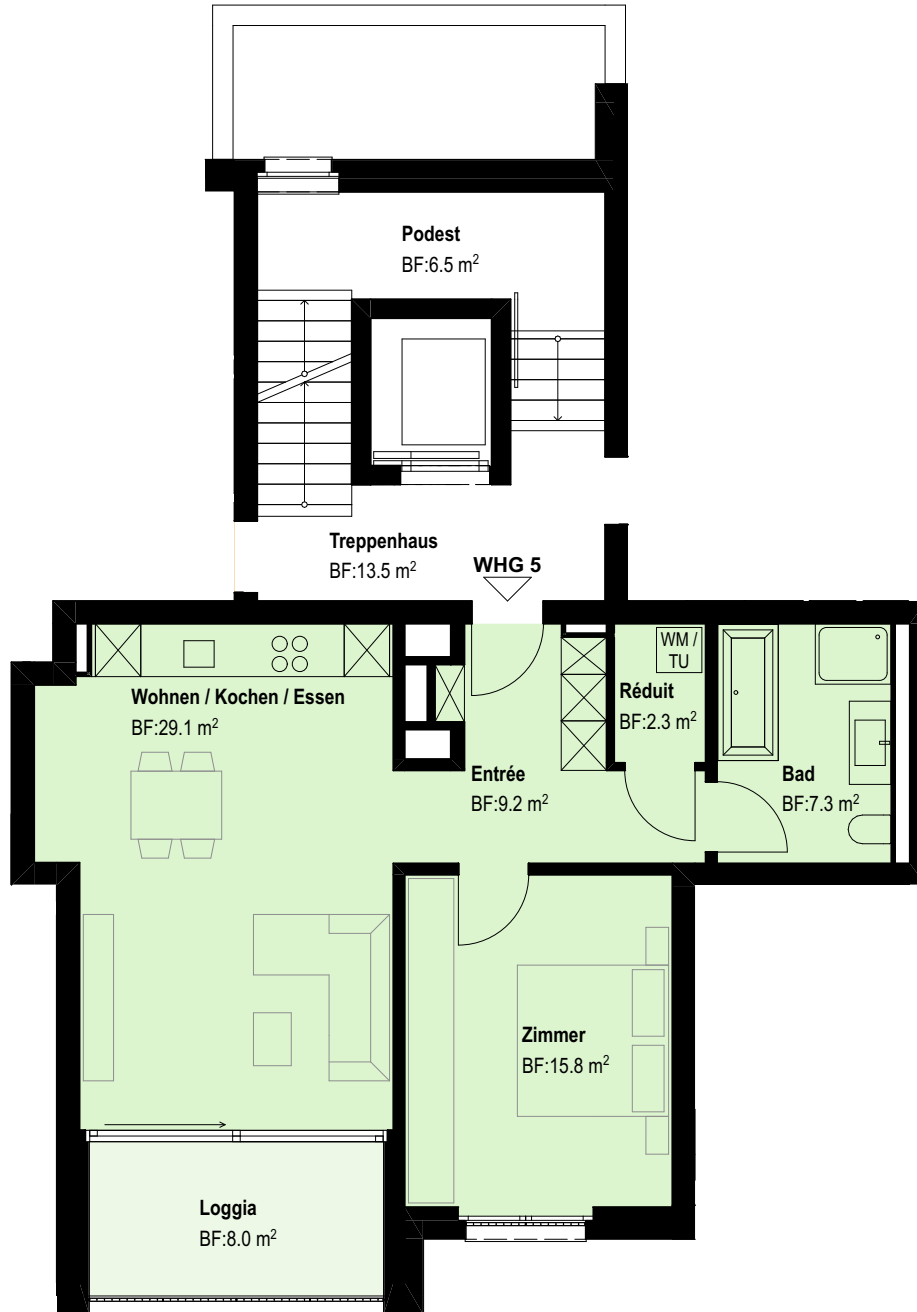

# WOHNUNG 5

## 2.5-ZIMMER-WOHNUNG

### Obergeschoss 2.5-Zimmer-Wohnung

BWF	65.8 m <sup>2</sup>
NWF	63.7 m <sup>2</sup>
Loggia	8.0 m <sup>2</sup>