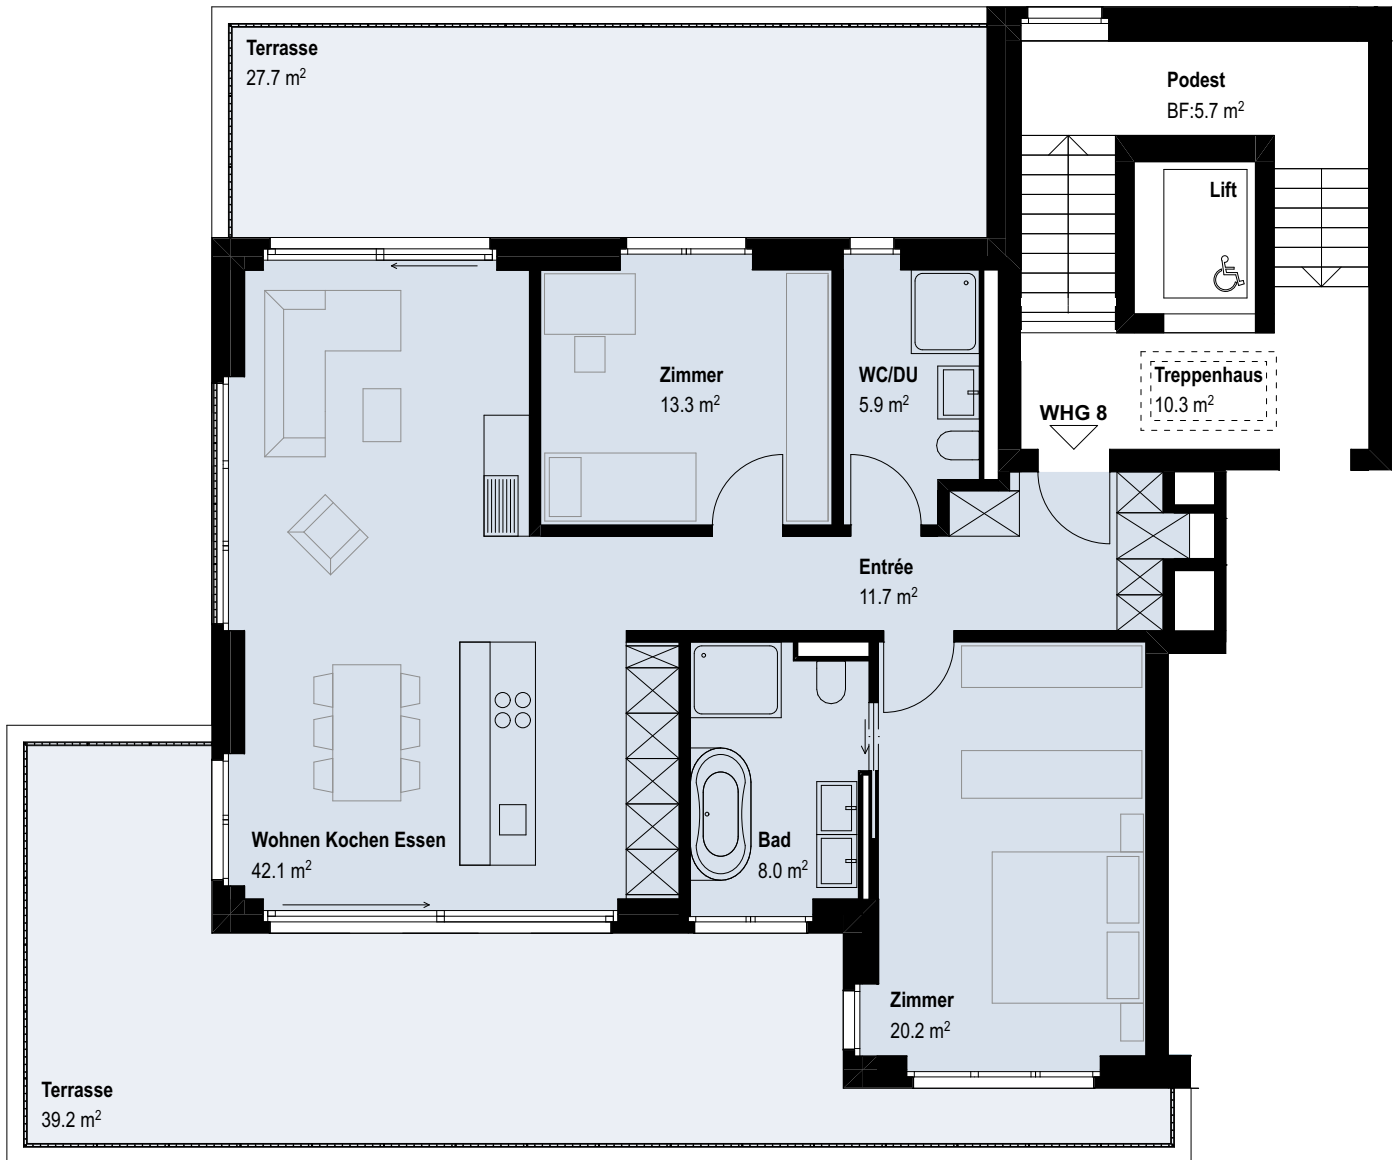

WOHNUNG 8

3.5-ZIMMER-WOHNUNG

Lumière
Zollikerberg

Attika 3.5-Zimmer-Wohnung

BWF	104.7 m ²
NWF	101.2 m ²
Terrassen	66.9 m ²

MST. 1:100