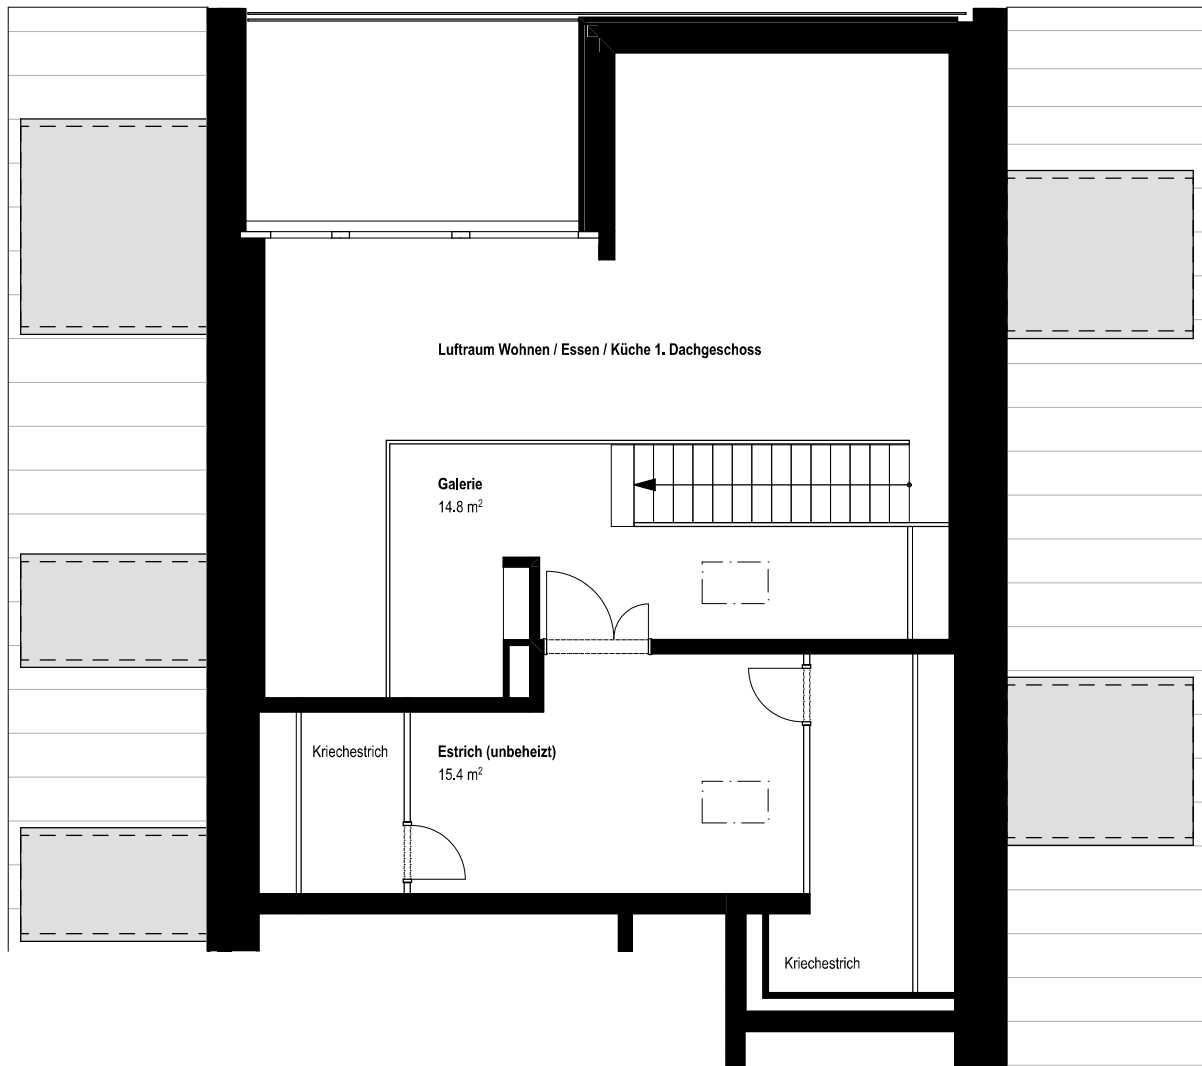

3.5 Zi-Maisonette-Whg. 1.DG
Wohnungs-Nr.: 402
NF: 117.5 m²

Masstab 1:100

3.5 Zi-Maisonette-Whg. 2.DG
Wohnungs-Nr.: 402
NF: 117.5 m²

Masstab 1:100