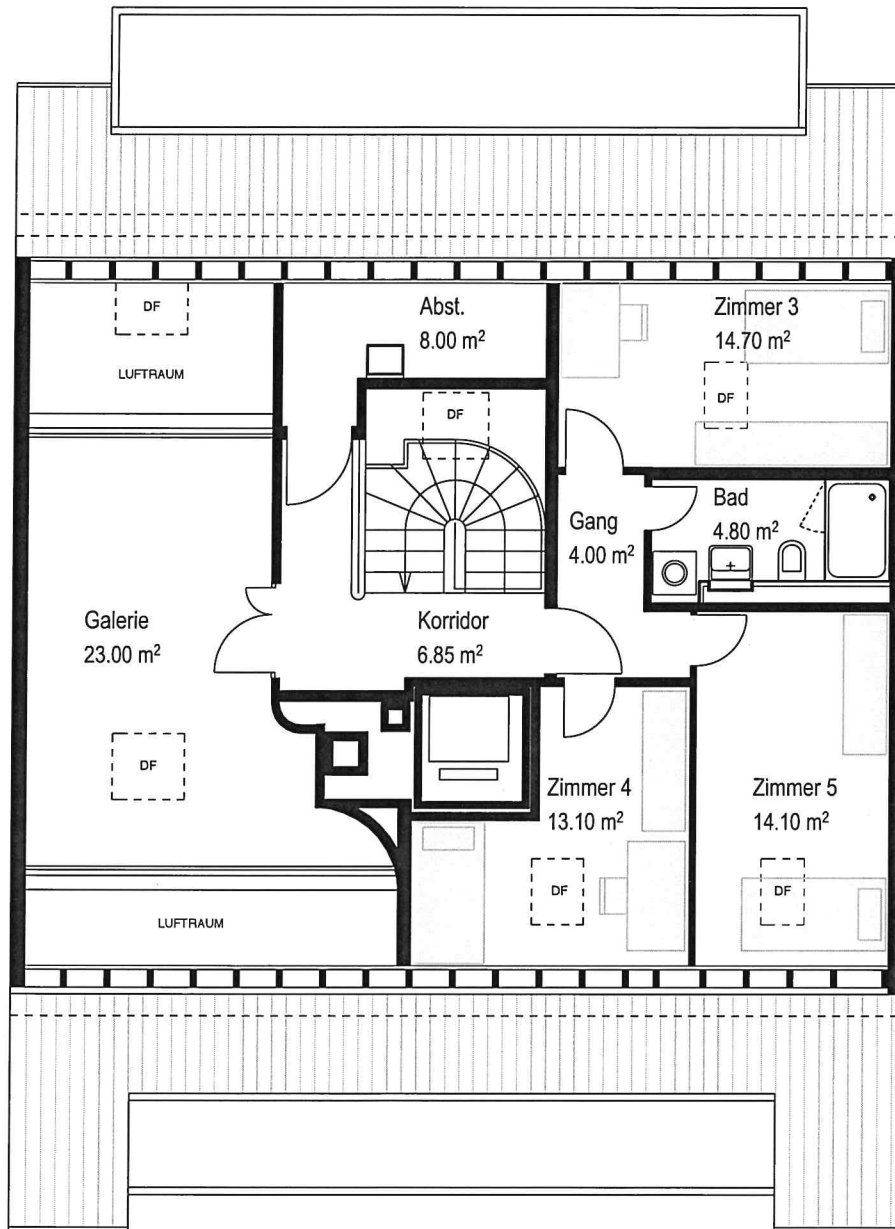

Sevogelstrasse 58, 4052 Basel **DG-** Galerie LG.OB: 5603.0401  
 7.5 - Zimmer-Wohnung ca. 219 m<sup>2</sup>

- Terrasse ca. 28.40 m<sup>2</sup>
- Balkon ca. 13.75 m<sup>2</sup>

Sevogelstrasse 58, 4052 Basel DG- **Galerie** LG.OB: 5603.0401  
 7.5 - Zimmer-Wohnung ca. 219 m<sup>2</sup>