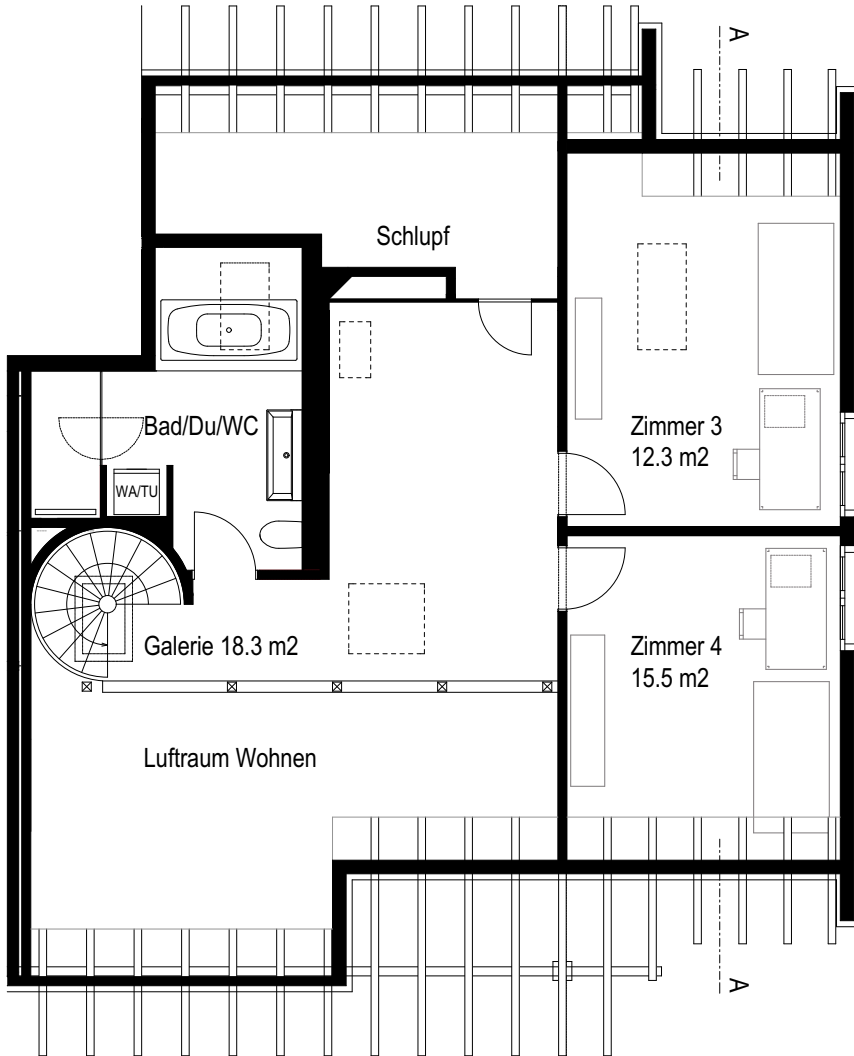

Überbauung Resedastrasse 3,5,6,7,8,10, 9404 Rorschacherberg

5 1/2 Zimmerwohnung Typ5, Grundriss 3. OG Mst. 1:100

Überbauung Resedastrasse 3,5,6,7,8,10, 9404 Rorschacherberg

5 1/2 Zimmerwohnung Typ5, Grundriss DG Mst. 1:100